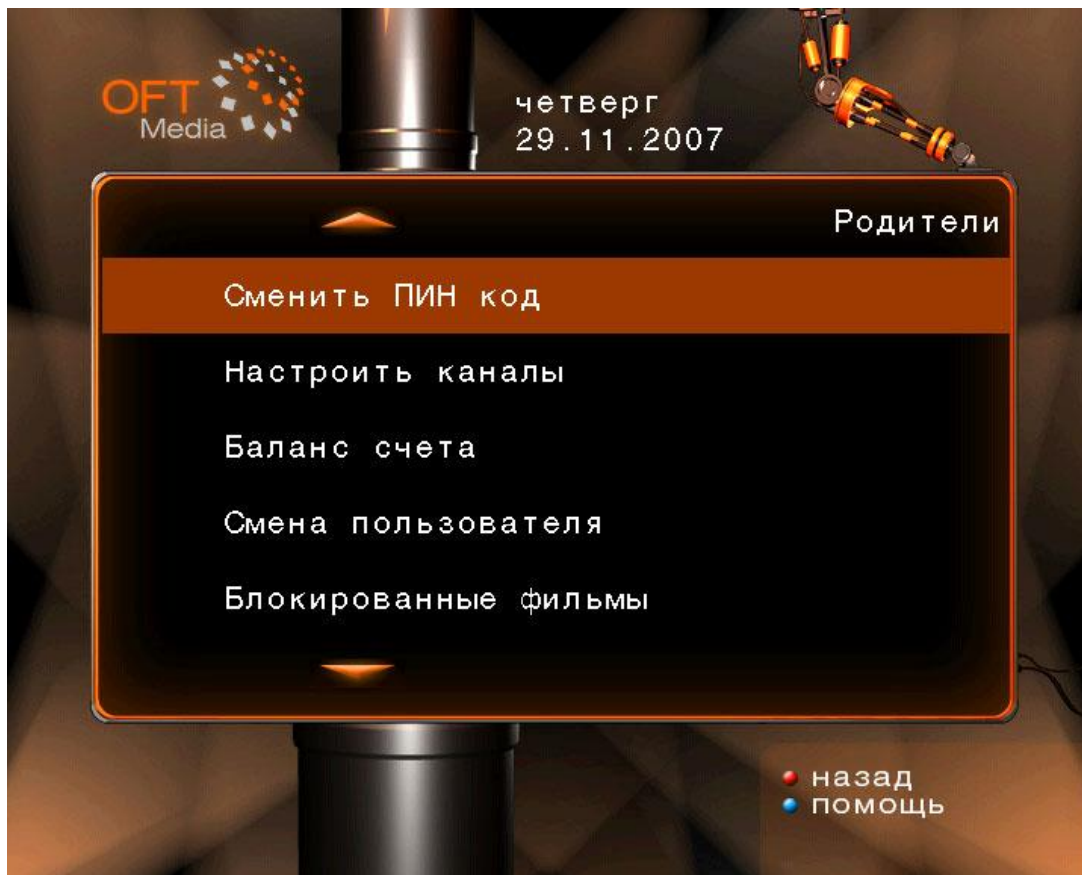

Настройки

На главном экране настроек пользователь может выбрать интересующий его пункт.