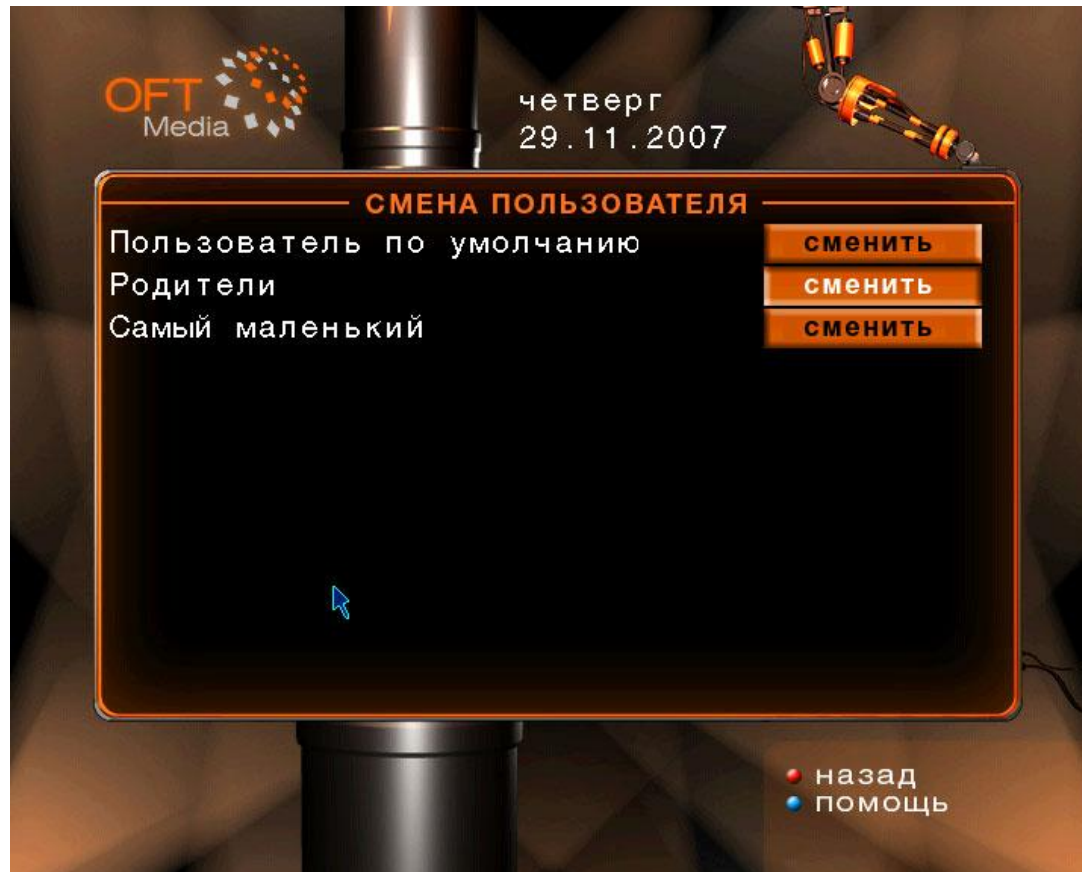

Настройка каналов

Пользователь может настроить персональный порядок каналов

Баланс счета

Пользователь может с экрана ТВ контролировать баланс своего счета. Баланс един для всех пользователей в пределах одной группы (подключенных на один STB)

Смена пользователя

Выберите нового пользователя и нажмите «Сменить»

Родительский контроль

Здесь отображаются все фильмы, которые Пользователь когда-либо заблокировал. Из экрана возможно убрать эту блокировку.