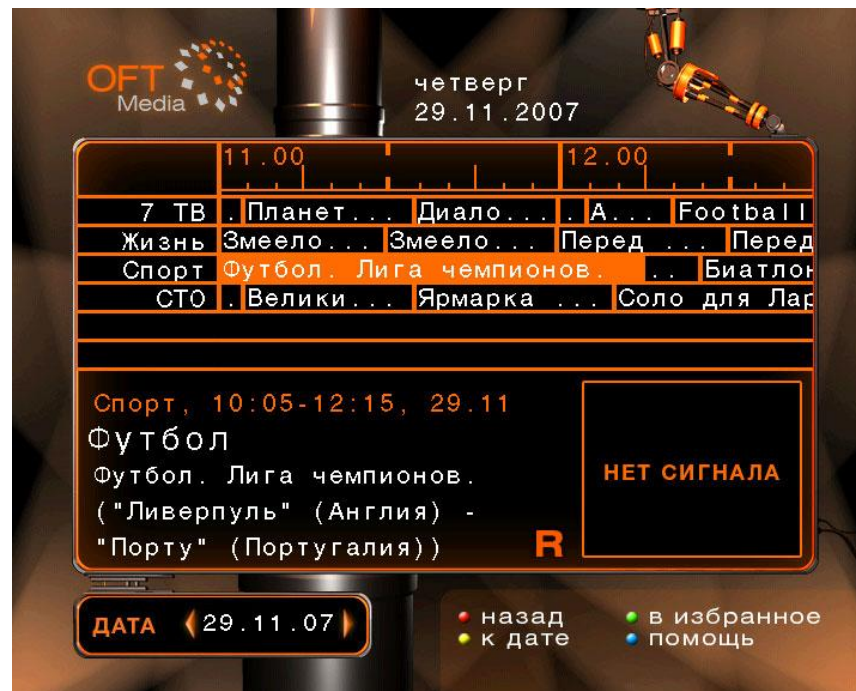

Мой ТВ архив

В ТВ архиве отображаются все записанные пользователем программы.

Избранное

Пользователь может добавить любую программу или фильм в Избранное для упрощения поиска.

Если ТВ программа из Избранного начинается в будущем, то система напомнит о скором начале (за 4-5 минут до начала).

Программа передач

В программе передач пользователь может посмотреть программу передач на текущий день, а также на любой другой (нажмите желтую кнопку).

Также можете добавить программу в Избранное (зеленая кнопка) и пометить на запись (кнопка "Record").