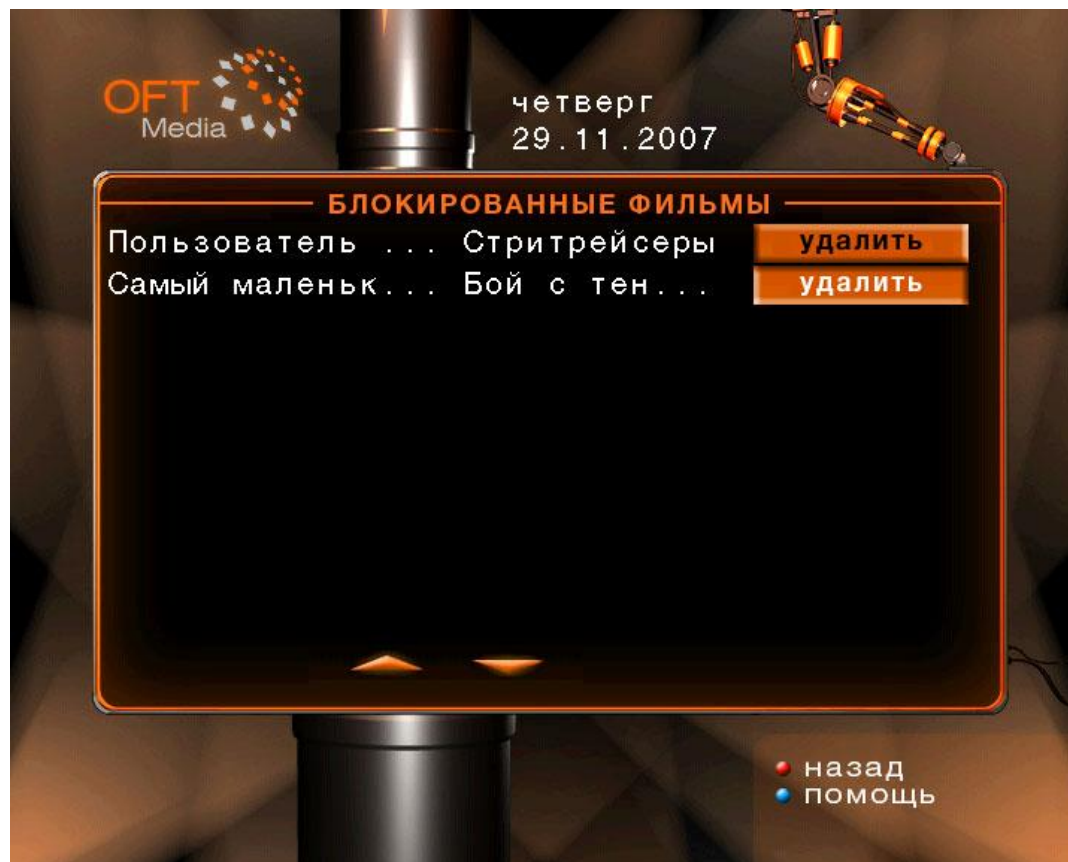

Настройка каналов

Пользователь может настроить персональный порядок каналов

Баланс счета

Пользователь может с экрана ТВ контролировать баланс своего счета. Баланс един для всех пользователей в пределах одной группы (подключенных на один STB)

Смена пользователя

Выберите нового пользователя и нажмите «Сменить»

Родительский контроль

Здесь отображаются все фильмы, которые Пользователь когда-либо заблокировал. Из экрана возможно убрать эту блокировку.