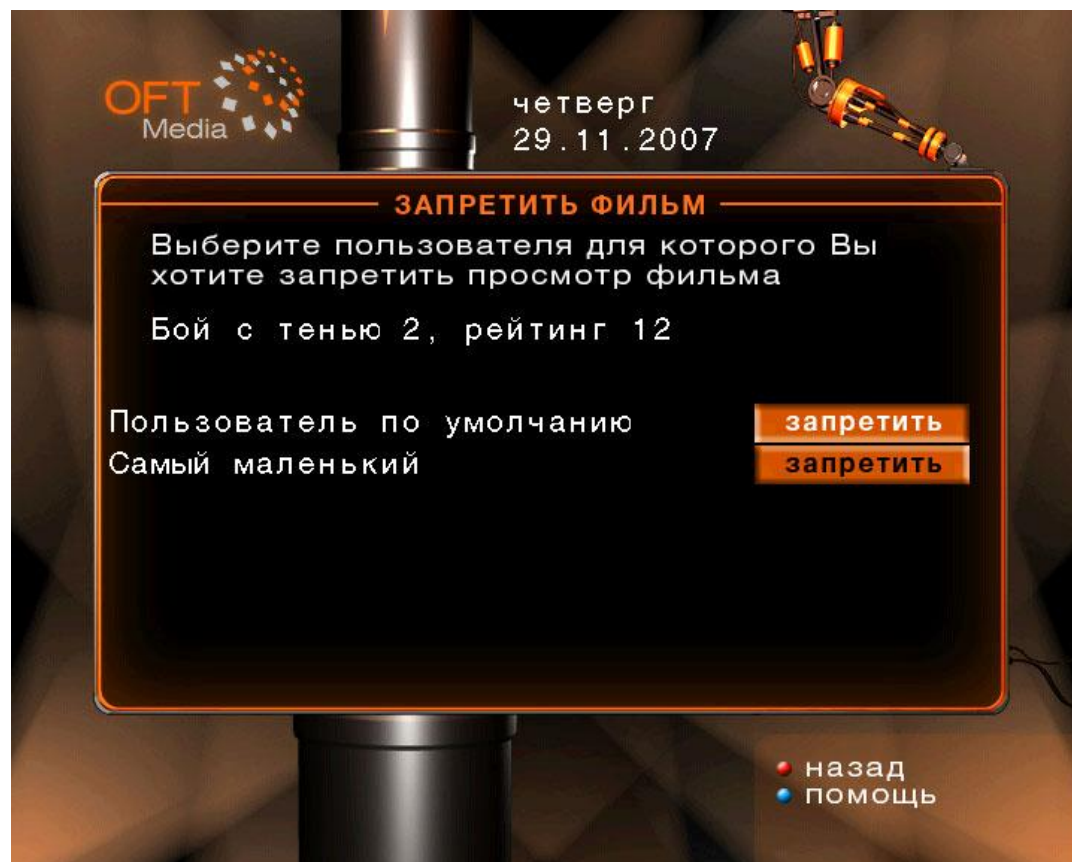

Родительский контроль

Из деталей видео фильма нажмите кнопку “Stop” и выберите пользователя для которого надо запретить просмотр этого фильма.