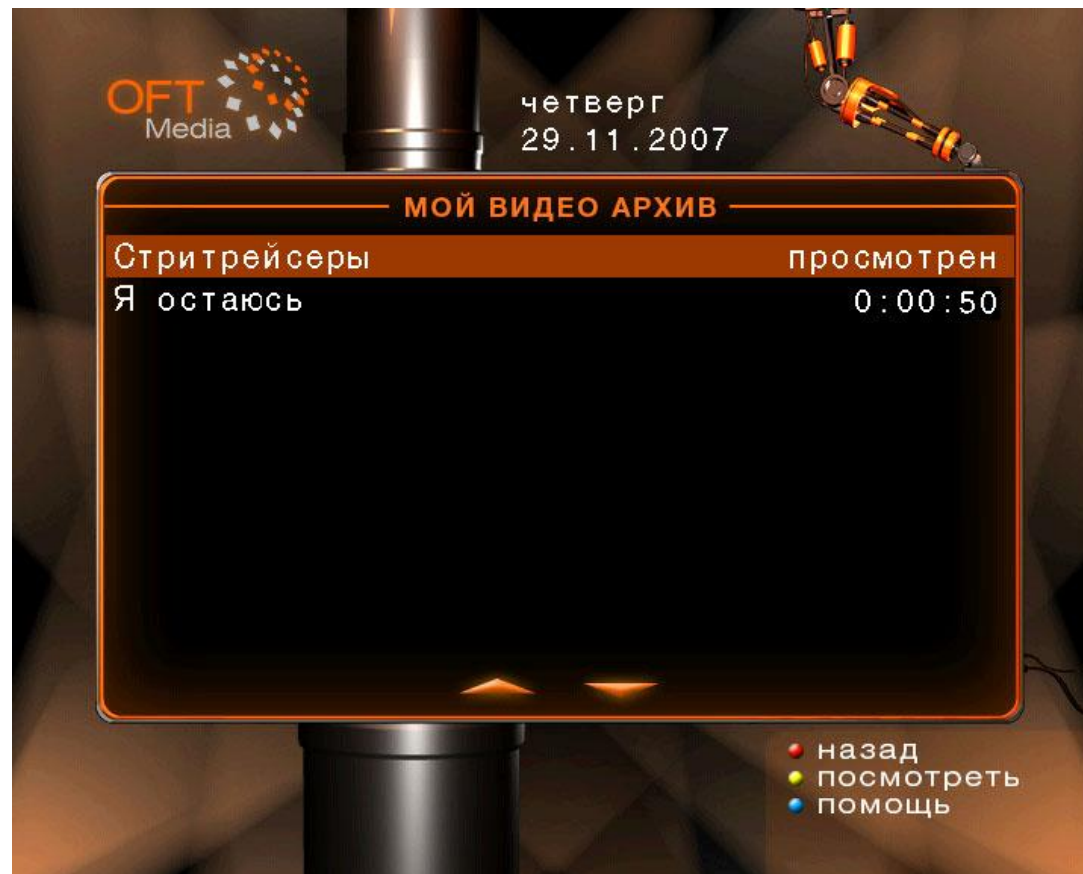

Мой ТВ архив

В ТВ архиве отображаются все записанные пользователем программы.

Избранное

Пользователь может добавить любую программу или фильм в Избранное для упрощения поиска.

Если ТВ программа из Избранного начинается в будущем, то система напомнит о скором начале (за 4-5 минут до начала).