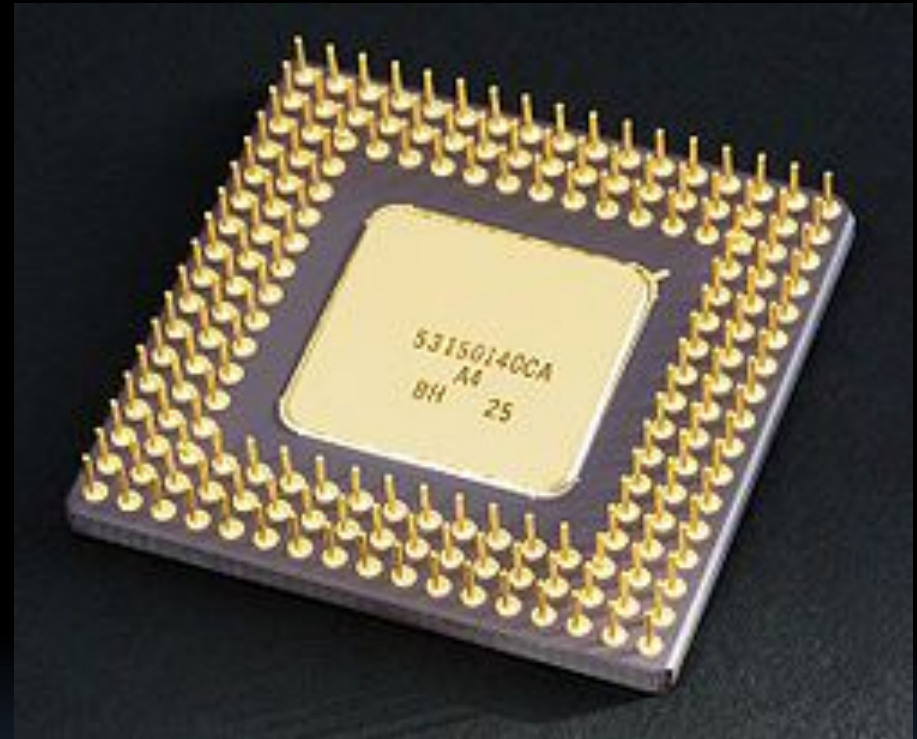

Компьютерный блок питания — вторичный источник электропитания, предназначенный для снабжения узлов компьютера электрической энергией постоянного тока.

Также, будучи снабжён вентилятором, он участвует в охлаждении системного блока.

Материская плата

- — это сложная многослойная печатная плата, на которой устанавливаются основные компоненты персонального компьютера (центральный процессор, контроллер ОЗУ и собственно ОЗУ, загрузочное ПЗУ, контроллеры базовых интерфейсов ввода-вывода). Как правило, материнская плата содержит разъёмы (слоты) для подключения дополнительных контроллеров, для подключения которых обычно используются шины USB, PCI и PCI-Express.

Компоненты материнской платы

Центральный процессор

- — (центральное обрабатывающее устройство) — исполнитель машинных инструкций, часть аппаратного обеспечения компьютера или программируемого логического контроллера; отвечает за выполнение операций, заданных программами.

Компьютерная шина

- — в архитектуре компьютера подсистема, которая передаёт данные между функциональными блоками компьютера.

Видеокарта

- (видеоада́птер) (англ. videocard) — устройство, преобразующее изображение, находящееся в памяти компьютера, в видеосигнал для монитора.