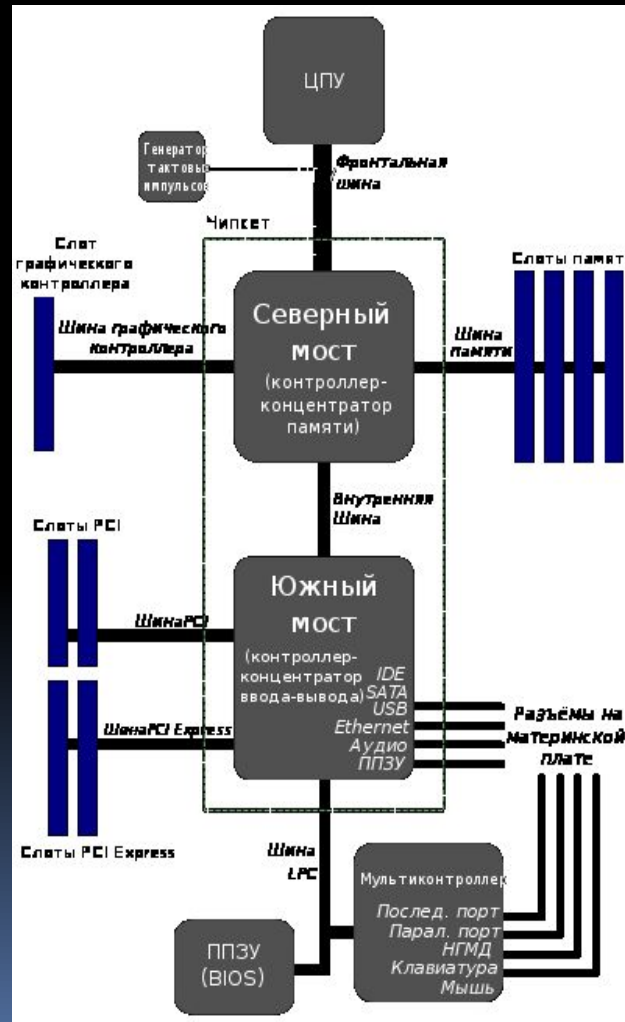

# Системный блок -

- функциональный элемент, защищающий внутренние компоненты компьютера от внешнего воздействия и механических повреждений, поддерживающий необходимый температурный режим внутри, экранирующий создаваемые внутренними компонентами электромагнитное излучение и являющийся основой для дальнейшего расширения системы.

# Материская плата

- — это сложная многослойная печатная плата, на которой устанавливаются основные компоненты персонального компьютера (центральный процессор, контроллер ОЗУ и собственно ОЗУ, загрузочное ПЗУ, контроллеры базовых интерфейсов ввода-вывода). Как правило, материнская плата содержит разъёмы (слоты) для подключения дополнительных контроллеров, для подключения которых обычно используются шины USB, PCI и PCI-Express.

# Компоненты материнской платы

# Компьютерная шина

- — в архитектуре компьютера подсистема, которая передаёт данные между функциональными блоками компьютера.