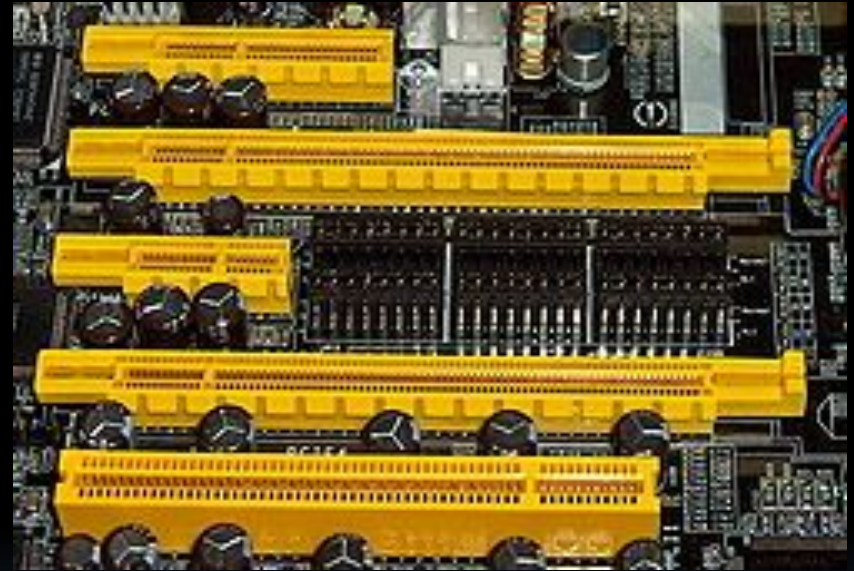

# Материская плата

- — это сложная многослойная печатная плата, на которой устанавливаются основные компоненты персонального компьютера (центральный процессор, контроллер ОЗУ и собственно ОЗУ, загрузочное ПЗУ, контроллеры базовых интерфейсов ввода-вывода). Как правило, материнская плата содержит разъёмы (слоты) для подключения дополнительных контроллеров, для подключения которых обычно используются шины USB, PCI и PCI-Express.

# Компоненты материнской платы

# Компьютерная шина

- — в архитектуре компьютера подсистема, которая передаёт данные между функциональными блоками компьютера.

# Видеокарта

- (видеоада́птер) (англ. videocard) — устройство, преобразующее изображение, находящееся в памяти компьютера, в видеосигнал для монитора.