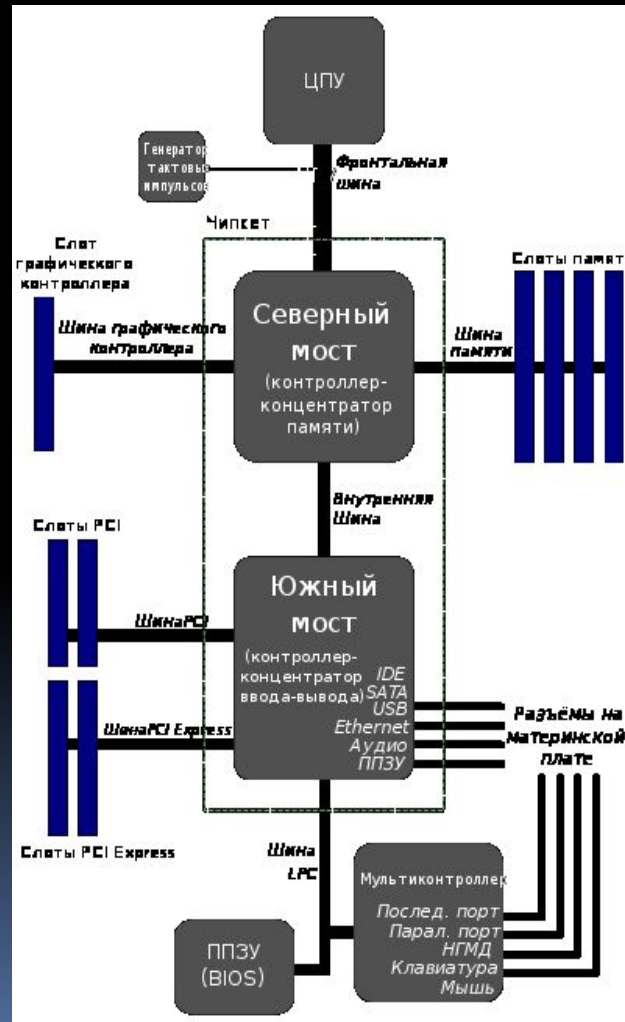

Лощилина Татьяна Леонидовна
Учитель информатики
МОУ СОШ 61, г.Волгоград

ОСНОВНЫЕ КОМПОНЕНТЫ ПК

Системный блок -

- функциональный элемент, защищающий внутренние компоненты компьютера от внешнего воздействия и механических повреждений, поддерживающий необходимый температурный режим внутри, экранирующий создаваемые внутренними компонентами электромагнитное излучение и являющийся основой для дальнейшего расширения системы.

Материская плата

- — это сложная многослойная печатная плата, на которой устанавливаются основные компоненты персонального компьютера (центральный процессор, контроллер ОЗУ и собственно ОЗУ, загрузочное ПЗУ, контроллеры базовых интерфейсов ввода-вывода). Как правило, материнская плата содержит разъёмы (слоты) для подключения дополнительных контроллеров, для подключения которых обычно используются шины USB, PCI и PCI-Express.

Компоненты материнской платы

Центральный процессор

- — (центральное обрабатывающее устройство) — исполнитель машинных инструкций, часть аппаратного обеспечения компьютера или программируемого логического контроллера; отвечает за выполнение операций, заданных программами.

Компьютерная шина

- — в архитектуре компьютера подсистема, которая передаёт данные между функциональными блоками компьютера.

Видеокарта

- (видеоада́птер) (англ. videocard) — устройство, преобразующее изображение, находящееся в памяти компьютера, в видеосигнал для монитора.