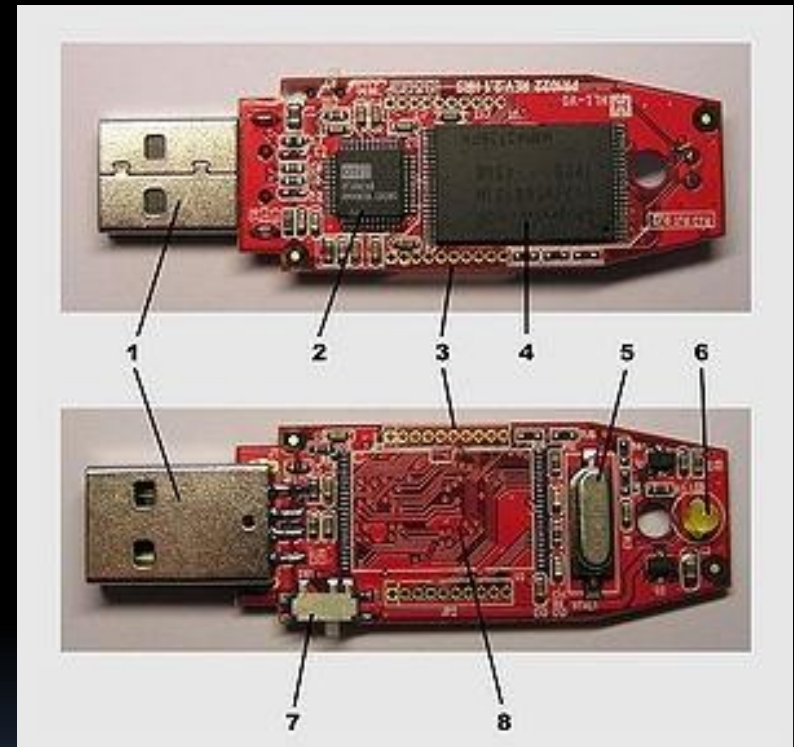

USB-флеш-накопитель

- (сленг. флешка, флэшка) — запоминающее устройство, использующее в качестве носителя флеш-память и подключаемое к компьютеру или иному считывающему устройству по интерфейсу USB.