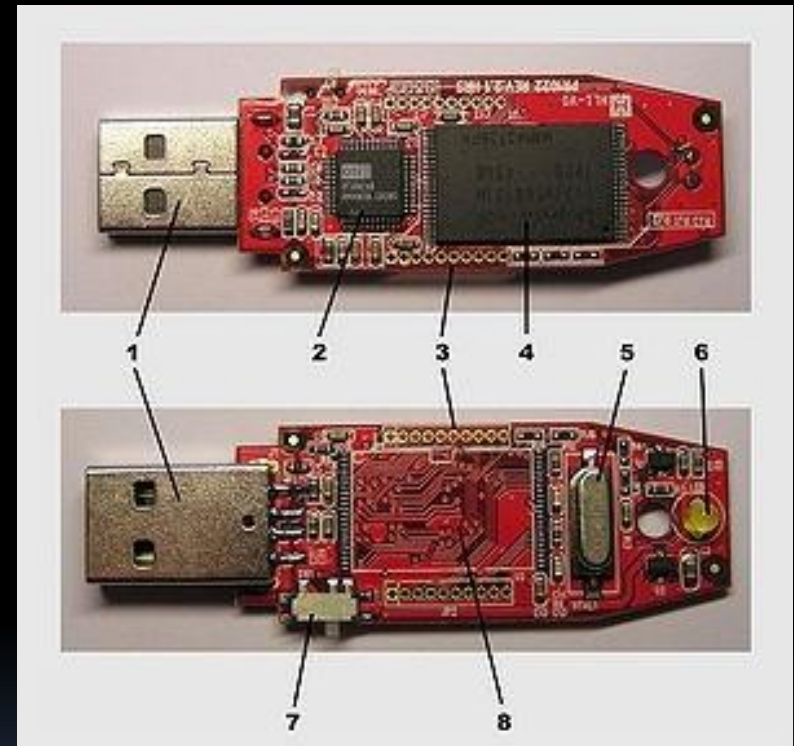

Сетевая плата

- , также известная как сетевая карта, сетевой адаптер, Ethernet-адаптер, NIC (англ. network interface card) — периферийное устройство, позволяющее компьютеру взаимодействовать с другими устройствами сети.

Оперативная память

- — часть системы компьютерной памяти, в которой временно хранятся данные и команды, необходимые процессору для выполнения им операции и время доступа к которой не превышает одного его такта.

Накопитель на жёстких магнитных дисках или НЖМД

- (англ. hard (magnetic) disk drive, HDD, HMDD), жёсткий диск, в компьютерном сленге винчестер, «винт», хард, харддиск — устройство хранения информации, основанное на принципе магнитной записи. Является основным накопителем данных в большинстве компьютеров.

USB-флеш-накопитель

- (сленг. флешка, флэшка) — запоминающее устройство, использующее в качестве носителя флеш-память и подключаемое к компьютеру или иному считывающему устройству по интерфейсу USB.

Оптический привод