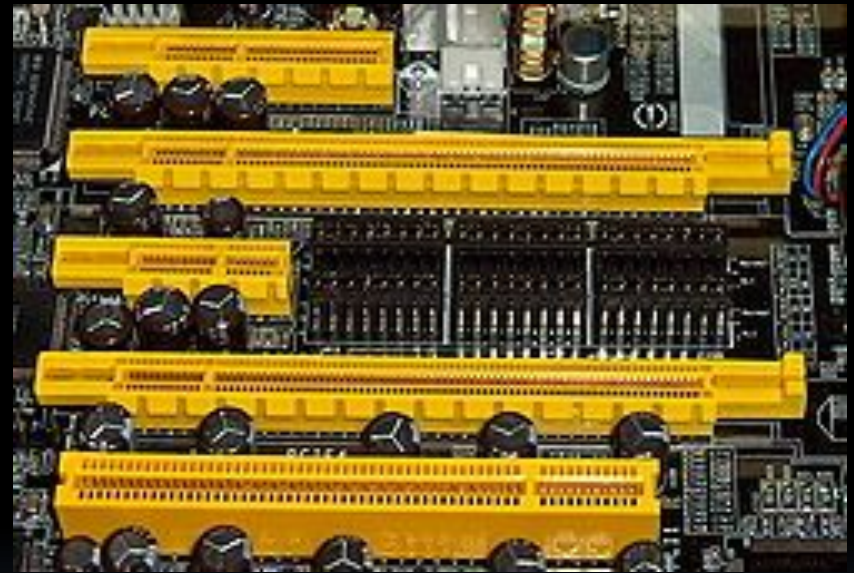

Материская плата

- — это сложная многослойная печатная плата, на которой устанавливаются основные компоненты персонального компьютера (центральный процессор, контроллер ОЗУ и собственно ОЗУ, загрузочное ПЗУ, контроллеры базовых интерфейсов ввода-вывода). Как правило, материнская плата содержит разъёмы (слоты) для подключения дополнительных контроллеров, для подключения которых обычно используются шины USB, PCI и PCI-Express.

Компоненты материнской платы

Центральный процессор

- — (центральное обрабатывающее устройство) — исполнитель машинных инструкций, часть аппаратного обеспечения компьютера или программируемого логического контроллера; отвечает за выполнение операций, заданных программами.

Компьютерная шина

- — в архитектуре компьютера подсистема, которая передаёт данные между функциональными блоками компьютера.

Видеокарта

- (видеоада́птер) (англ. videocard) — устройство, преобразующее изображение, находящееся в памяти компьютера, в видеосигнал для монитора.

Звуковая плата

- (также называемая звуковой картой или аудиокартой; англ. sound card) — дополнительный элемент компьютера, не относящийся к его основному предназначению, позволяющий обрабатывать (выводить на акустические системы и/или записывать в компьютер) звук.