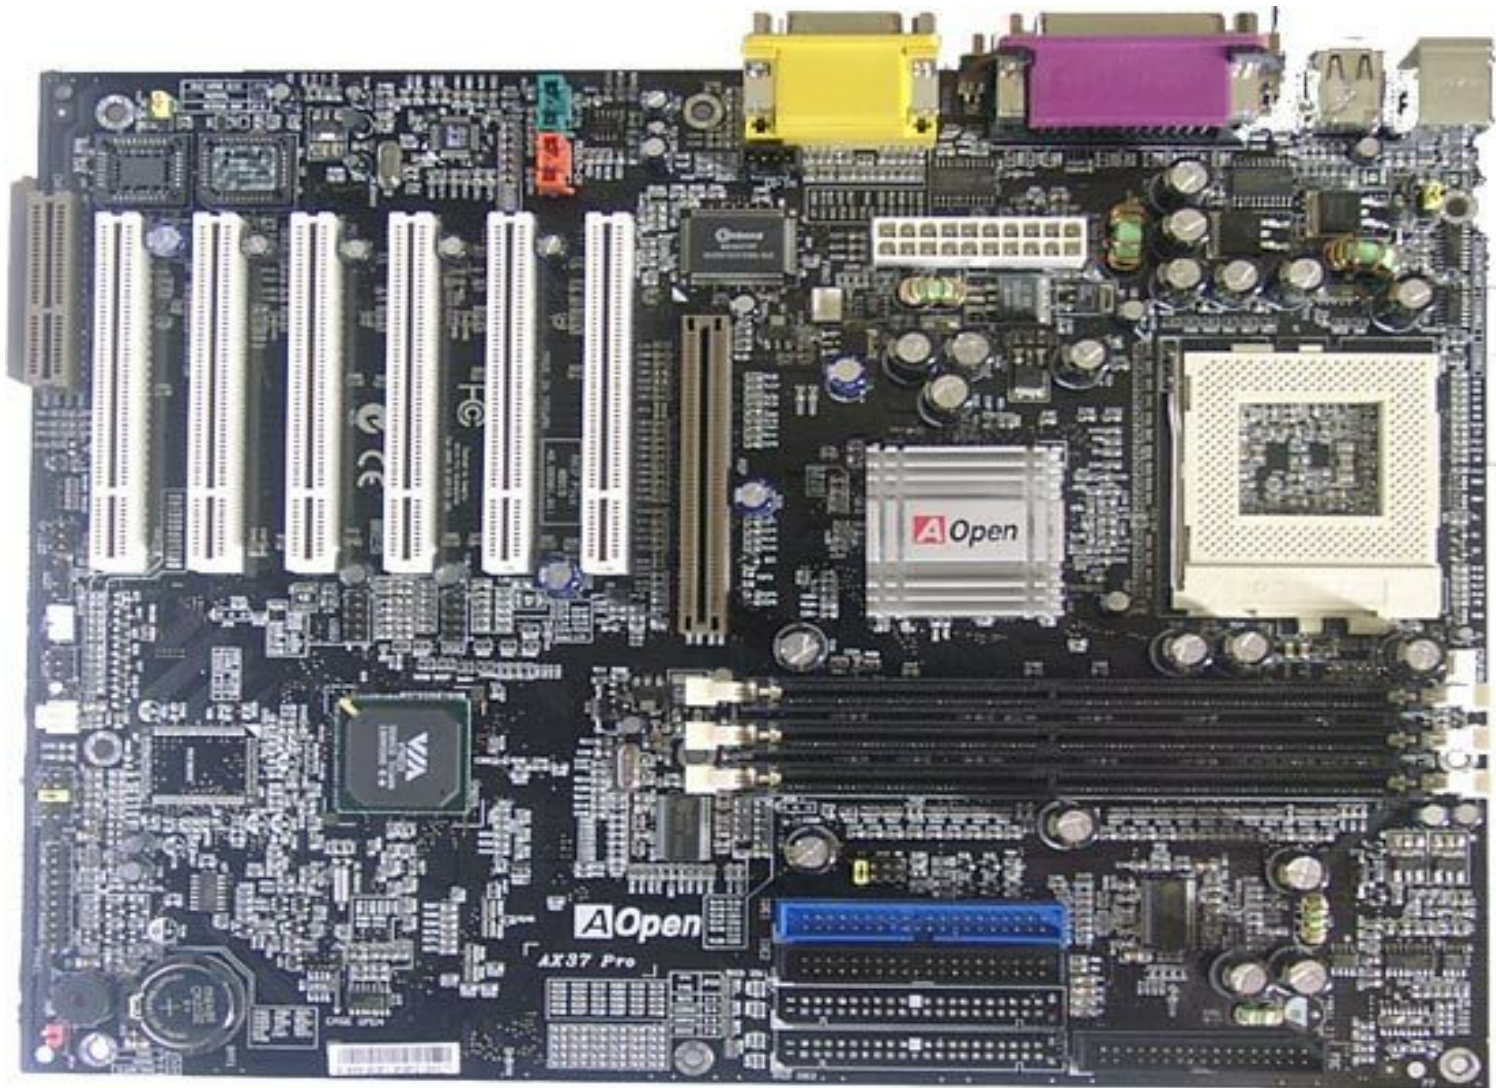

Базовая конфигурация ПК - минимальный комплект аппаратный средств, достаточный для начала работы с компьютером.

- Системный блок;
- Монитор;
- Клавиатура;
- Мышь.

СИСТЕМНЫЙ

БЛОК

– основной блок компьютерной системы. В нем располагаются устройства, считающиеся внутренними. Устройства, подключающиеся к системному блоку снаружи, считаются внешними.

МАТЕРИНСКАЯ ПЛАТА –

основная плата, на которую крепятся
основные устройства

ПРОЦЕССОР – устройство для
обработки информации

ОПЕРАТИВНАЯ ПАМЯТЬ –

устройство для временного хранения информации во время работы ПК, при выключении компьютера информация исчезает.

Мониторы с электронно -лучевой трубкой

Монитор – это устройство для вывода на экран текстовой и графической информации. Выделяют ЭЛТ – мониторы и ЖКК – мониторы

Жидкокристаллический монитор

Клавиатура –

клавишное устройство, предназначенное для управления работой компьютера и ввода в него информации. Информация вводится в виде алфавитно-цифровых символьных данных.