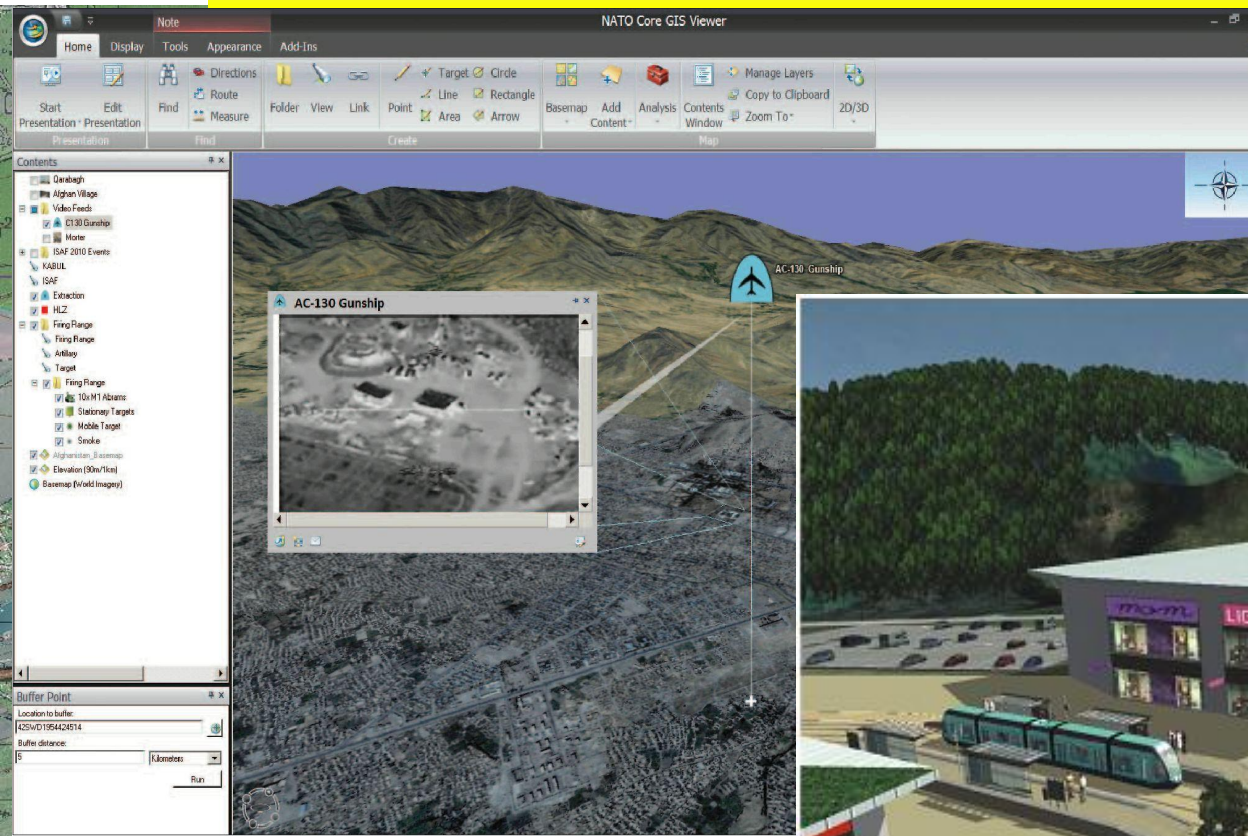

Центр впровадження та супроводження автоматизованих систем оперативного (бойового) управління Збройних Сил України