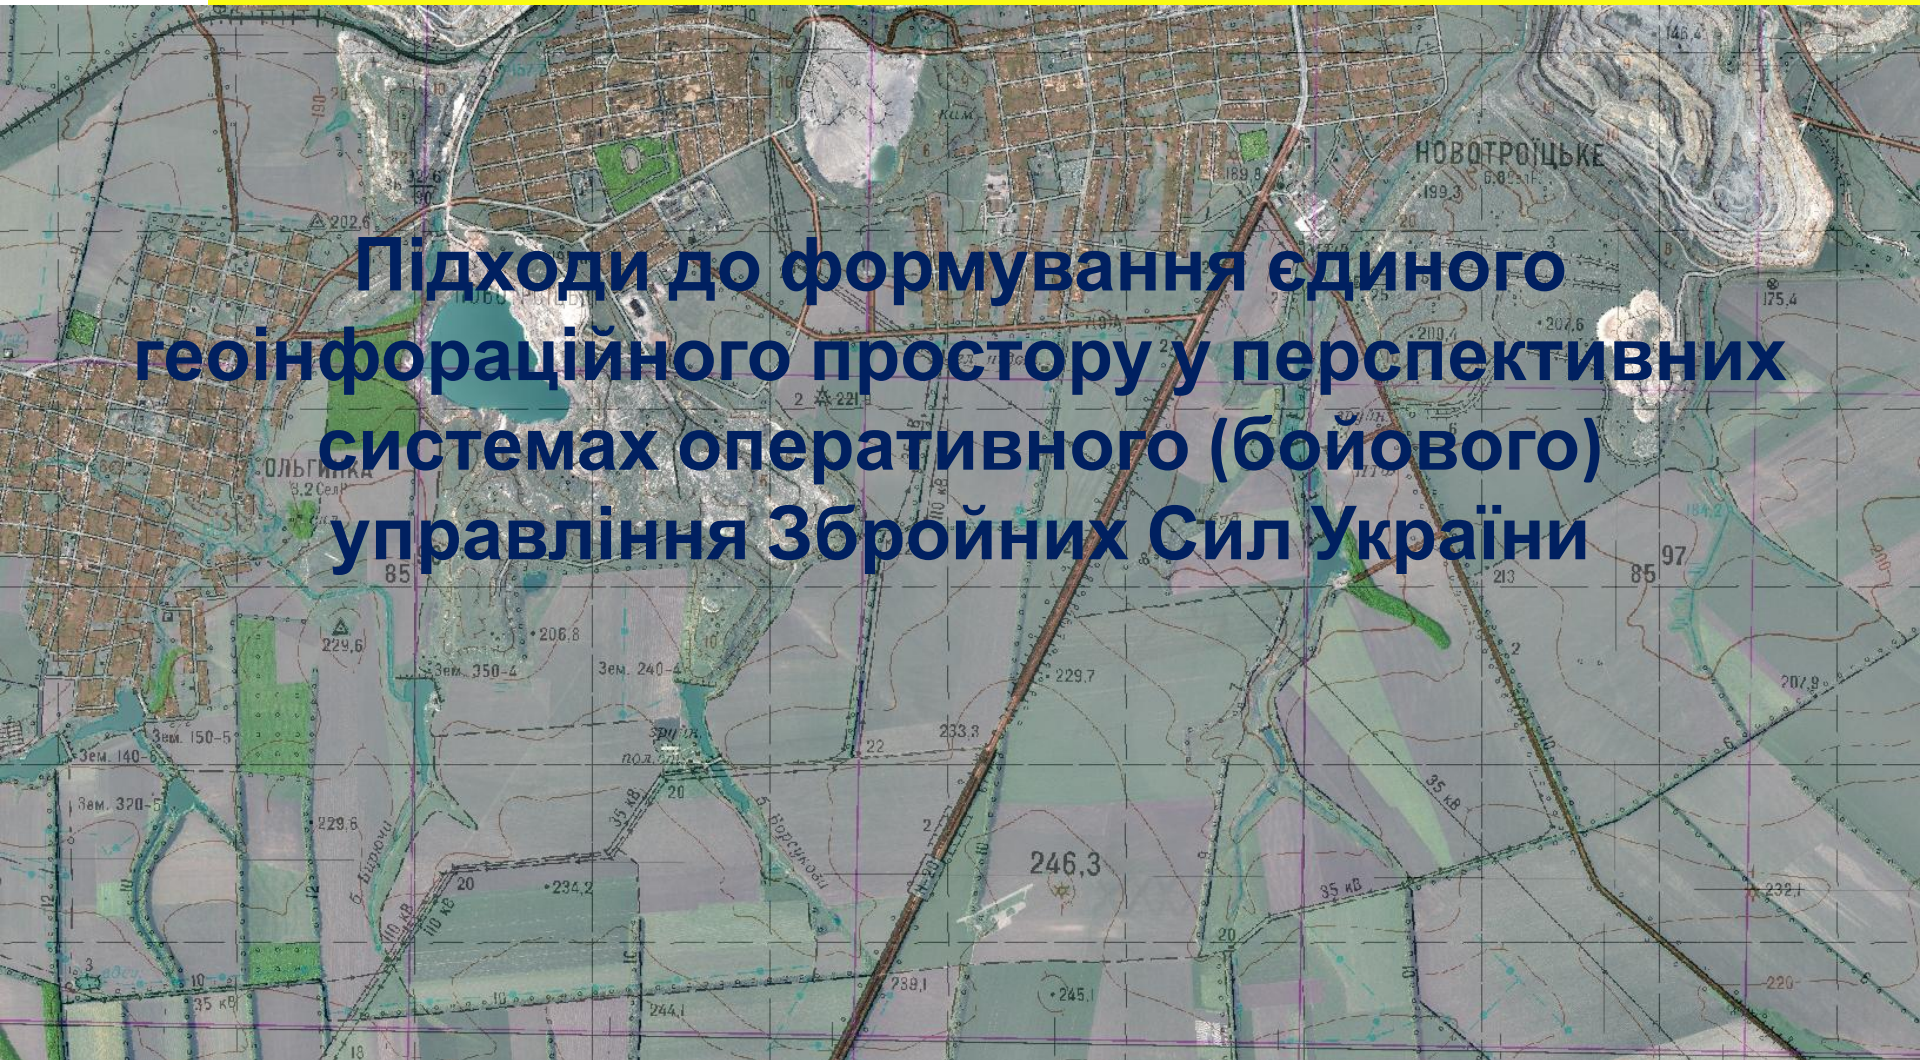

Центр впровадження та супроводження автоматизованих систем оперативного (бойового) управління Збройних Сил України

Підходи до формування єдиного геоінформаційного простору у перспективних системах оперативного (бойового) управління Збройних Сил України