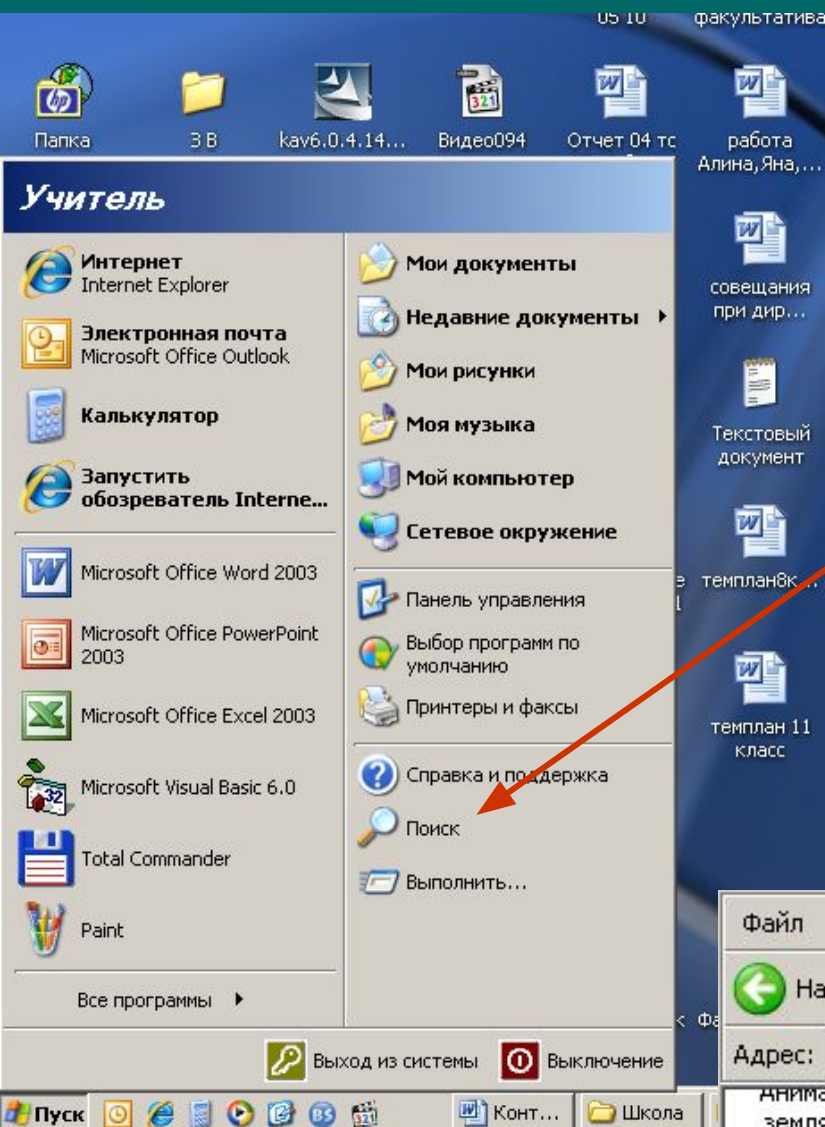

Поиск файлов и папок

Для поиска файлов
и папок
используется:
Главное меню
«Пуск» / «Поиск»

и/или кнопка
«Поиск» на панели в
открытом окне

- Для поиска файла или папки необходимо ввести ИМЯ или его часть, например:
- *Модель или Мод*
- Если вы не знаете полное или точное имя, то можно вводить часть букв из названия