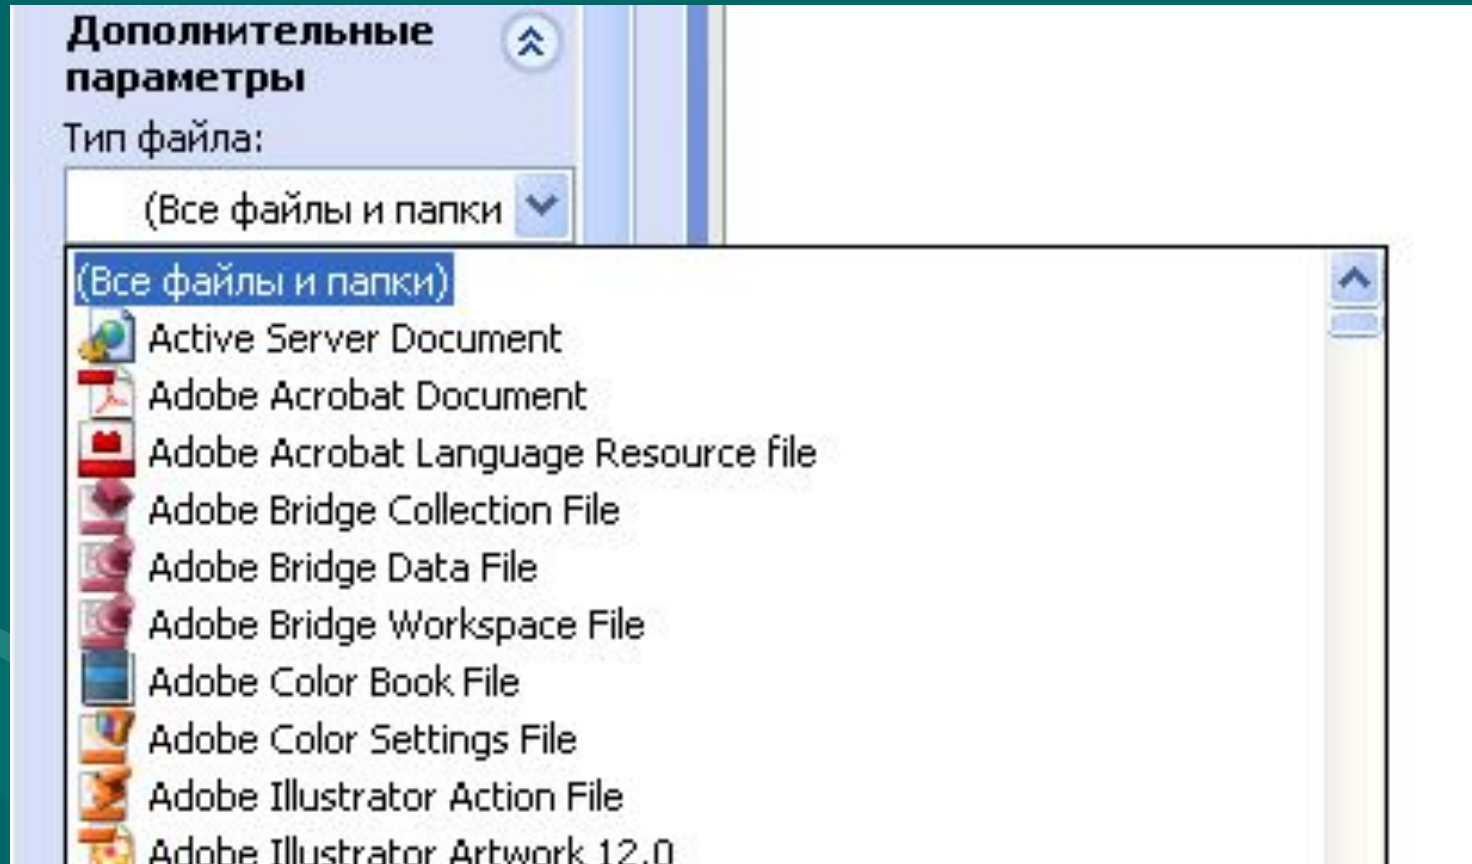

Существует возможность поиска по типу файла