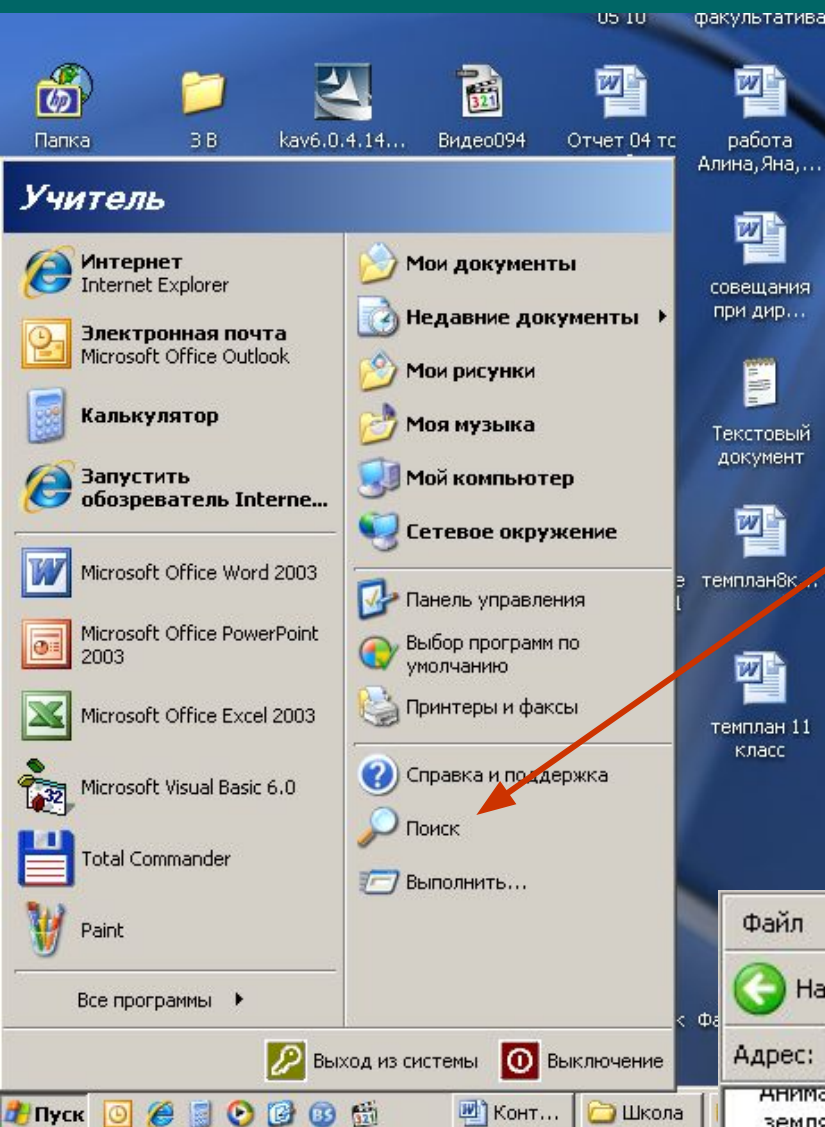

# Поиск файлов и папок

Для поиска файлов  
и папок  
используется:  
Главное меню  
«Пуск» / «Поиск»

и/или кнопка  
«Поиск» на панели в  
открытом окне

- Для поиска файла или папки необходимо ввести ИМЯ или его часть, например:
- *Модель или Мод*
- Если вы не знаете полное или точное имя, то можно вводить часть букв из названия