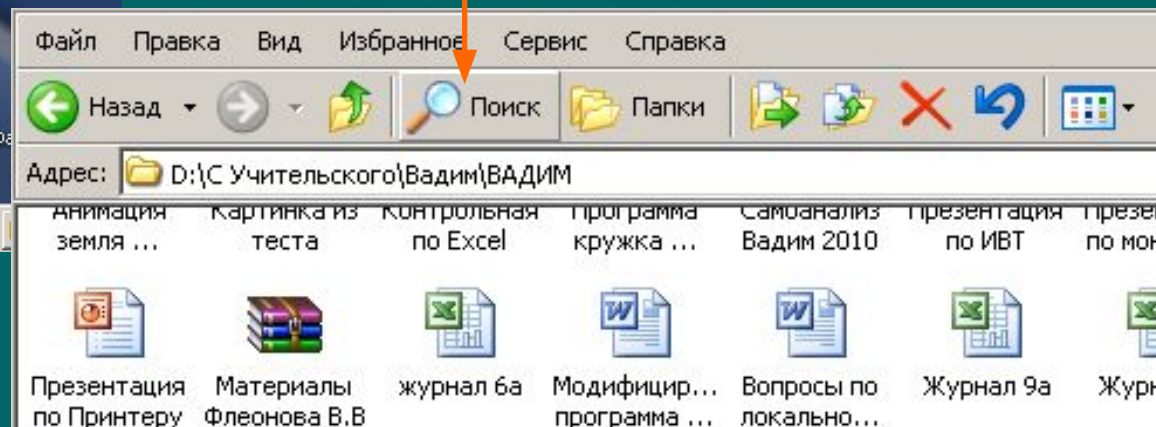

# Поиск файлов и папок

Для поиска файлов  
и папок  
используется:  
Главное меню  
«Пуск» / «Поиск»

и/или кнопка  
«Поиск» на панели в  
открытом окне

- Для поиска файла или папки необходимо ввести ИМЯ или его часть, например:
- *Модель или Мод*
- Если вы не знаете полное или точное имя, то можно вводить часть букв из названия