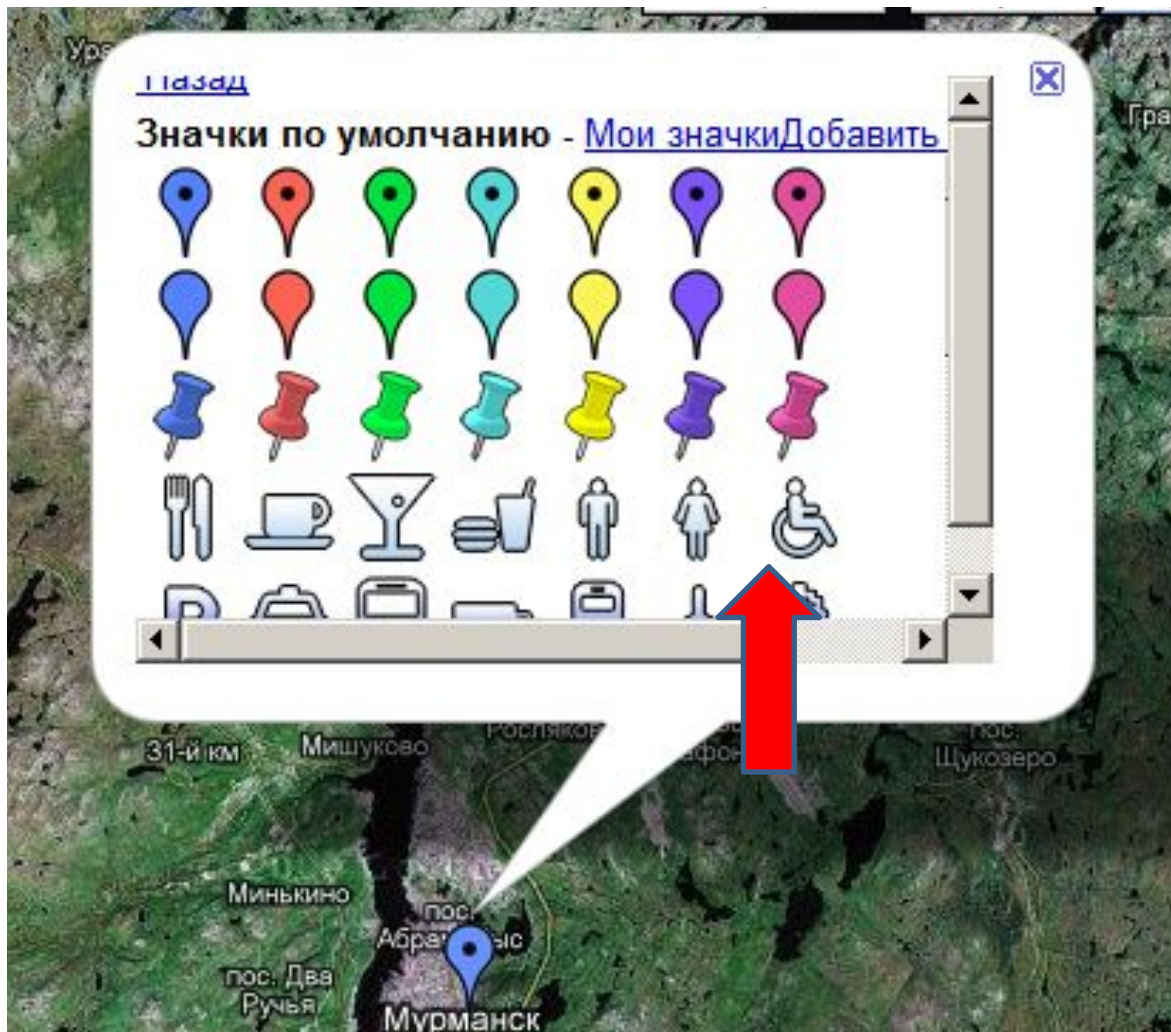

 [Мурманск](#)
МОУ гимназия № 1, Полковникова Татьяна

Появляется окно

В самой метке пишем свои данные, нажимаем **ok**

Чтобы изменить метку. Нужно нажать «Изменить», далее- на свою метку, появятся новые маркеры, выберите понравившийся значок,