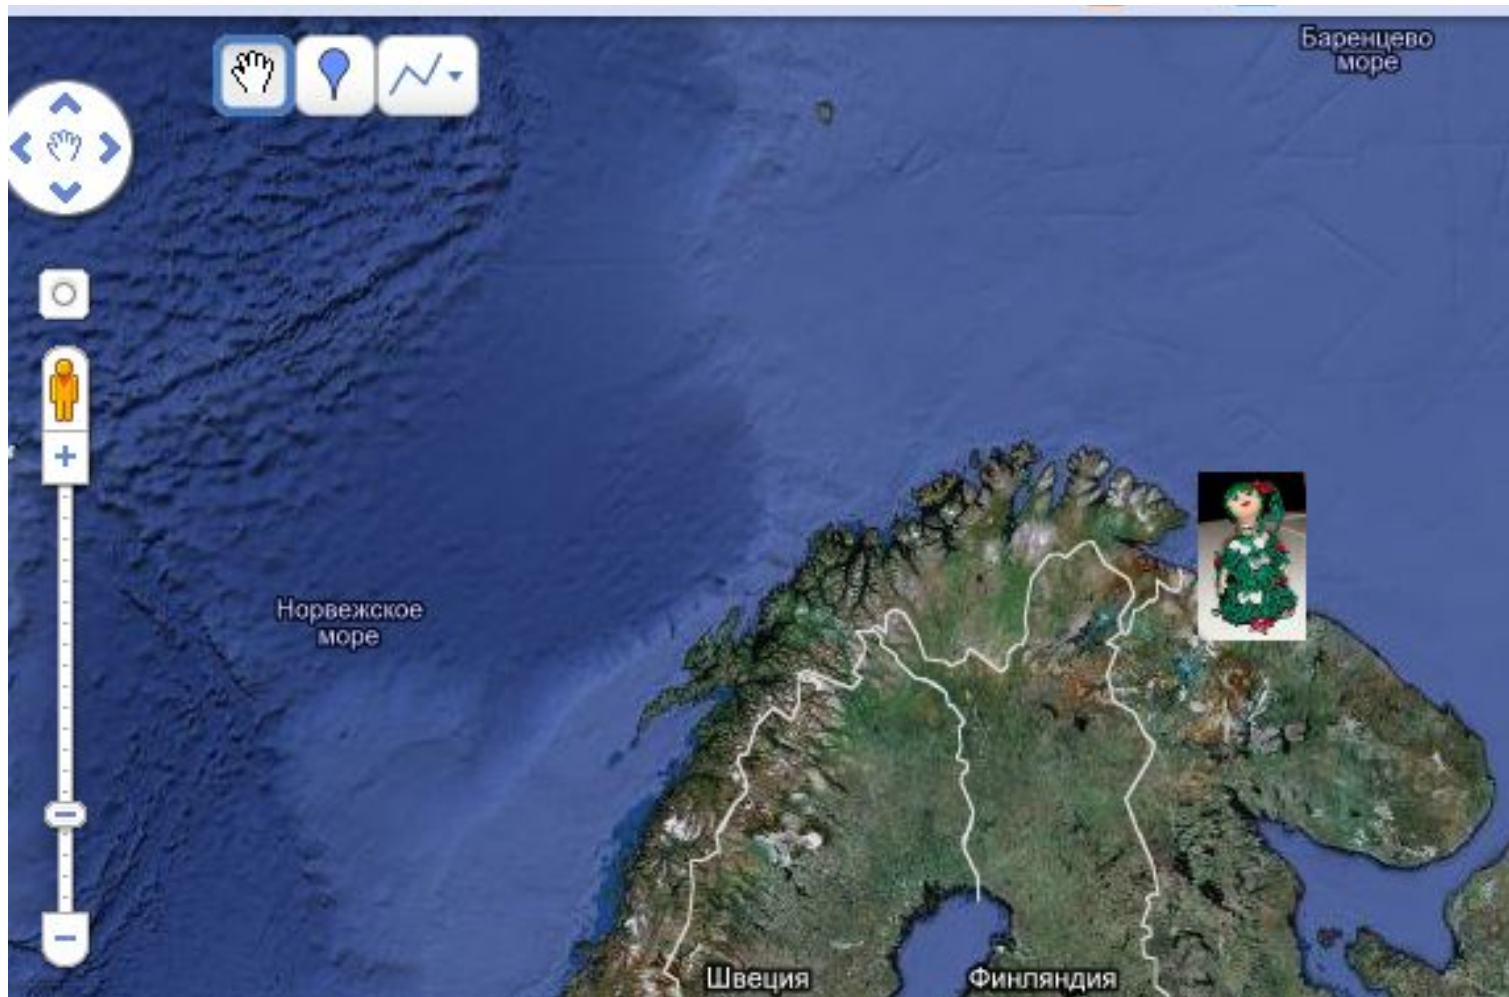

Появляется окно

В самой метке пишем свои данные, нажимаем **ok**

Чтобы изменить метку. Нужно нажать «Изменить», далее- на свою метку, появятся новые маркеры, выберите понравившийся значок,

Вместо маркера можно вставить картинку города, фотографию.