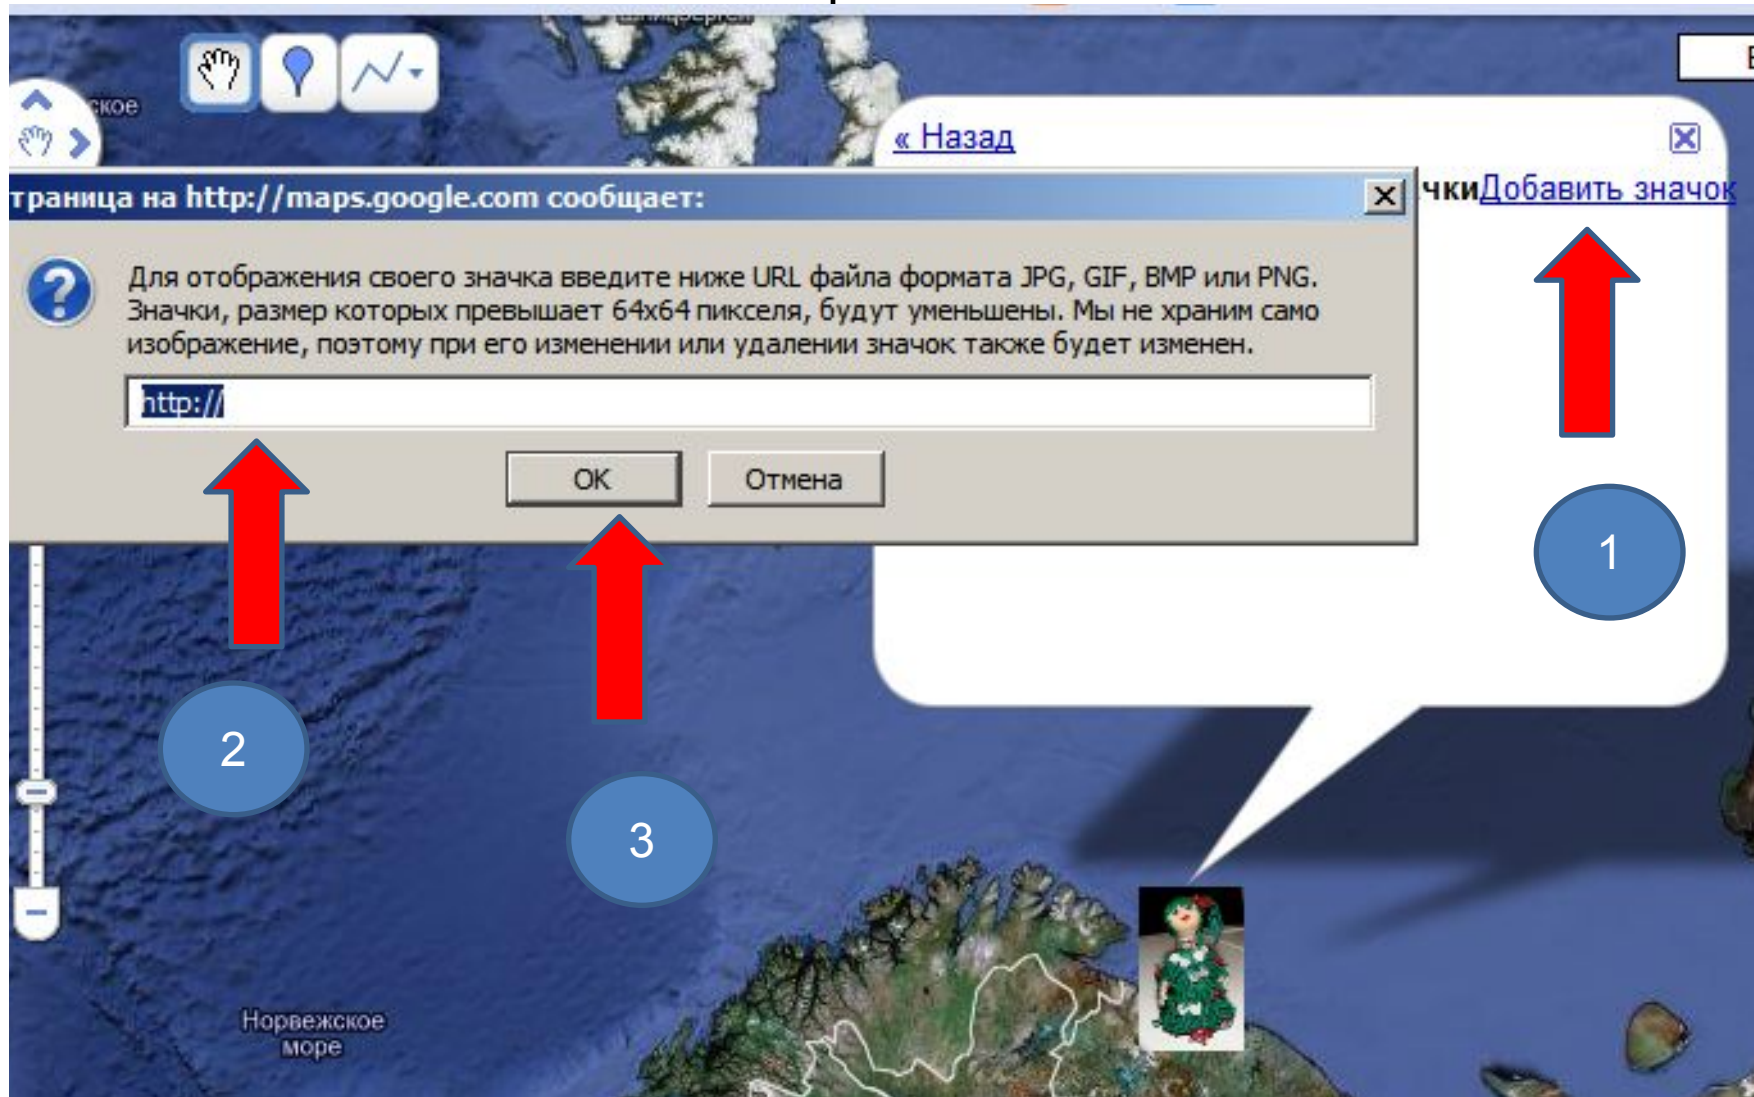

Для этого нужно нажать «Изменить», на метку, добавить значок, в окно вставляем ссылку загруженной фотографии. Она может быть загружена в портфель вашего кампуса. Далее нажимаем «ок», «сохранить»