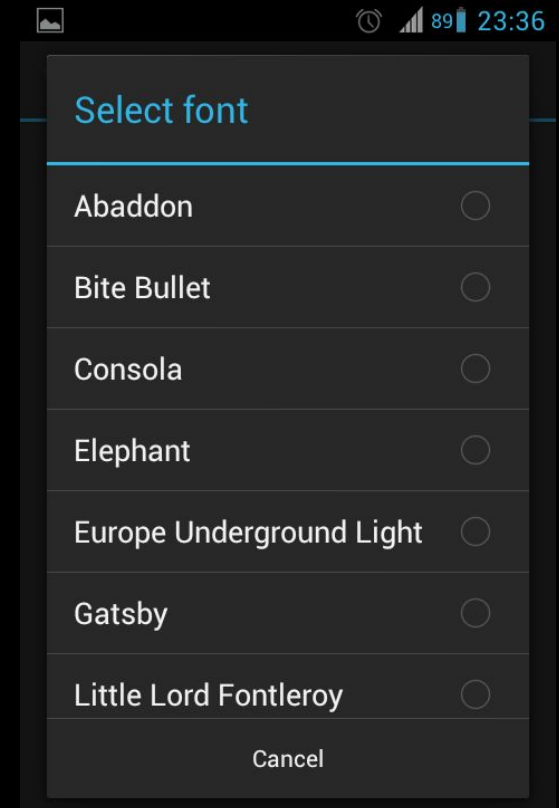

🕒 📶 89% 🔋 23:36

В данном приложении также есть Настройки.

Пользователь может настроить отображаемый текст песни, можно изменить размер шрифта и сам шрифт из списка представленных.

Список шрифтов:

Abaddon;
Bite Bullet;
Consola;
Elephant;
Europe Underground Light;
Gatsby;
Little Lord Fontleroy;
Raleway.

Settings

FONT

Font

Change font for text of song

Font size

Change font size for text of song

ABOUT

About app

СТРУКТУРА ПРИЛОЖЕНИЯ (SETTINGS)

Изменение размера шрифта

Изменение шрифта

СТРУКТУРА ПРИЛОЖЕНИЯ (SEARCH)

Пользователю так же предоставляется возможность поиска и быстрого доступа к интересующих его песен через удобный поиск. В нём посредством чекбоксов можно уточнить, где производить поиск, по каким таблицам. А с помощью “свича” можно выбрать: произвести поиск по названиям песен либо по тексту песен.