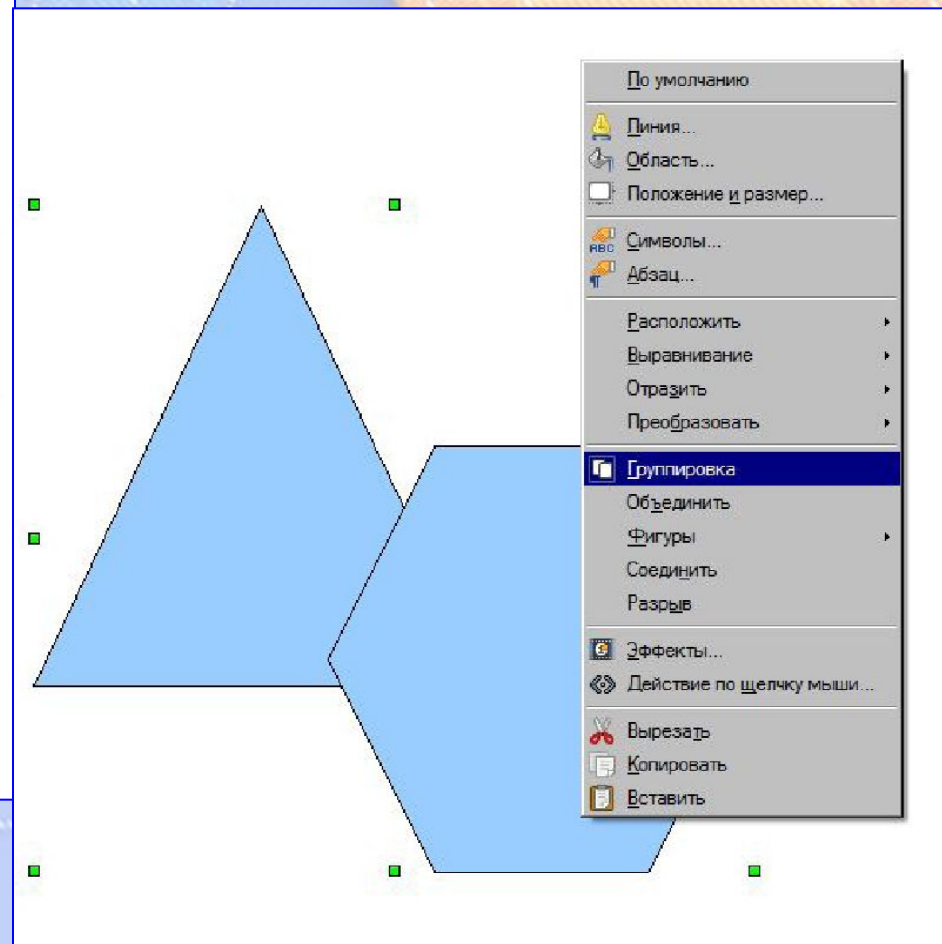

Междустрочный интервал

Полуторный размер

OK Отмена Справка Восстановить

Окно абзац

Окно Нумерация и маркировка

Выбор макета слайда

Изменение расположения фигур

Группировка фигур

Окно Положение и размер

Окно Линия

Окно Область

Режим сортировщика слайдов

Окно Настройка демонстрации

Задачи Вид ▾ ×

- ▷ Фоны страниц
- ▷ Макеты
- ▷ Эффекты
- ▼ Смена слайда

Применить к выделенным слайдам

Без переходов
Появление снизу
Появление слева
Появление справа
Появление сверху
Часовая стрелка, 1 сектор
Часовая стрелка, 2 сектора
Часовая стрелка, 3 сектора
Часовая стрелка, 4 сектора
Часовая стрелка, 8 секторов
Открывание вниз
Открывание влево
Открывание вправо
Открывание вверх
Открывание влево-вниз
Открывание влево-вверх
Открывание вправо-вниз
Открывание вправо-вверх
Случайные вертикальные полосы
Случайные горизонтальные полосы
Шахматная доска (вниз)
Шахматная доска (поперек)