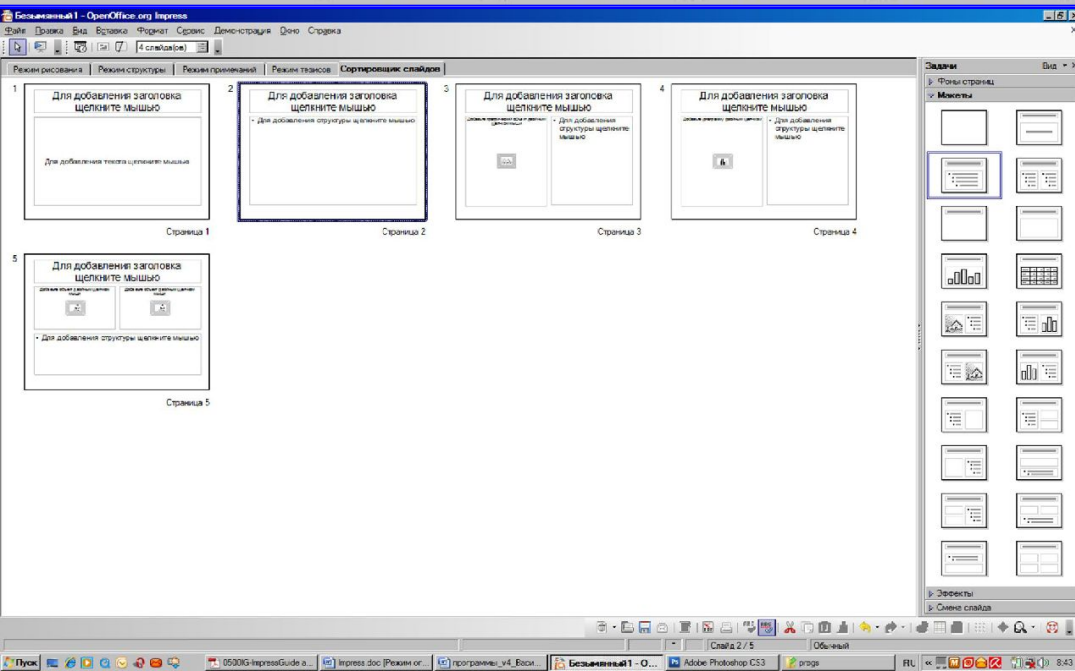

Окно Положение и размер

Окно Линия

Окно Область

Режим сортировщика слайдов

Окно Настройка демонстрации

Задачи Вид ▾ ×

- ▷ Фоны страниц
- ▷ Макеты
- ▷ Эффекты
- ▼ Смена слайда

Применить к выделенным слайдам