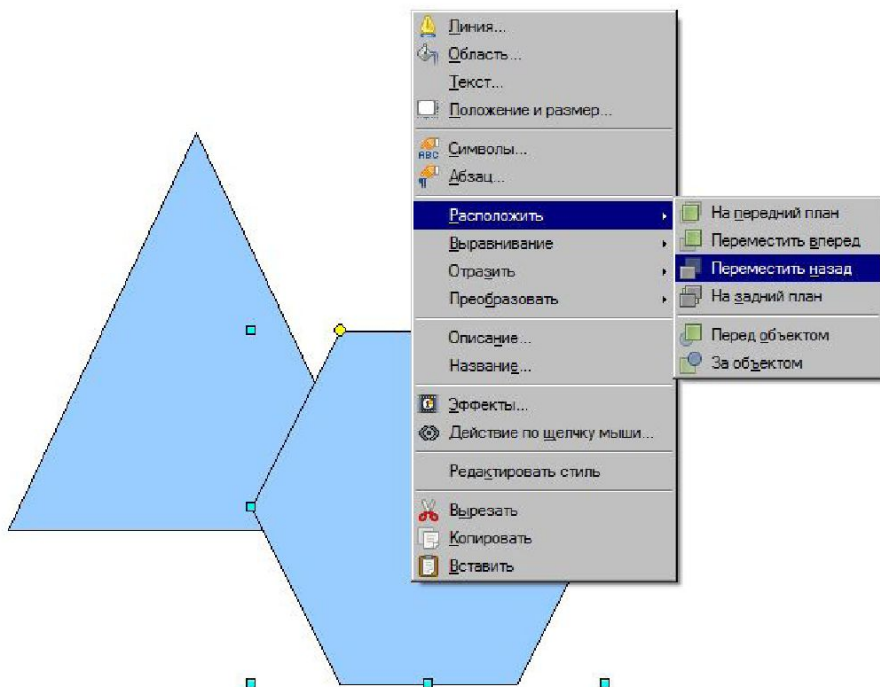

Междустрочный интервал

Полуторный размер

OK Отмена Справка Восстановить

Окно абзац

Окно Нумерация и маркировка

Выбор макета слайда

Изменение расположения фигур

Группировка фигур

Окно Положение и размер

Окно Линия

Окно Область

Режим сортировщика слайдов

Окно Настройка демонстрации

Задачи Вид ▾ ×

- ▷ Фоны страниц
- ▷ Макеты
- ▷ Эффекты
- ▼ Смена слайда

Применить к выделенным слайдам

Без переходов
Появление снизу
Появление слева
Появление справа
Появление сверху
Часовая стрелка, 1 сектор
Часовая стрелка, 2 сектора
Часовая стрелка, 3 сектора
Часовая стрелка, 4 сектора
Часовая стрелка, 8 секторов
Открывание вниз
Открывание влево
Открывание вправо
Открывание вверх
Открывание влево-вниз
Открывание влево-вверх
Открывание вправо-вниз
Открывание вправо-вверх
Случайные вертикальные полосы
Случайные горизонтальные полосы
Шахматная доска (вниз)
Шахматная доска (поперек)