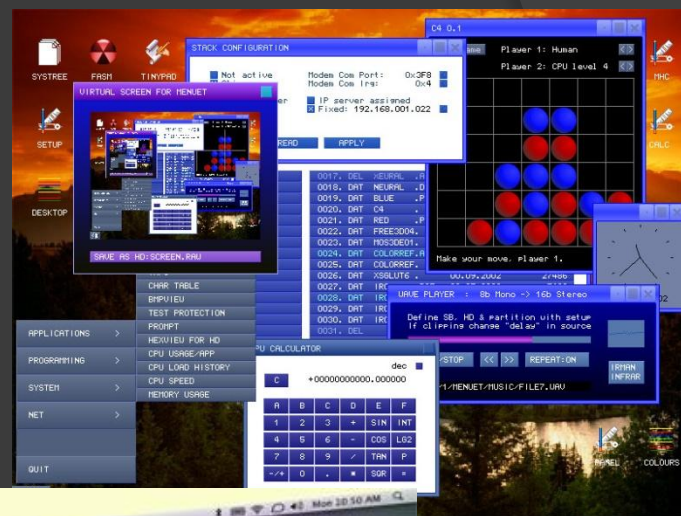

Семейство *Mac OS*

Mac OS X также использует систему управления пакетами. Некоторые коммерческие приложения для *Mac OS X* используют отдельный установщик, например, *Installer VISE* или *Stuffit InstallerMaker*. Приложения, которые не нуждаются в установке дополнительных компонентов системы, могут быть установлены посредством простого копирования файлов приложения в нужное место на жестком диске. *Mac OS X* также включает отдельное приложение для обновления программ *Software Update* (также известное как команда оболочки softwareupdate), но оно поддерживает только программное обеспечение продуктов *Apple*.

Программное обеспечение компьютера. Операционная система и графический интерфейс ОС и приложений.

Графический интерфейс ОС позволяет осуществлять взаимодействие человека с компьютером в форме диалога с использованием окон и меню.

- Кнопка
- Текстовое поле
- Раскрывающийся список
- Счетчик
- Флажки
- Переключатели
- Ползунки

Программное обеспечение компьютера. Операционная система и графический интерфейс ОС и приложений.

Графический интерфейс ОС позволяет осуществлять взаимодействие человека с компьютером в форме диалога с использованием окон и меню.