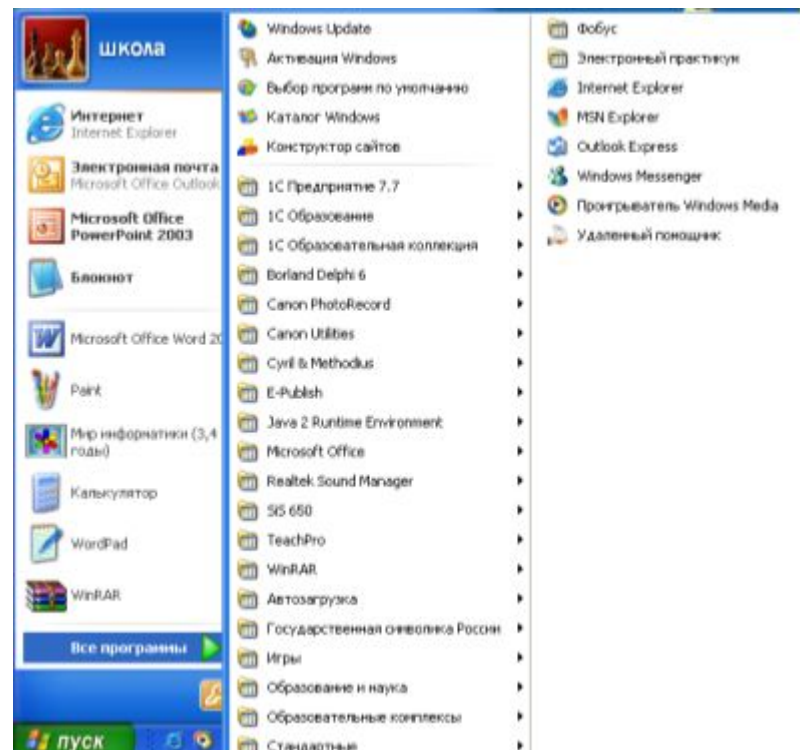

2. Назовите основные устройства ввода информации

1. Клавиатура
2. Мышь
3. Сканер
4. Микрофон

Повторение

3. Назовите основные устройства вывода информации

1. Монитор
2. Колонки
3. Принтер

4. Назовите группы клавиш на клавиатуре

5. Назовите и объясните данные клавиши

6. Какие клавиши являются основной позицией для рук?

ФЫВА ОЛДЖ

Программное обеспечение

Совокупность всех программ составляет программное обеспечение компьютера.

Программное обеспечение