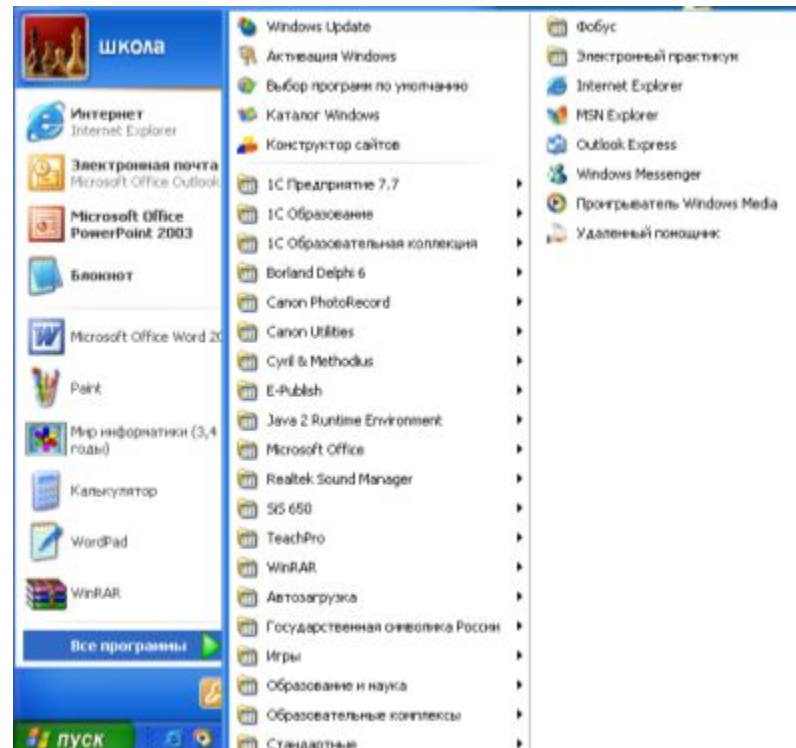

2. Назовите основные устройства ввода информации

1. Клавиатура
2. Мышь
3. Сканер
4. Микрофон

Повторение

3. Назовите основные устройства вывода информации

1. Монитор
2. Колонки
3. Принтер

4. Назовите группы клавиш на клавиатуре

5. Назовите и объясните данные клавиши

6. Какие клавиши являются основной позицией для рук?

ФЫВА ОЛДЖ

Программное обеспечение

Совокупность всех программ составляет программное обеспечение компьютера.

Программное обеспечение