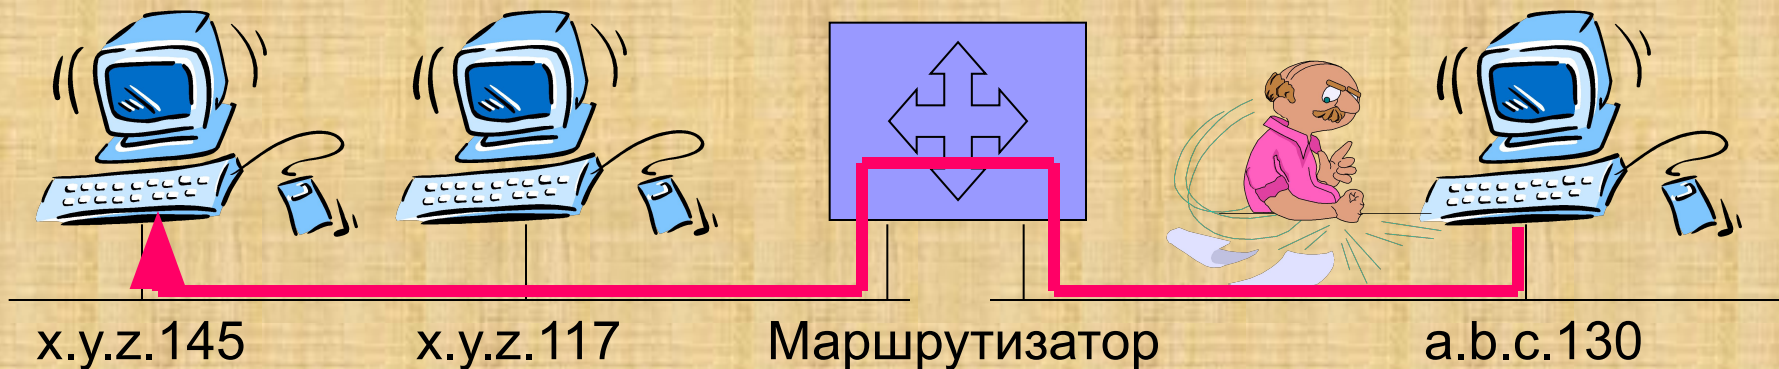

Power OFF

x.y.z.145

x.y.z.117
NFS client

Маршрутизатор

a.b.c.104
NFS Server

Атака Address Masquerading

Address Spoofing

Address Spoofing

Version	IHL	Type of Service	Total Length	
Identification			Flags	Fragment Offset
Time to Live		Protocol	Header Checksum	
x.y.z.120				
x.y.z.145				
Options				Padding

Address Spoofing

Адреса источника, подлежащие фильтрации