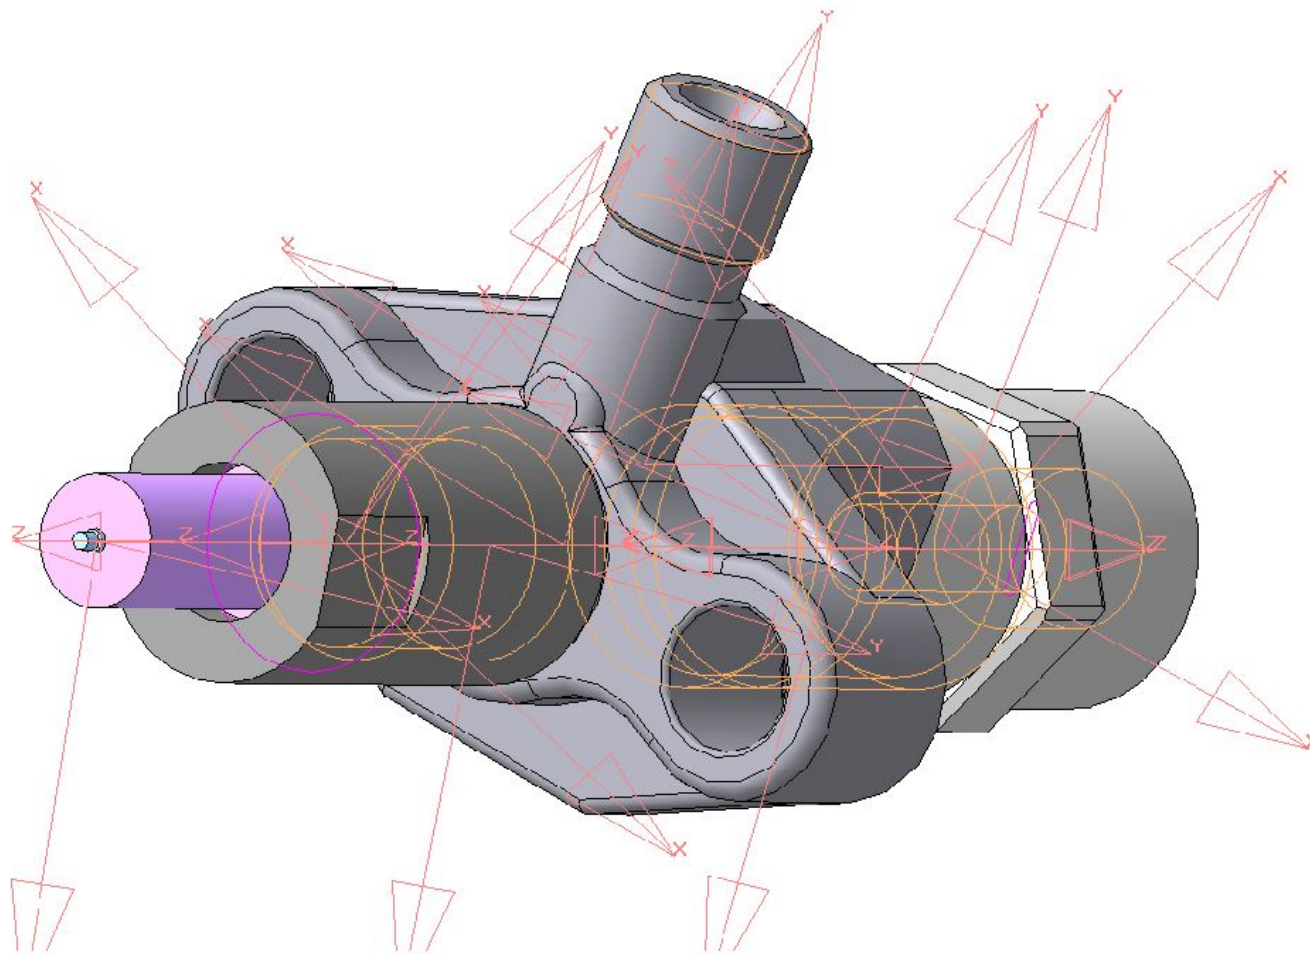

Работа по системе компьютерной графики

Студента группы СП-251

Герасимова А.В.

Корпус 3D

Гайка накидная 3D

Стакан 3D

Сборочный чертеж

Текстовый документ