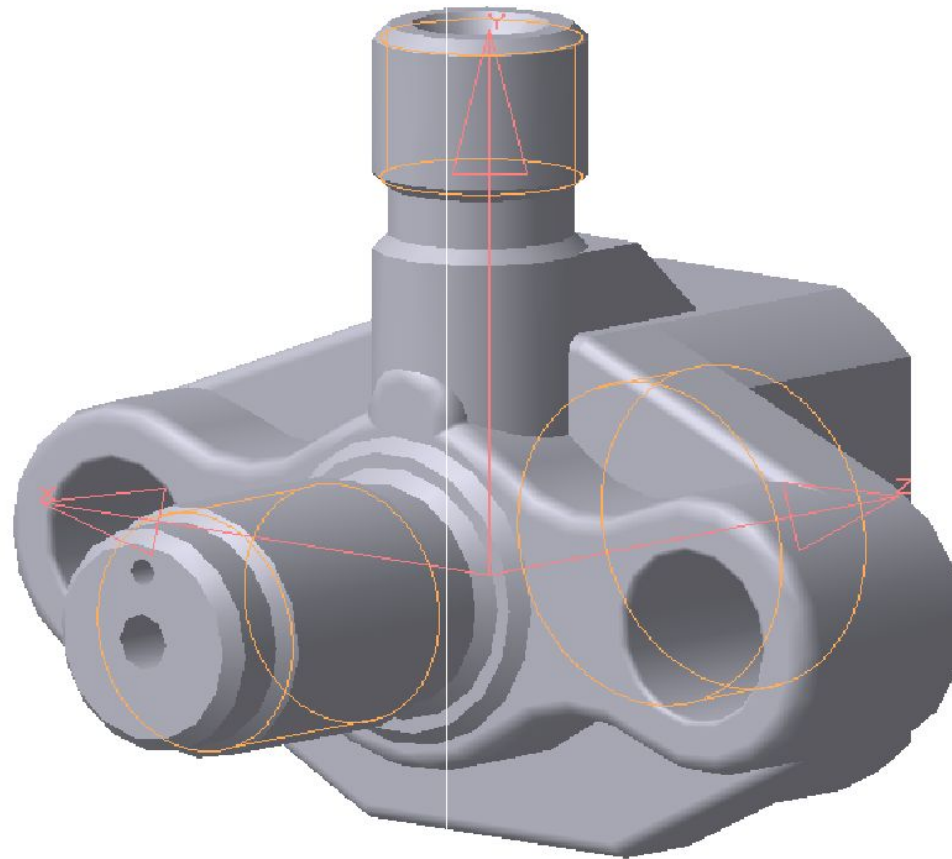

Работа по системе компьютерной графики

Студента группы СП-251

Герасимова А.В.

Корпус 3D

Гайка накидная 3D

Стакан 3D

Сборочный чертеж

Текстовый документ