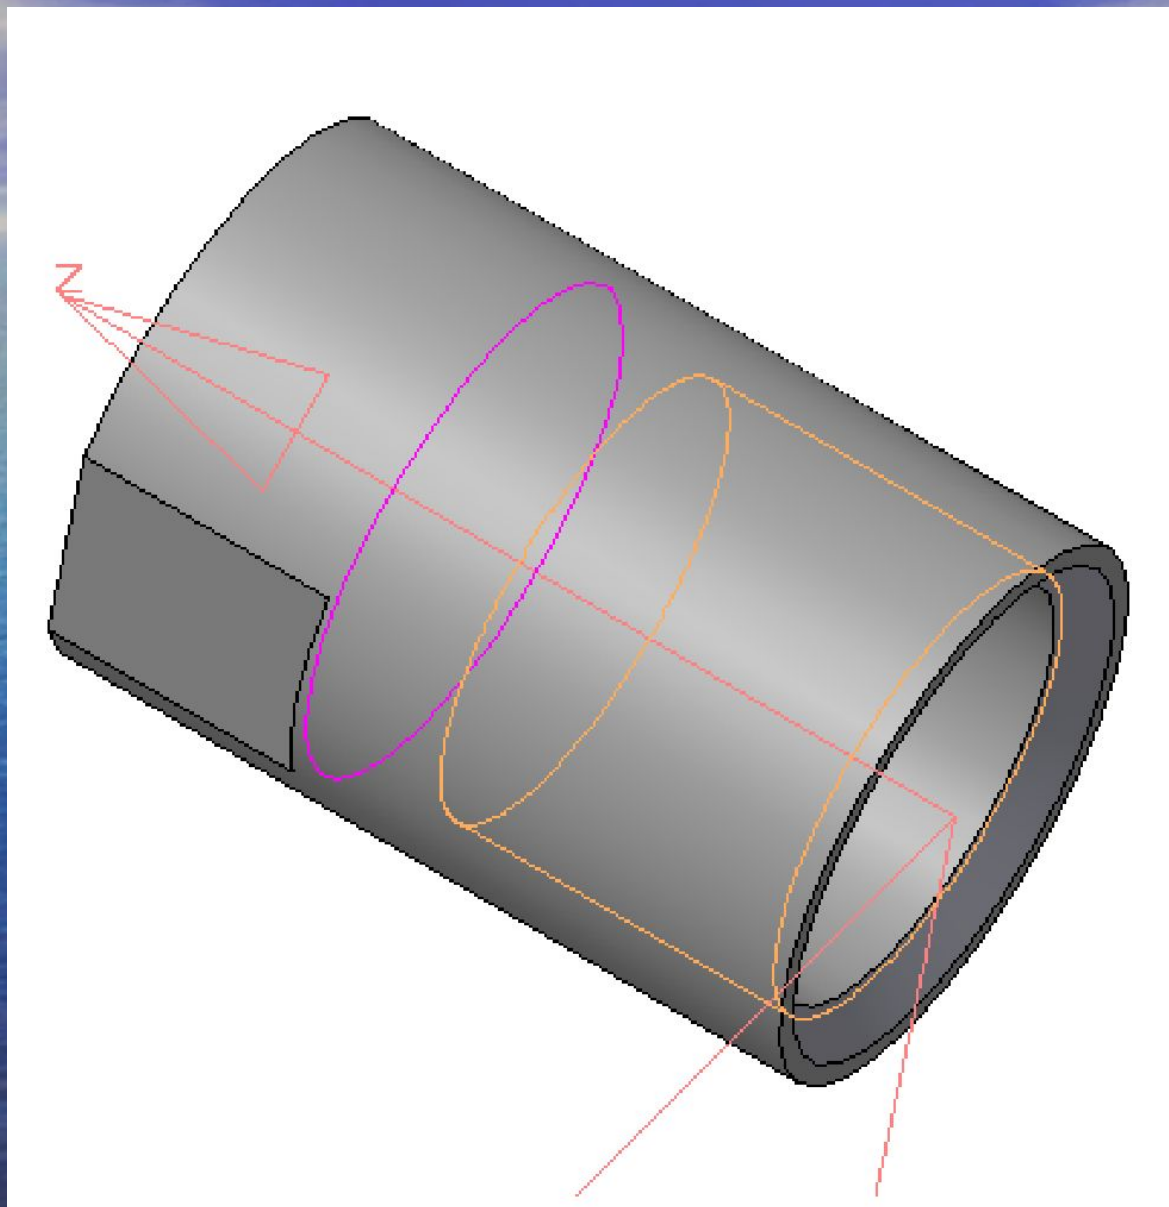

Работа по системе компьютерной графики

Студента группы СП-251

Герасимова А.В.

Корпус 3D

Гайка накидная 3D

Стакан 3D

Сборочный чертеж

Текстовый документ