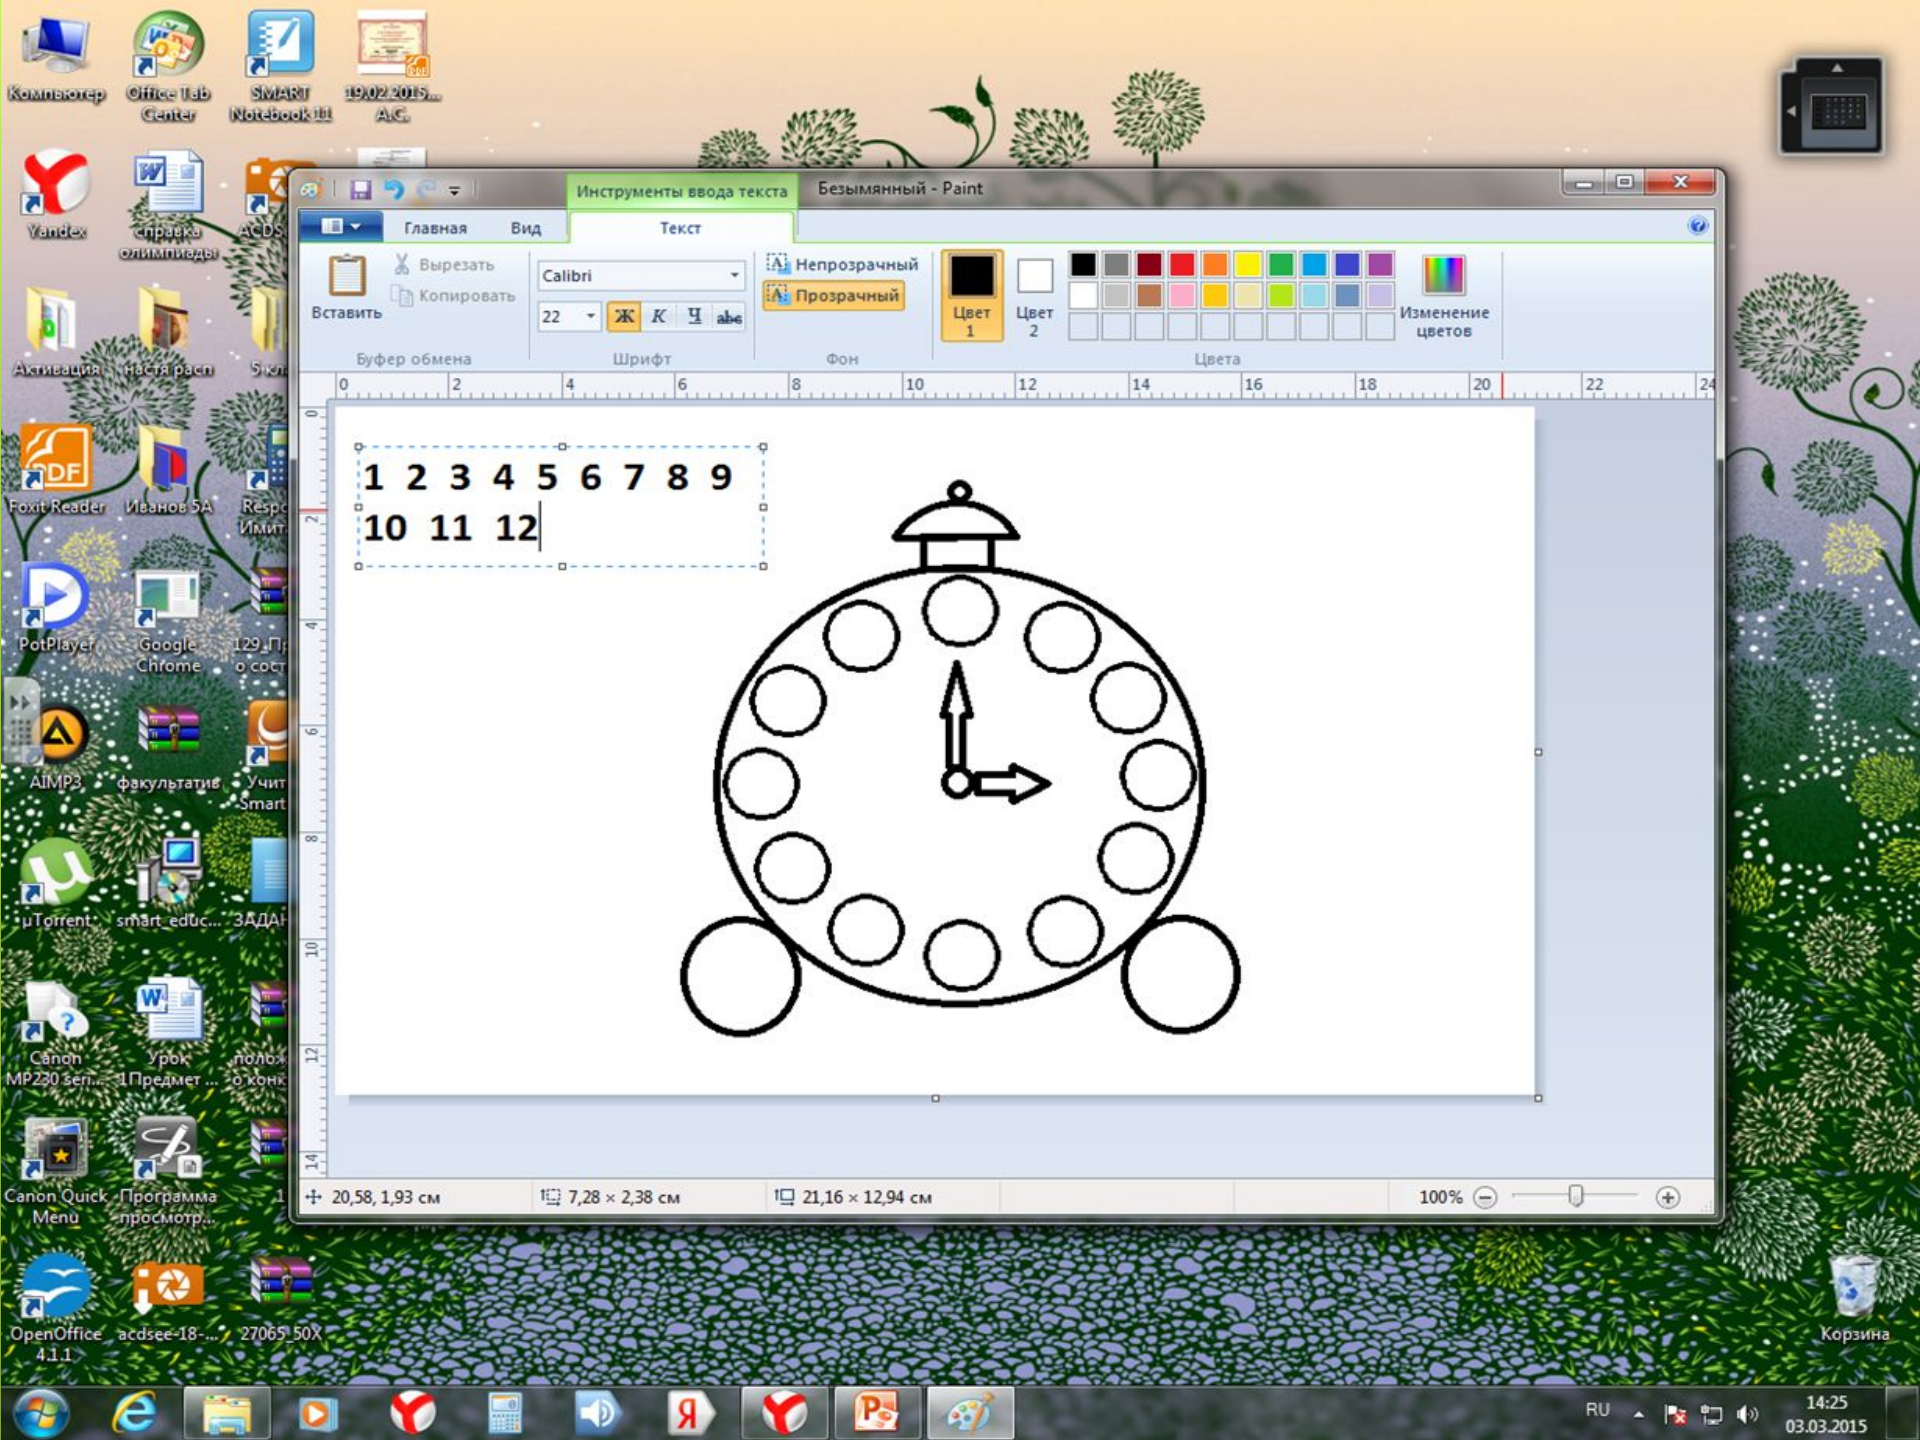

21,16 x 12,94 см 100%

Дополнительное задание

Инструменты ввода текста Безымянный - Paint

Главная Вид Текст

Вставить Вырезать Копировать Буфер обмена

Шрифт: Calibri 22 Ж К Ч абе

Фон: Непрозрачный Прозрачный Цвет 1 Цвет 2 Цвета Изменение цветов