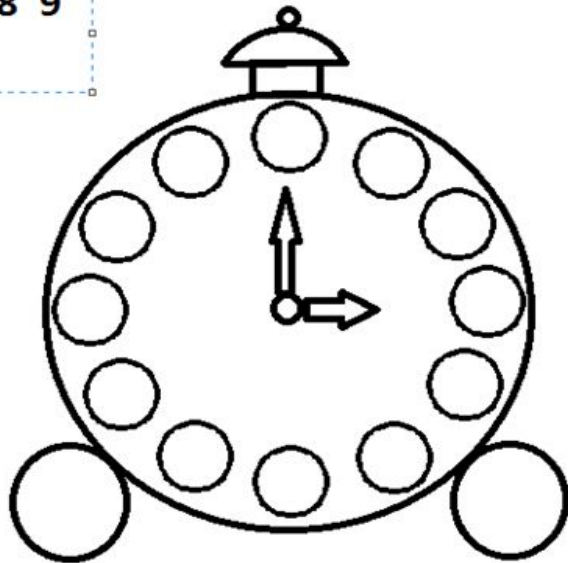

21,16 x 12,94 см 100%

Дополнительное задание

Инструменты ввода текста Безымянный - Paint

Главная Вид Текст

Вставить Вырезать Копировать Буфер обмена

Шрифт: Calibri 22 Ж К Ч абе

Фон: Непрозрачный Прозрачный Цвет 1 Цвет 2 Цвета Изменение цветов

0 2 4 6 8 10 12 14 16 18 20 22 24

1 2 3 4 5 6 7 8 9
10 11 12

20,58, 1,93 см 7,28 × 2,38 см 21,16 × 12,94 см 100%

Дополнительное задание

10. Выделяя числа с прозрачным фоном, переместите их в нужные места рисунка будильника.