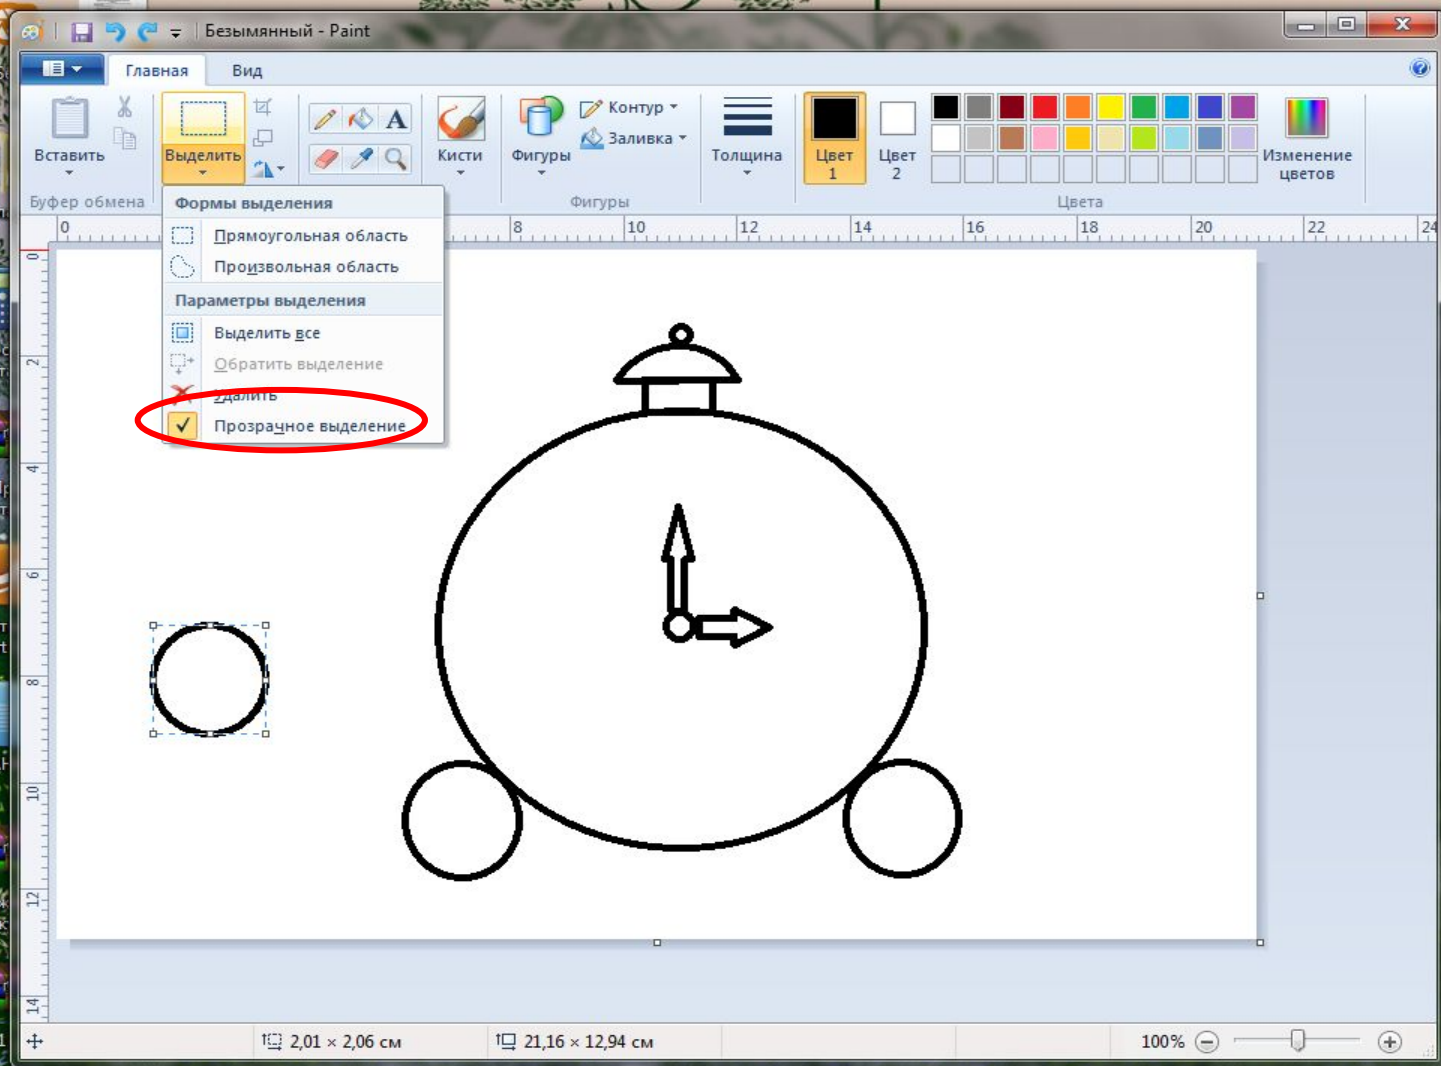

Дополнительное задание