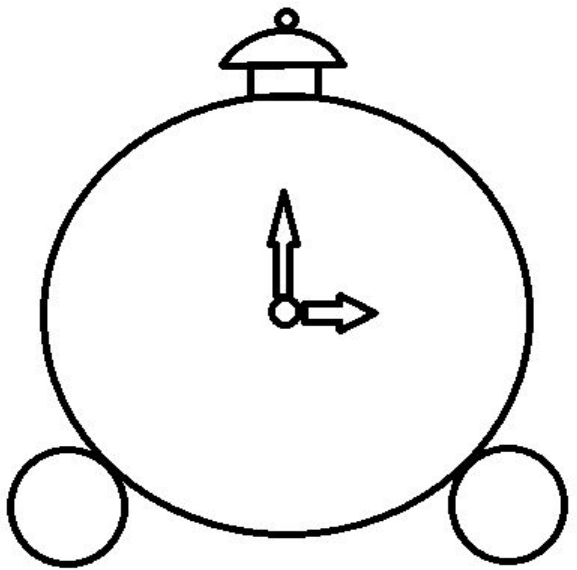

Безымянный - Paint

Главная Вид

Вставить Выделить Кисти Фигуры

Буфер обмена Изображение Инструменты Фигуры

Контур Заливка Толщина Цвет 1 Цвет 2

Цвета Изменение цветов

0 2 4 6 8 10 12 14 16 18 20 22 24

0 2 4 6 8 10 12

21,16 x 12,94 см 100%