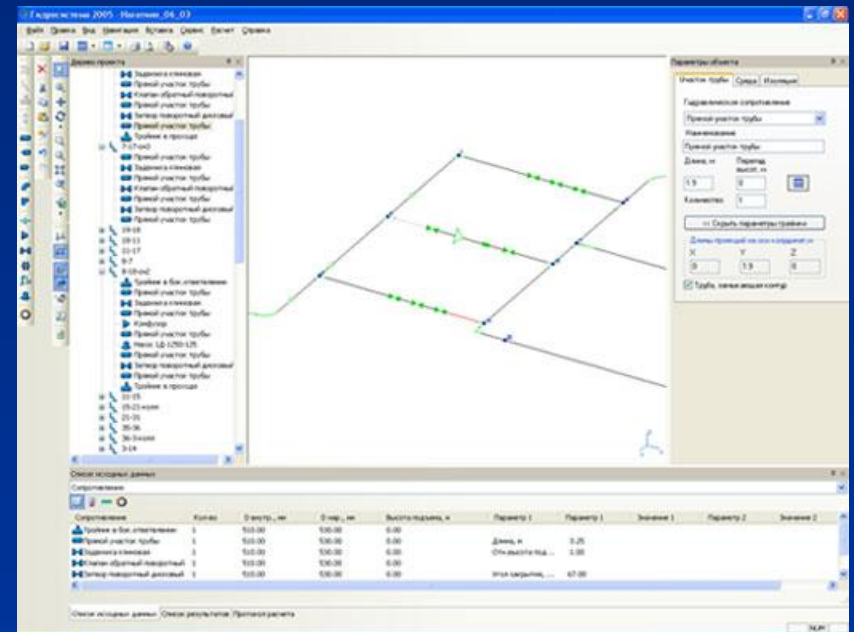

Windows XP

Работа с окнами, объектами и др.

Типы окон Windows XP

Структура окон

Открытие окон

Структура окон

Структура диалогового окна

Структура демонстрационного окна

Варианты представления окон

полноэкранный-окно развернуто и занимает весь экран

нормальный - окно занимает часть экрана

значок (пиктограмма)- окно свернуто в пиктограмму

Тема актуальна

оптимизация рабочего процесса