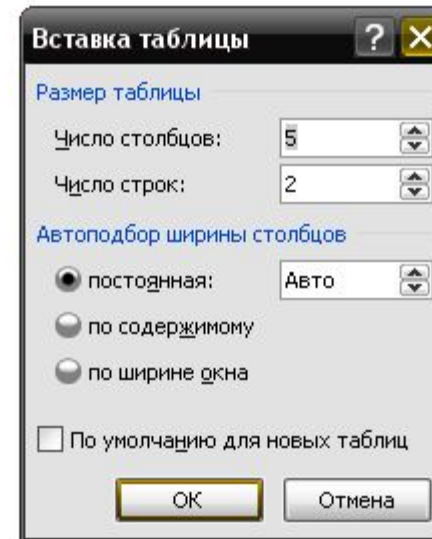

Работа с таблицами в

Microsoft Office Word 2007

Для работы с таблицами служит пункт главного меню «Таблица».

- Таблица □ Добавить □ Столбцы (слева или справа).
- Для добавления строк – команда
Таблица □ Добавить □ Строки (снизу или сверху).
- Для добавления ячеек служит команда
Таблица □ Добавить □ Ячейки.
- Для удаления элементов таблицы служит команда
Таблица □ Удалить □ Таблица/Столбцы/Строки/Ячейки
- Для слияния выделенных ячеек – команда
Таблица □ Объединить ячейки.
- Для разделения ячейки – команда Таблица □ Разбить ячейки.

Меню таблица

- ❖ Вставить таблицу
- ❖ Нарисовать таблицу
- ❖ Преобразовать таблицу
- ❖ Таблица Excel
- ❖ Экспресс таблицы

Вставить таблицу

Появится диалоговое окно создания таблицы:

Например:

- 3 столбца; 5 строк