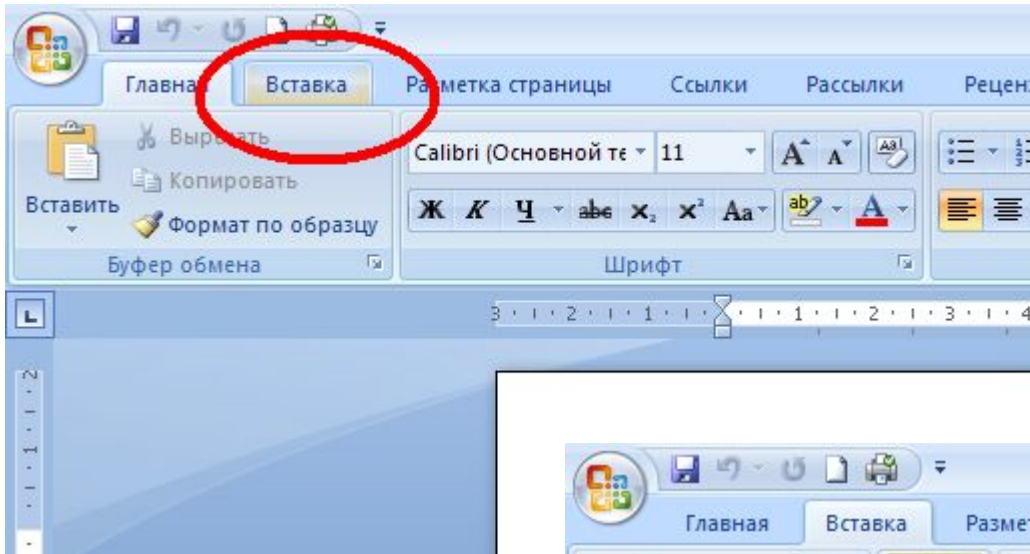

Работа с таблицами в

Microsoft Office Word 2007

Для работы с таблицами служит пункт главного меню «Таблица».

- Таблица □ Добавить □ Столбцы (слева или справа).
- Для добавления строк – команда
Таблица □ Добавить □ Строки (снизу или сверху).
- Для добавления ячеек служит команда
Таблица □ Добавить □ Ячейки.
- Для удаления элементов таблицы служит команда
Таблица □ Удалить □ Таблица/Столбцы/Строки/Ячейки
- Для слияния выделенных ячеек – команда
Таблица □ Объединить ячейки.
- Для разделения ячейки – команда Таблица □ Разбить ячейки.

Меню таблица

- ❖ Вставить таблицу
- ❖ Нарисовать таблицу
- ❖ Преобразовать таблицу
- ❖ Таблица Excel
- ❖ Экспресс таблицы

Вставить таблицу

Появится диалоговое окно создания таблицы:

Например:

- 3 столбца; 5 строк