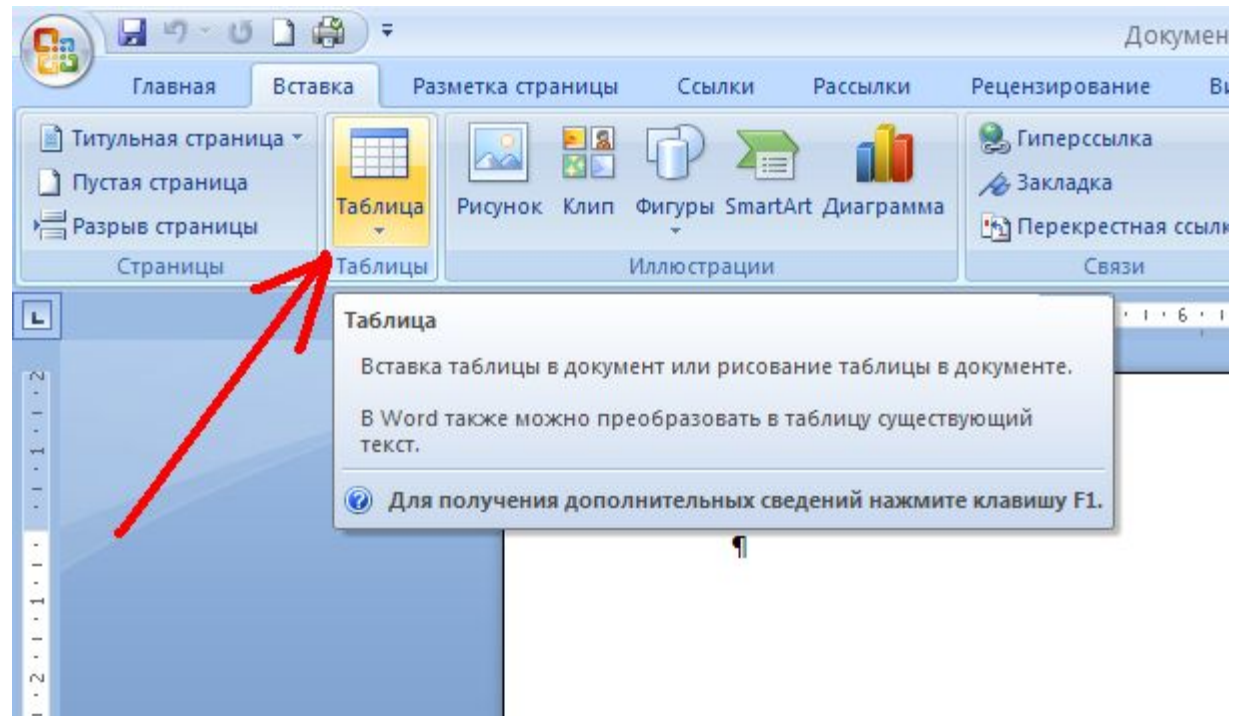

Работа с таблицами в

Microsoft Office Word 2007

Для работы с таблицами служит пункт главного меню «Таблица».

- Таблица □ Добавить □ Столбцы (слева или справа).
- Для добавления строк – команда
Таблица □ Добавить □ Строки (снизу или сверху).
- Для добавления ячеек служит команда
Таблица □ Добавить □ Ячейки.
- Для удаления элементов таблицы служит команда
Таблица □ Удалить □ Таблица/Столбцы/Строки/Ячейки
- Для слияния выделенных ячеек – команда
Таблица □ Объединить ячейки.
- Для разделения ячейки – команда Таблица □ Разбить ячейки.

Меню таблица

- ❖ Вставить таблицу
- ❖ Нарисовать таблицу
- ❖ Преобразовать таблицу
- ❖ Таблица Excel
- ❖ Экспресс таблицы

Вставить таблицу

Появится диалоговое окно создания таблицы:

Например:

- 3 столбца; 5 строк