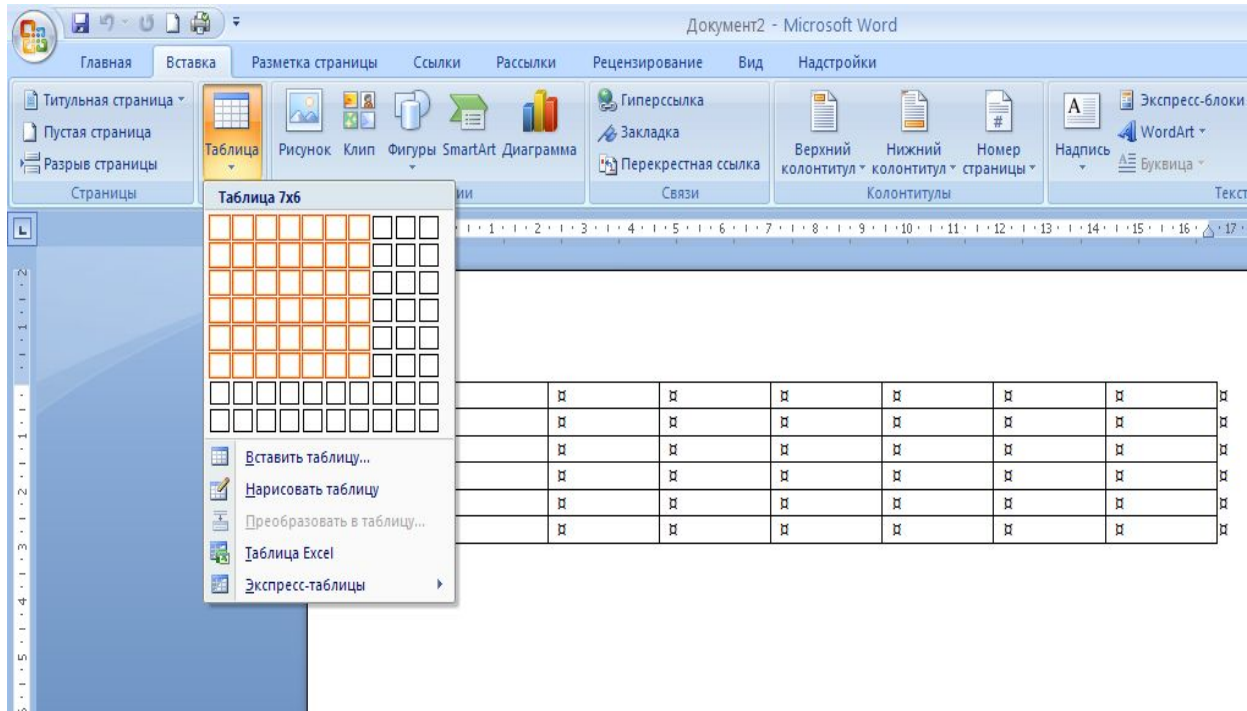

Работа с таблицами в

Microsoft Office Word 2007

Для работы с таблицами служит пункт главного меню «Таблица».

- Таблица □ Добавить □ Столбцы (слева или справа).
- Для добавления строк – команда
Таблица □ Добавить □ Строки (снизу или сверху).
- Для добавления ячеек служит команда
Таблица □ Добавить □ Ячейки.
- Для удаления элементов таблицы служит команда
Таблица □ Удалить □ Таблица/Столбцы/Строки/Ячейки
- Для слияния выделенных ячеек – команда
Таблица □ Объединить ячейки.
- Для разделения ячейки – команда Таблица □ Разбить ячейки.

Меню таблица

- ❖ Вставить таблицу
- ❖ Нарисовать таблицу
- ❖ Преобразовать таблицу
- ❖ Таблица Excel
- ❖ Экспресс таблицы

Вставить таблицу

Появится диалоговое окно создания таблицы:

Например:

- 3 столбца; 5 строк

Нарисовать таблицу

Таблица Excel

A screenshot of an Excel spreadsheet. The grid shows columns A through G and rows 1 through 10. Cell A2 is selected and has a thick black border. The spreadsheet is titled 'Лист1' (Sheet1) at the bottom. The interface is in Russian.

Импорт таблиц из Excel в Word

Экспресс таблицы

The screenshot displays a software interface with a 'Вставка таблицы' (Insert Table) menu on the left and a 'Встроенный' (Built-in) panel on the right. The menu includes options like 'Вставить таблицу...', 'Нарисовать таблицу', 'Преобразовать в таблицу...', 'Таблица Excel', and 'Экспресс-таблицы'. The 'Встроенный' panel contains a 'Двойная таблица' (Double Table) section with a table of Greek letters, and two calendar sections: 'Календарь 1' (December) and 'Календарь 2' (May).