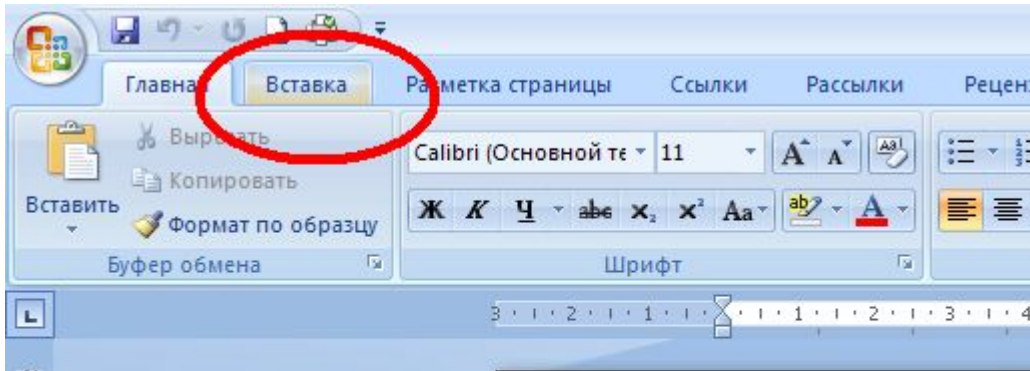

Работа с таблицами в

Microsoft Office Word 2007

Для работы с таблицами служит пункт главного меню «Таблица».

- Таблица □ Добавить □ Столбцы (слева или справа).
- Для добавления строк – команда
Таблица □ Добавить □ Строки (снизу или сверху).
- Для добавления ячеек служит команда
Таблица □ Добавить □ Ячейки.
- Для удаления элементов таблицы служит команда
Таблица □ Удалить □ Таблица/Столбцы/Строки/Ячейки
- Для слияния выделенных ячеек – команда
Таблица □ Объединить ячейки.
- Для разделения ячейки – команда Таблица □ Разбить ячейки.

Меню таблица

- ❖ Вставить таблицу
- ❖ Нарисовать таблицу
- ❖ Преобразовать таблицу
- ❖ Таблица Excel
- ❖ Экспресс таблицы

Вставить таблицу

Появится диалоговое окно создания таблицы:

Например:

- 3 столбца; 5 строк