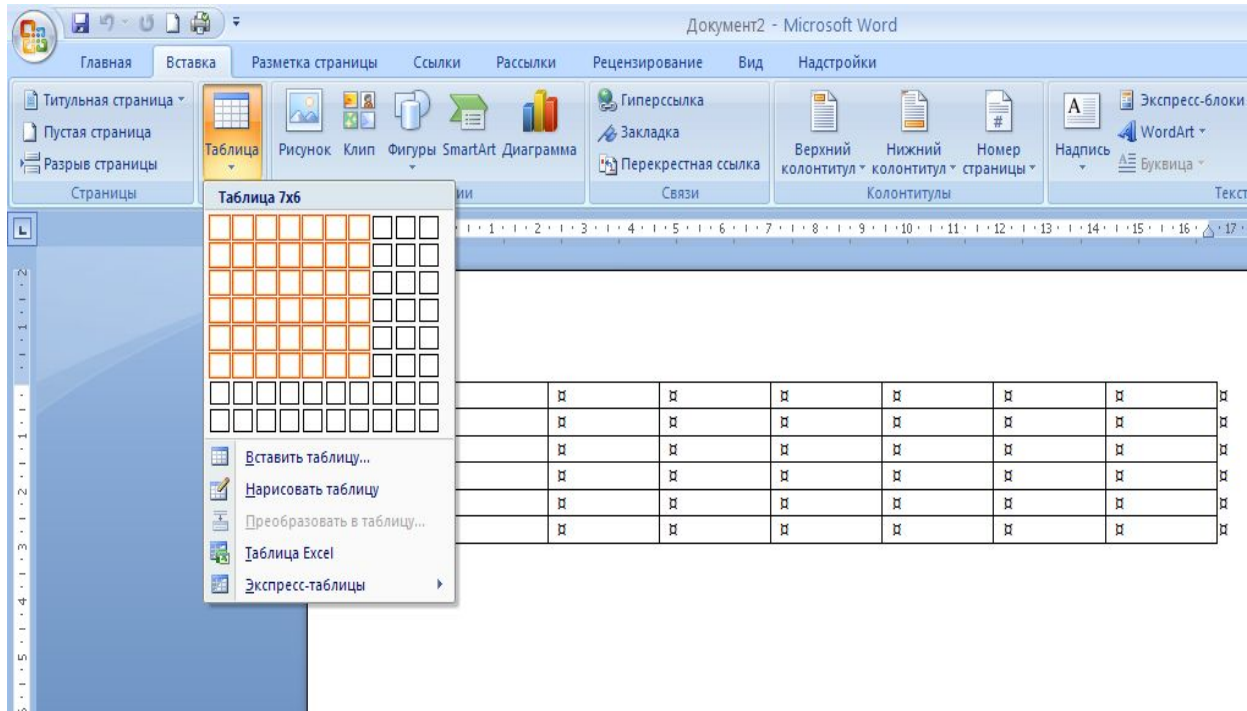

Работа с таблицами в

Microsoft Office Word 2007

Для работы с таблицами служит пункт главного меню «Таблица».

- Таблица □ Добавить □ Столбцы (слева или справа).
- Для добавления строк – команда
Таблица □ Добавить □ Строки (снизу или сверху).
- Для добавления ячеек служит команда
Таблица □ Добавить □ Ячейки.
- Для удаления элементов таблицы служит команда
Таблица □ Удалить □ Таблица/Столбцы/Строки/Ячейки
- Для слияния выделенных ячеек – команда
Таблица □ Объединить ячейки.
- Для разделения ячейки – команда Таблица □ Разбить ячейки.

Меню таблица

- ❖ Вставить таблицу
- ❖ Нарисовать таблицу
- ❖ Преобразовать таблицу
- ❖ Таблица Excel
- ❖ Экспресс таблицы

Вставить таблицу

Появится диалоговое окно создания таблицы:

Например:

- 3 столбца; 5 строк

Нарисовать таблицу

Таблица Excel

A screenshot of an Excel spreadsheet. The grid shows columns A through G and rows 1 through 10. Cell A2 is selected and has a thick black border, indicating it is the active cell. The spreadsheet is titled 'Лист1' (Sheet1) at the bottom.

Импорт таблиц из Excel в Word

Экспресс таблицы

The screenshot displays a software interface with a 'Вставка таблицы' (Insert Table) menu on the left and a 'Встроенный' (Built-in) panel on the right. The menu includes options like 'Вставить таблицу...', 'Нарисовать таблицу', 'Преобразовать в таблицу...', 'Таблица Excel', and 'Экспресс-таблицы'. The 'Встроенный' panel contains a 'Двойная таблица' (Double Table) section with a table of Greek letters, and two calendar sections: 'Календарь 1' (December) and 'Календарь 2' (May).