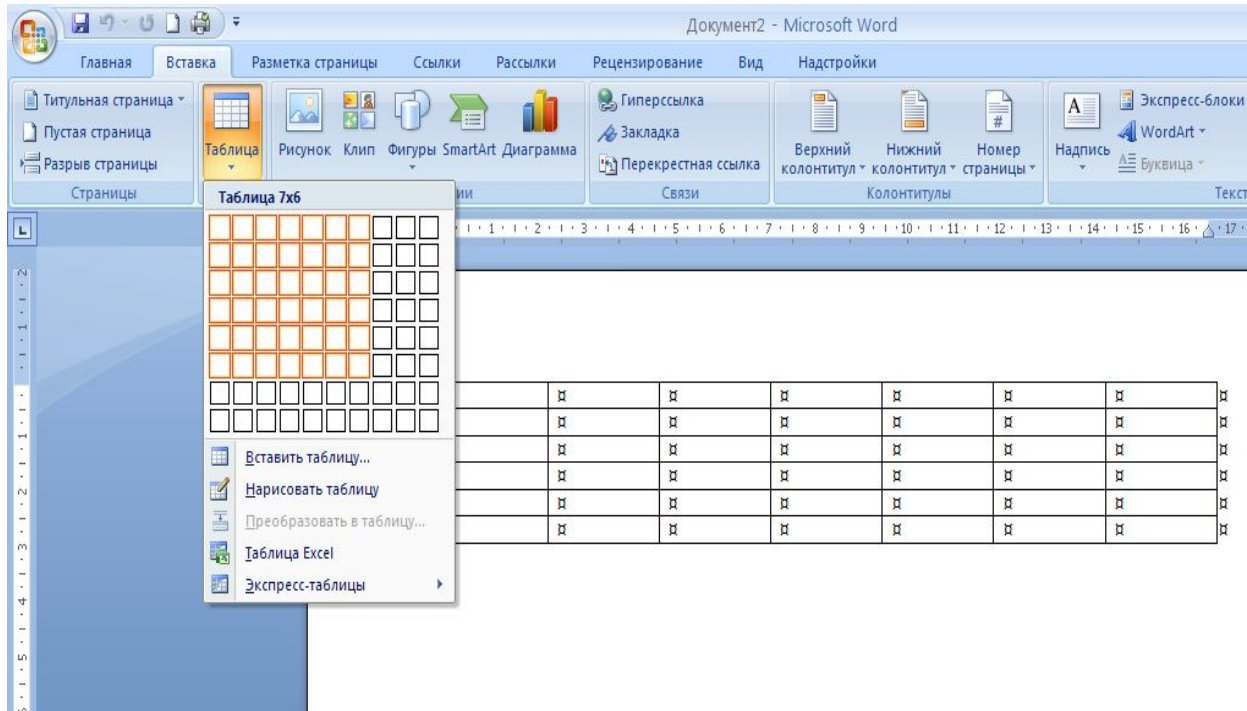

Работа с таблицами в

Microsoft Office Word 2007

Для работы с таблицами служит пункт главного меню «Таблица».

- Таблица □ Добавить □ Столбцы (слева или справа).
- Для добавления строк – команда
Таблица □ Добавить □ Строки (снизу или сверху).
- Для добавления ячеек служит команда
Таблица □ Добавить □ Ячейки.
- Для удаления элементов таблицы служит команда
Таблица □ Удалить □ Таблица/Столбцы/Строки/Ячейки
- Для слияния выделенных ячеек – команда
Таблица □ Объединить ячейки.
- Для разделения ячейки – команда Таблица □ Разбить ячейки.

Меню таблица

- ❖ Вставить таблицу
- ❖ Нарисовать таблицу
- ❖ Преобразовать таблицу
- ❖ Таблица Excel
- ❖ Экспресс таблицы

Вставить таблицу

Появится диалоговое окно создания таблицы:

Например:

- 3 столбца; 5 строк

| | | |
|--|--|--|
| | | |
| | | |
| | | |
| | | |
| | | |

Нарисовать таблицу

Таблица Excel

A screenshot of an Excel spreadsheet. The grid shows columns A through G and rows 1 through 10. Cell A2 is selected and has a thick black border, indicating it is the active cell. The spreadsheet is titled 'Лист1' (Sheet1) at the bottom.A screenshot of a Word document showing a table placeholder. The placeholder is a large rectangle with a dashed blue border and a grid pattern inside, indicating where a table will be inserted. The placeholder is empty.