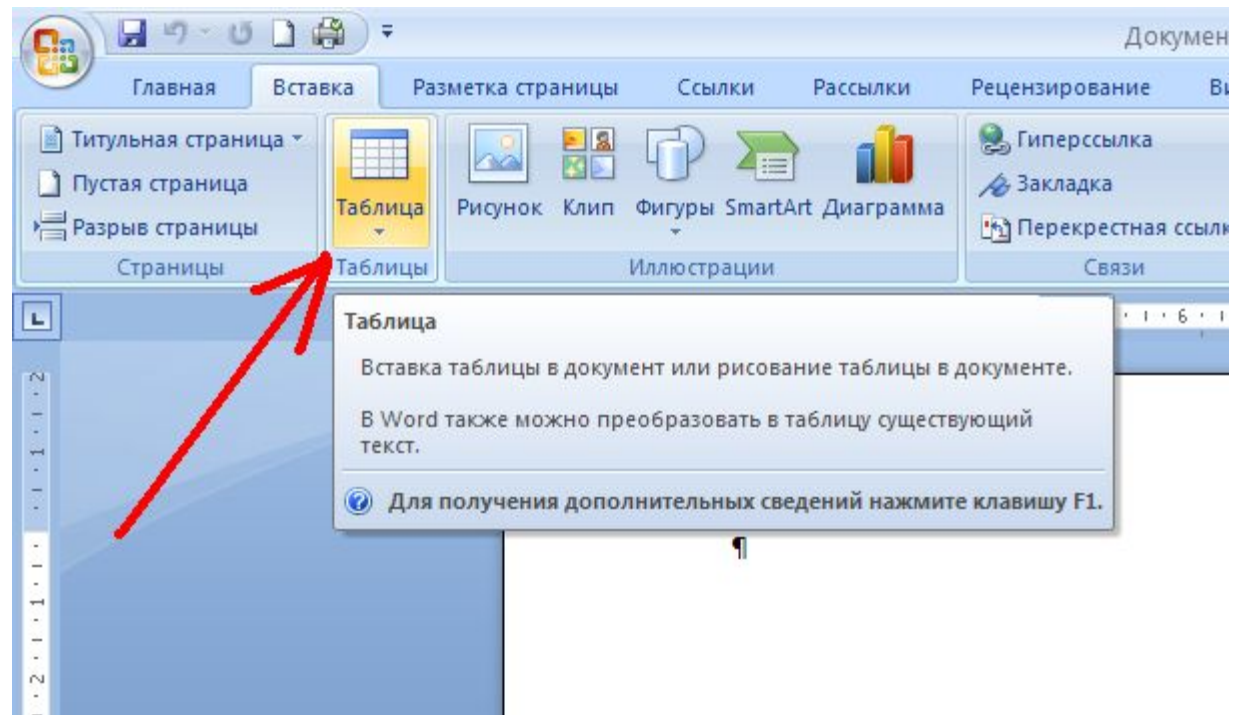

Работа с таблицами в

Microsoft Office Word 2007

Для работы с таблицами служит пункт главного меню «Таблица».

- Таблица □ Добавить □ Столбцы (слева или справа).
- Для добавления строк – команда
Таблица □ Добавить □ Строки (снизу или сверху).
- Для добавления ячеек служит команда
Таблица □ Добавить □ Ячейки.
- Для удаления элементов таблицы служит команда
Таблица □ Удалить □ Таблица/Столбцы/Строки/Ячейки
- Для слияния выделенных ячеек – команда
Таблица □ Объединить ячейки.
- Для разделения ячейки – команда Таблица □ Разбить ячейки.

Меню таблица

- ❖ Вставить таблицу
- ❖ Нарисовать таблицу
- ❖ Преобразовать таблицу
- ❖ Таблица Excel
- ❖ Экспресс таблицы

Вставить таблицу

Появится диалоговое окно создания таблицы:

Например:

- 3 столбца; 5 строк

Нарисовать таблицу

Таблица Excel

A screenshot of an Excel spreadsheet. The grid shows columns A through G and rows 1 through 10. Cell A2 is selected and has a thick black border, indicating it is the active cell. The spreadsheet is titled 'Лист1' (Sheet1) at the bottom.