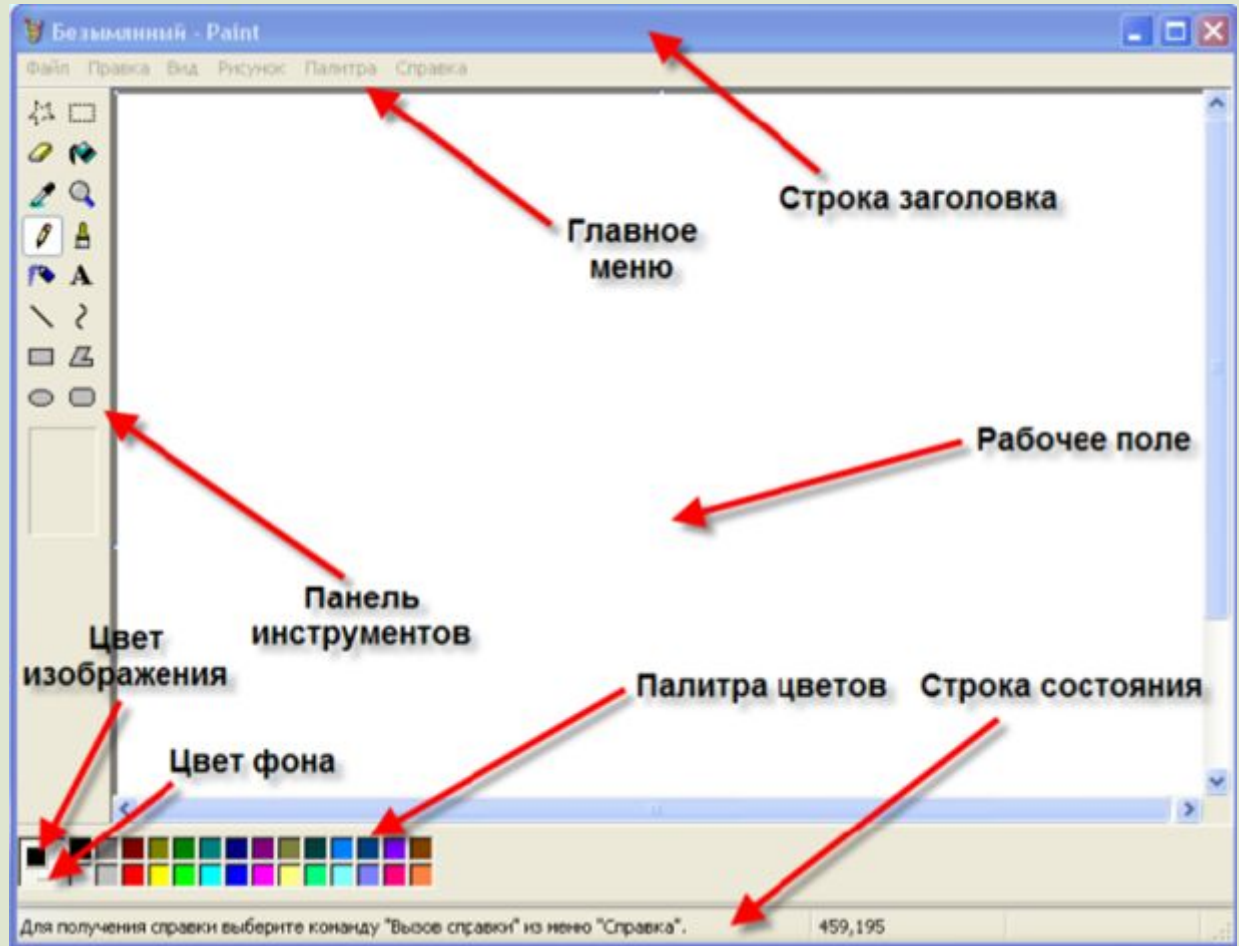

Форматы растровых графических файлов

Microsoft Word

Графические редакторы, в которых используется растровая графика

1. Paint
2. Paint.net
3. Adobe Photoshop
4. Corel Photo Paint
5. GIMP

Векторная графика

Векторная графика используется для создания рисунков, а также графических объектов (чертежи, схемы), для которых имеет значение сохранение четких и ясных контуров