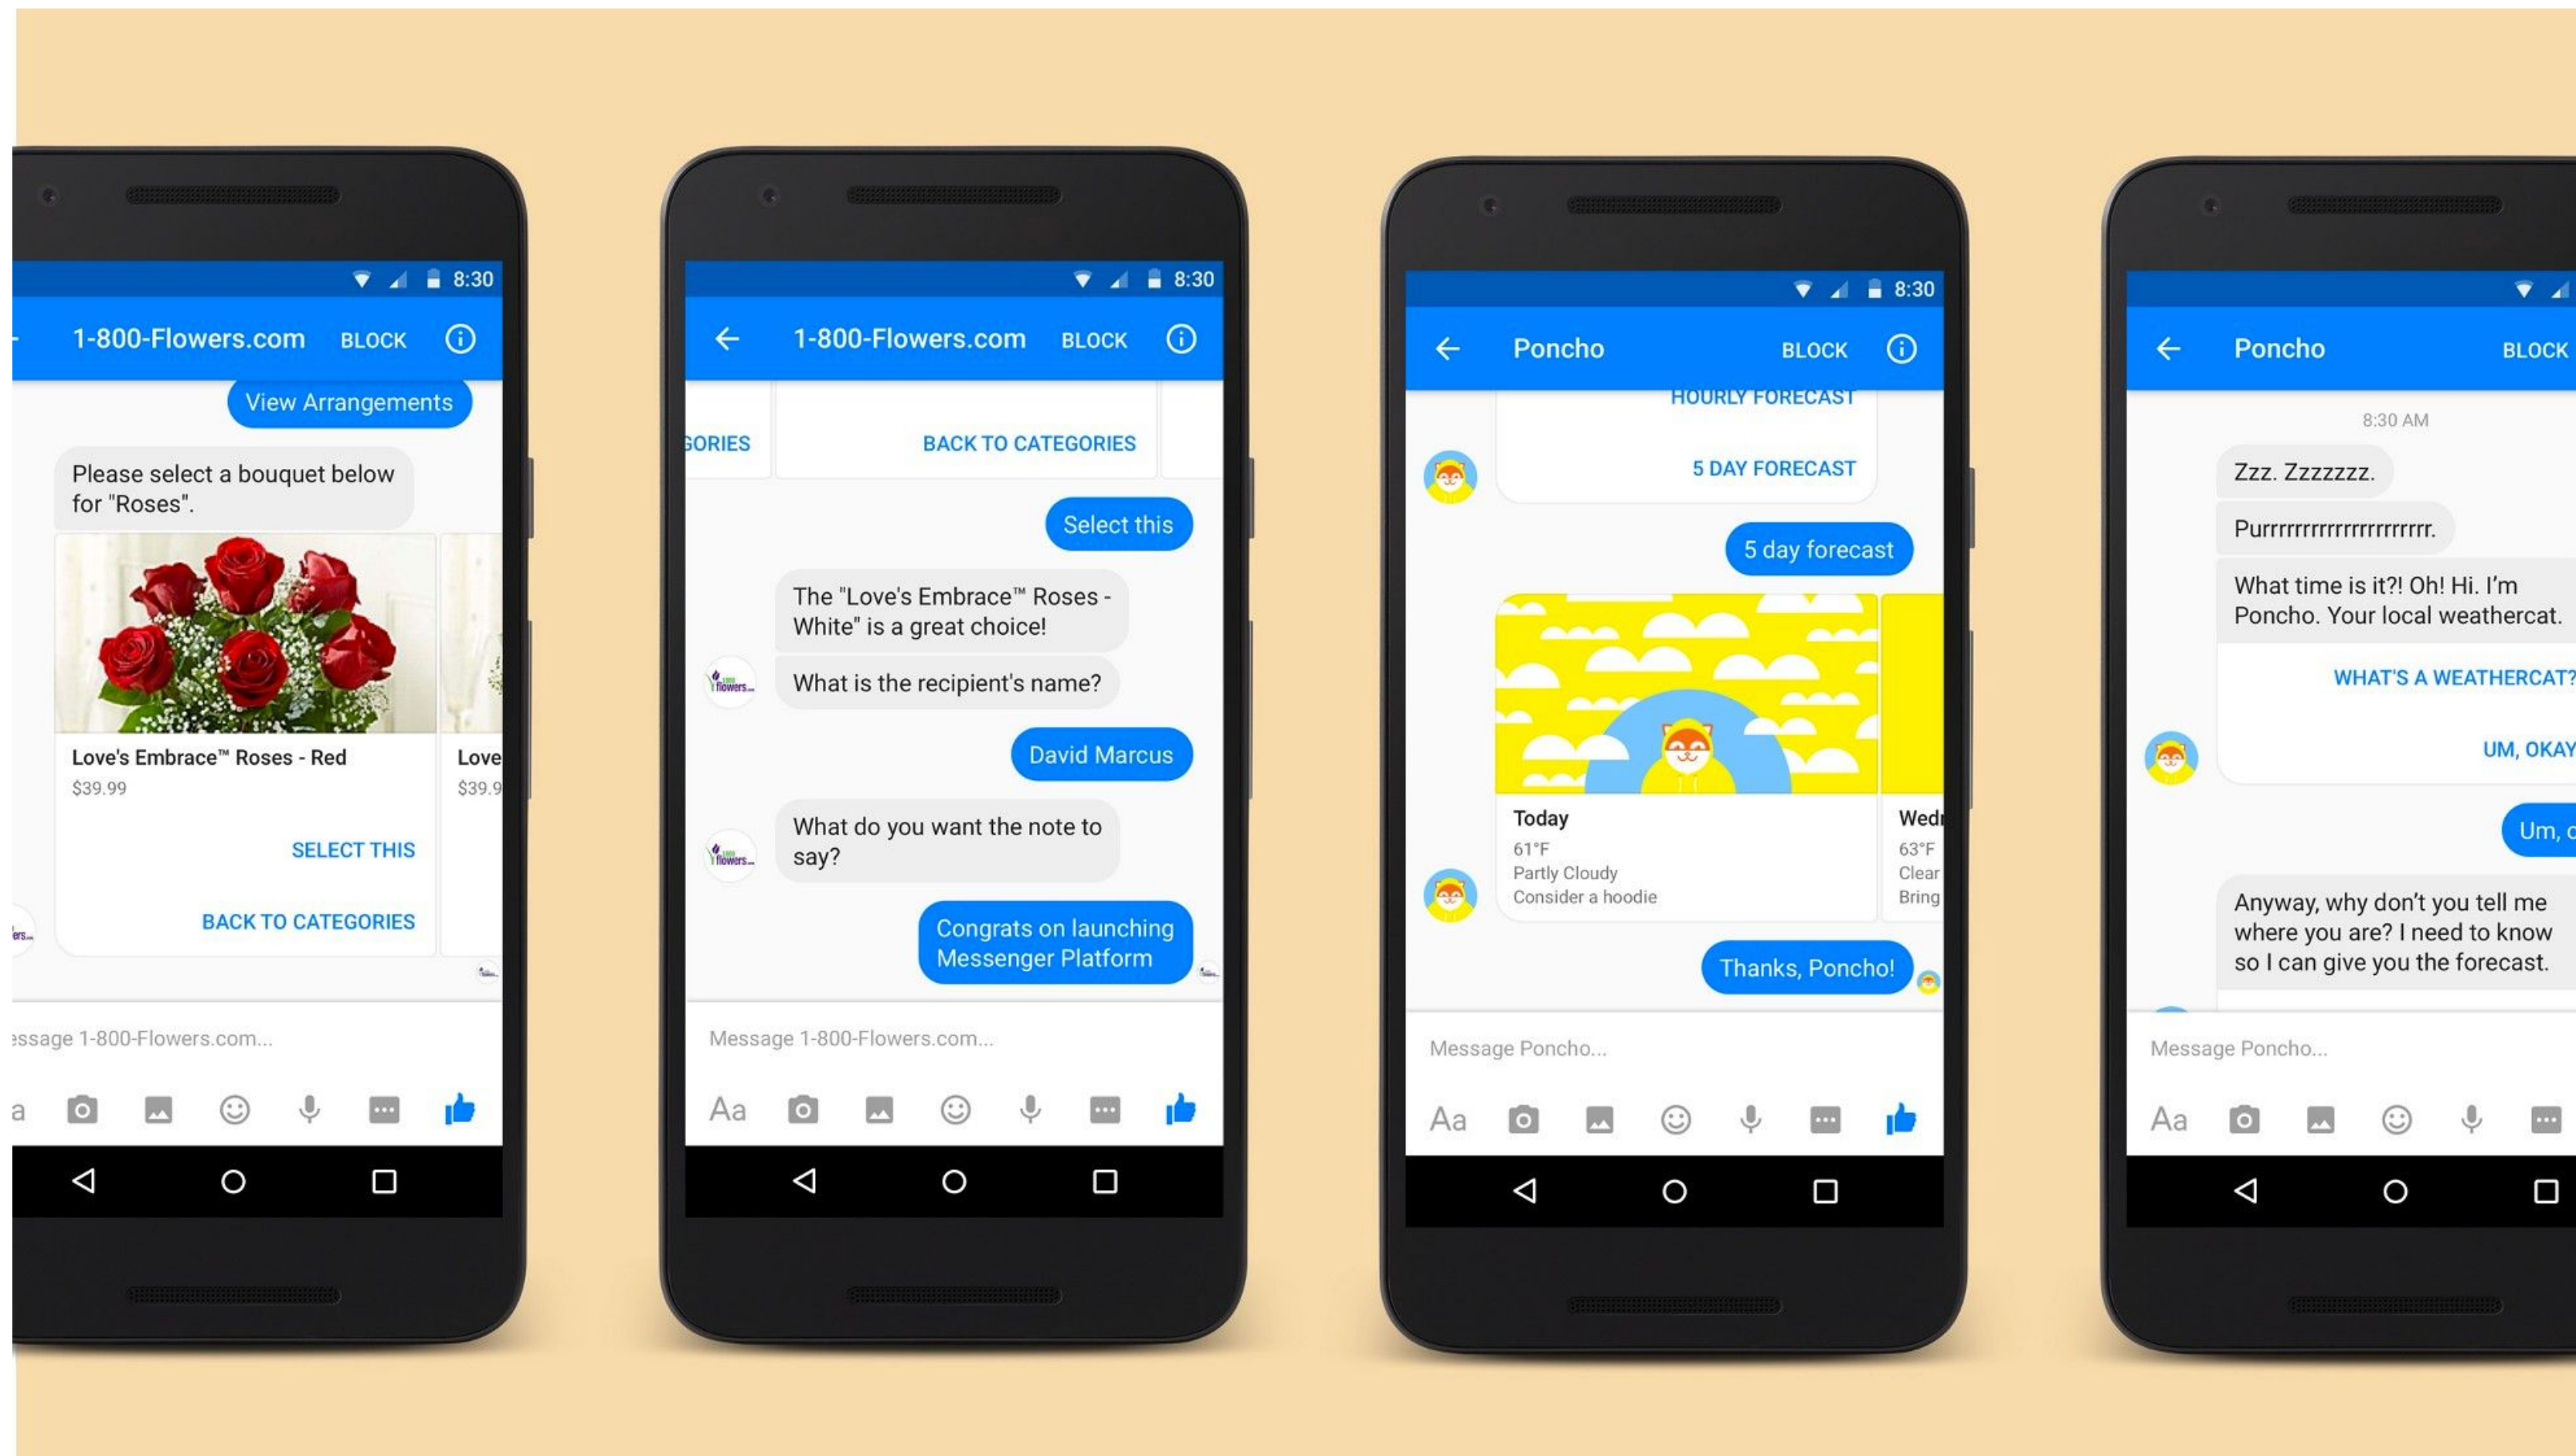

“ПРИВЕТ”

ПРИНТСКРИНЫ КЛЮЧЕВЫХ ЭКРАНОВ