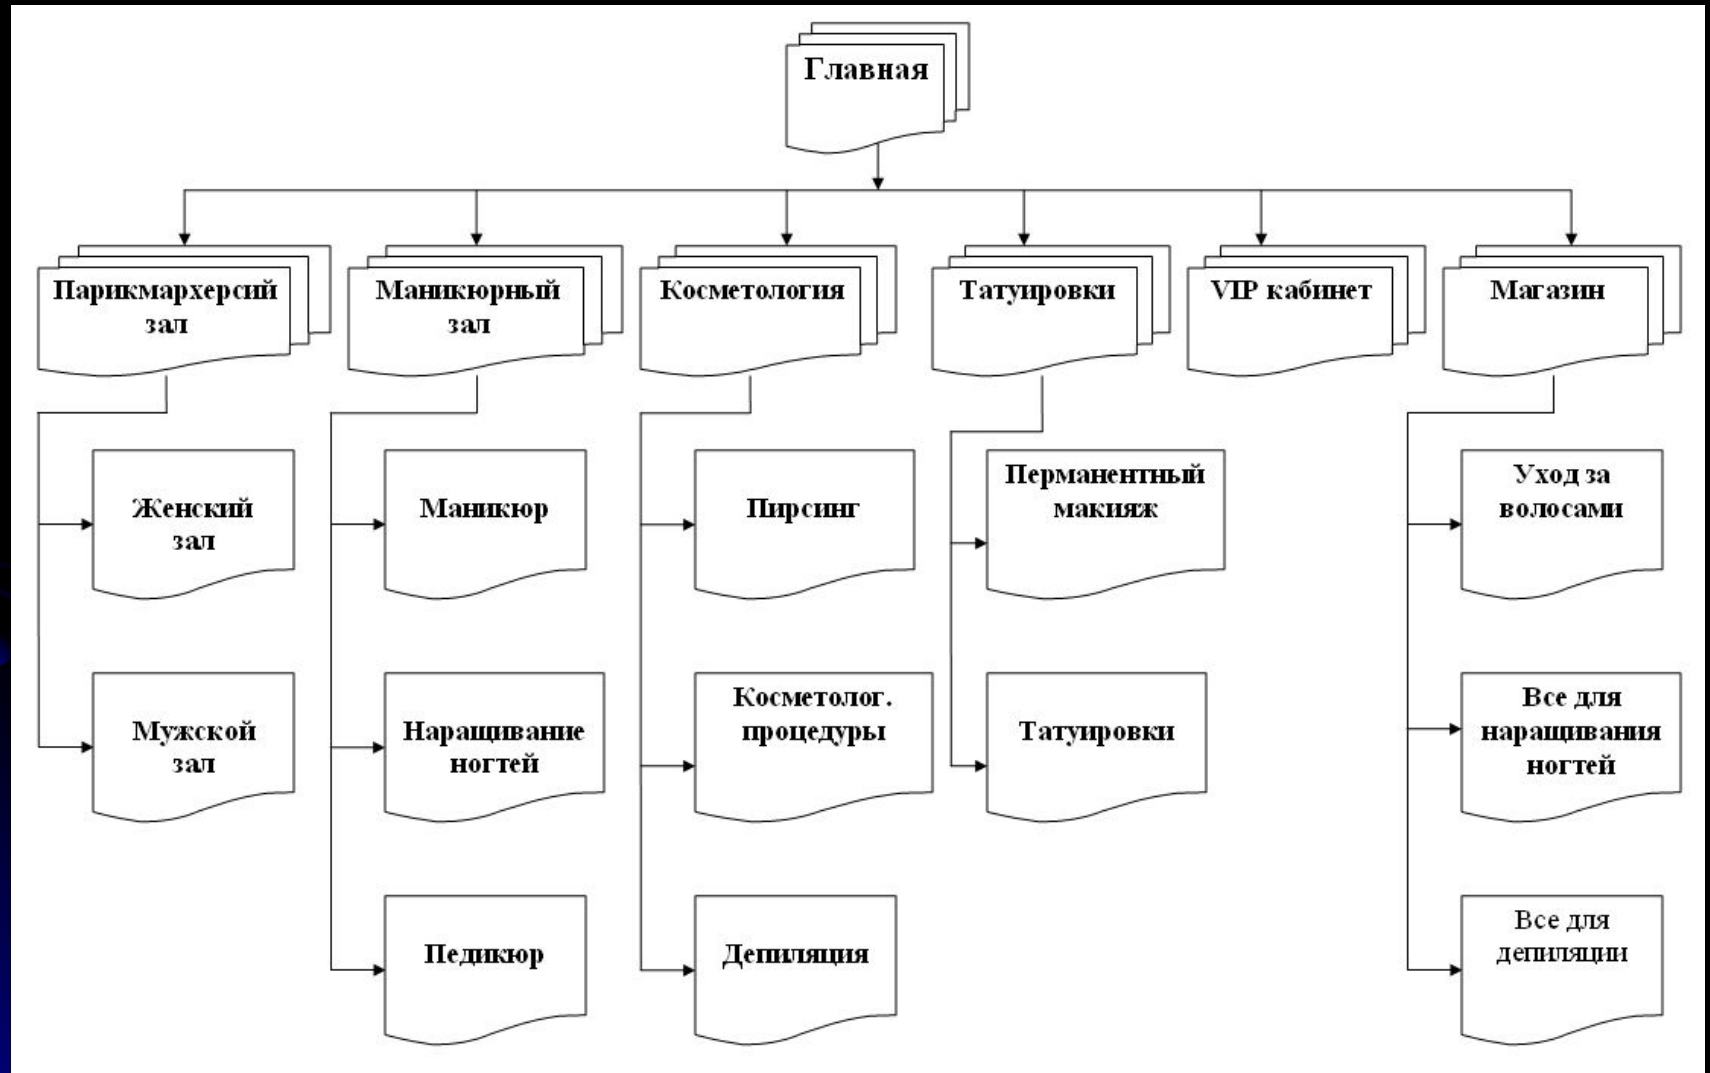

Цена на услуги хостинга должна соответствовать качеству предоставляемых услуг.

В результате сравнительного анализа был выбран хостинг **TimeWeb.**

Сайт расположен по адресу **www.salonversal.com**.

Структура сайта