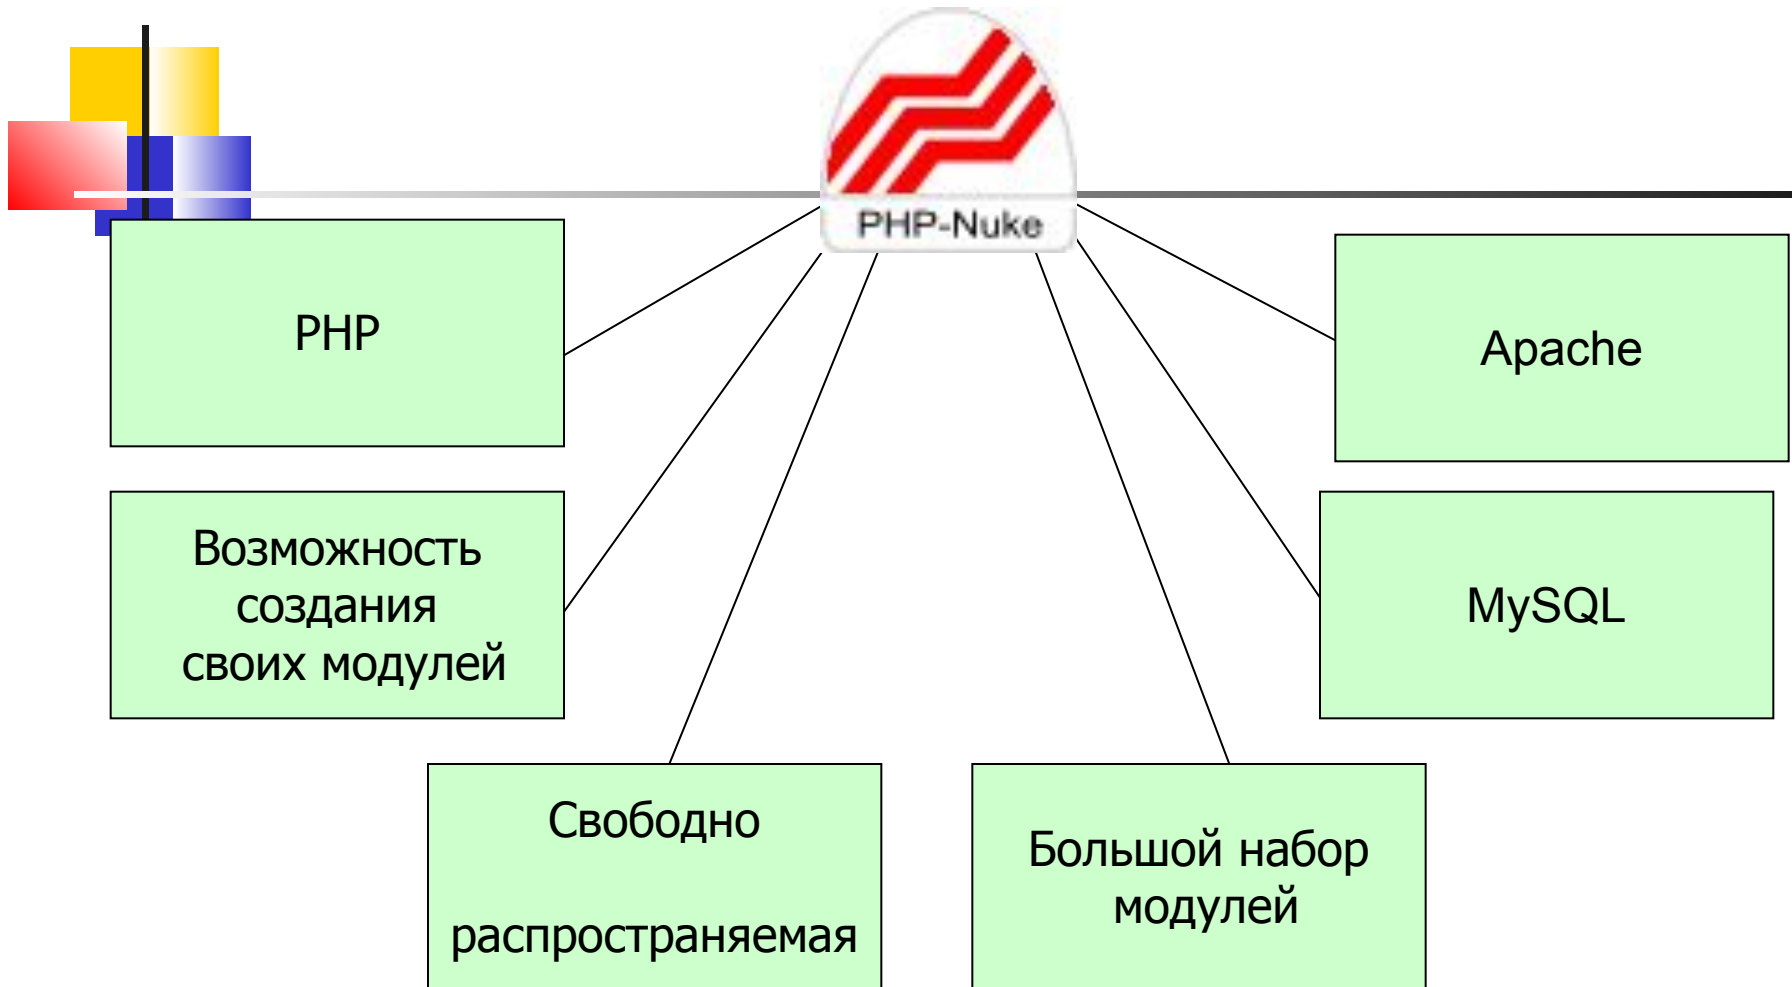

Преимущества PHP-Nuke