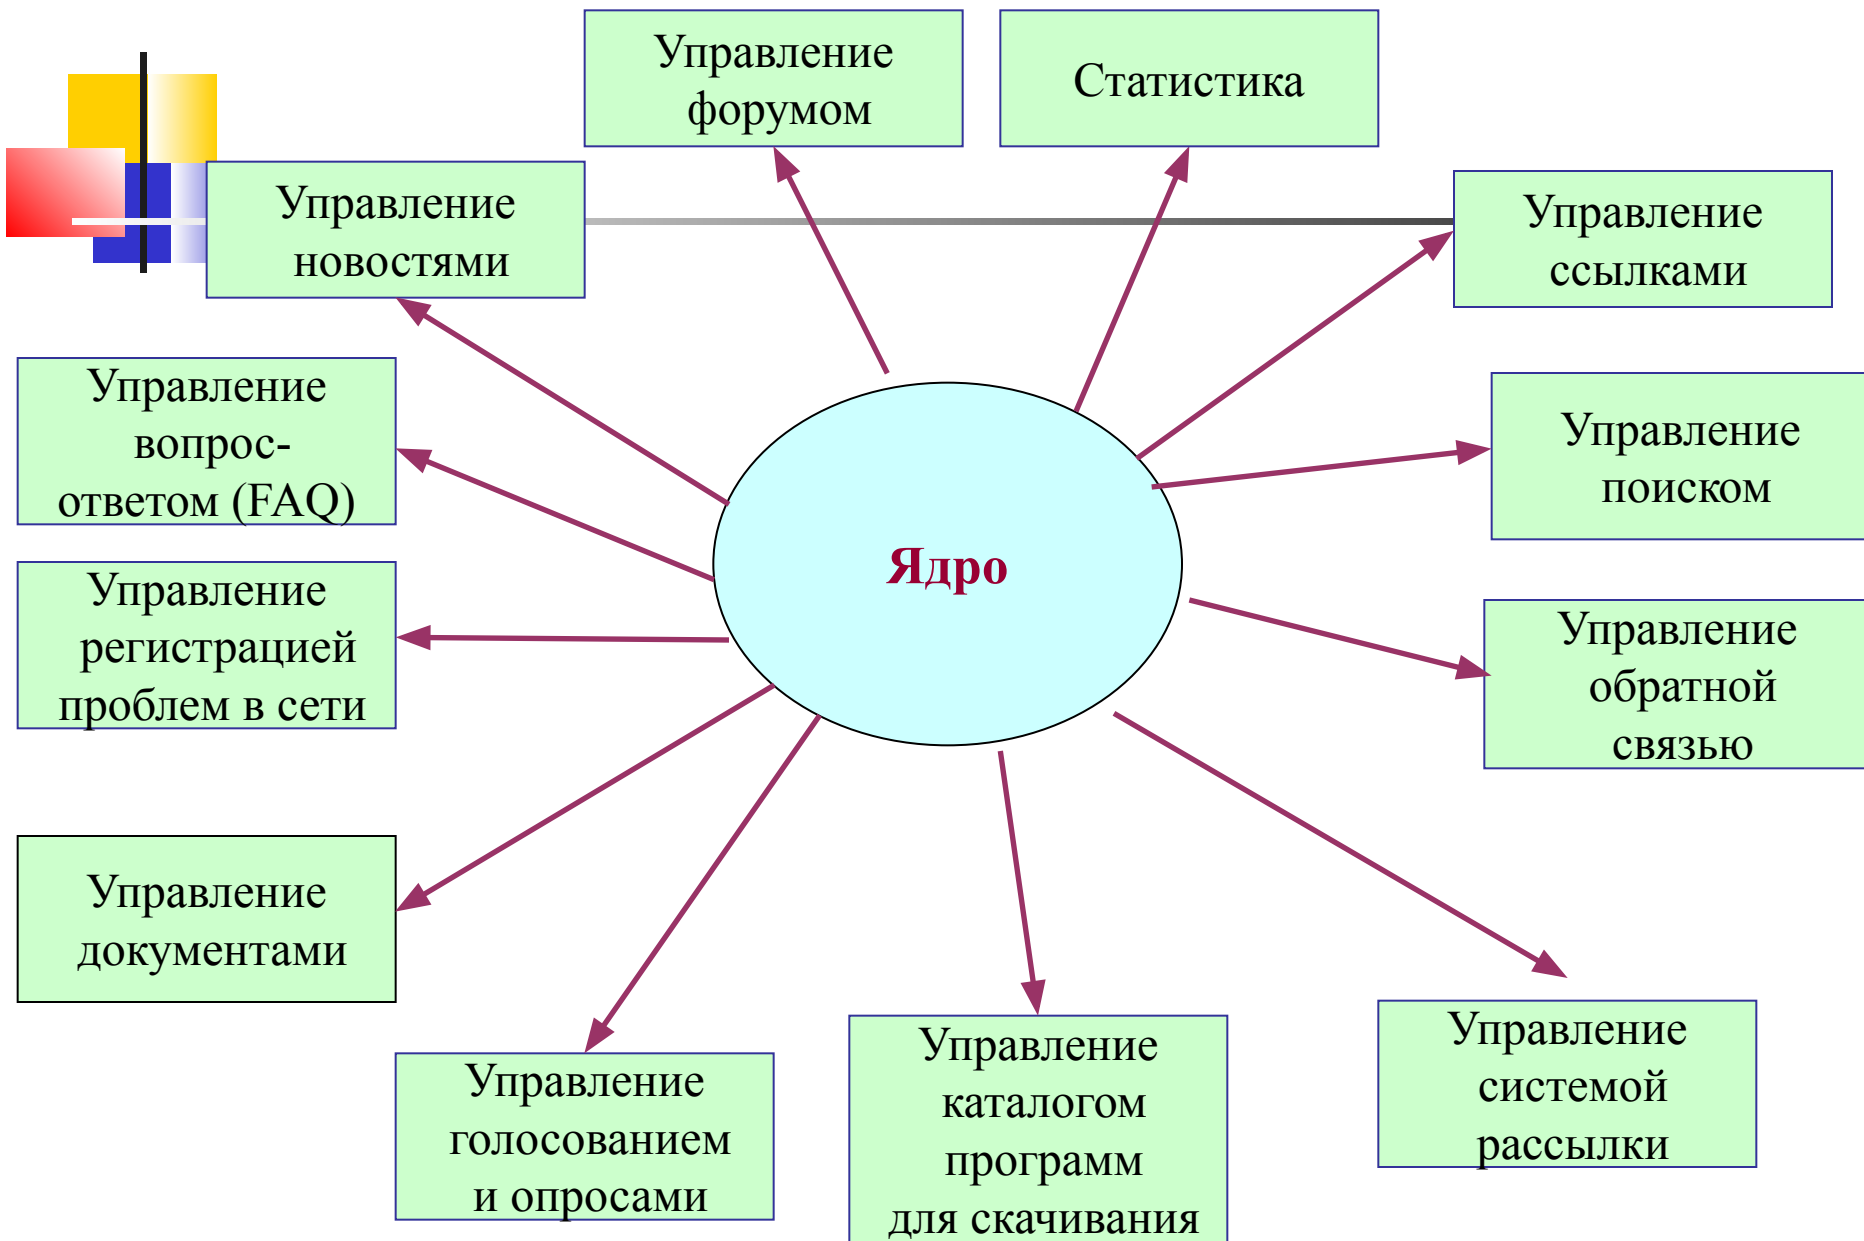

Структура созданного сайта