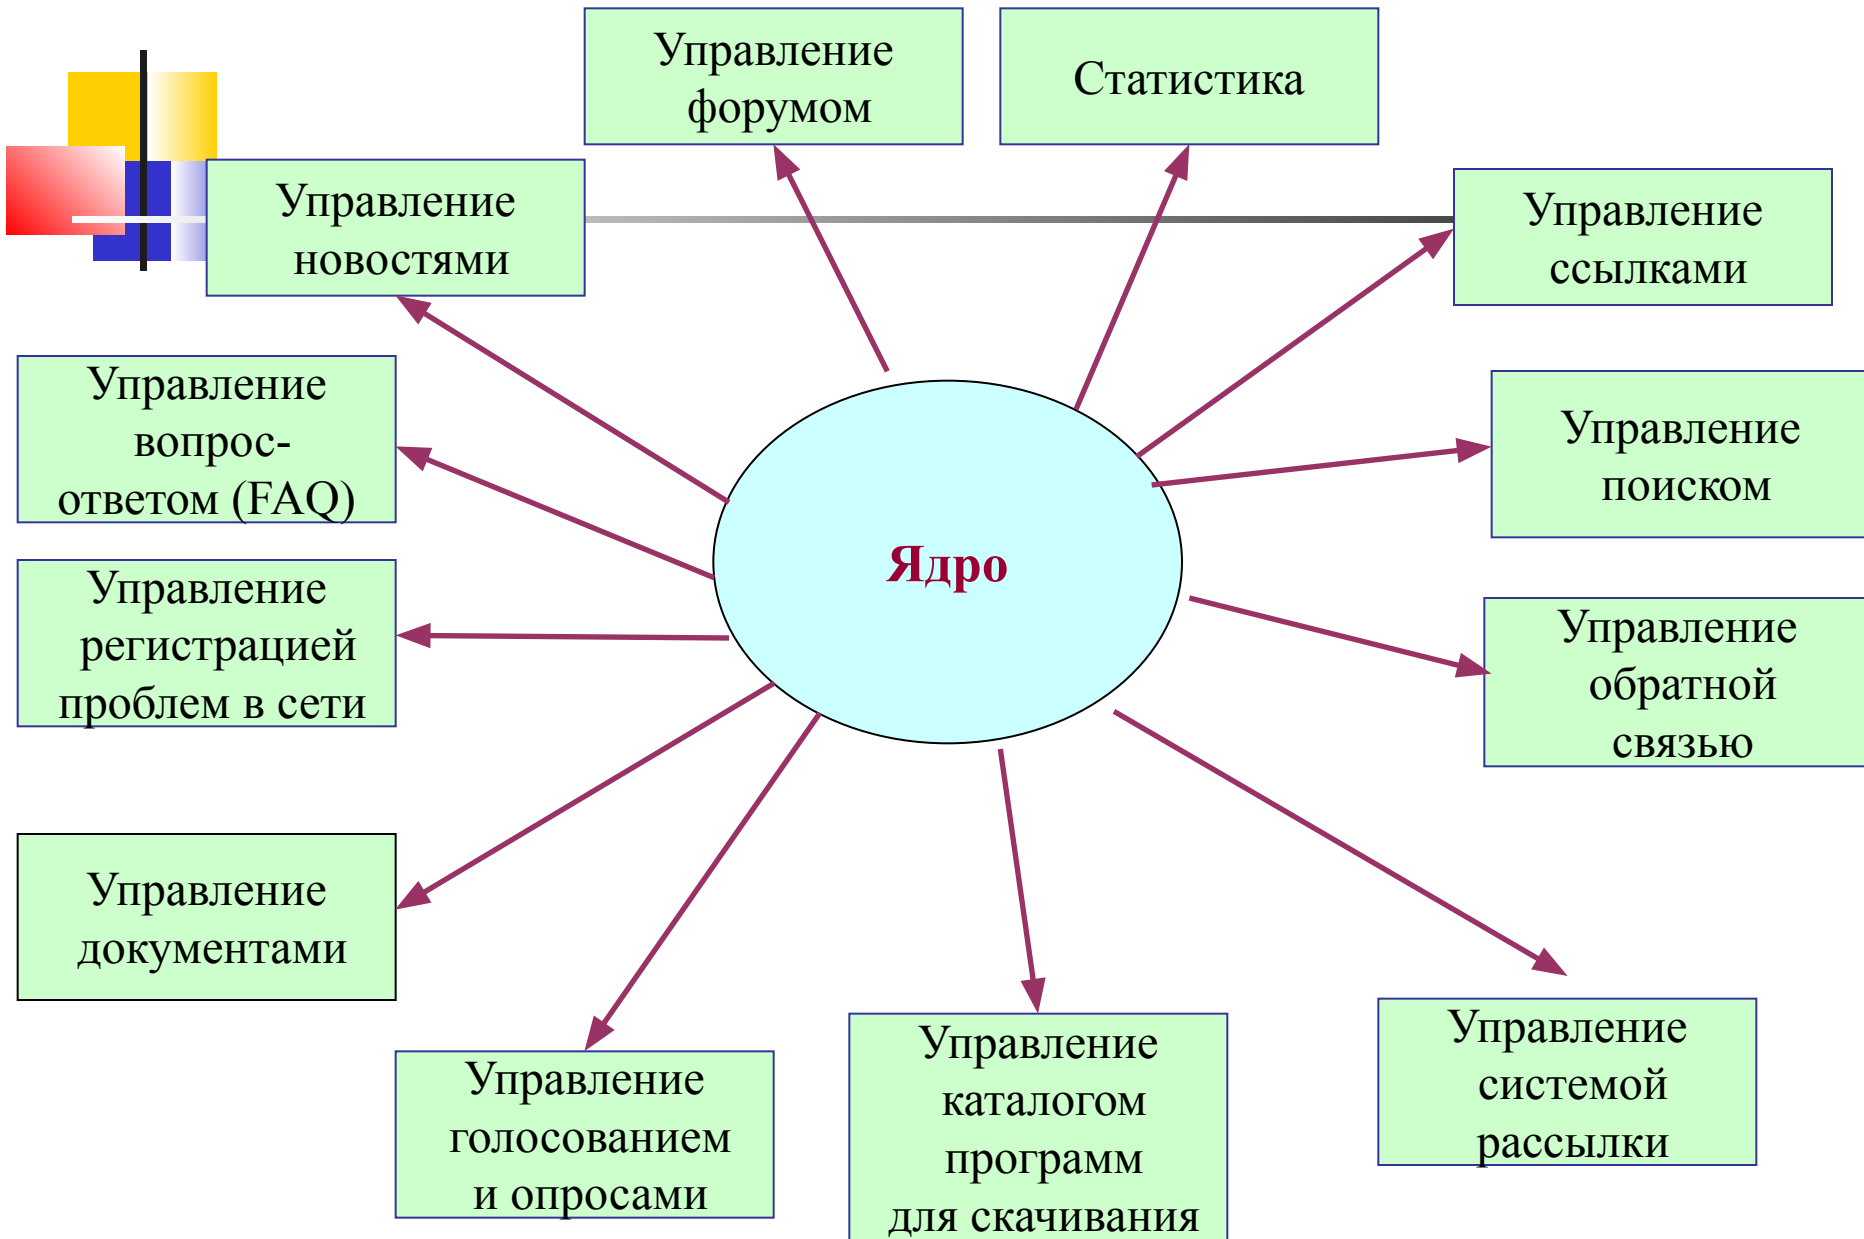

Структура созданного сайта