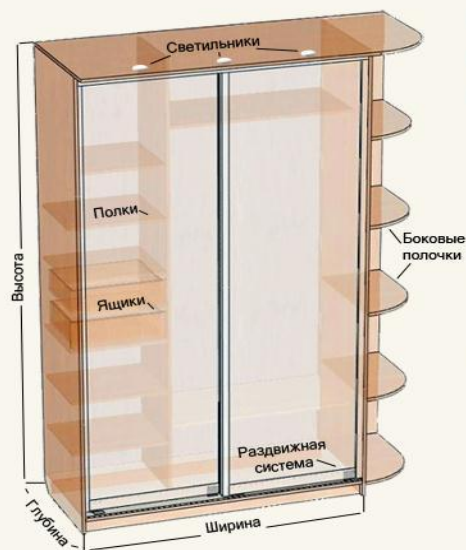

Создание закладки

Метка: Доступна для всех пользователей

Создание закладки

Расчет стоимости

Поиск по сайту

Линия Интерьера

мебель ведущих белорусских производителей

ГЛАВНАЯ

О НАС

КАТАЛОГ

ГОСТЕВАЯ
КНИГА

**РАСЧЕТ
СТОИМОСТИ**

КОНТАКТЫ

Расчёт ориентировочной стоимости шкафа

Высота (от 2000 мм до 3000 мм)

мм

Ширина (от 1200 мм до 4000 мм)

мм

Глубина (от 600 мм до 1400 мм)

мм

Количество секций

Количество полок

Шкаф:

- Без пола
- Без крышки
- Без левой стенки
- Без правой стенки