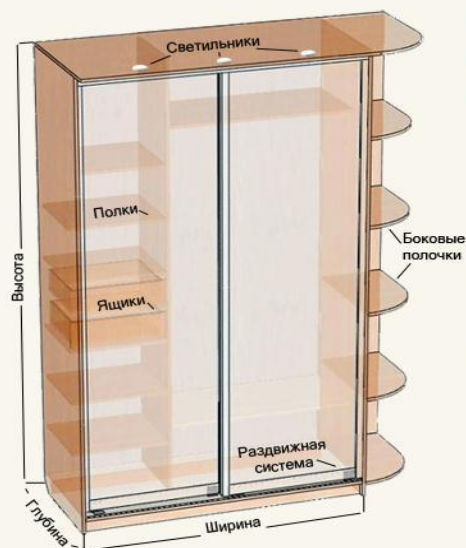

Создание закладки

Метка: Доступна для всех пользователей

Создание закладки

Расчет стоимости

Поиск по сайту

Линия Интерьера

мебель ведущих белорусских производителей

ГЛАВНАЯ

О НАС

КАТАЛОГ

ГОСТЕВАЯ
КНИГА

**РАСЧЕТ
СТОИМОСТИ**

КОНТАКТЫ

Расчёт ориентировочной стоимости шкафа

Высота (от 2000 мм до 3000 мм)

мм

Ширина (от 1200 мм до 4000 мм)

мм

Глубина (от 600 мм до 1400 мм)

мм

Количество секций

Количество полок

Шкаф:

- Без пола
- Без крышки
- Без левой стенки
- Без правой стенки