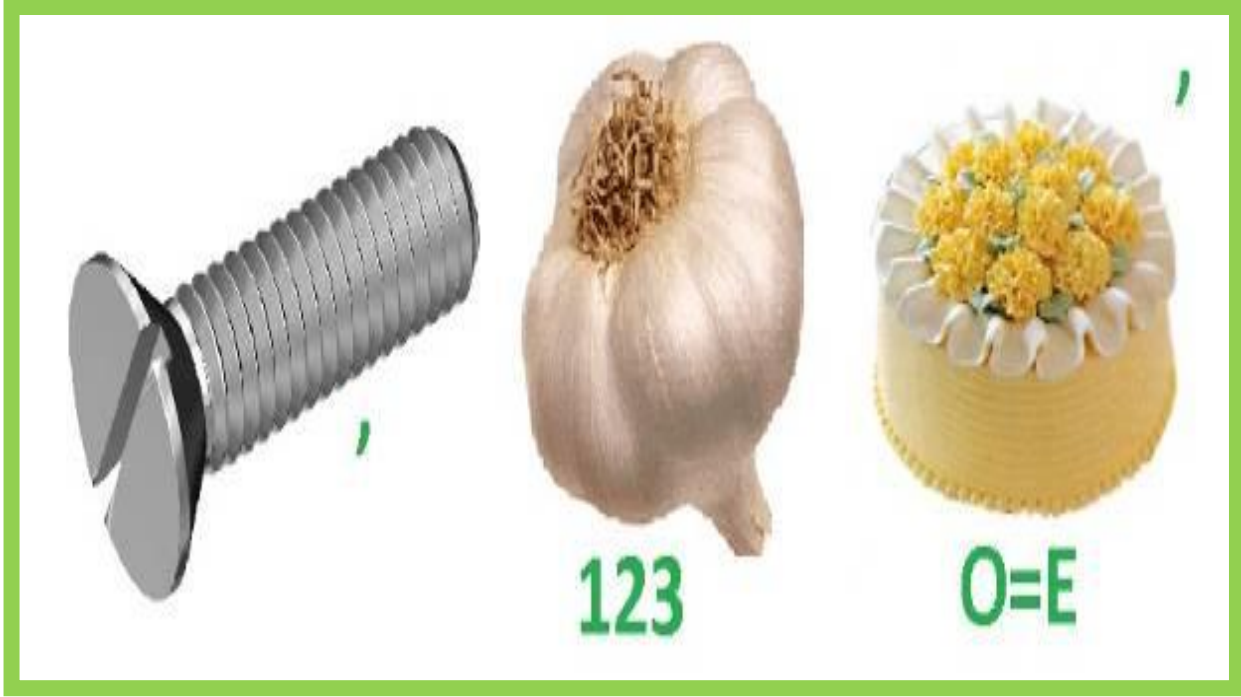

Ребусы по информатике

Преподаватель информатики
Бурлакова Юлия Юрьевна

HET

П 🐉 🏠 ” M² 🎵 🦉 🧶 ””” 🌲 ”

''

''

13

32