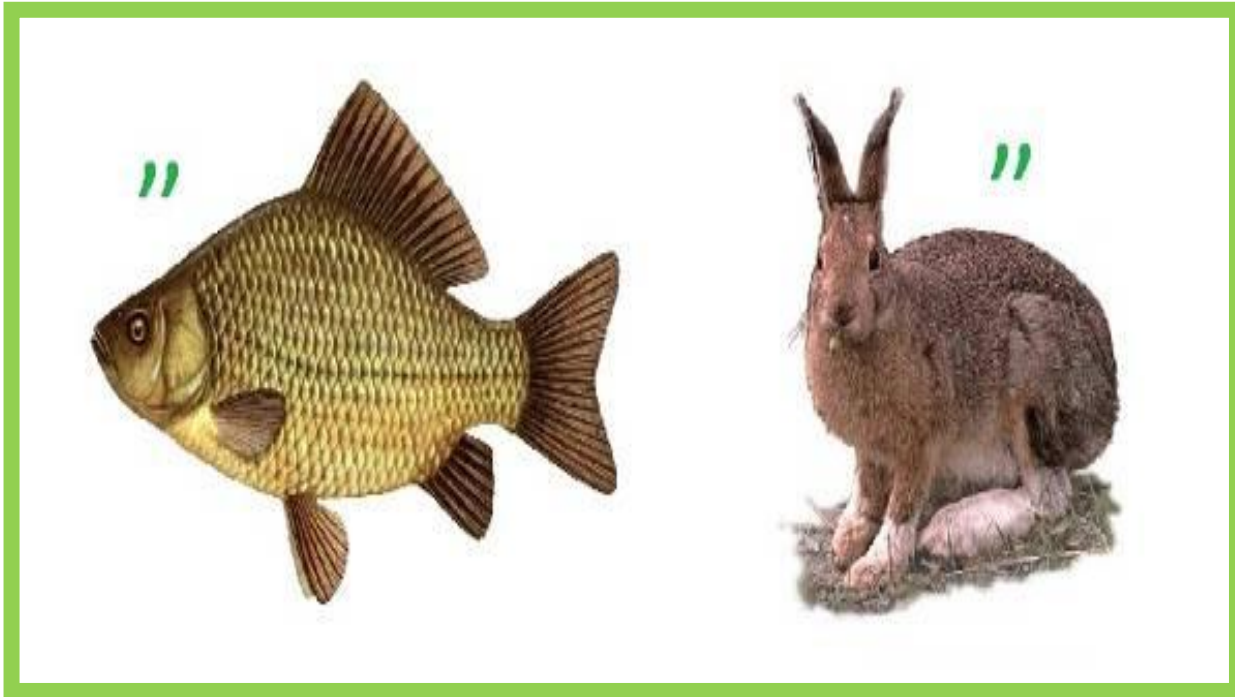

Ребусы по информатике

Преподаватель информатики
Бурлакова Юлия Юрьевна

HET

П 🐉 🏠 ” M² 🎵 🦉 🧶 ””” 🌲 ”

''

''

13

32