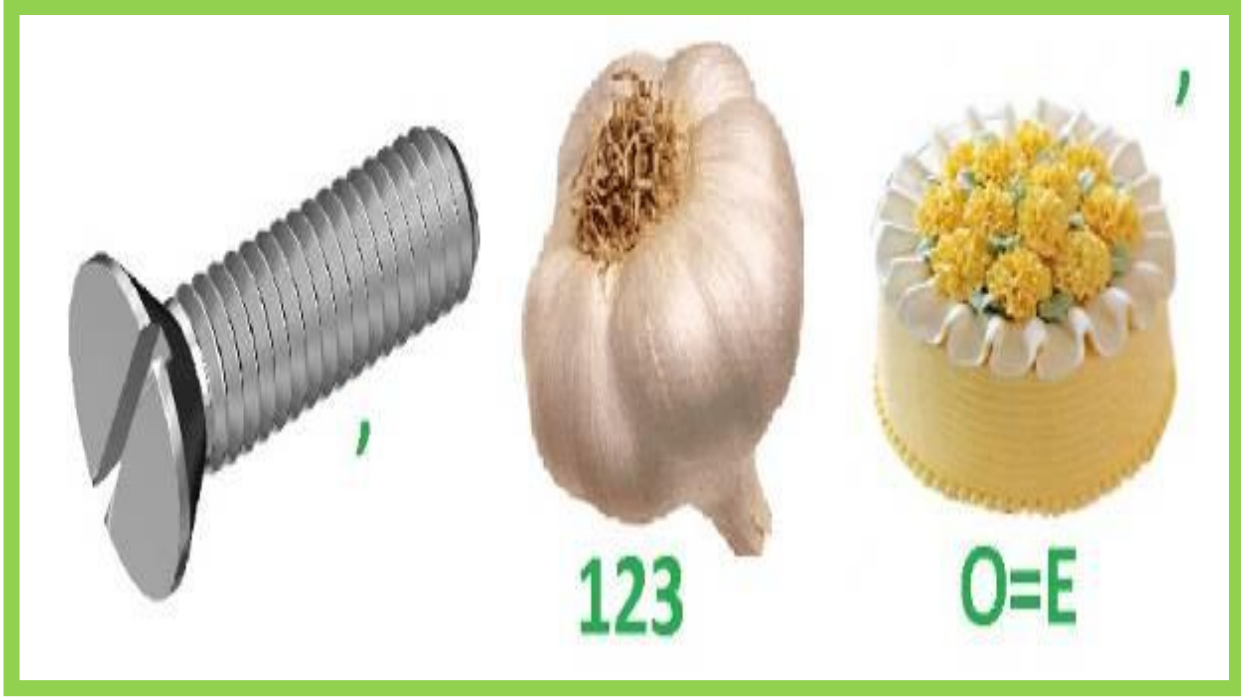

# Ребусы по информатике

Преподаватель информатики  
Бурлакова Юлия Юрьевна

HET

П 🐉 🏠 ” M<sup>2</sup> 🎵 🦉 🧶 ”” ” 🌲 ”

''

''

13

32