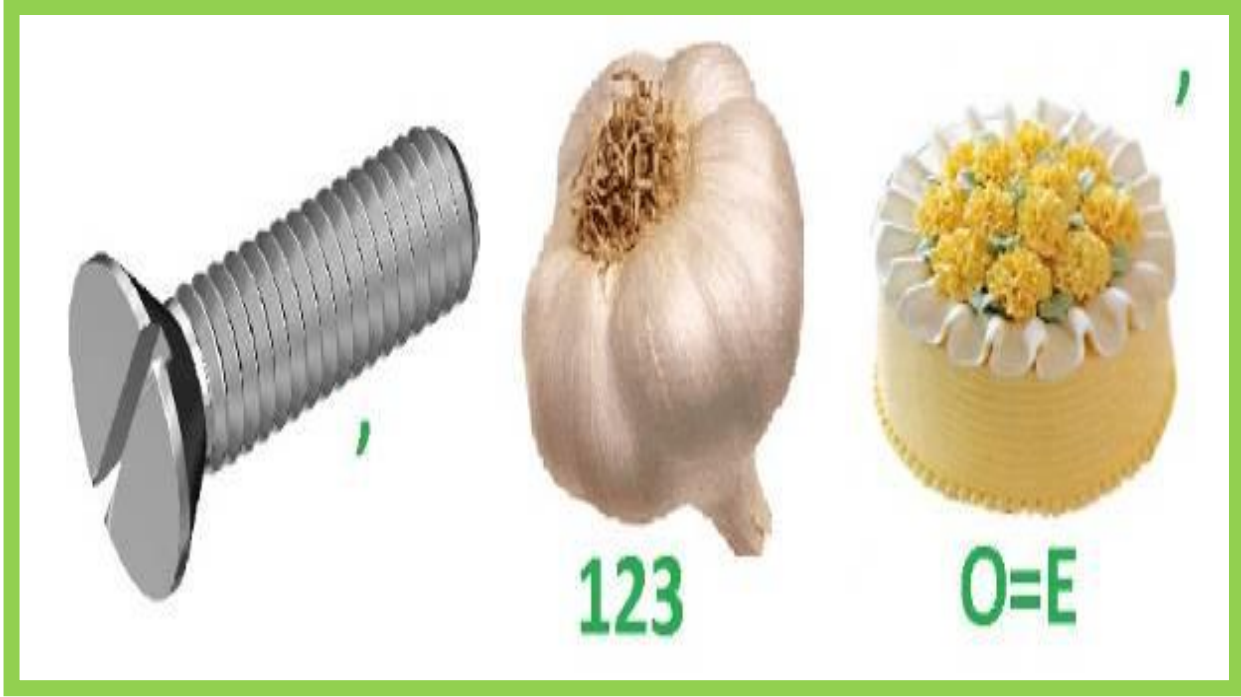

Ребусы по информатике

Преподаватель информатики
Бурлакова Юлия Юрьевна

HET

П 🐉 🏠 ” M² 🎵 🦉 🧶 ”” 🌲 ”

''

''

13

32