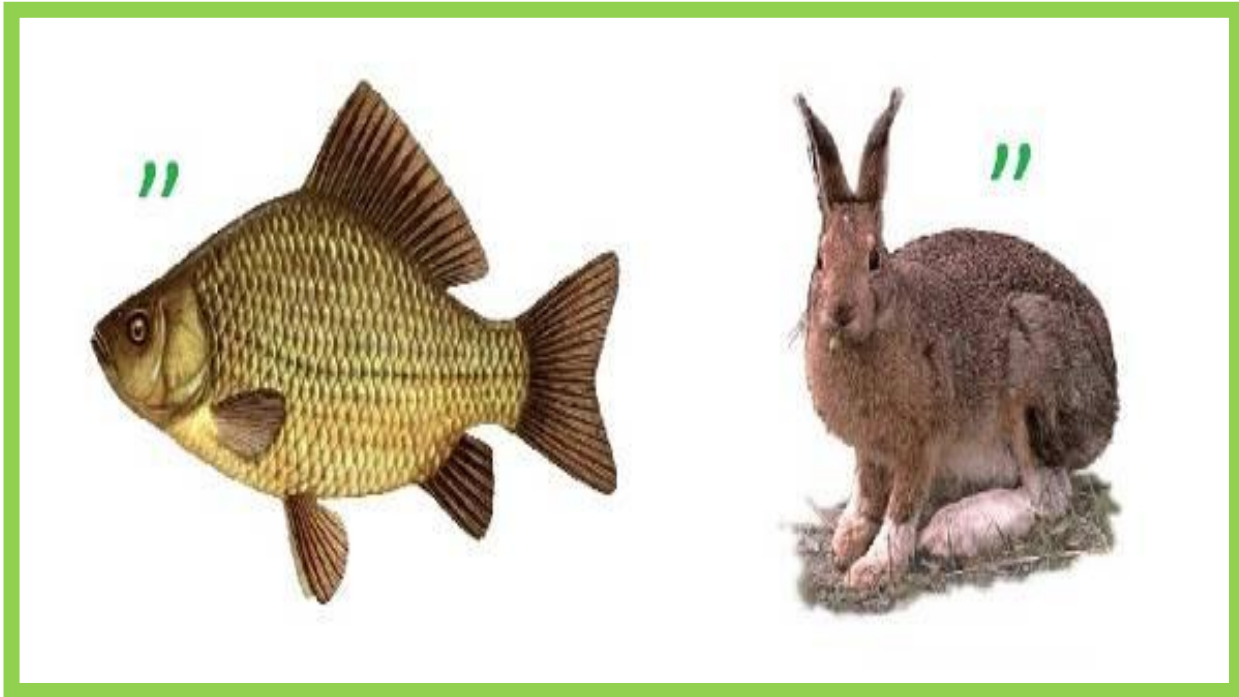

Ребусы по информатике

Преподаватель информатики
Бурлакова Юлия Юрьевна

HET

П 🐉 🏠 ” M² 🎵 🦉 🧶 ”” 🌲 ”

''

''

13

32