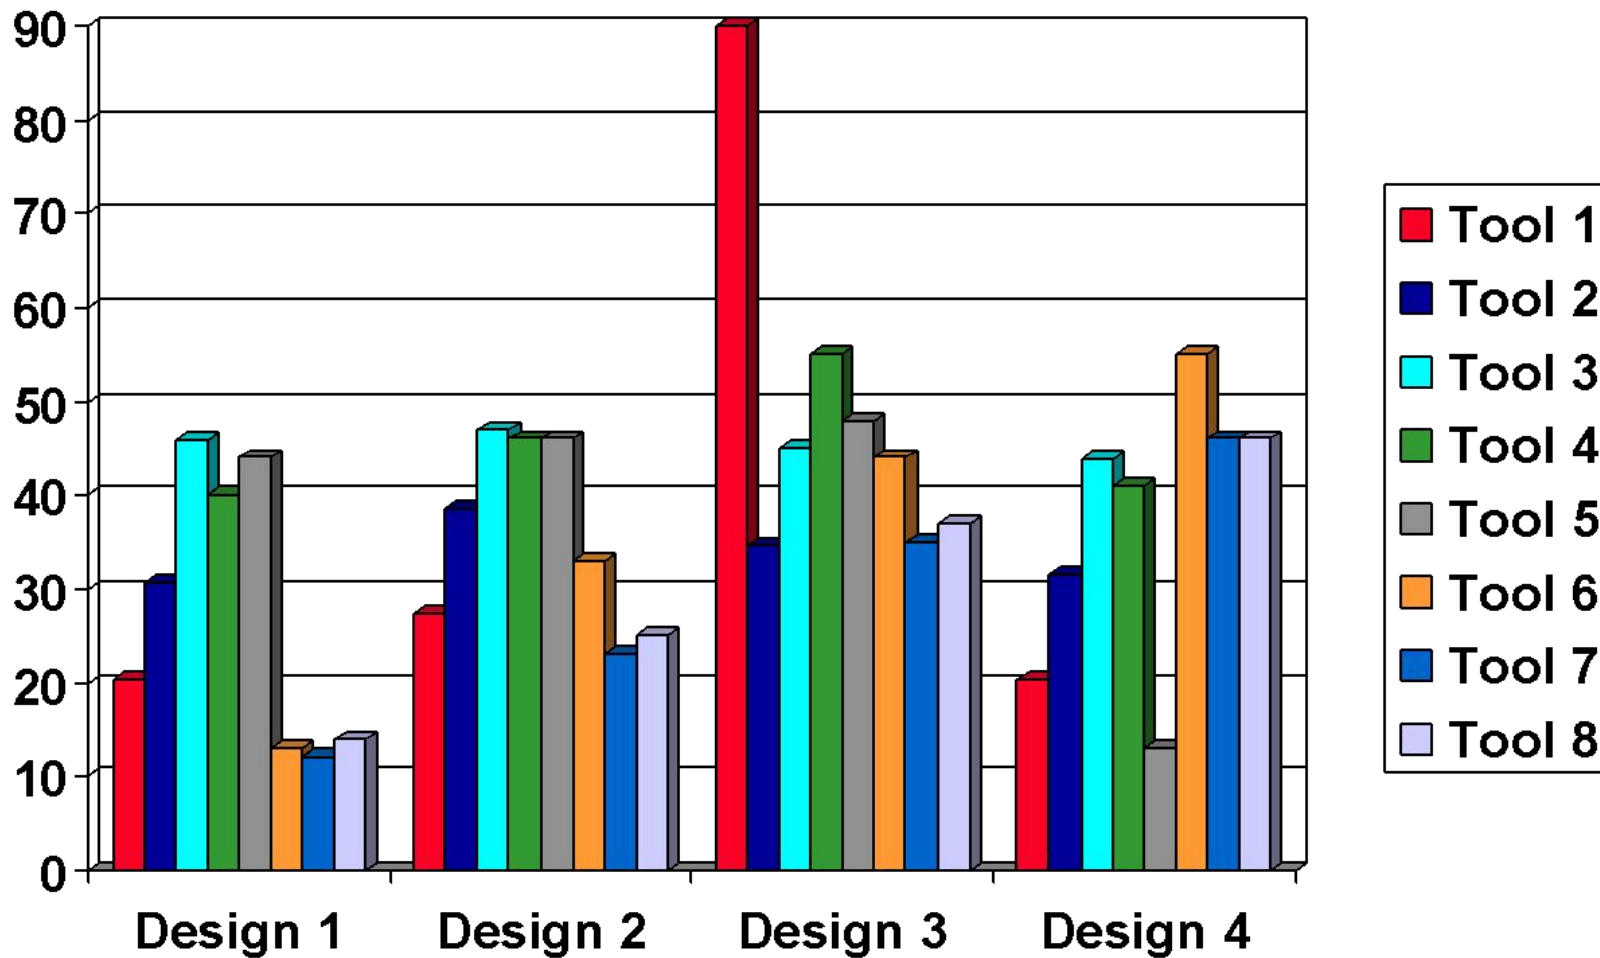

Пример диаграммы