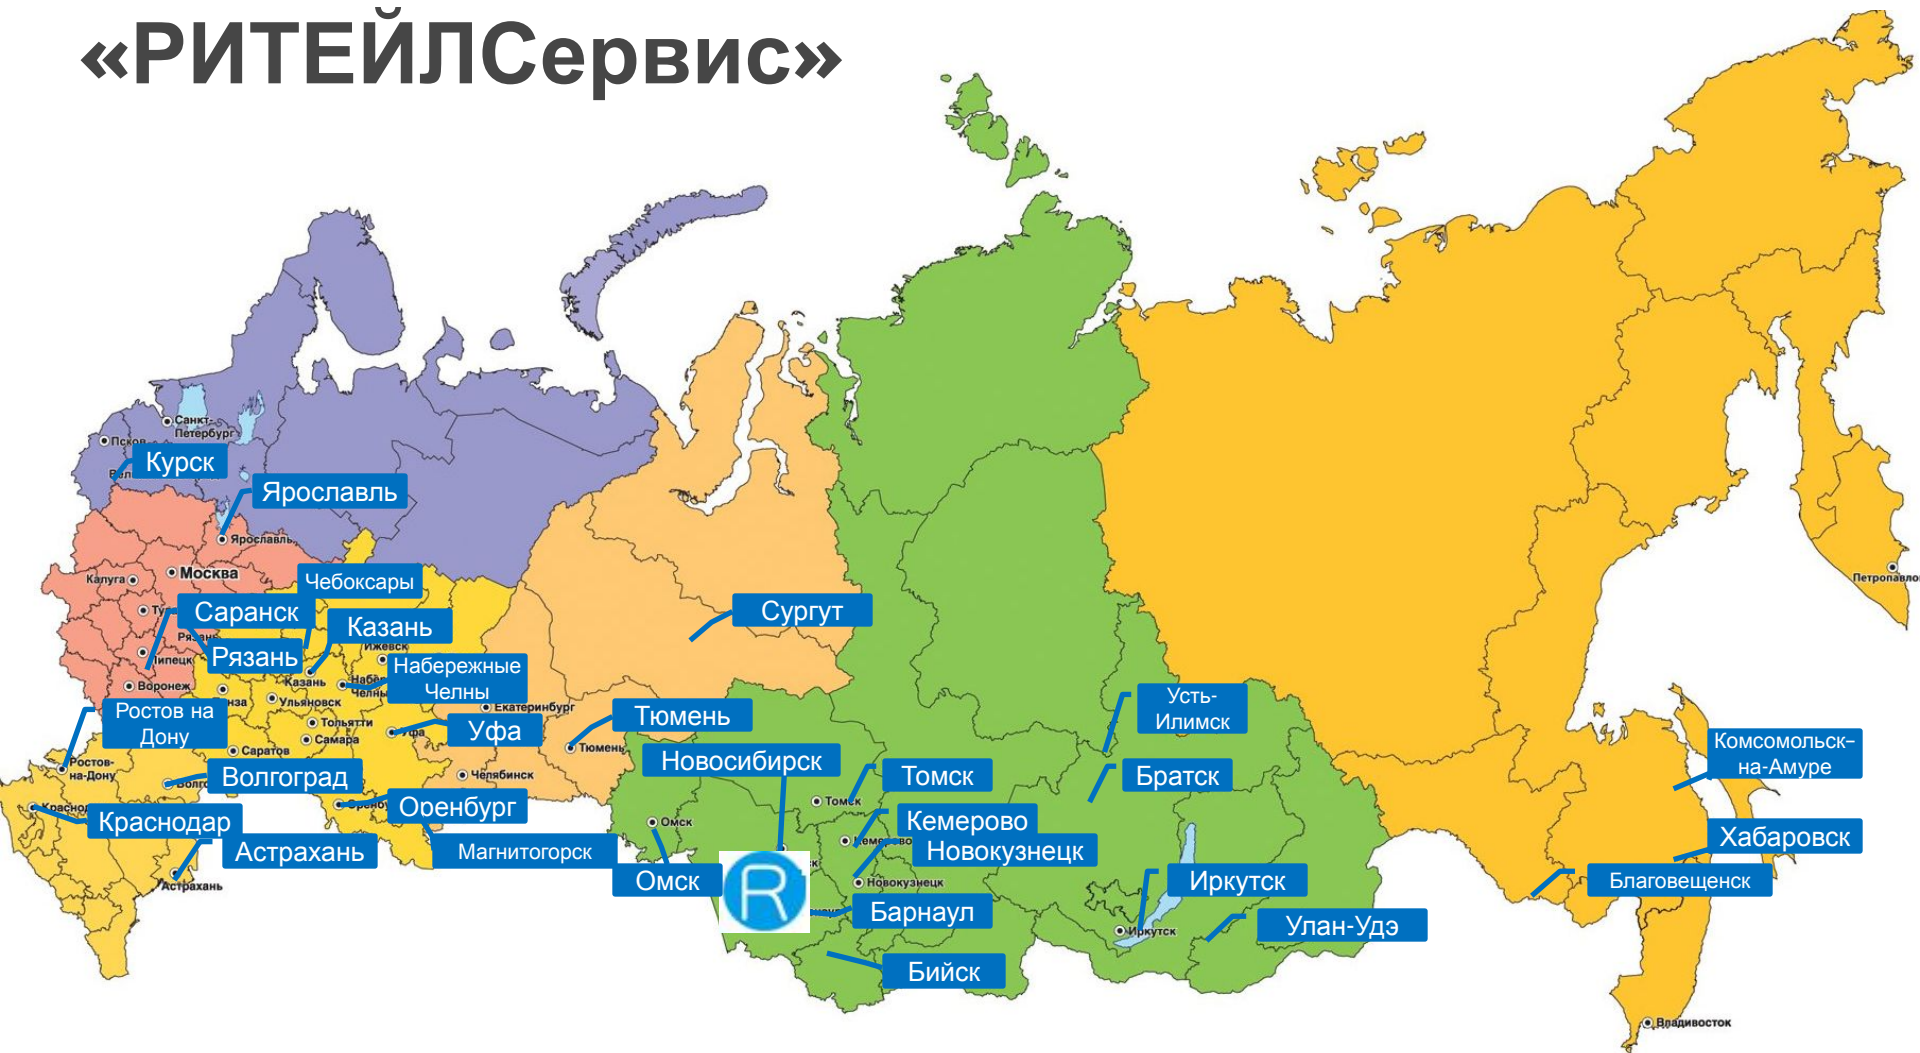

География проектов ГК «РИТЕЙЛСервис»