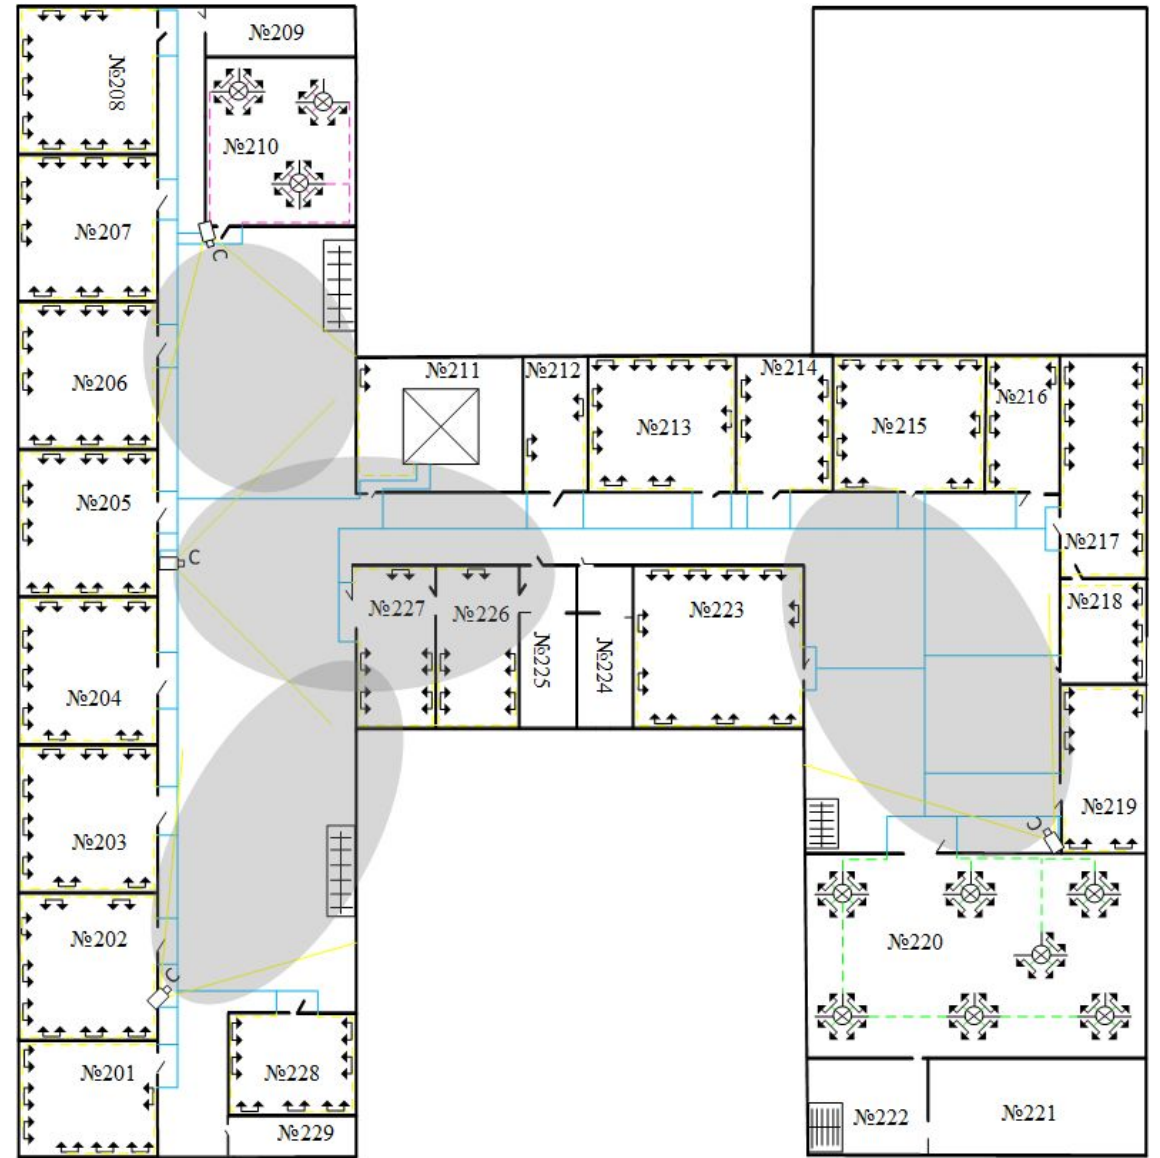

Комутатор рівня доступу на 48 портів DGS-1210-52MP

Комутатор рівня розподілу на 8+2 порти DGS-1210-10P

Підсистема відеоспостереження

Підсистема безпроводного доступу Wi-Fi

Підсистема безпроводного доступу Wi-Fi