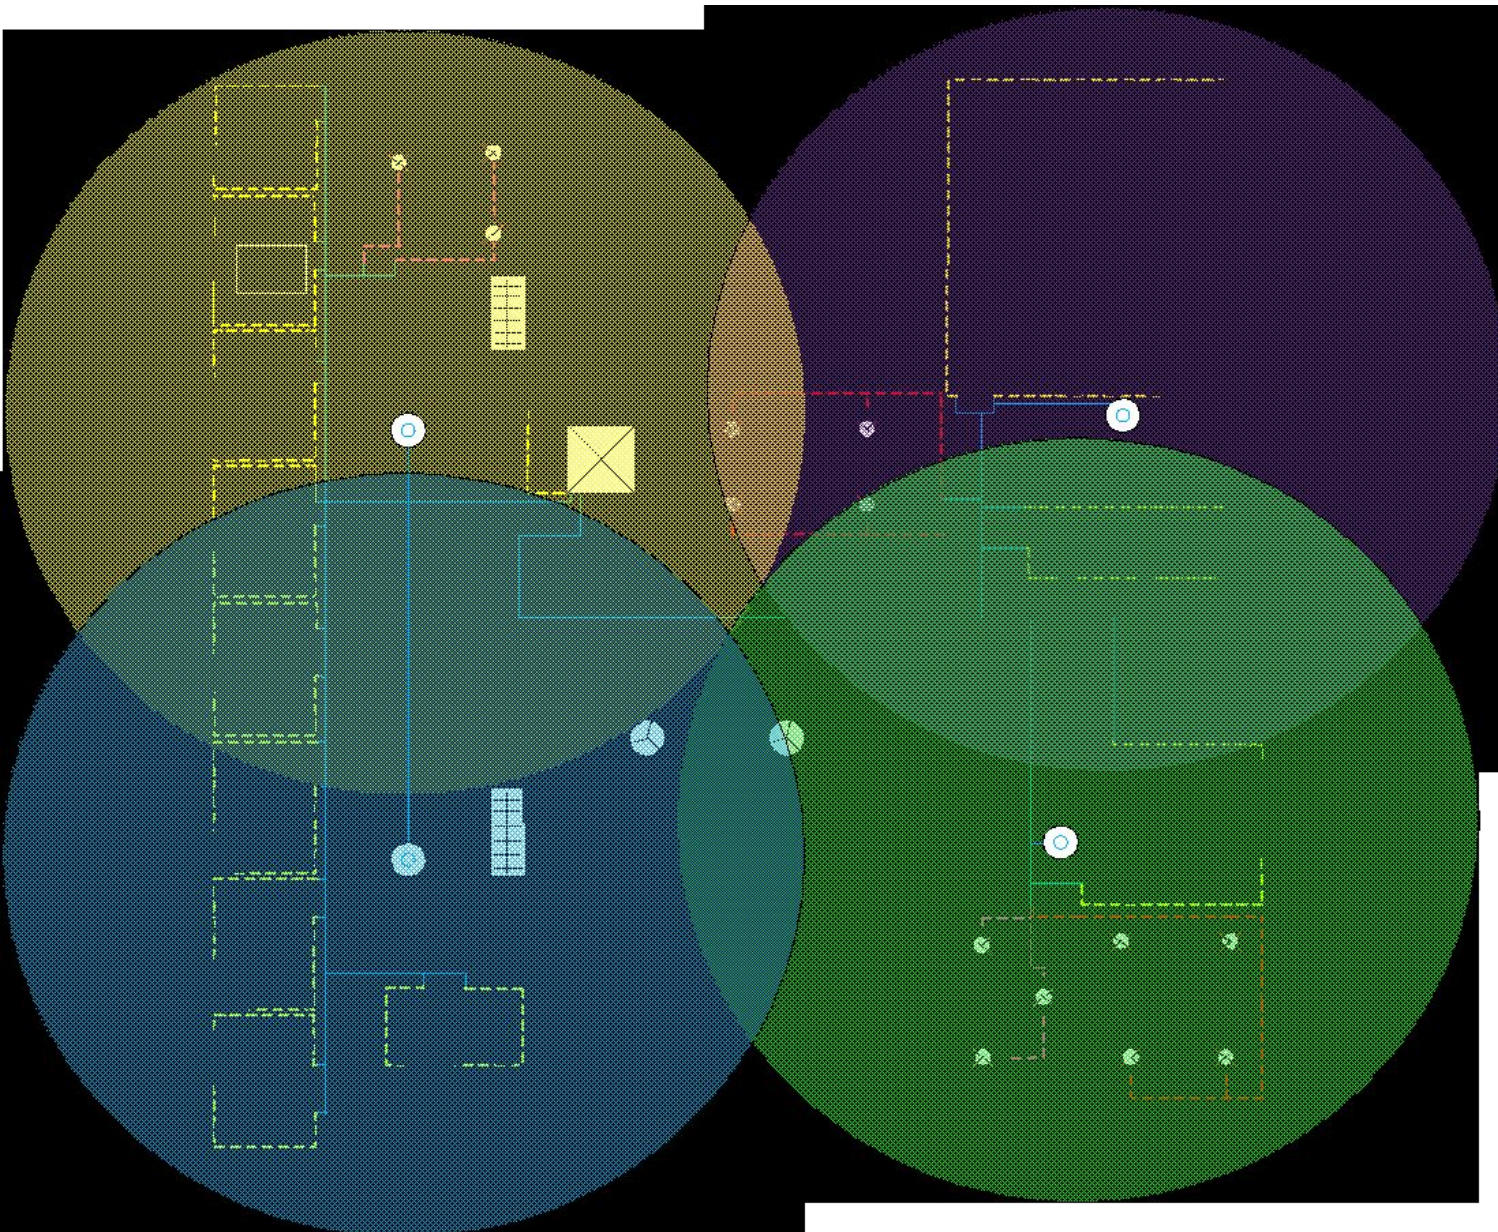

Моделі комутаторів та маршрутизатор

Комутатор третього рівня з функцією маршрутизації Cisco SB SG300-10SFP-K9-EU

Рисунок 4.2 – Маршрутизатор Mikrotik CRS112-8G-4S-IN

Комутатор рівня доступу на 24 порти DGS-1210-28P

Комутатор рівня доступу на 48 портів DGS-1210-52MP

Комутатор рівня розподілу на 8+2 порти DGS-1210-10P

Підсистема відеоспостереження

Підсистема безпроводного доступу Wi-Fi

Підсистема безпроводного доступу Wi-Fi