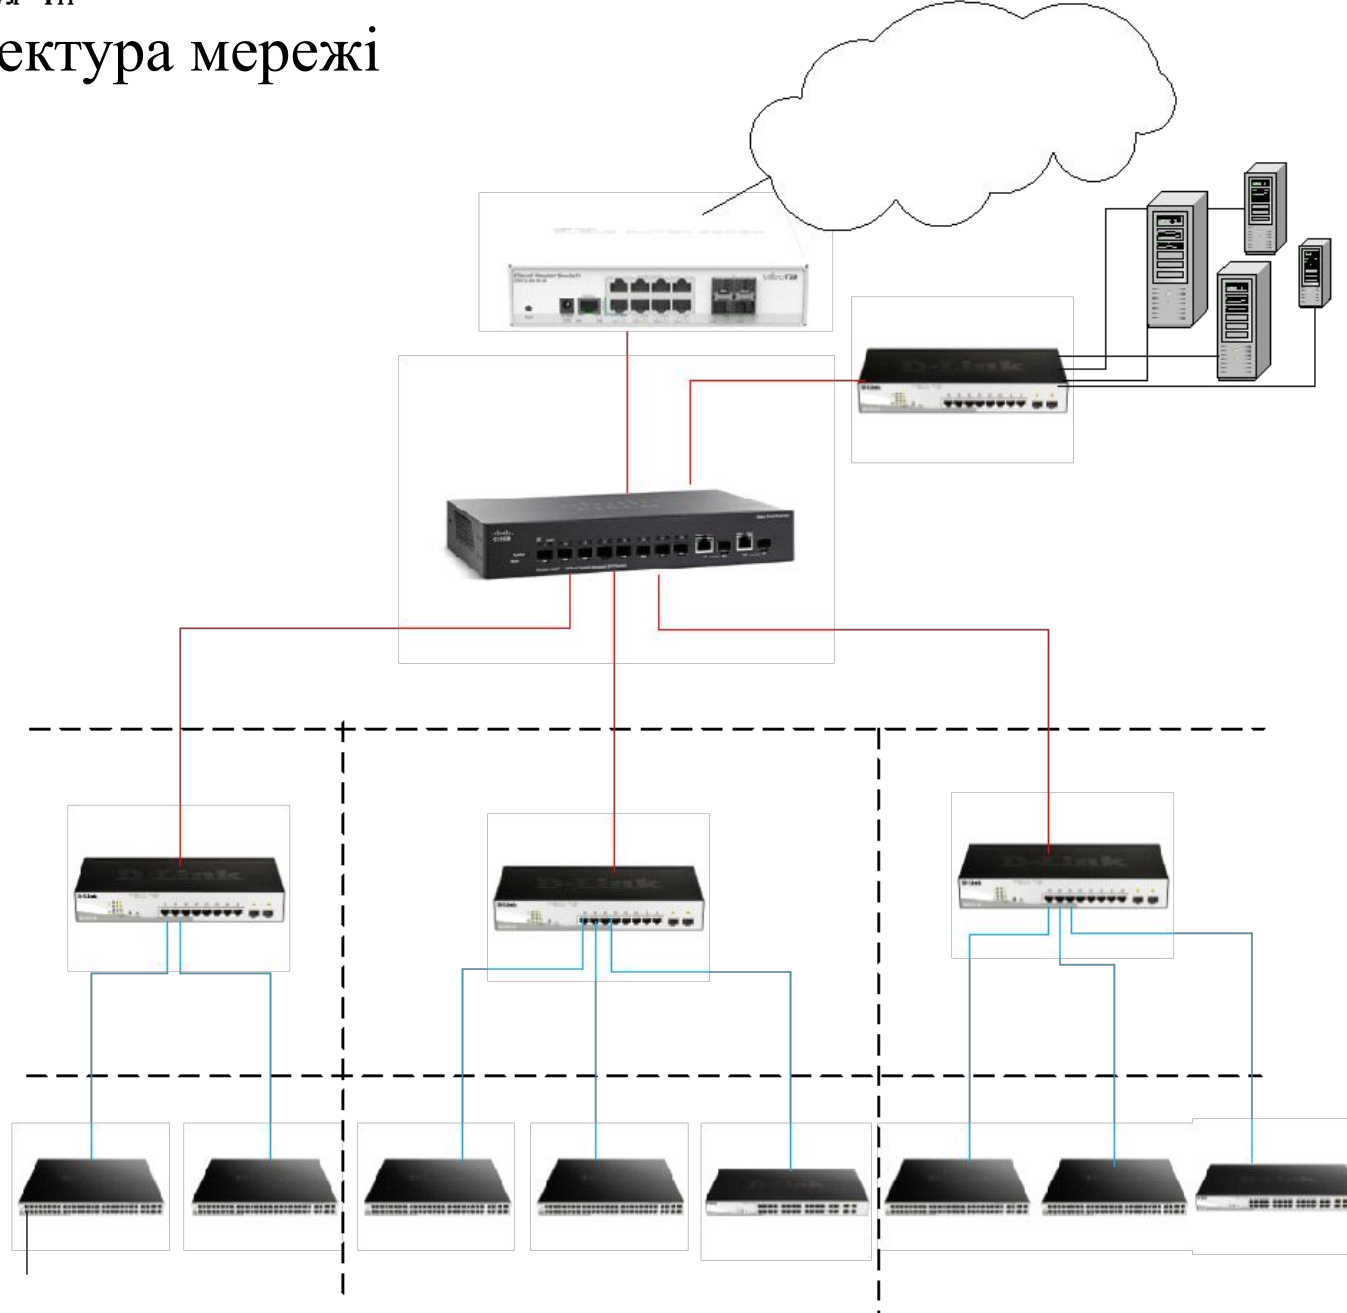

РОЗРОБКА ІНФОРМАЦІЙНОЇ ІНФРАСТРУКТУРИ ДЛЯ КОМЕРЦІЙНОГО ПІДПРИЄМСТВА «КРЯЖ»

Розробив: студент
групи – ІК4.2.01
Мордюк М.Г.

Пасивна мрежа

Приклад офісу відкритого типу та спеціальних колон

Архітектура мережі

Моделі комутаторів та маршрутизатор

Комутатор третього рівня з функцією маршрутизації Cisco SB SG300-10SFP-K9-EU

Рисунок 4.2 – Маршрутизатор Mikrotik CRS112-8G-4S-IN

Комутатор рівня доступу на 24 порти DGS-1210-28P

Комутатор рівня доступу на 48 портів DGS-1210-52MP

Комутатор рівня розподілу на 8+2 порти DGS-1210-10P

Підсистема відеоспостереження

Підсистема безпроводного доступу Wi-Fi

Підсистема безпроводного доступу Wi-Fi