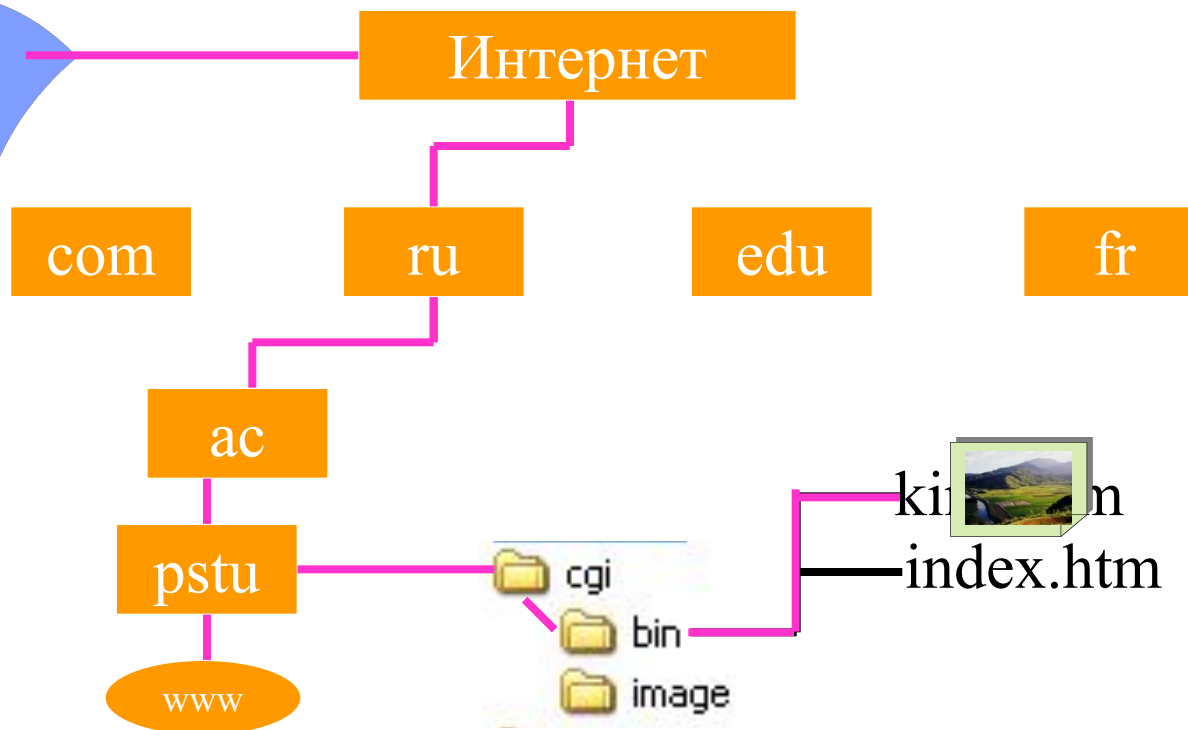

Иерархическая структура в сети Интернет

www.pstsu.ac.ru

hidra.psu.ru

URL - адресация

<http://www.pstsu.ac.ru/cgi/bin/kino.htm>

URL - адресация

<http://www.pstsu.ac.ru/cgi/bin/>

IP – адресация и маска подсети

IP – адрес	144.	48.	113.	122
	$\begin{array}{r} 10010000 \\ 11111111 \\ \hline 10010000 \end{array}$	$\begin{array}{r} 00110000 \\ 11111111 \\ \hline 00110000 \end{array}$	$\begin{array}{r} 01110001 \\ 11000000 \\ \hline 01000000 \end{array}$	$\begin{array}{r} 01111010 \\ 00000000 \\ \hline 00000000 \end{array}$
Маска подсети	255.	255.	192.	0
Адрес сети	144.	48.	64.	0