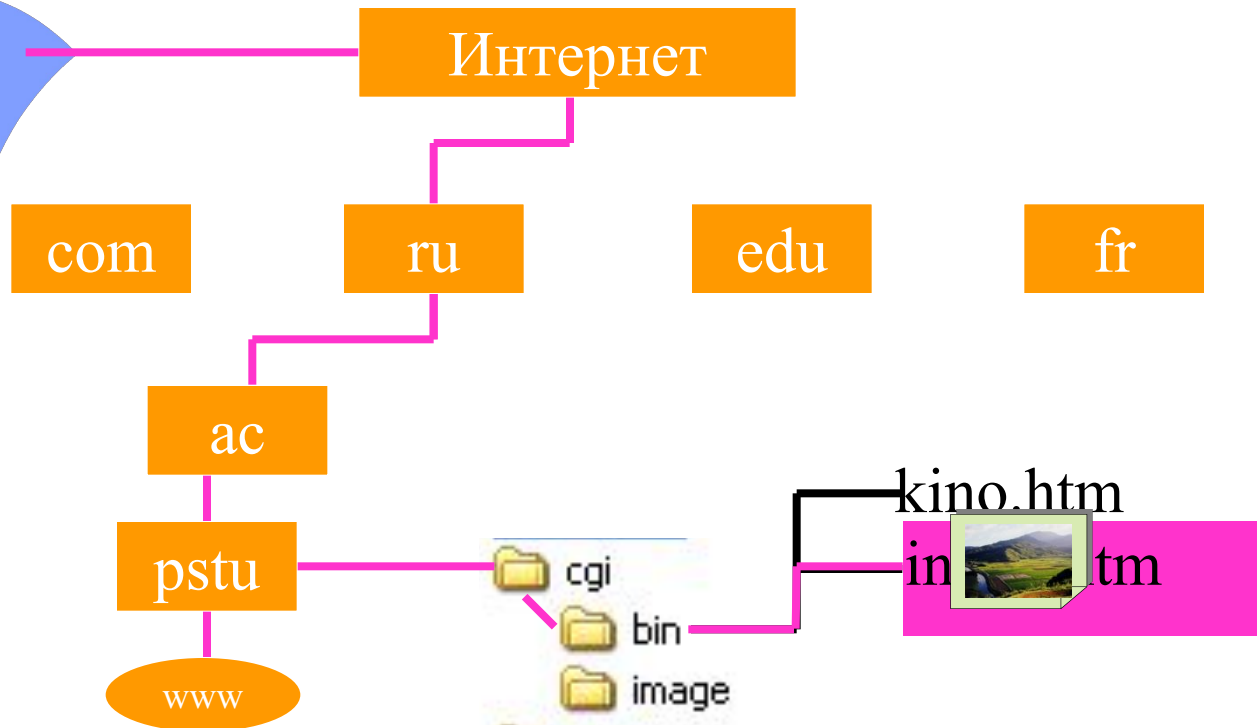

Иерархическая структура в сети Интернет

www.pstsu.ac.ru

hidra.psu.ru

URL - адресация

<http://www.pstsu.ac.ru/cgi/bin/kino.htm>

URL - адресация

<http://www.pstsu.ac.ru/cgi/bin/>

IP – адресация и маска подсети

IP – адрес	144.	48.	113.	122
	$\begin{array}{r} 10010000 \\ 11111111 \\ \hline 10010000 \end{array}$	$\begin{array}{r} 00110000 \\ 11111111 \\ \hline 00110000 \end{array}$	$\begin{array}{r} 01110001 \\ 11000000 \\ \hline 01000000 \end{array}$	$\begin{array}{r} 01111010 \\ 00000000 \\ \hline 00000000 \end{array}$
Маска подсети	255.	255.	192.	0
Адрес сети	144.	48.	64.	0