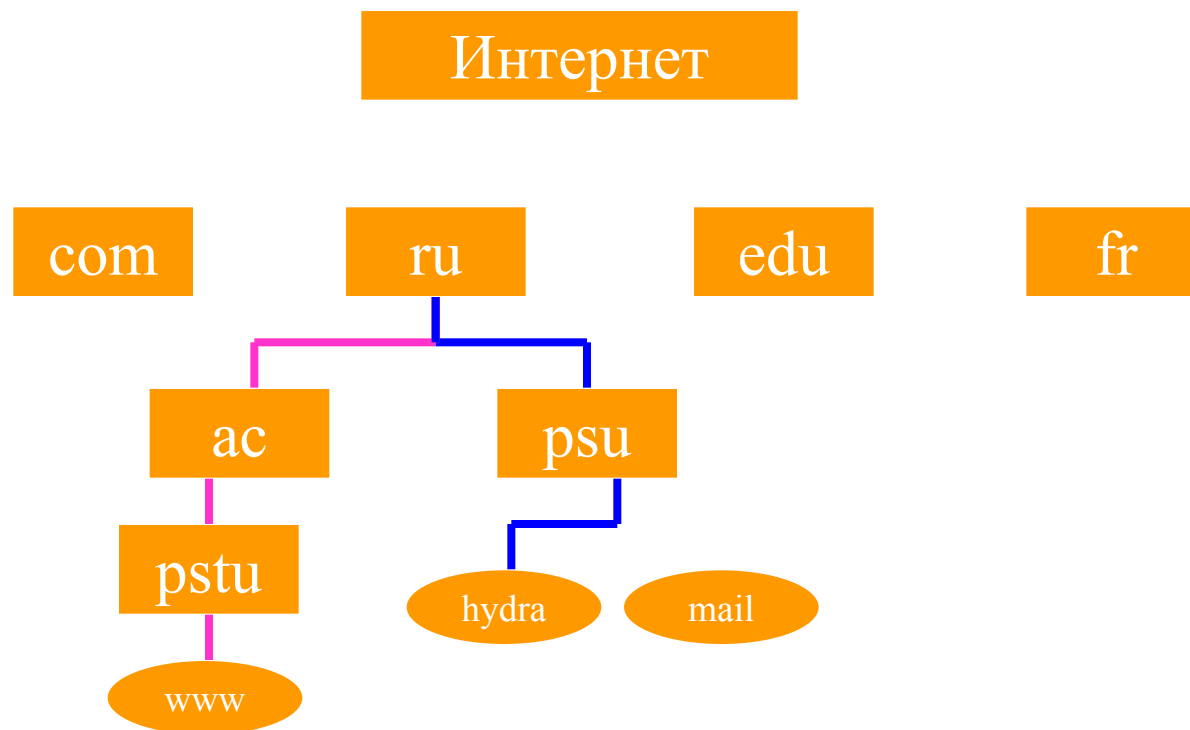

Иерархическая структура в сети Интернет

www.pstsu.ac.ru

hidra.psu.ru

URL - адресация

<http://www.pstsu.ac.ru/cgi/bin/kino.htm>

URL - адресация

<http://www.pstsu.ac.ru/cgi/bin/>

IP – адресация и маска подсети

IP – адрес	144.	48.	113.	122
Маска подсети	$\begin{array}{r} 10010000 \\ 11111111 \\ \hline 10010000 \\ 255. \end{array}$	$\begin{array}{r} 00110000 \\ 11111111 \\ \hline 00110000 \\ 255. \end{array}$	$\begin{array}{r} 01110001 \\ 11000000 \\ \hline 01000000 \\ 192. \end{array}$	$\begin{array}{r} 01111010 \\ 00000000 \\ \hline 00000000 \\ 0 \end{array}$
Адрес сети	144.	48.	64.	0