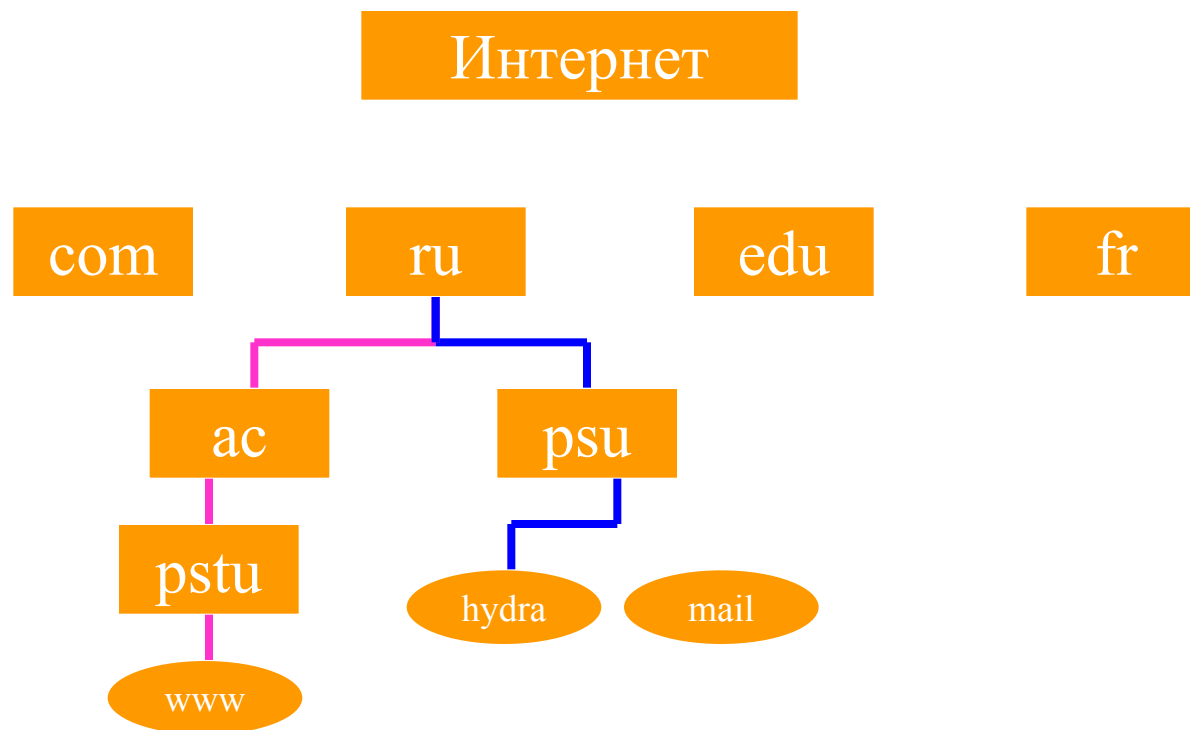

Иерархическая структура в сети Интернет

www.pstsu.ac.ru

hidra.psu.ru

URL - адресация

<http://www.pstsu.ac.ru/cgi/bin/kino.htm>

URL - адресация

<http://www.pstsu.ac.ru/cgi/bin/>

IP – адресация и маска подсети

IP – адрес	144.	48.	113.	122
	$\begin{array}{r} 10010000 \\ 11111111 \\ \hline 10010000 \end{array}$	$\begin{array}{r} 00110000 \\ 11111111 \\ \hline 00110000 \end{array}$	$\begin{array}{r} 01110001 \\ 11000000 \\ \hline 01000000 \end{array}$	$\begin{array}{r} 01111010 \\ 00000000 \\ \hline 00000000 \end{array}$
Маска подсети	255.	255.	192.	0
Адрес сети	144.	48.	64.	0