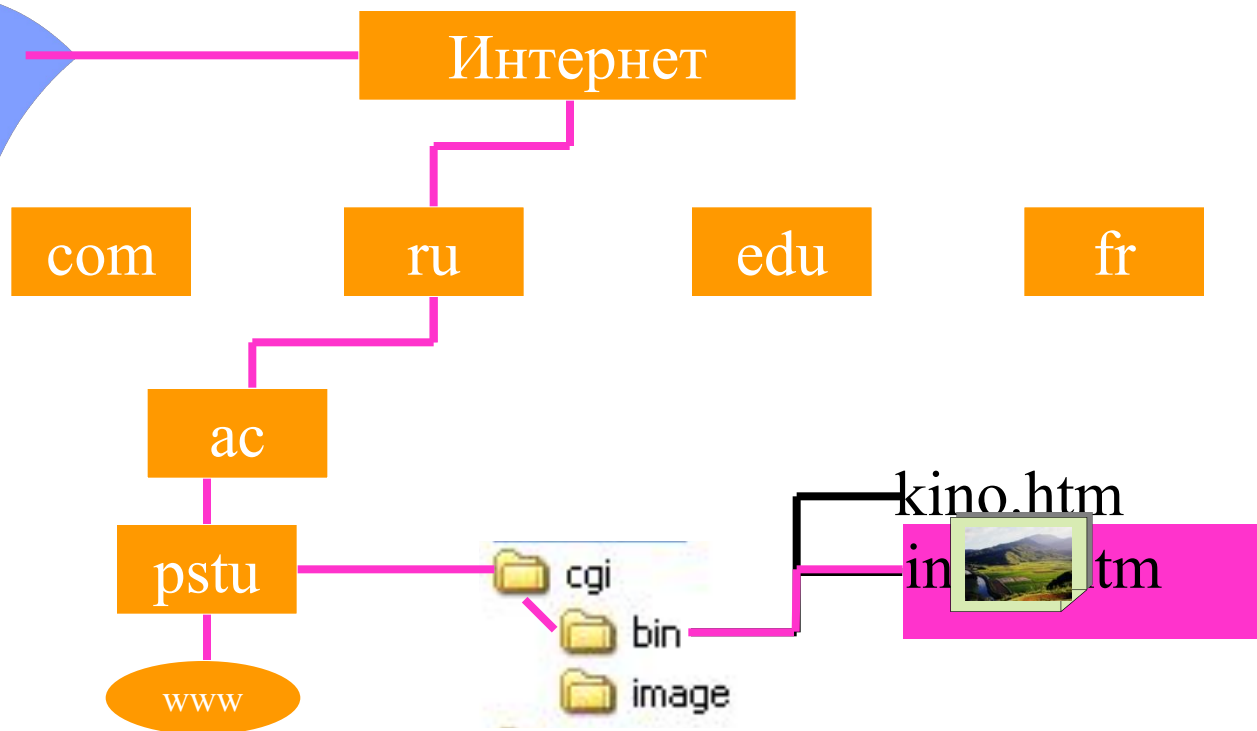

Иерархическая структура в сети Интернет

www.pstsu.ac.ru

hidra.psu.ru

URL - адресация

<http://www.pstsu.ac.ru/cgi/bin/kino.htm>

URL - адресация

<http://www.pstsu.ac.ru/cgi/bin/>

IP – адресация и маска подсети

IP – адрес	144.	48.	113.	122
Маска подсети	$\begin{array}{r} 10010000 \\ 11111111 \\ \hline 10010000 \\ 255. \end{array}$	$\begin{array}{r} 00110000 \\ 11111111 \\ \hline 00110000 \\ 255. \end{array}$	$\begin{array}{r} 01110001 \\ 11000000 \\ \hline 01000000 \\ 192. \end{array}$	$\begin{array}{r} 01111010 \\ 00000000 \\ \hline 00000000 \\ 0 \end{array}$
Адрес сети	144.	48.	64.	0