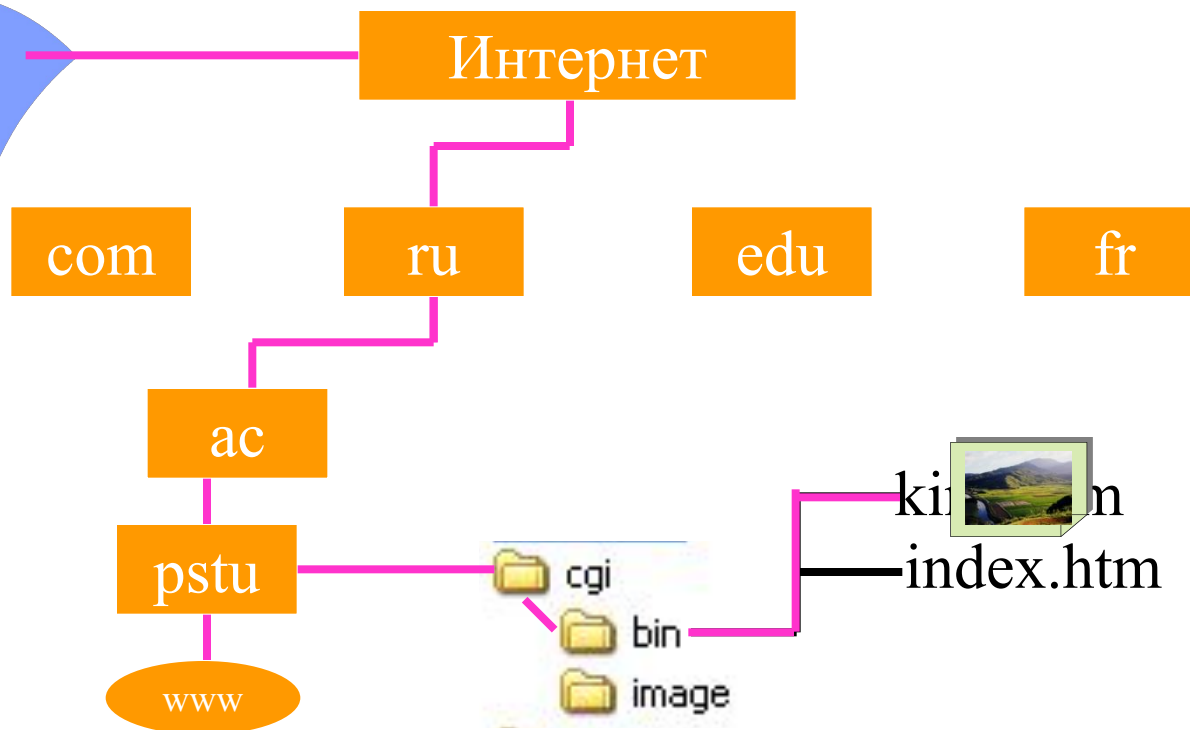

Иерархическая структура в сети Интернет

www.pstsu.ac.ru

hidra.psu.ru

URL - адресация

<http://www.pstsu.ac.ru/cgi/bin/kino.htm>

URL - адресация

<http://www.pstsu.ac.ru/cgi/bin/>

IP – адресация и маска подсети

IP – адрес	144.	48.	113.	122
Маска подсети	$\begin{array}{r} 10010000 \\ 11111111 \\ \hline 10010000 \\ 255. \end{array}$	$\begin{array}{r} 00110000 \\ 11111111 \\ \hline 00110000 \\ 255. \end{array}$	$\begin{array}{r} 01110001 \\ 11000000 \\ \hline 01000000 \\ 192. \end{array}$	$\begin{array}{r} 01111010 \\ 00000000 \\ \hline 00000000 \\ 0 \end{array}$
Адрес сети	144.	48.	64.	0