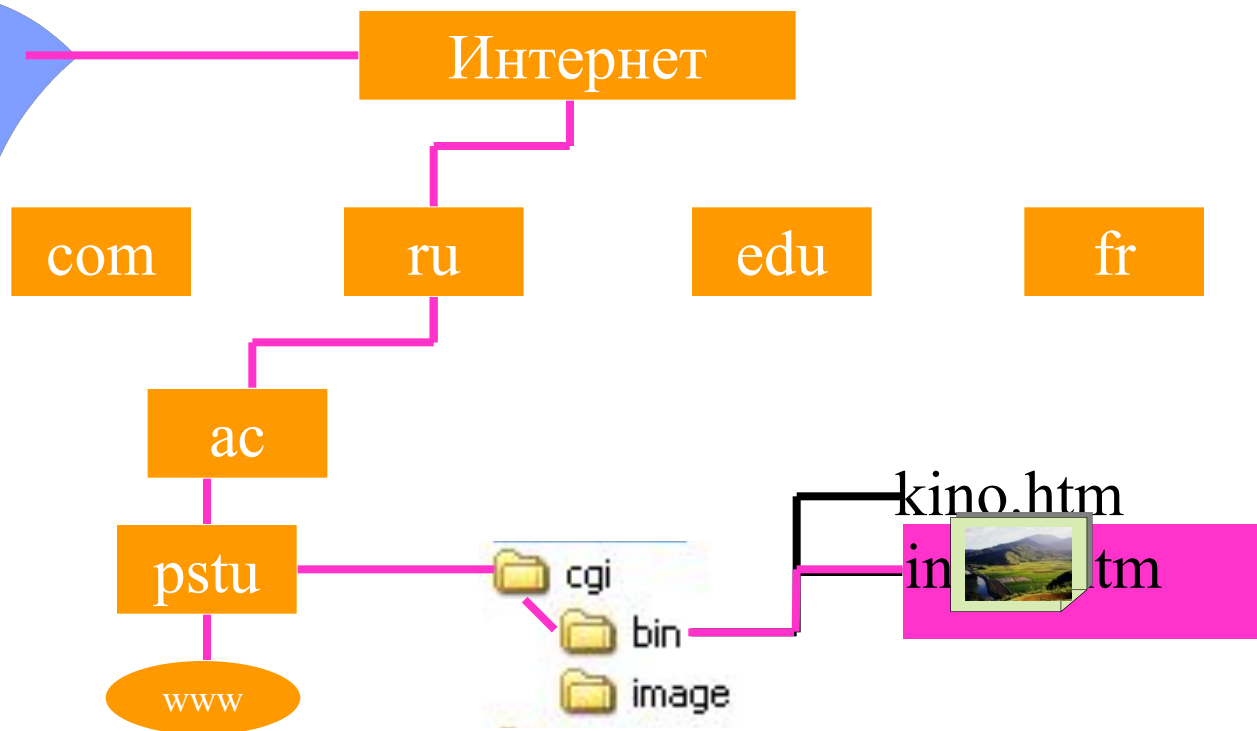

Иерархическая структура в сети Интернет

www.pstsu.ac.ru

hidra.psu.ru

URL - адресация

<http://www.pstsu.ac.ru/cgi/bin/kino.htm>

URL - адресация

<http://www.pstsu.ac.ru/cgi/bin/>

IP – адресация и маска подсети

IP – адрес	144.	48.	113.	122
	$\begin{array}{r} 10010000 \\ 11111111 \\ \hline 10010000 \end{array}$	$\begin{array}{r} 00110000 \\ 11111111 \\ \hline 00110000 \end{array}$	$\begin{array}{r} 01110001 \\ 11000000 \\ \hline 01000000 \end{array}$	$\begin{array}{r} 01111010 \\ 00000000 \\ \hline 00000000 \end{array}$
Маска подсети	255.	255.	192.	0
Адрес сети	144.	48.	64.	0