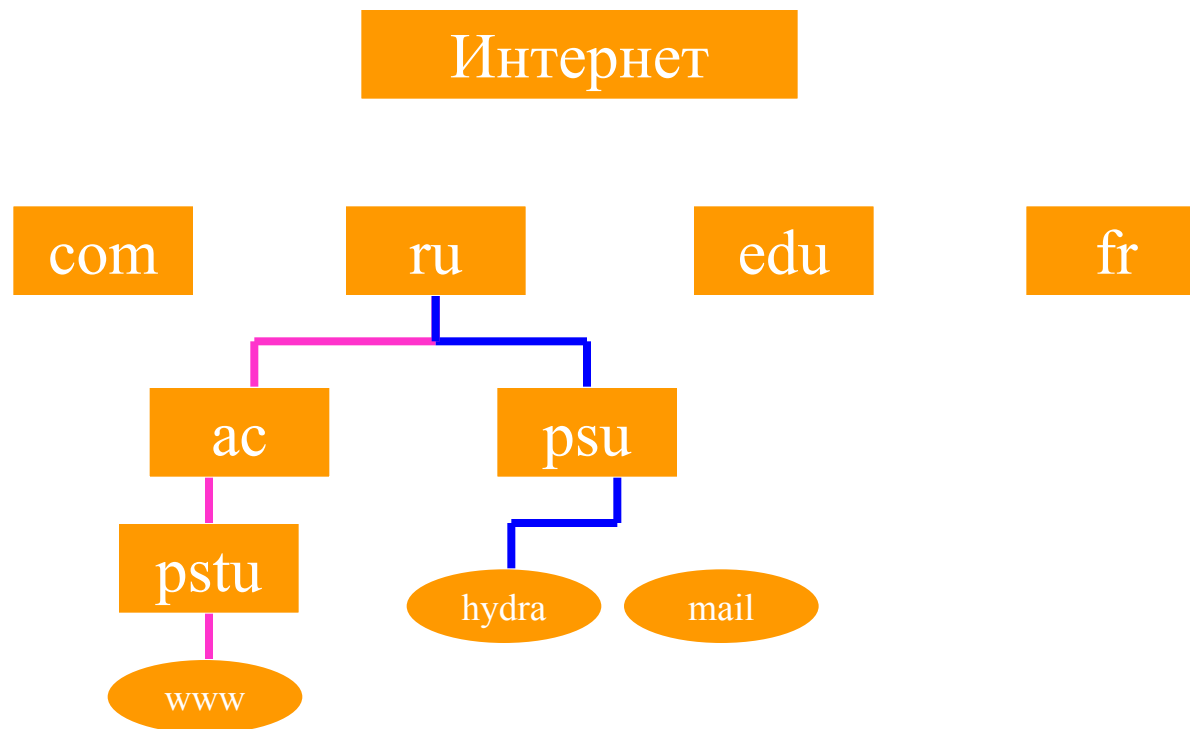

Иерархическая структура в сети Интернет

www.pstsu.ac.ru

hidra.psu.ru

URL - адресация

<http://www.pstsu.ac.ru/cgi/bin/kino.htm>

URL - адресация

<http://www.pstsu.ac.ru/cgi/bin/>

IP – адресация и маска подсети

IP – адрес	144.	48.	113.	122
	$\begin{array}{r} 10010000 \\ 11111111 \\ \hline 10010000 \end{array}$	$\begin{array}{r} 00110000 \\ 11111111 \\ \hline 00110000 \end{array}$	$\begin{array}{r} 01110001 \\ 11000000 \\ \hline 01000000 \end{array}$	$\begin{array}{r} 01111010 \\ 00000000 \\ \hline 00000000 \end{array}$
Маска подсети	255.	255.	192.	0
Адрес сети	144.	48.	64.	0