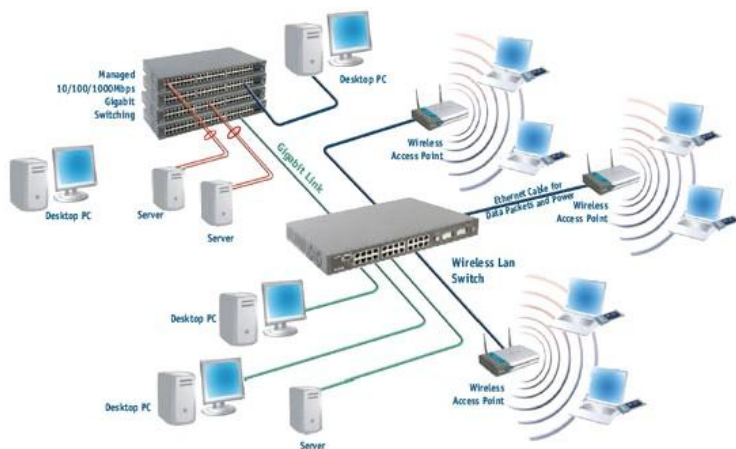

Условия лицензирования

Количество лицензий определяется количеством учеников

1 лицензия = 1 человек

Стоимость одной лицензии – 400 рублей

Пример

В Вашей организации 100 человек, которые работают за компьютером. Для их обучения Вам понадобится 100 лицензий. Стоимость 40000 рублей.