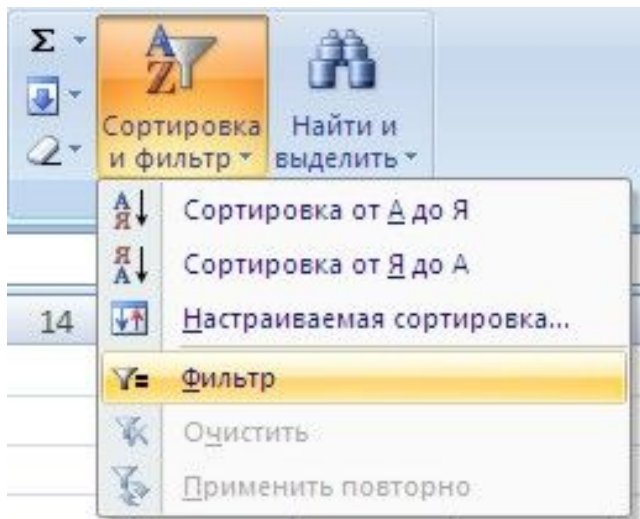

Фильтрация

Фильтр – это средство для отбора записей из списка по некоторому критерию.

Автофильтр включает фильтр по выделенному для простых условий отбора.

Расширенный фильтр предназначен для сложных условий отбора.