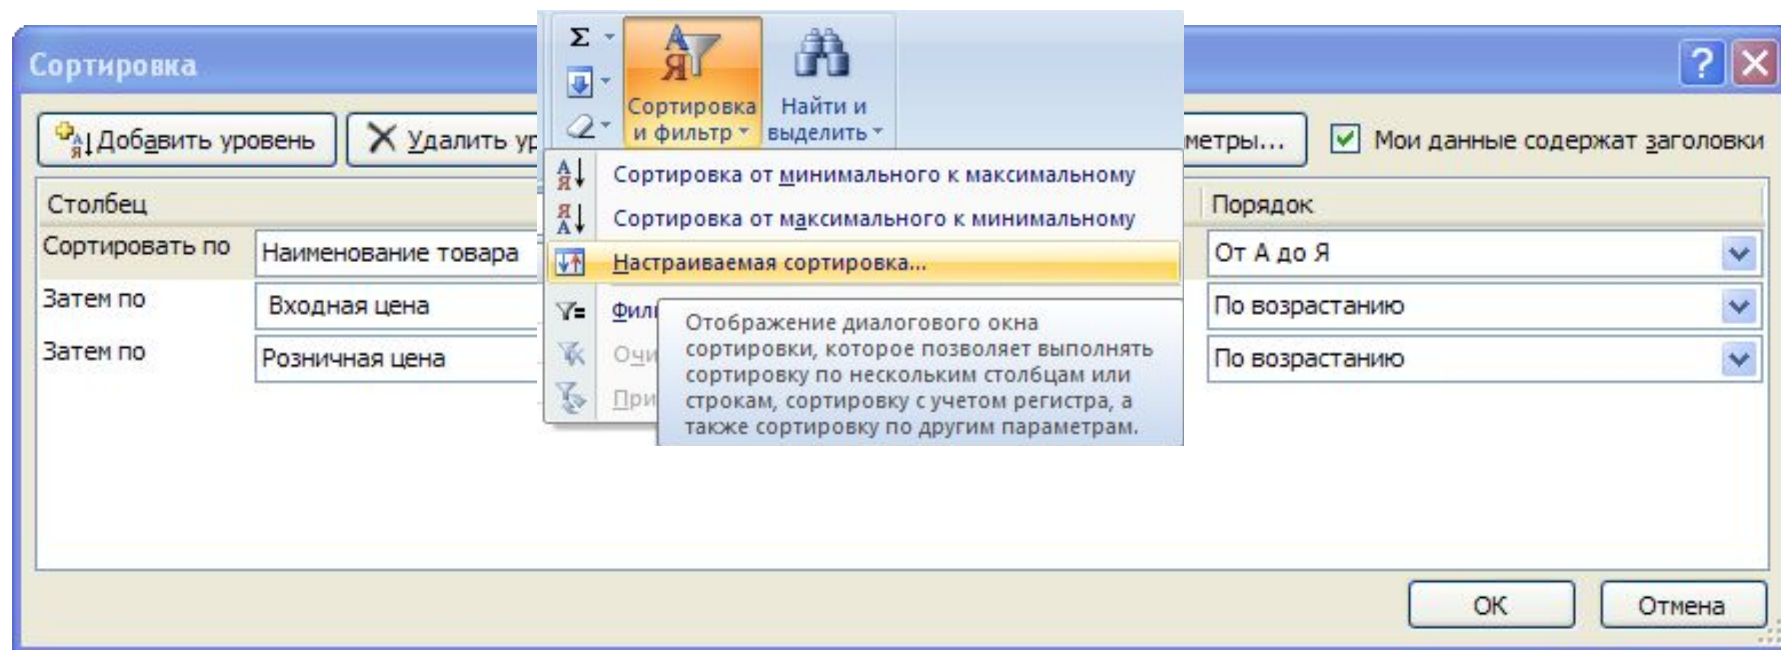

Настраиваемая сортировка

Наименование товара	Входная цена	Оптовая цена	Розничная цена
Модем GVC	80,00	85,00	90,00
Модем TP-Link	150,00	165,00	180,00
Принтер Lexmark	270,00	270,00	310,00
Принтер Epson	535,00	575,00	590,00
Принтер HP	270,00	300,00	320,00
Принтер Canon	535,00	554,00	580,00