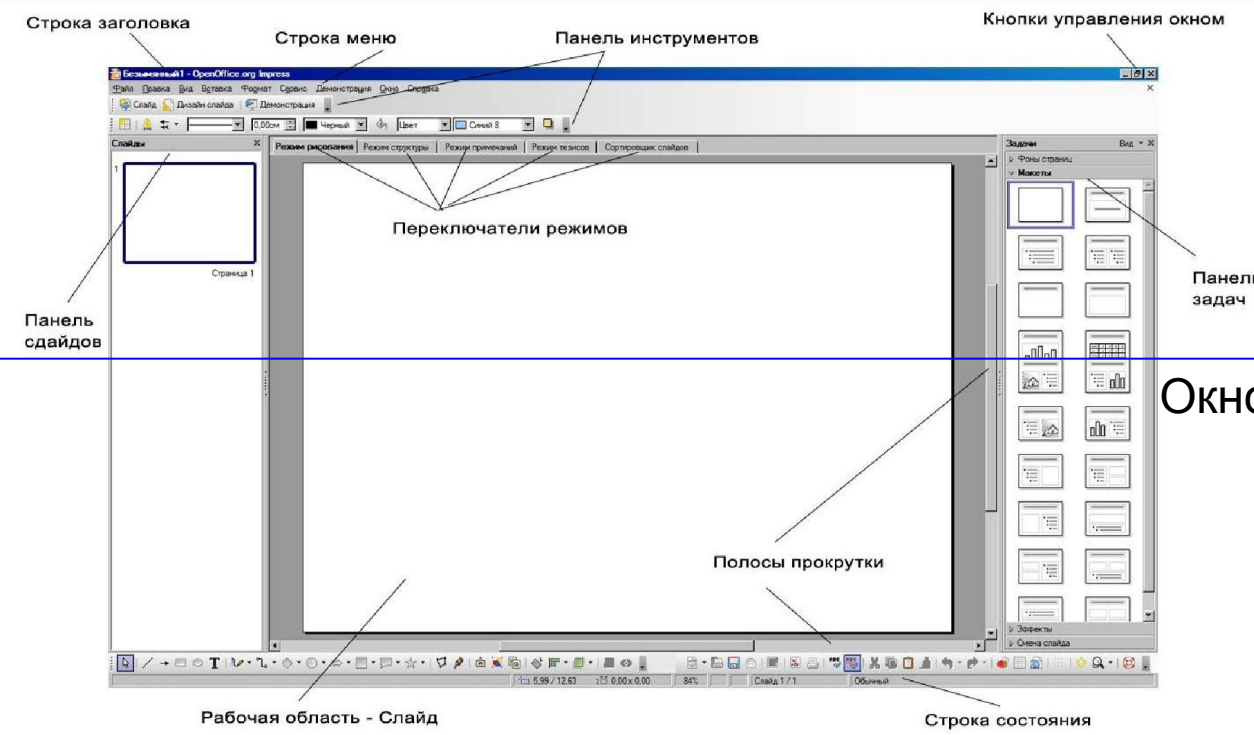

Окно программы Impress