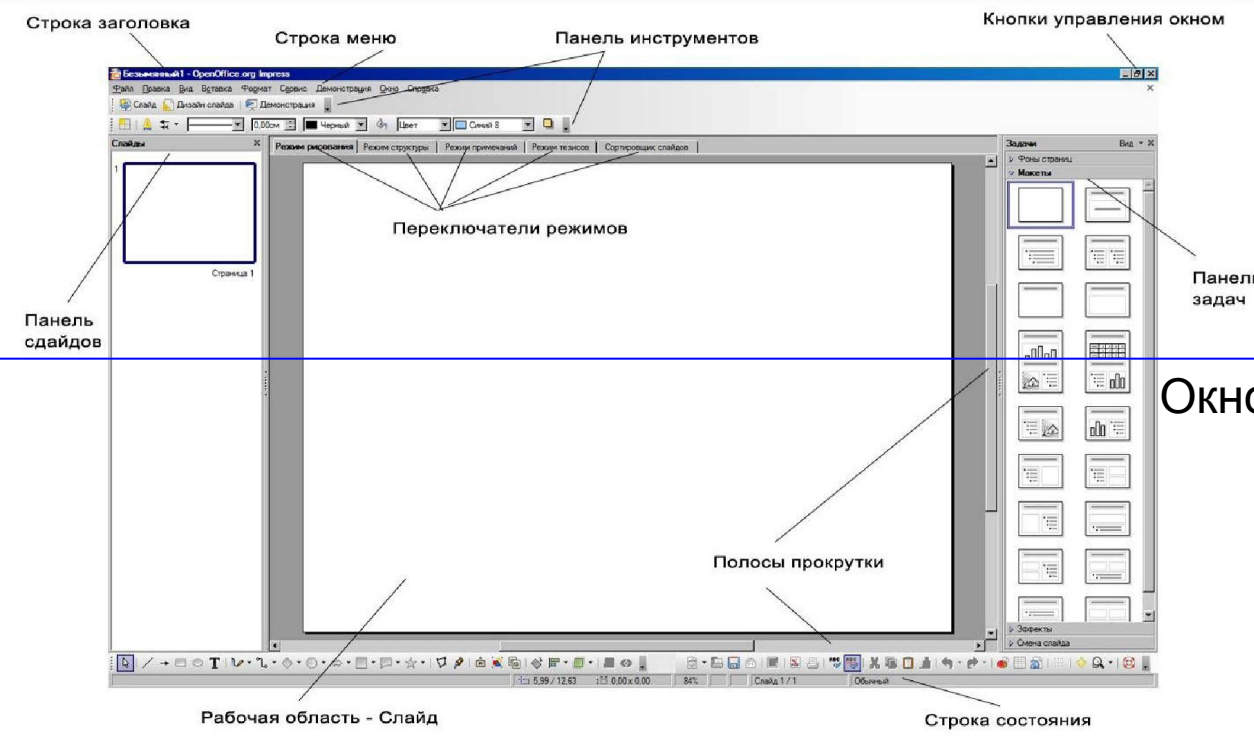

Окно программы Impress