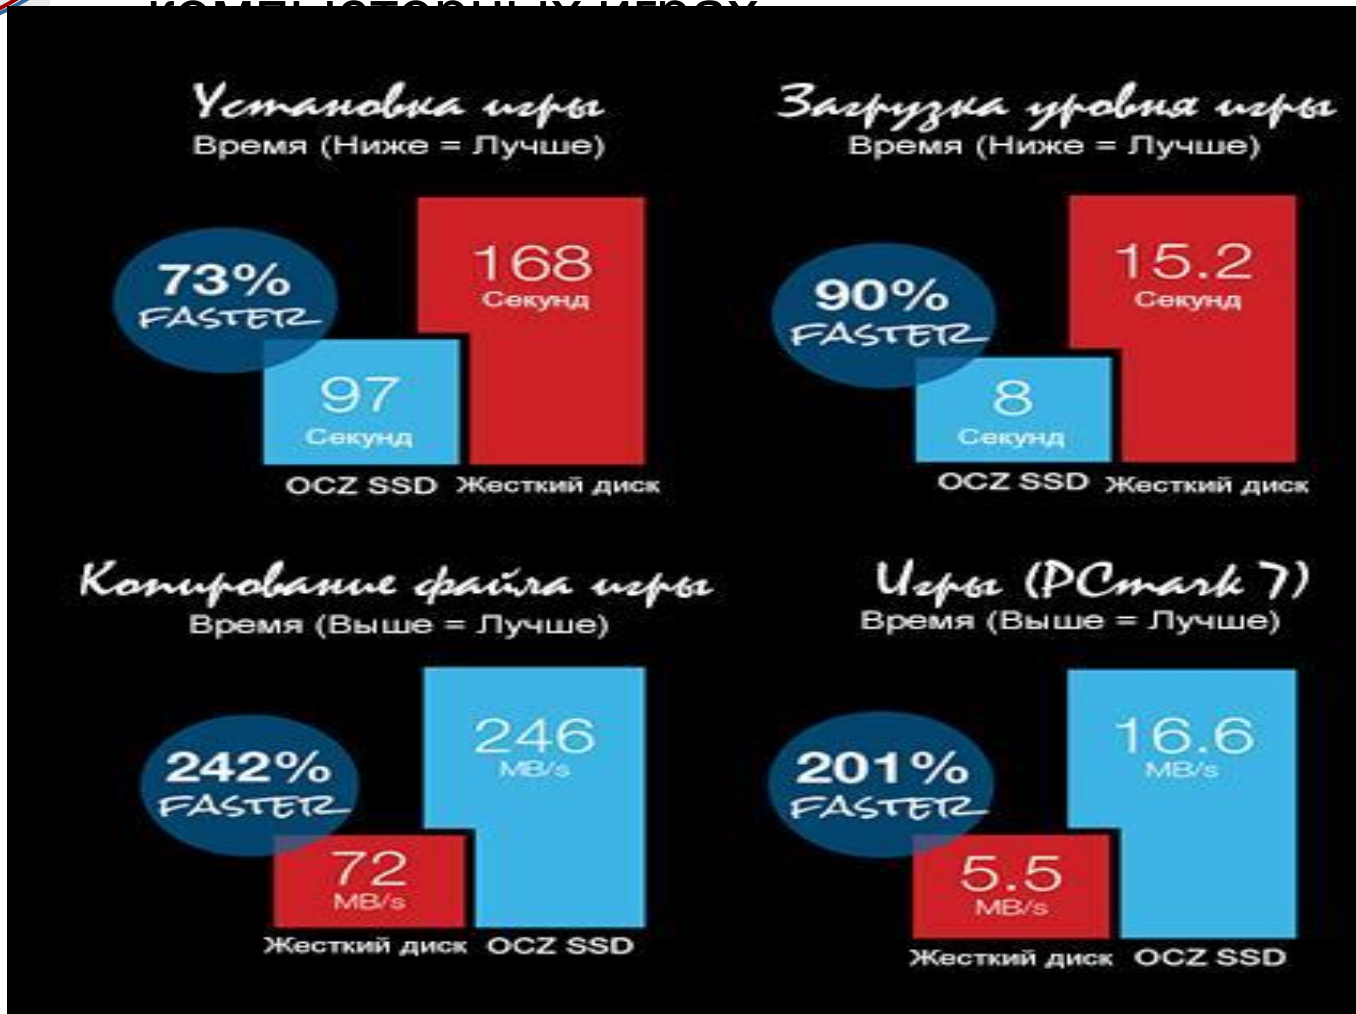

Высокая скорость отклика в

ИГРОВОЙ СИСТЕМЕ