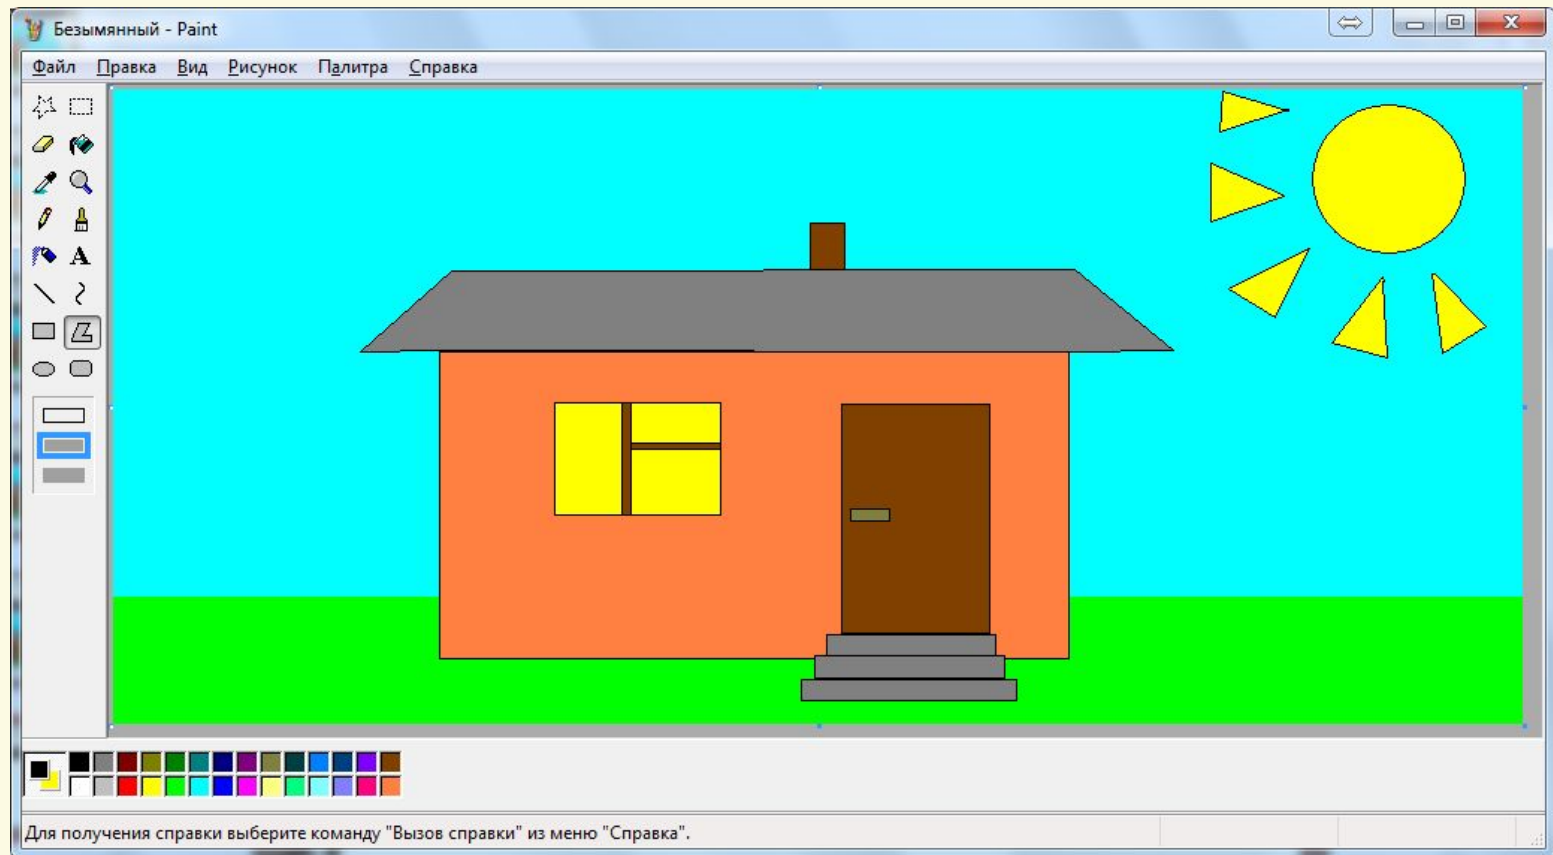

Сьогодні

16.12.2016

Працюємо за комп'ютером

Створити даний геометричний малюнок