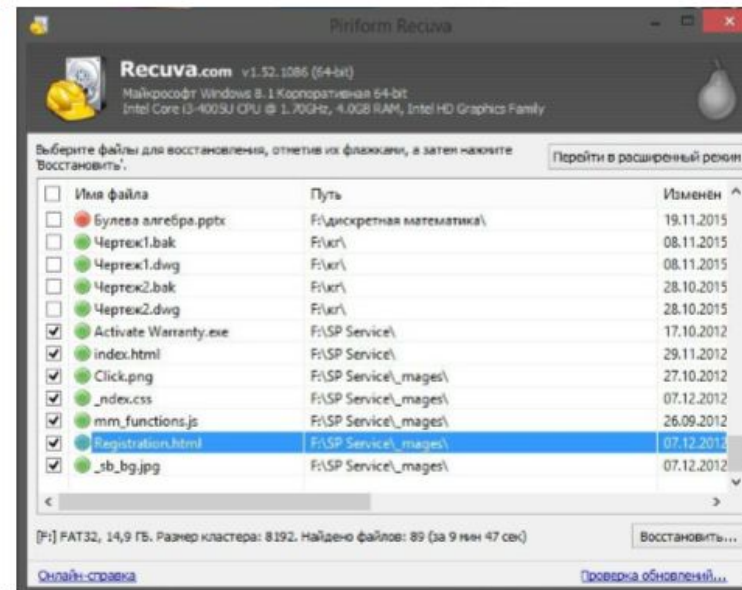

Харьков – 2016

ОКНО МАСТЕРА RESCUVA

ЗАПРОС НА ФАЙЛЫ ДЛЯ ВОССТАНОВЛЕНИЯ

ОКНО ВЫБОРА РАЗМЕЩЕНИЯ ФАЙЛОВ ДЛЯ ПОИСКА

ЗАКЛЮЧИТЕЛЬНЫЙ ШАГ МАСТЕРА RESCUVA

ПРОЦЕСС ПОИСКА УДАЛЕННЫХ ФАЙЛОВ

ОКНО С РЕЗУЛЬТАТОМ ПОИСКА

ВЫБОР ФАЙЛОВ ДЛЯ ВОССТАНОВЛЕНИЯ