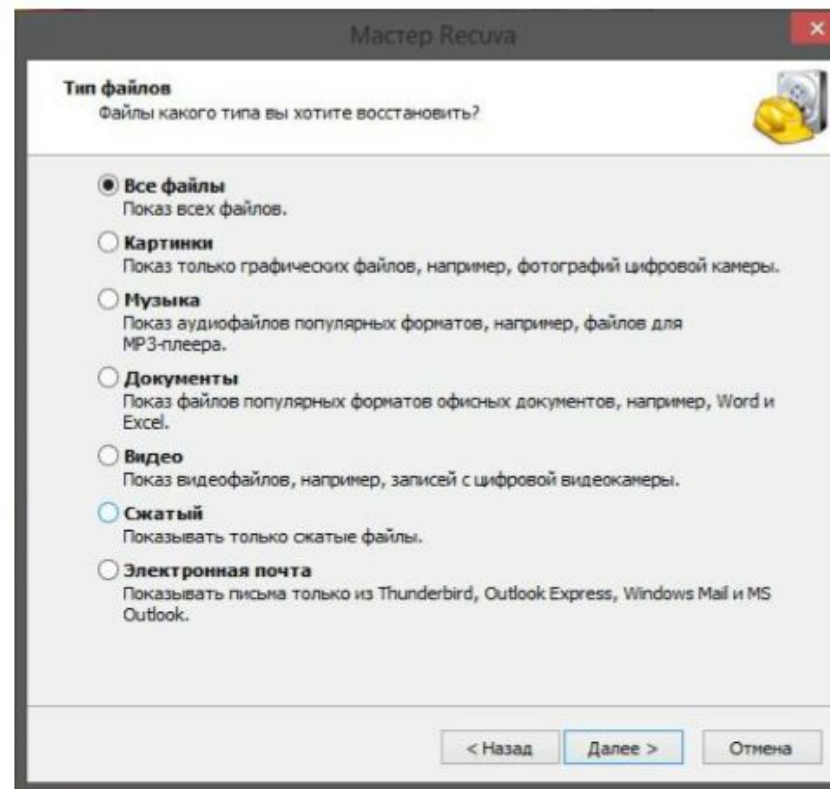

ХАРЬКОВСКИЙ НАЦИОНАЛЬНЫЙ УНИВЕРСИТЕТ ГОРОДСКОГО ХОЗЯЙСТВА
ИМ. А.Н.БЕКЕТОВА

ТЕСТИРОВАНИЕ УТИЛИТЫ ВОССТАНОВЛЕНИЯ ДАННЫХ RESCUVA

Докладчик – студентки группы Синж2015-1:
Беленькова Е.О., Беседина А.А., Гнатченко М.С.
Научный руководитель – *Яковицкий И.П*

Харьков – 2016

ОКНО МАСТЕРА RESCUVA

ЗАПРОС НА ФАЙЛЫ ДЛЯ ВОССТАНОВЛЕНИЯ

ОКНО ВЫБОРА РАЗМЕЩЕНИЯ ФАЙЛОВ ДЛЯ ПОИСКА

ЗАКЛЮЧИТЕЛЬНЫЙ ШАГ МАСТЕРА RESCUVA

ПРОЦЕСС ПОИСКА УДАЛЕННЫХ ФАЙЛОВ

ОКНО С РЕЗУЛЬТАТОМ ПОИСКА

ВЫБОР ФАЙЛОВ ДЛЯ ВОССТАНОВЛЕНИЯ