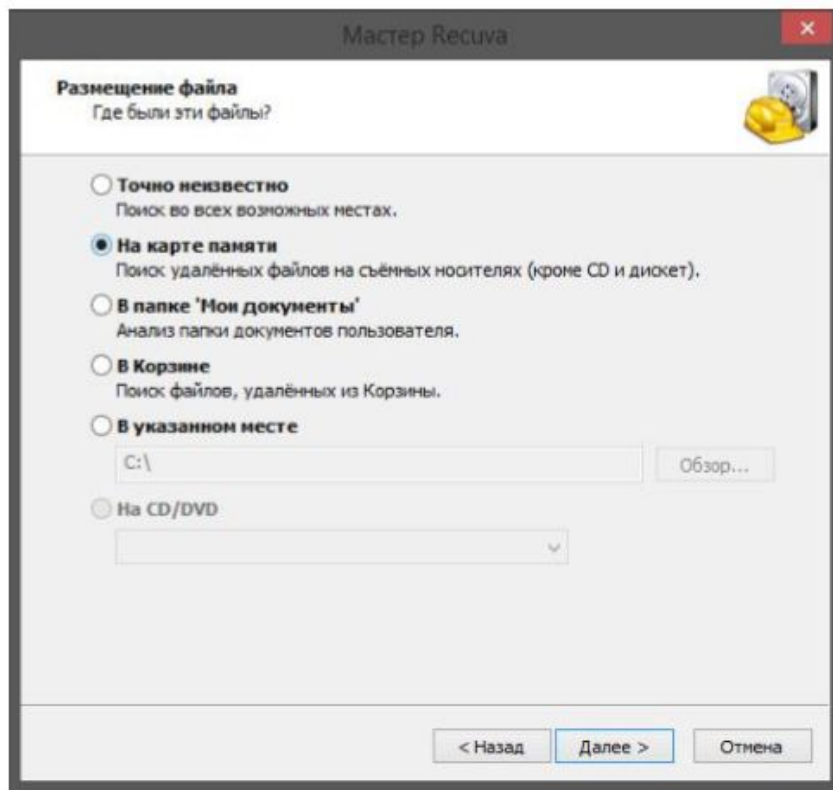

Харьков – 2016

ОКНО МАСТЕРА RESCUVA

ЗАПРОС НА ФАЙЛЫ ДЛЯ ВОССТАНОВЛЕНИЯ

ОКНО ВЫБОРА РАЗМЕЩЕНИЯ ФАЙЛОВ ДЛЯ ПОИСКА

ЗАКЛЮЧИТЕЛЬНЫЙ ШАГ МАСТЕРА RESCUVA

ПРОЦЕСС ПОИСКА УДАЛЕННЫХ ФАЙЛОВ

ОКНО С РЕЗУЛЬТАТОМ ПОИСКА

ВЫБОР ФАЙЛОВ ДЛЯ ВОССТАНОВЛЕНИЯ