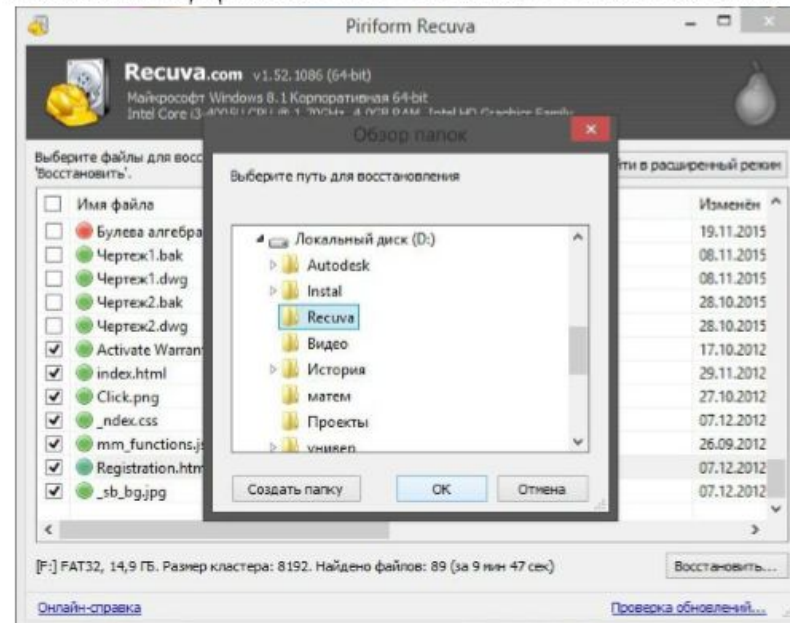

ВЫБОР ПАПКИ ДЛЯ ВОССТАНОВЛЕНИЯ ФАЙЛОВ