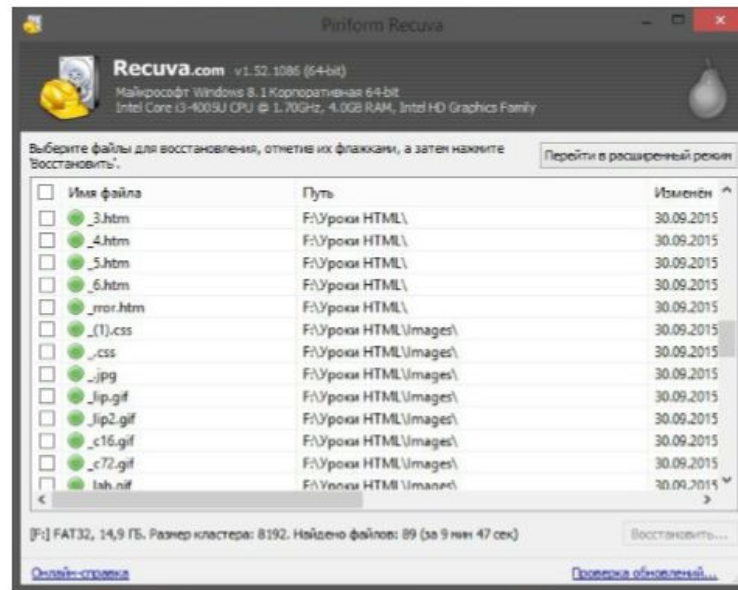

Харьков – 2016

ОКНО МАСТЕРА RESCUVA

ЗАПРОС НА ФАЙЛЫ ДЛЯ ВОССТАНОВЛЕНИЯ

ОКНО ВЫБОРА РАЗМЕЩЕНИЯ ФАЙЛОВ ДЛЯ ПОИСКА

ЗАКЛЮЧИТЕЛЬНЫЙ ШАГ МАСТЕРА RESCUVA

ПРОЦЕСС ПОИСКА УДАЛЕННЫХ ФАЙЛОВ

ОКНО С РЕЗУЛЬТАТОМ ПОИСКА

ВЫБОР ФАЙЛОВ ДЛЯ ВОССТАНОВЛЕНИЯ