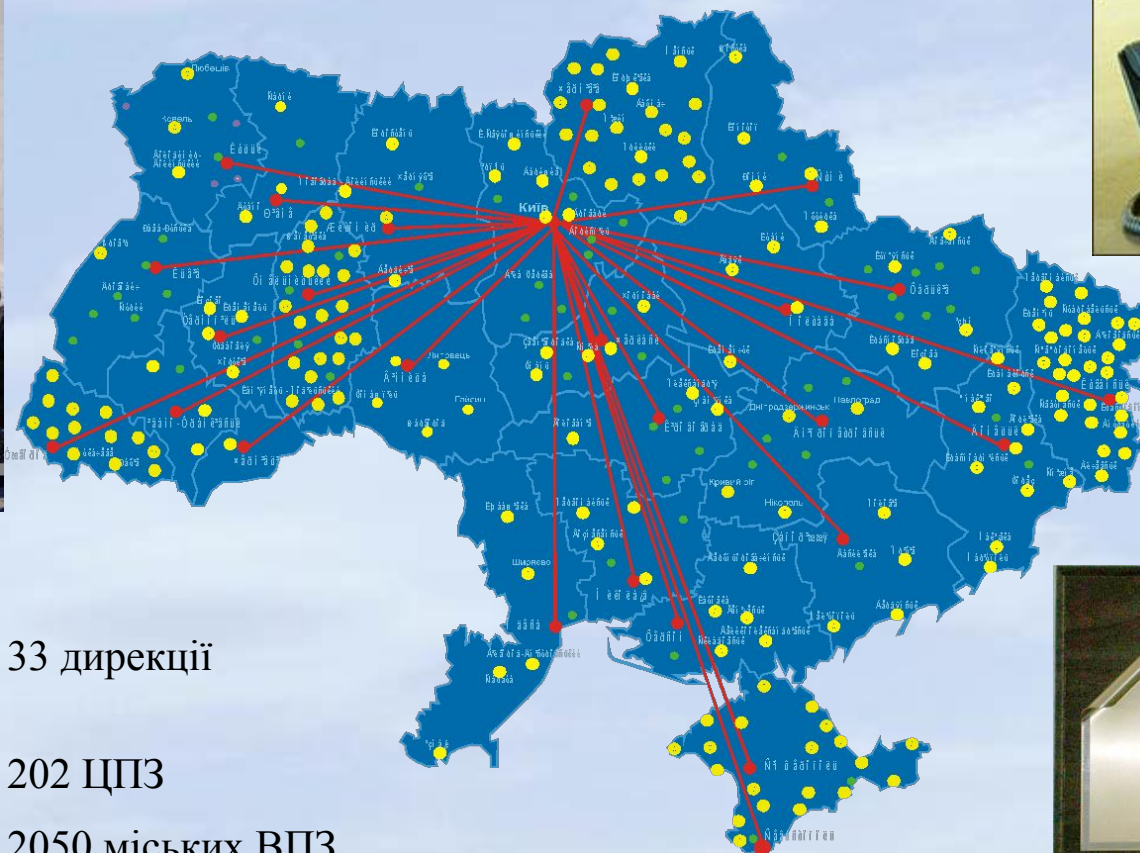

Корпоративна комунікаційна мережа підприємства

Експлуатується з 2001р. мультисервісна мережа з можливостями масштабування та розвитку, з функціями захисту інформації та підтримки сучасних цифрових сервісів (у т.ч. IP-телефонії)