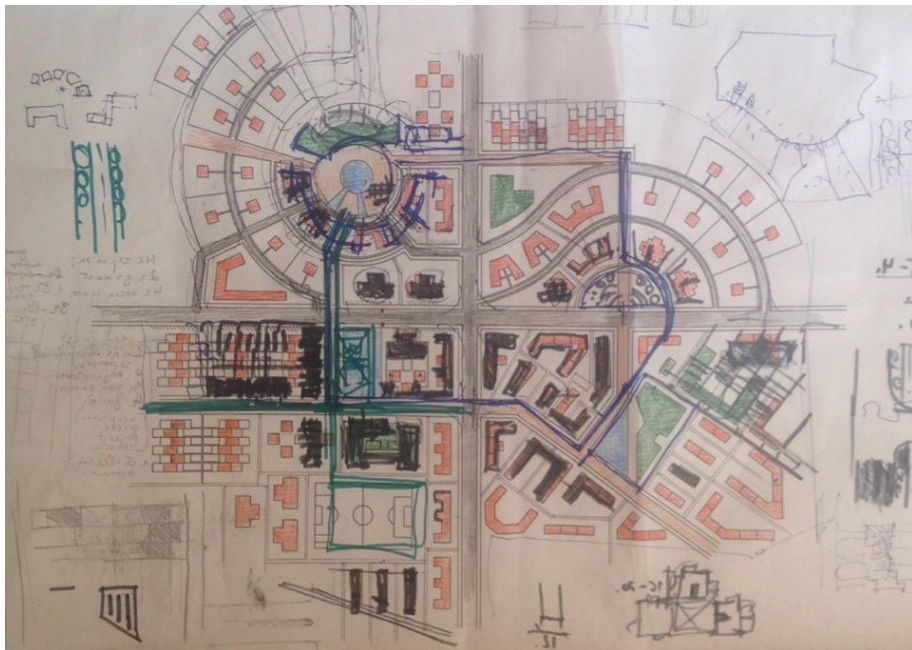

## Общий планшет

Проект создан на участке города Нижний Тагил. На ситуации уже существовали две пересекающиеся по центру дороги. Поскольку планирование единого центра поселка стало почти невозможным, было принято решение сформировать 4 центра, соединяющихся между собой пешеходными и транспортными путями. Так же можно обратить внимание на то, что мною было использовано несколько типов планировочной структуры

# Финальная подача проекта

На генплане расположены несколько типов домов: блокированные, частные, дома средней этажности и дома башенного типа.

Общая площадь поселка 29 Га. Количество жителей 3000 тыс. На участке расположены: школа, детский сад, клуб, торговый центр, здание производственного назначения.

# Схема процесса.

Используемые программы для создания проекта :

Создание чертежа

создание аксонометрии

цветовая подача

# Процесс эскизирования