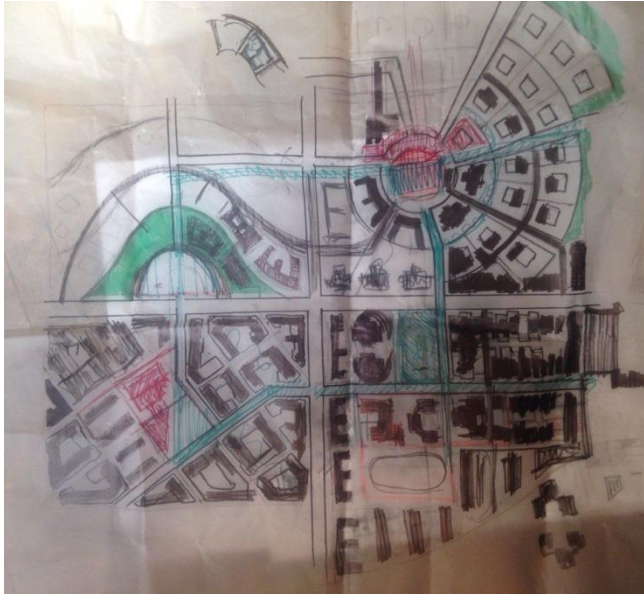

## Общий планшет

Проект создан на участке города Нижний Тагил. На ситуации уже существовали две пересекающиеся по центру дороги. Поскольку планирование единого центра поселка стало почти невозможным, было принято решение сформировать 4 центра, соединяющихся между собой пешеходными и транспортными путями. Так же можно обратить внимание на то, что мною было использовано несколько типов планировочной структуры

# Финальная подача проекта

На генплане расположены несколько типов домов: блокированные, частные, дома средней этажности и дома башенного типа.

Общая площадь поселка 29 Га. Количество жителей 3000 тыс. На участке расположены: школа, детский сад, клуб, торговый центр, здание производственного назначения.

# Схема процесса.

Используемые программы для создания проекта :

Создание чертежа

создание аксонометрии

цветовая подача

# Процесс эскизирования