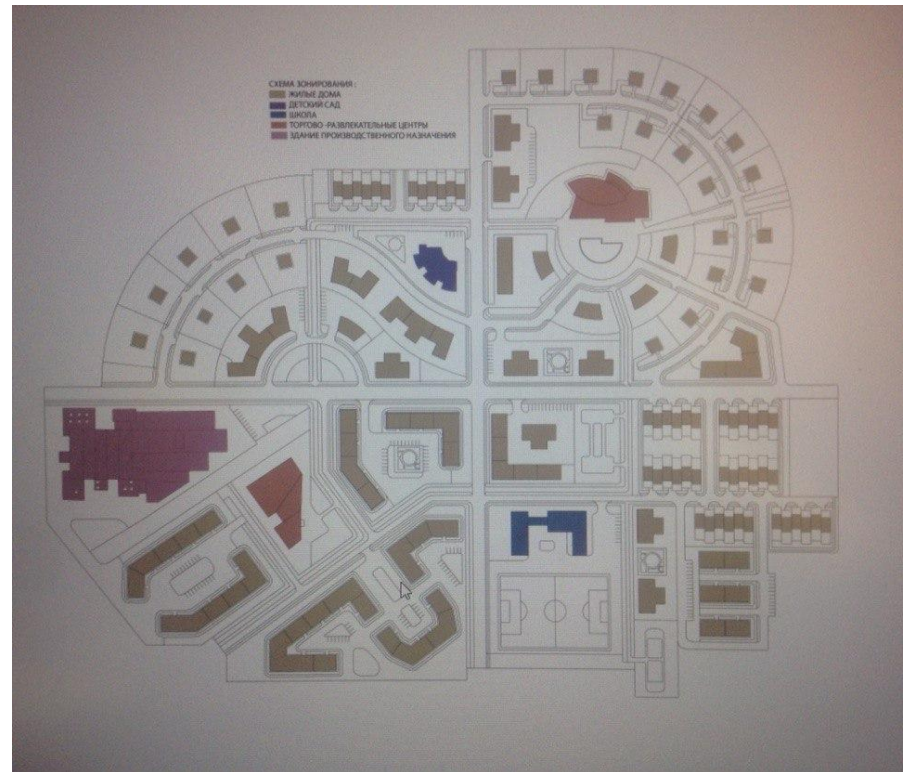

## Общий планшет

Проект создан на участке города Нижний Тагил. На ситуации уже существовали две пересекающиеся по центру дороги. Поскольку планирование единого центра поселка стало почти невозможным, было принято решение сформировать 4 центра, соединяющихся между собой пешеходными и транспортными путями. Так же можно обратить внимание на то, что мною было использовано несколько типов планировочной структуры

# Финальная подача проекта

На генплане расположены несколько типов домов: блокированные, частные, дома средней этажности и дома башенного типа.

Общая площадь поселка 29 Га. Количество жителей 3000 тыс. На участке расположены: школа, детский сад, клуб, торговый центр, здание производственного назначения.