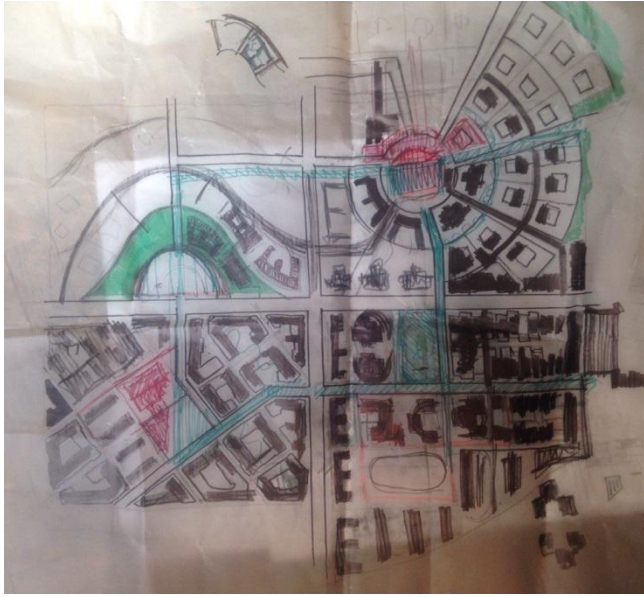

Цифровой дневник

Проект “Поселок городского типа в Нижнем Тагиле”

Исмаилова Камилла Олеговна

3к 11 гр

Финальная подача проекта

Общий планшет

Проект создан на участке города Нижний Тагил. На ситуации уже существовали две пересекающиеся по центру дороги. Поскольку планирование единого центра поселка стало почти невозможным, было принято решение сформировать 4 центра, соединяющихся между собой пешеходными и транспортными путями. Так же можно обратить внимание на то, что мною было использовано несколько типов планировочной структуры

Финальная подача проекта

На генплане расположены несколько типов домов: блокированные, частные, дома средней этажности и дома башенного типа.

Общая площадь поселка 29 Га. Количество жителей 3000 тыс. На участке расположены: школа, детский сад, клуб, торговый центр, здание производственного назначения.

Источники вдохновения

Схема процесса.

Используемые программы для создания проекта :

Создание чертежа

создание аксонометрии

цветовая подача

Процесс эскизирования

Процесс моделирования. Используемые программы :rhinoceros,3dsmax