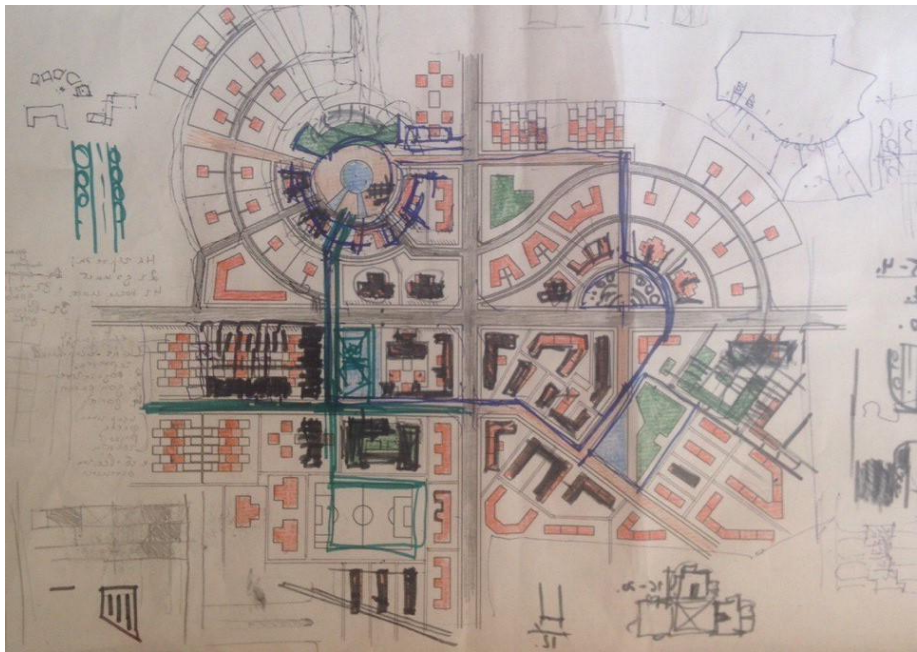

Цифровой дневник

Проект “Поселок городского типа в Нижнем Тагиле”

Исмаилова Камилла Олеговна

3к 11 гр

Финальная подача проекта

Общий планшет

Проект создан на участке города Нижний Тагил. На ситуации уже существовали две пересекающиеся по центру дороги. Поскольку планирование единого центра поселка стало почти невозможным, было принято решение сформировать 4 центра, соединяющихся между собой пешеходными и транспортными путями. Так же можно обратить внимание на то, что мною было использовано несколько типов планировочной структуры

Финальная подача проекта

На генплане расположены несколько типов домов: блокированные, частные, дома средней этажности и дома башенного типа.

Общая площадь поселка 29 Га. Количество жителей 3000 тыс. На участке расположены: школа, детский сад, клуб, торговый центр, здание производственного назначения.

Источники вдохновения

Схема процесса.

Используемые программы для создания проекта :

Создание чертежа

создание аксонометрии

цветовая подача

Процесс эскизирования

Процесс моделирования. Используемые программы :rhinoceros,3dsmax