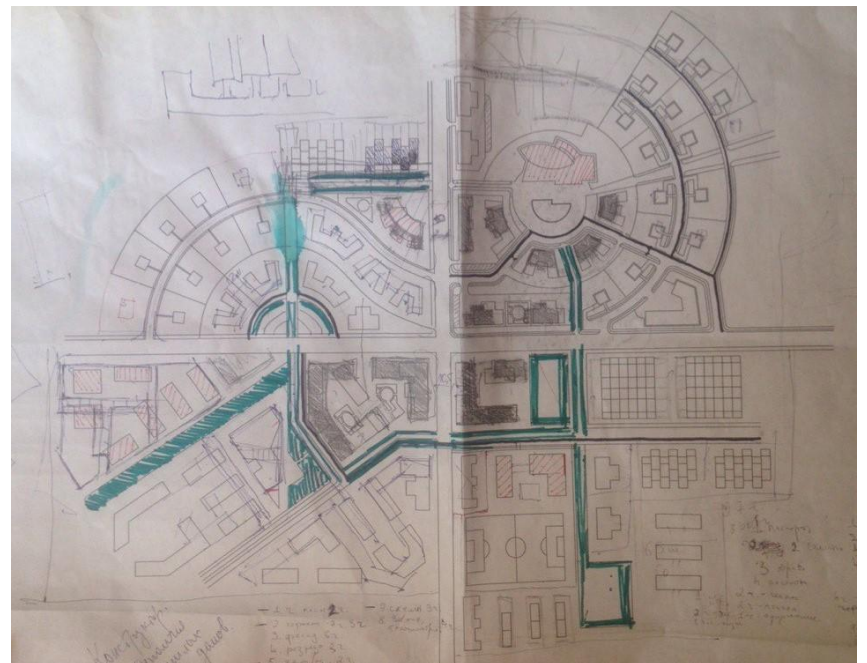

## Общий планшет

Проект создан на участке города Нижний Тагил. На ситуации уже существовали две пересекающиеся по центру дороги. Поскольку планирование единого центра поселка стало почти невозможным, было принято решение сформировать 4 центра, соединяющихся между собой пешеходными и транспортными путями. Так же можно обратить внимание на то, что мною было использовано несколько типов планировочной структуры

# Финальная подача проекта

На генплане расположены несколько типов домов: блокированные, частные, дома средней этажности и дома башенного типа.

Общая площадь поселка 29 Га. Количество жителей 3000 тыс. На участке расположены: школа, детский сад, клуб, торговый центр, здание производственного назначения.

# Схема процесса.

Используемые программы для создания проекта :

Создание чертежа

создание аксонометрии

цветовая подача

# Процесс эскизирования