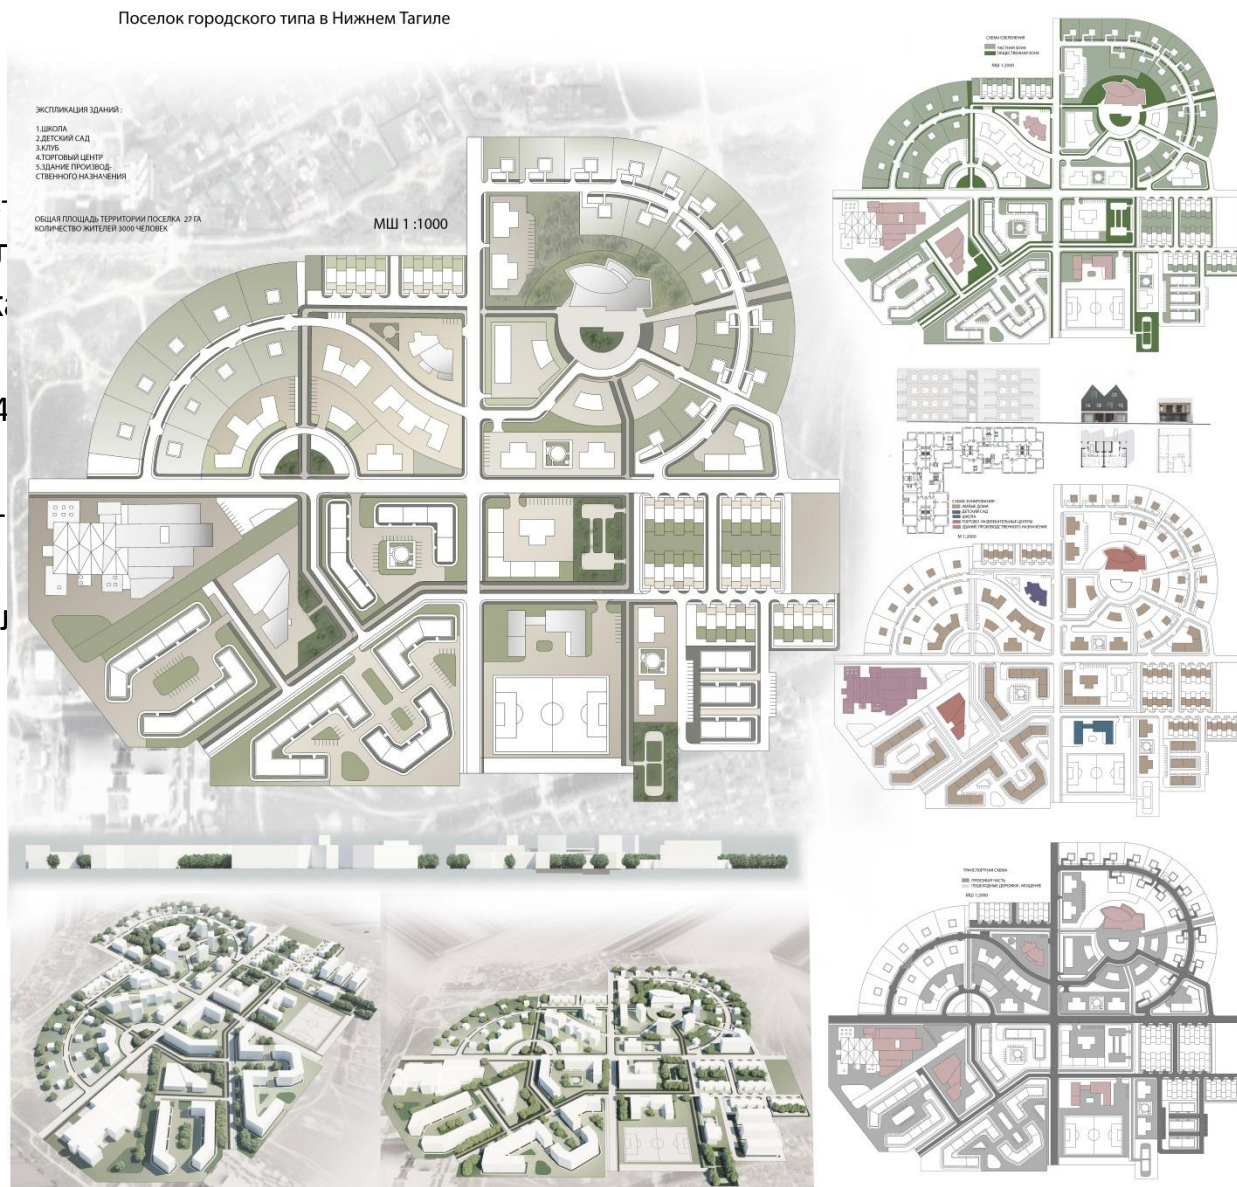

# Проект “Поселок городского типа в Нижнем Тагиле”

Исмаилова Камилла Олеговна  
3к 11 гр

## Общий планшет

Проект создан на участке города Нижний Тагил. На ситуации уже существовали две пересекающиеся по центру дороги. Поскольку планирование единого центра поселка стало почти невозможным, было принято решение сформировать 4 центра, соединяющихся между собой пешеходными и транспортными путями. Так же можно обратить внимание на то, что мною было использовано несколько типов планировочной структуры

# Финальная подача проекта

На генплане расположены несколько типов домов: блокированные, частные, дома средней этажности и дома башенного типа.

Общая площадь поселка 29 Га. Количество жителей 3000 тыс. На участке расположены: школа, детский сад, клуб, торговый центр, здание производственного назначения.