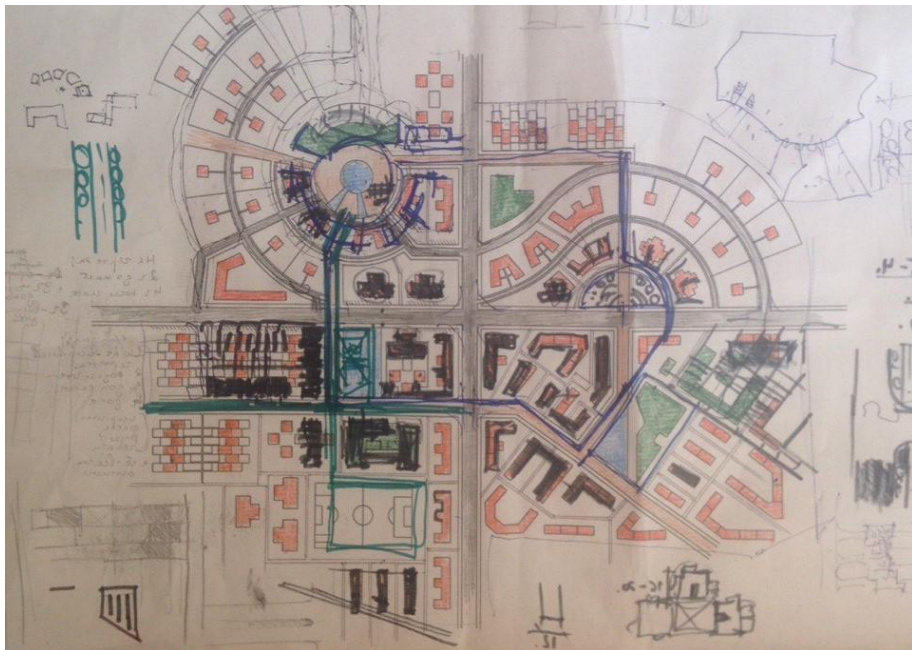

Финальная подача проекта

На генплане расположены несколько типов домов: блокированные, частные, дома средней этажности и дома башенного типа.

Общая площадь поселка 29 Га. Количество жителей 3000 тыс. На участке расположены: школа, детский сад, клуб, торговый центр, здание производственного назначения.

Источники вдохновения

Схема процесса.

Используемые программы для создания проекта :

Создание чертежа

создание аксонометрии

цветовая подача

Процесс эскизирования

Процесс моделирования. Используемые программы :rhinoceros,3dsmax