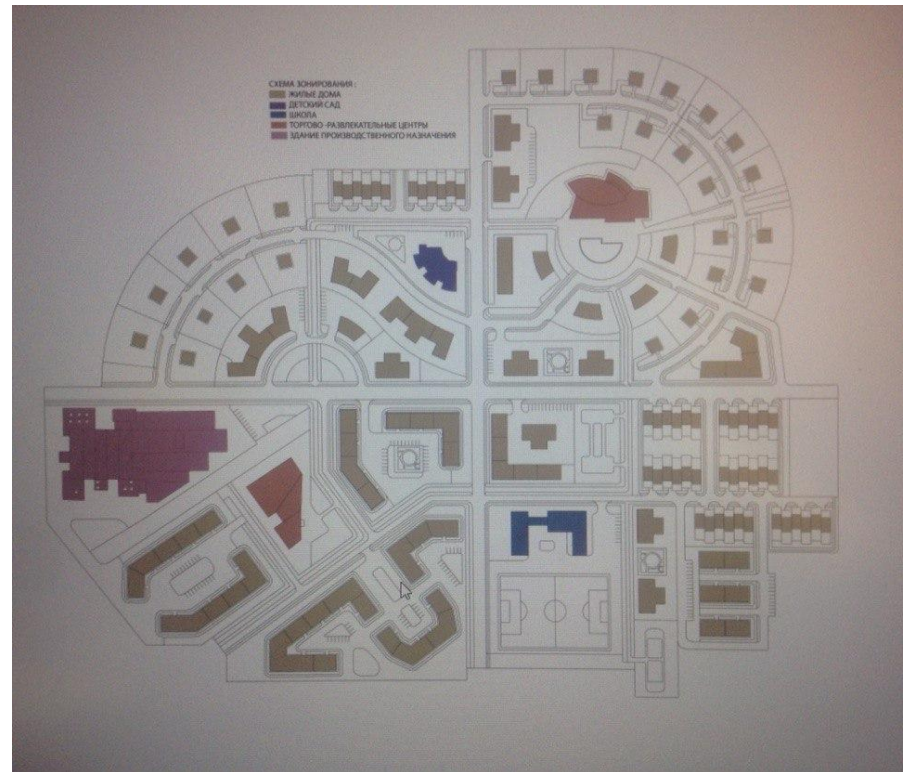

Цифровой дневник

Проект “Поселок городского типа в Нижнем Тагиле”

Исмаилова Камилла Олеговна

3к 11 гр

Финальная подача проекта

Общий планшет

Проект создан на участке города Нижний Тагил. На ситуации уже существовали две пересекающиеся по центру дороги. Поскольку планирование единого центра поселка стало почти невозможным, было принято решение сформировать 4 центра, соединяющихся между собой пешеходными и транспортными путями. Так же можно обратить внимание на то, что мною было использовано несколько типов планировочной структуры

Финальная подача проекта

На генплане расположены несколько типов домов: блокированные, частные, дома средней этажности и дома башенного типа.

Общая площадь поселка 29 Га. Количество жителей 3000 тыс. На участке расположены: школа, детский сад, клуб, торговый центр, здание производственного назначения.