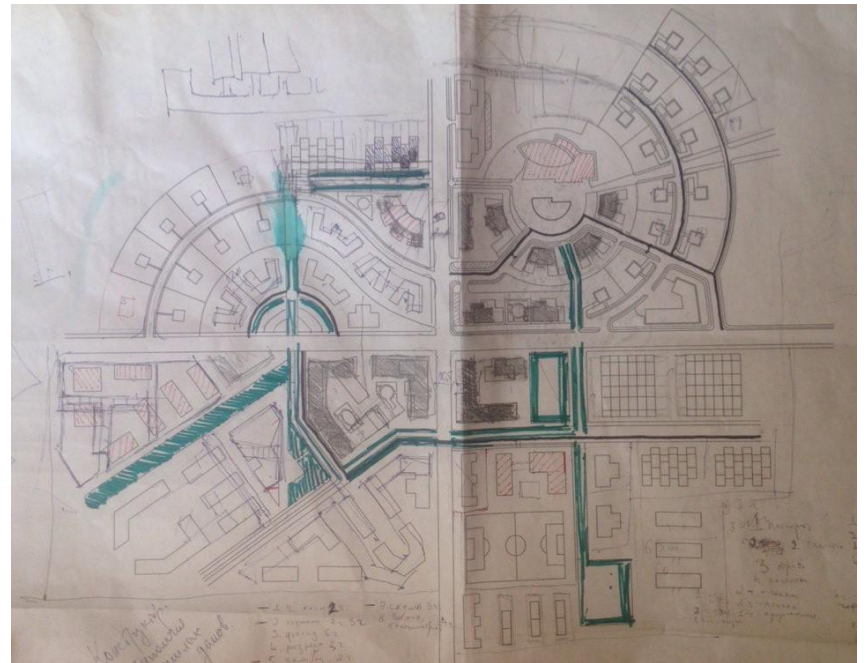

Финальная подача проекта

На генплане расположены несколько типов домов: блокированные, частные, дома средней этажности и дома башенного типа.

Общая площадь поселка 29 Га. Количество жителей 3000 тыс. На участке расположены: школа, детский сад, клуб, торговый центр, здание производственного назначения.

Источники вдохновения

Схема процесса.

Используемые программы для создания проекта :

Создание чертежа

создание аксонометрии

цветовая подача

Процесс эскизирования

Процесс моделирования. Используемые программы :rhinoceros,3dsmax