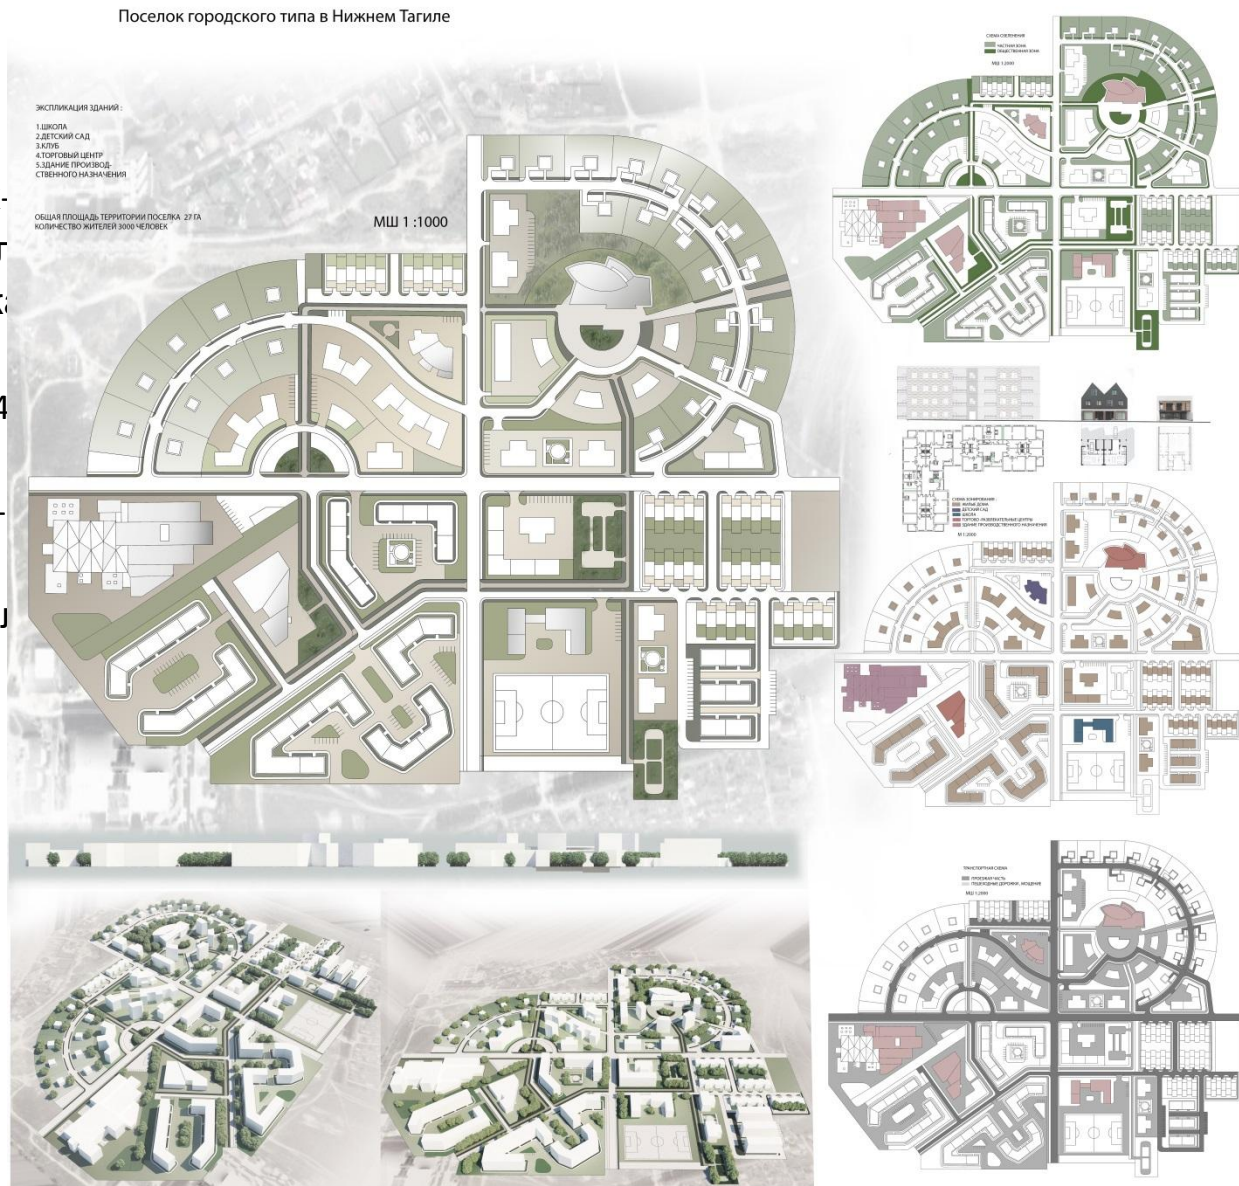

Цифровой дневник

Проект “Поселок городского типа в Нижнем Тагиле”

Исмаилова Камилла Олеговна

3к 11 гр

Финальная подача проекта

Общий планшет

Проект создан на участке города Нижний Тагил. На ситуации уже существовали две пересекающиеся по центру дороги. Поскольку планирование единого центра поселка стало почти невозможным, было принято решение сформировать 4 центра, соединяющихся между собой пешеходными и транспортными путями. Так же можно обратить внимание на то, что мною было использовано несколько типов планировочной структуры

Финальная подача проекта

На генплане расположены несколько типов домов: блокированные, частные, дома средней этажности и дома башенного типа.

Общая площадь поселка 29 Га. Количество жителей 3000 тыс. На участке расположены: школа, детский сад, клуб, торговый центр, здание производственного назначения.

Источники вдохновения

Схема процесса.

Используемые программы для создания проекта :

Создание чертежа

создание аксонометрии

цветовая подача

Процесс эскизирования

Процесс моделирования. Используемые программы :rhinoceros,3dsmax