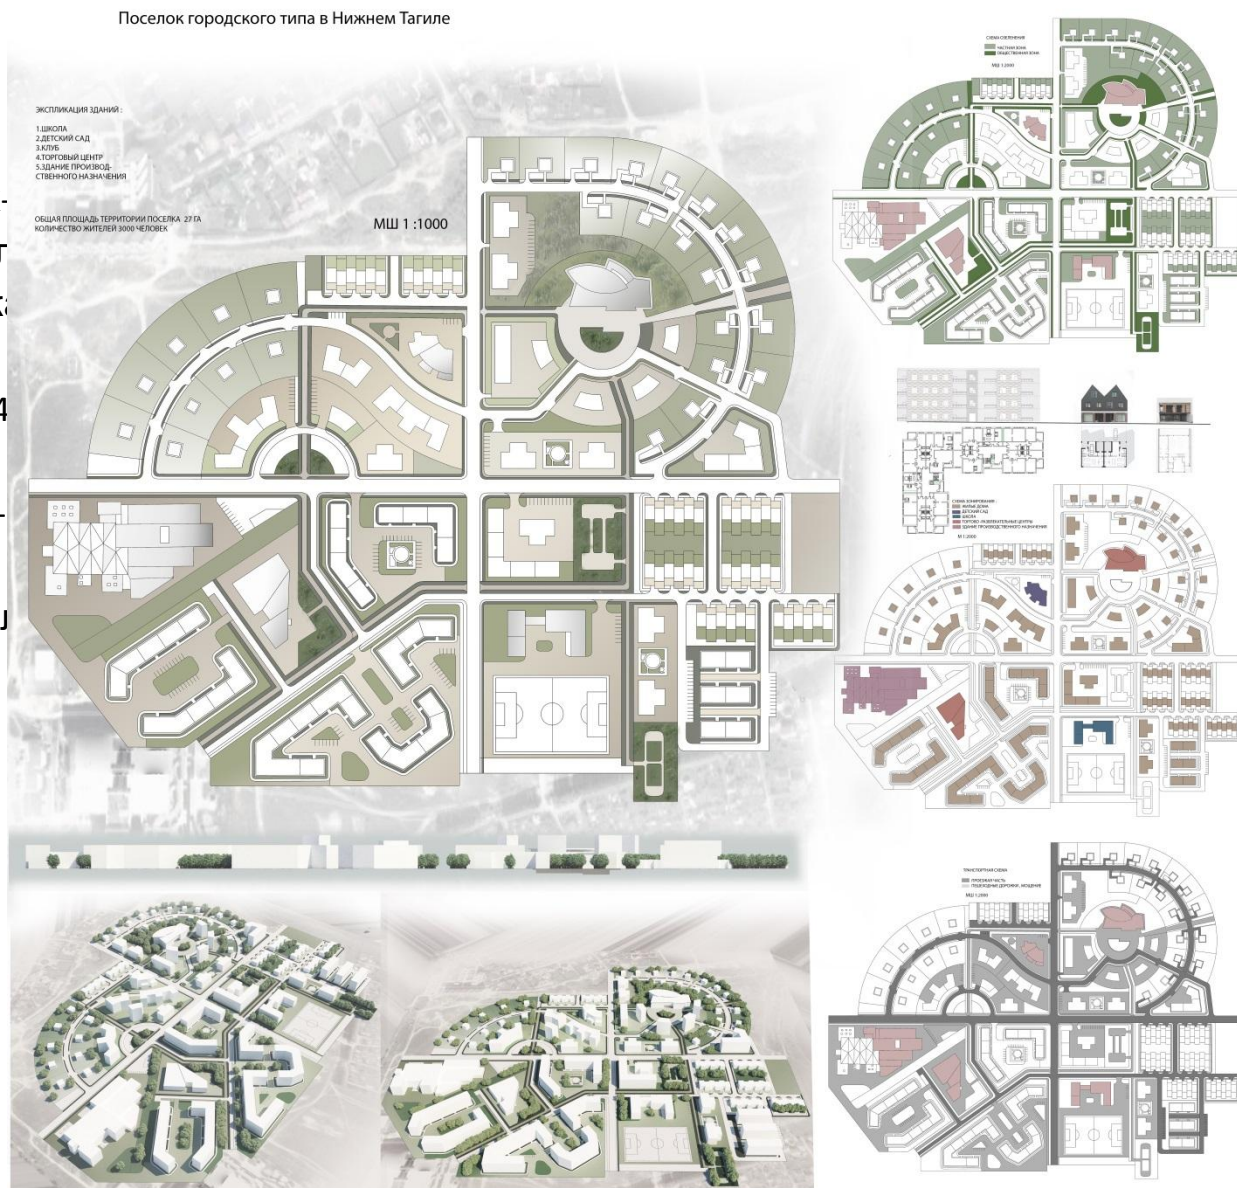

Цифровой дневник

Проект “Поселок городского типа в Нижнем Тагиле”

Исмаилова Камилла Олеговна

3к 11 гр

Финальная подача проекта

Общий планшет

Проект создан на участке города Нижний Тагил. На ситуации уже существовали две пересекающиеся по центру дороги. Поскольку планирование единого центра поселка стало почти невозможным, было принято решение сформировать 4 центра, соединяющихся между собой пешеходными и транспортными путями. Так же можно обратить внимание на то, что мною было использовано несколько типов планировочной структуры

Финальная подача проекта

На генплане расположены несколько типов домов: блокированные, частные, дома средней этажности и дома башенного типа.

Общая площадь поселка 29 Га. Количество жителей 3000 тыс. На участке расположены: школа, детский сад, клуб, торговый центр, здание производственного назначения.

Источники вдохновения

Схема процесса.

Используемые программы для создания проекта :

Создание чертежа

создание аксонометрии

цветовая подача

Процесс эскизирования

Процесс моделирования. Используемые программы :rhinoceros,3dsmax