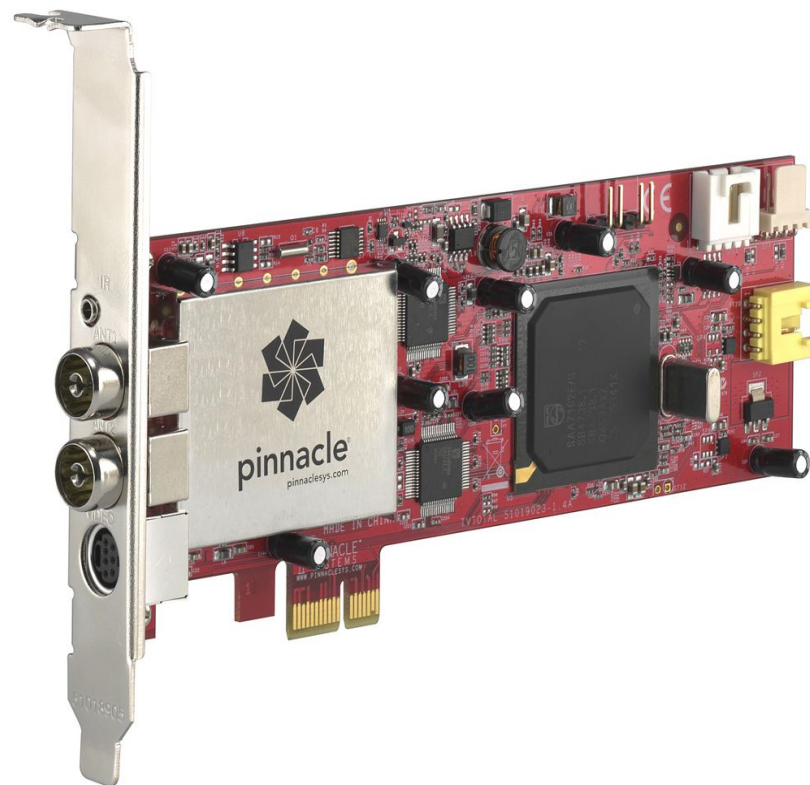

ТВ- ТЮНЕРЫ

ТВ-ТЮНЕР

род телевизионного приёмника, предназначенный для приёма телевизионного сигнала в различных форматах вещания с показом на мониторе компьютера.

КЛАССИФИКАЦИЯ ТВ-ТЮНЕРОВ

- по поддерживаемым стандартам телевидения;
- по способу подключения к компьютеру;
- по поддерживаемым операционным системам.

КЛАССИФИКАЦИЯ ПО СТАНДАРТАМ ТЕЛЕВЕЩАНИЯ

- ТВ-тюнеры, позволяющие принимать цифровой сигнал
- ТВ-тюнеры, позволяющие принимать аналоговый сигнал
- Гибридные

КЛАССИФИКАЦИЯ ПО СПОСОБУ ПОДКЛЮЧЕНИЯ К КОМПЬЮТЕРУ

ВНУТРЕННИЕ

ВНЕШНИЕ

ТВ-ТЮНЕР С ИНТЕРФЕЙСОМ US

ТВ-ТЮНЕР С ИНТЕРФЕЙСОМ PCI

www.1k.by - Первый Каталог

ТВ-ТЮНЕР С ИНТЕРФЕЙСОМ CARD-BUS

ТВ-ТЮНЕР С ИНТЕРФЕЙСОМ FIREWIRE

ТВ-ТЮНЕР С ИНТЕРФЕЙСОМ DVI