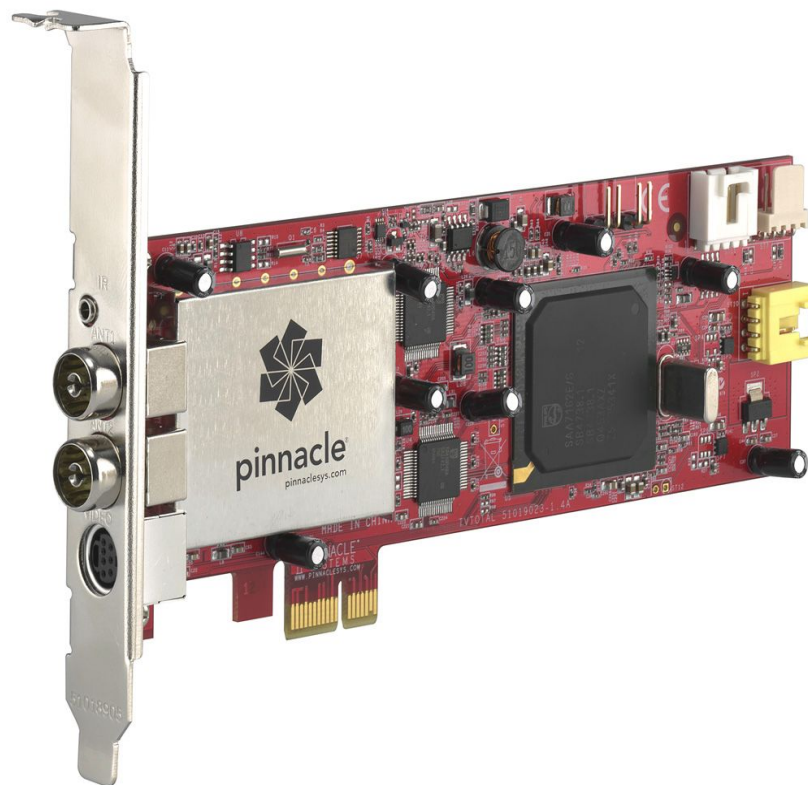

ТВ- ТЮНЕРЫ

ТВ-ТЮНЕР

род телевизионного приёмника, предназначенный для приёма телевизионного сигнала в различных форматах вещания с показом на мониторе компьютера.

КЛАССИФИКАЦИЯ ТВ-ТЮНЕРОВ

- по поддерживаемым стандартам телевидения;
- по способу подключения к компьютеру;
- по поддерживаемым операционным системам.

КЛАССИФИКАЦИЯ ПО СТАНДАРТАМ ТЕЛЕВЕЩАНИЯ

- ТВ-тюнеры, позволяющие принимать цифровой сигнал
- ТВ-тюнеры, позволяющие принимать аналоговый сигнал
- Гибридные

КЛАССИФИКАЦИЯ ПО СПОСОБУ ПОДКЛЮЧЕНИЯ К КОМПЬЮТЕРУ

ВНУТРЕННИЕ

ВНЕШНИЕ

ТВ-ТЮНЕР С ИНТЕРФЕЙСОМ US

ТВ-ТЮНЕР С ИНТЕРФЕЙСОМ PCI

www.1k.by - Первый Каталог

ТВ-ТЮНЕР С ИНТЕРФЕЙСОМ CARD-BUS

ТВ-ТЮНЕР С ИНТЕРФЕЙСОМ FIREWIRE

КЛАССИФИКАЦИЯ ПО ПОДДЕРЖИВАЕМЫМ ОПЕРАЦИОННЫМ СИСТЕМАМ