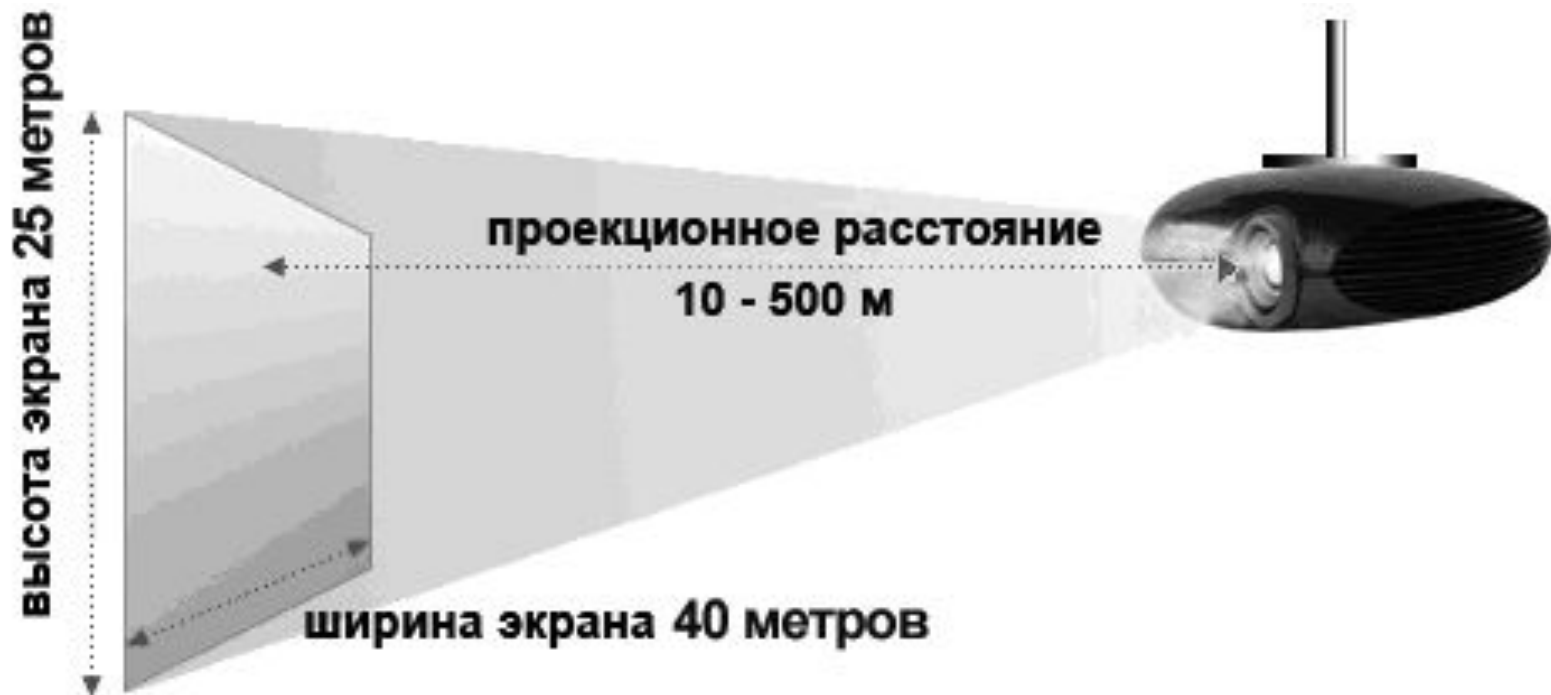

- Для их правильного выбора нужно определить вид проекции, способ крепления или установки, формат, размер, тип полотна.
- Экран подбирают для конкретного помещения, учитывая площадь, высоту потолков, расстановку мест зрителей.