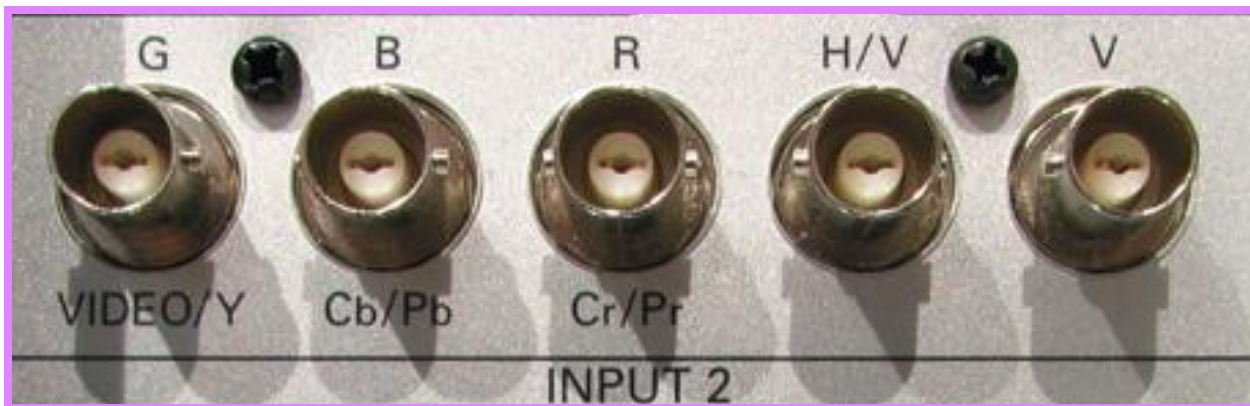

«ШТЫКОВОЙ» BNC

- В отличие от стандарта RCA у проводов BNC большая помехоустойчивость и надежность. Например, не так давно эти соединители активно применяли для объединения компьютеров в сеть, а сейчас часто используют для работы с «профессиональным видео».

- И, наконец, почему «штыковой»? Аббревиатура представляет собой сокращение от bayonet Neill–Concelman, где две фамилии принадлежат инженерам-разработчикам, а первое слово в переводе означает «штык». Принцип крепления возник в XIX веке для насадки штыка на дуло ружья.