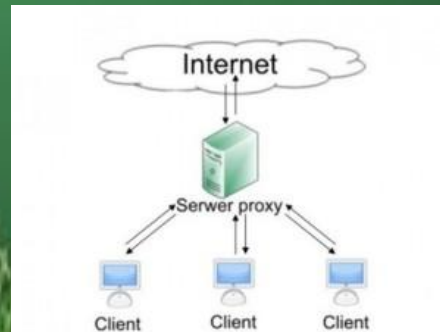

Государственное автономное образовательное
учреждение среднего профессионального
образования «Мамадышский ПК №87»

СОЗДАНИЕ ПРОКСИ-СЕВЕРА

Работу выполнил:
Студент группы 21 Н
Кашапов Раиль Харисович

Руководитель: Башков А.Н.

- **Актуальность проекта**

На сегодняшний день каждый браузер умеет работать через прокси-сервер. UserGate — это комплексное решение для подключения пользователей к сети Интернет, обеспечивающее полноценный учет трафика, разграничение доступа и предоставляющее встроенные средства сетевой защиты. Студенты компьютерных специальностей должны уметь самостоятельно создавать сетевые кабели прямого и кроссоверного соединения, создавать прокси-сервер, настраивать, модерировать.

Цель проекта: создать прокси-сервер с возможностью наглядной демонстрации базовых принципов организации и функционирования компьютеров для работы в сети интернет.

Задачи проекта:

- Изучить создание сетевого провода (витой пары) для соединения компьютеров по локальной сети.
- Создать прокси-сервер на 12 компьютерах.
- Провести демонстрацию работы прокси-сервера.
- Использовать прокси-сервер в учебном процессе.

Прокси (Proxy) - это промежуточный компьютер между вами и Интернетом (Вы >>> Прокси >>> Интернет).

UserGate — прокси-сервер, выполняющий функции контроля и распределения прав при организации выхода в Интернет пользователей локальных сетей через один внешний IP-адрес. Этот прокси-сервер имеет гибкое управление ограничениями по каждому пользователю в отдельности или группе в целом.