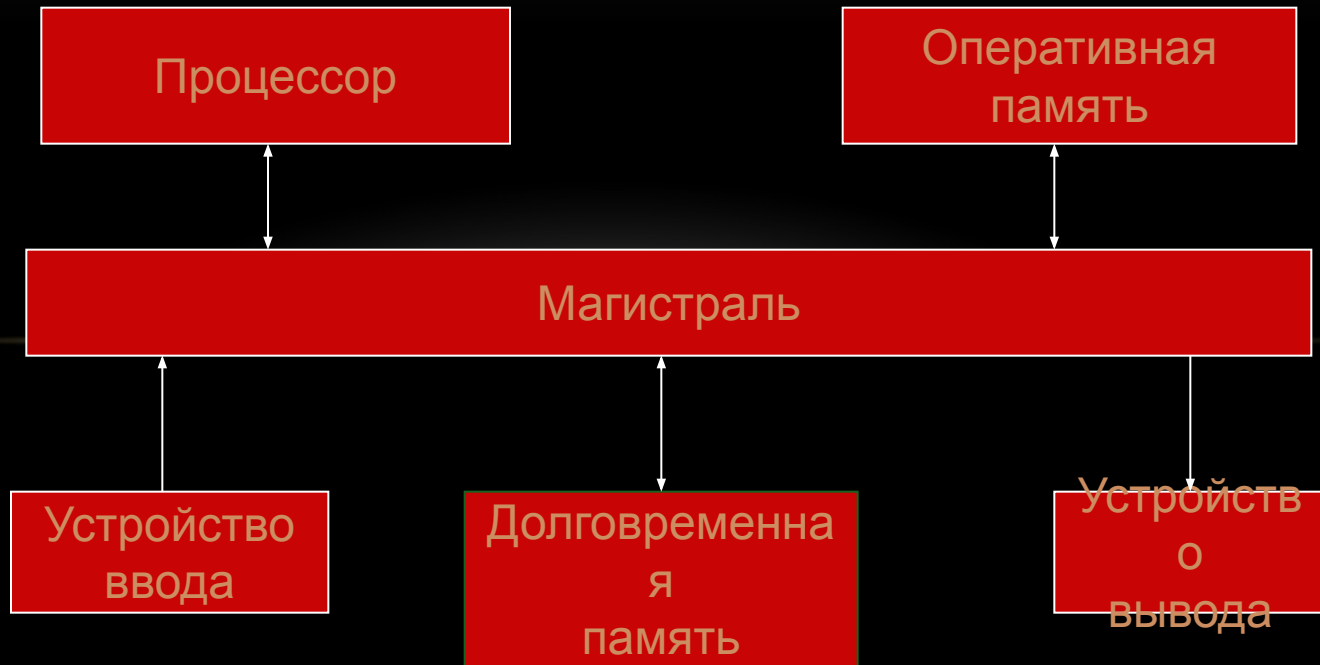

СХЕМА КОМПЬЮТЕРА

ПРОЦЕССОР

- Процессор ASUS содержит 555 345 000 элементов, обладает быстродействием 4 миллиарда операций в секунду, Microsoft ZverDVD SPS, Pentium(R) 4 CPU 2,26 GHz 2,28 ГГц, 256 МБ ОЗУ.

ОПЕРАТИВНАЯ ПАМЯТЬ

- Модули оперативной памяти могут быть различных типов: DDR, DDR2 и другие.

УСТРОЙСТВА ВВОДА

- Клавиатура
- Мышь
- Графический планшет
- Сканер
- Цифровая камера
- Микрофон

ДОЛГОВРЕМЕННАЯ ПАМЯТЬ