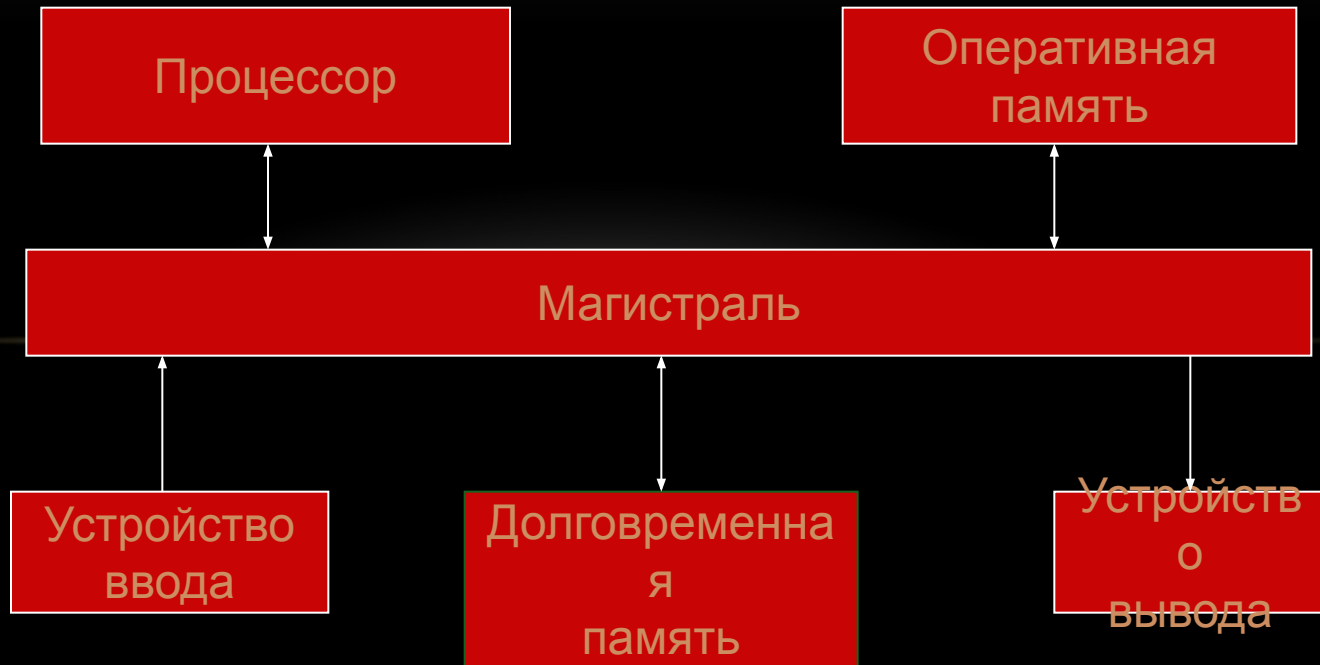

СХЕМА КОМПЬЮТЕРА

ПРОЦЕССОР

- Процессор ASUS содержит 555 345 000 элементов, обладает быстродействием 4 миллиарда операций в секунду, Microsoft ZverDVD SPS, Pentium(R) 4 CPU 2,26 GHz 2,28 ГГц, 256 МБ ОЗУ.

ОПЕРАТИВНАЯ ПАМЯТЬ

- Модули оперативной памяти могут быть различных типов: DDR, DDR2 и другие.

УСТРОЙСТВА ВВОДА

- Клавиатура
 - Мышь
 - Графический планшет
 - Сканер
 - Цифровая камера
 - Микрофон
-

ДОЛГОВРЕМЕННАЯ ПАМЯТЬ