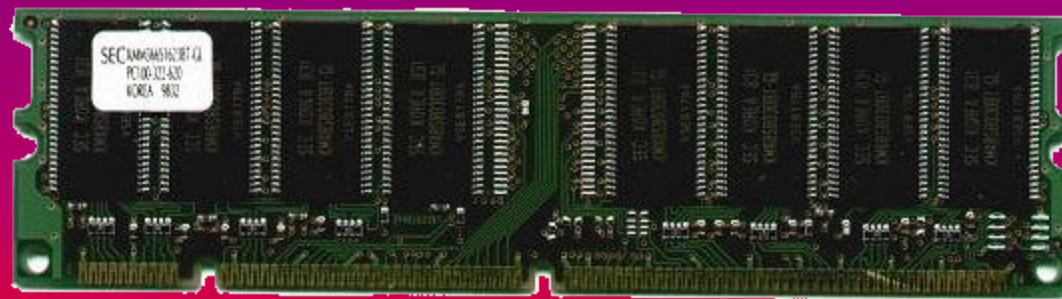

Кэш-память – собственная память процессора, предназначенная для ускорения его работы.

Оперативная память

Предназначена для хранения информации с которой работают в данный момент.

Память энергозависима.

Объём оперативной памяти составляет 256 Мб, 512 Мб, 1 Гб, 2 Гб, 4 Гб.

Принципиальная схема оперативной памяти

0	0	0	0	0	0	0	0	
1	1	0	1	1	1	0	0	1
2	1	1	0	0	0	1	0	1
3	0	0	1	1	0	0	1	1

1 ячейка оперативной памяти

Адрес
байта

8 бит = 1 байт

Оперативная память представляет собой множество ячеек.