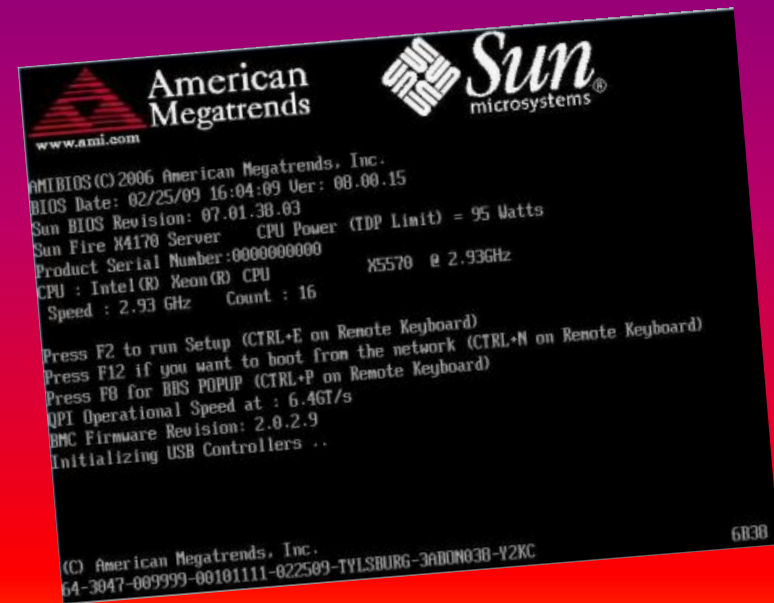

Она сохраняется при выключении питания компьютера, т.е. является энергонезависимой.

Кэш-память – собственная память процессора, предназначенная для ускорения его работы.

Оперативная память

Предназначена для хранения информации с которой работают в данный момент.
Память энергозависима.