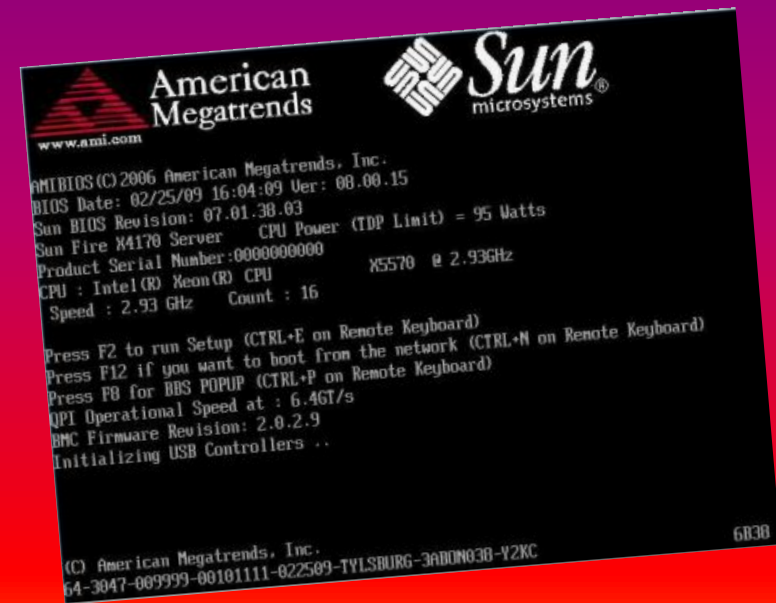

Она сохраняется при выключении питания компьютера, т.е. является энергонезависимой.

Кэш-память – собственная память процессора, предназначенная для ускорения его работы.

Оперативная память

Предназначена для хранения информации с которой работают в данный момент.