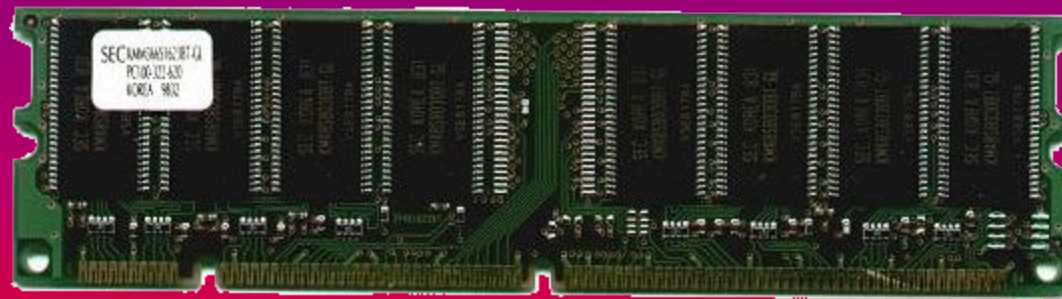

Она сохраняется при выключении питания компьютера, т.е. является энергонезависимой.

Кэш-память – собственная память процессора, предназначенная для ускорения его работы.

Оперативная память

Предназначена для хранения информации с которой работают в данный момент.
Память энергозависима.

Адрес
байта

8 бит = 1 байт

Оперативная память представляет собой множество ячеек.

Каждая ячейка имеет объём 1 байт.

Каждая ячейка имеет свой уникальный адрес.

**Долговременная
(внешняя
память)**

**Дисковод
(устройство для
считывания
или записи
информации)**