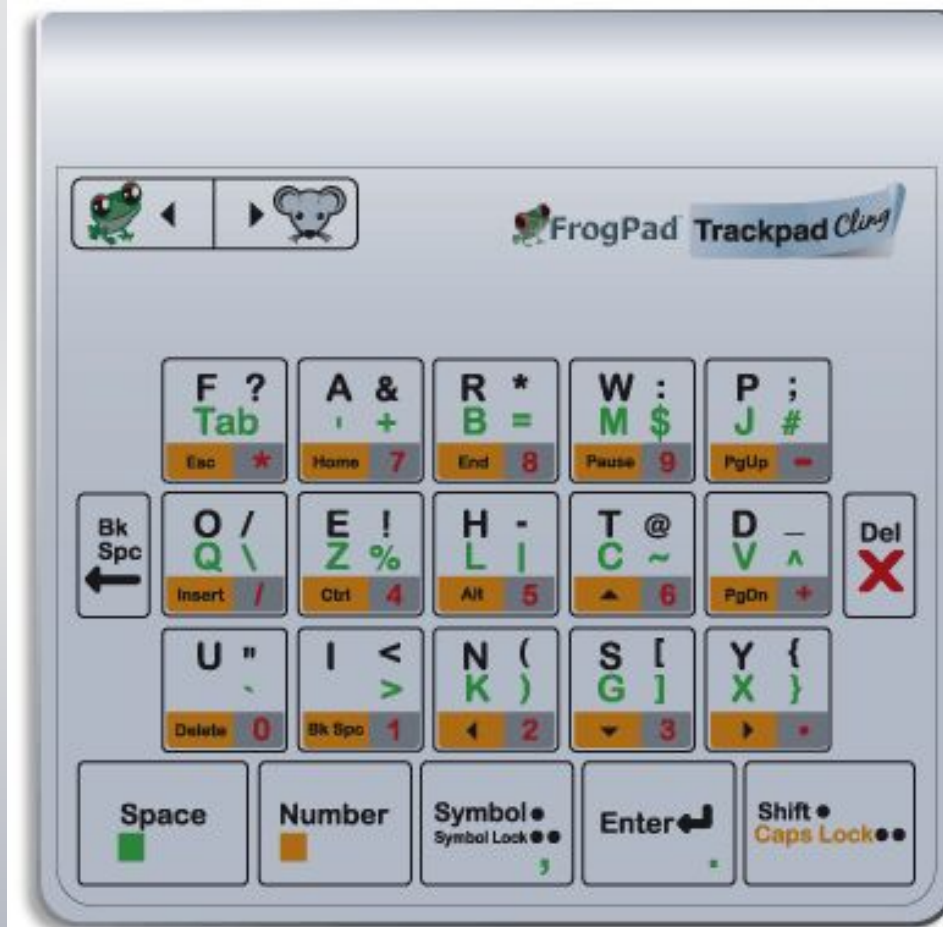

Устройства ПОДГОТОВКИ И ВВОДА информации

Подготовил преподаватель Самодурова Олеся
Владимировна

Клавиатура

Классификация клавиатур

I. По устройству

1. Мембранные

1.1 Резиновая клавиатура

1.2 Современная мембранная клавиатура

1.3 Гибкая клавиатура

2. Полумеханические

3. Механические клавиатуры

4. Слим-клавиатура

5. Лазерная клавиатура

6. Аккордовая клавиатура

7. Клавомышь

8. Сенсорные клавиатуры

9. Программные клавиатуры

II. По расположению кнопок

1. Классическая клавиатура

2. Эргономическая клавиатура

3. Клавиатура Apple

4. Раздвижная клавиатура

5. Ромбическая клавиатура

6. Складная клавиатура