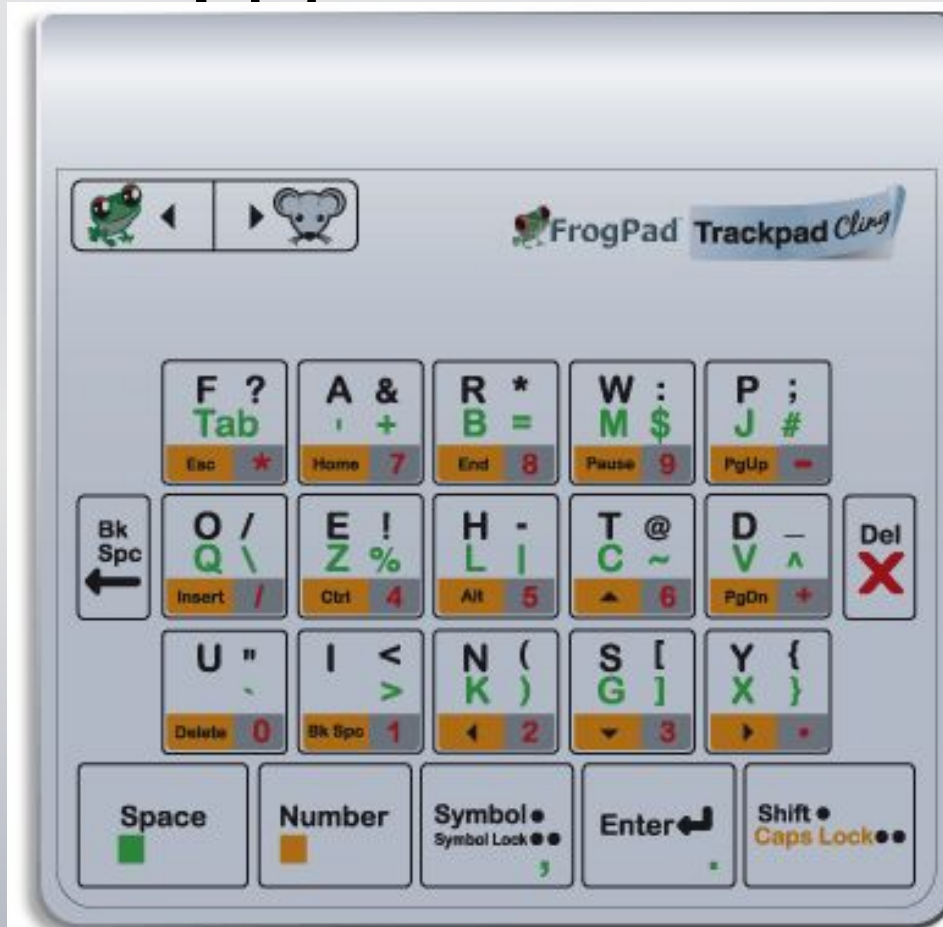

Устройства ПОДГОТОВКИ И ВВОДА информации

Подготовил преподаватель Самодурова Олеся
Владимировна

Клавиатура

Классификация клавиатур

I. По устройству

1. Мембранные

1.1 Резиновая клавиатура

1.2 Современная мембранная клавиатура

1.3 Гибкая клавиатура

2. Полумеханические

3. Механические клавиатуры

4. Слим-клавиатура

5. Лазерная клавиатура

6. Аккордовая клавиатура

7. Клавомышь

8. Сенсорные клавиатуры

9. Программные клавиатуры

II. По расположению кнопок

1. Классическая клавиатура

2. Эргономическая клавиатура

3. Клавиатура Apple

4. Раздвижная клавиатура

5. Ромбическая клавиатура

6. Складная клавиатура