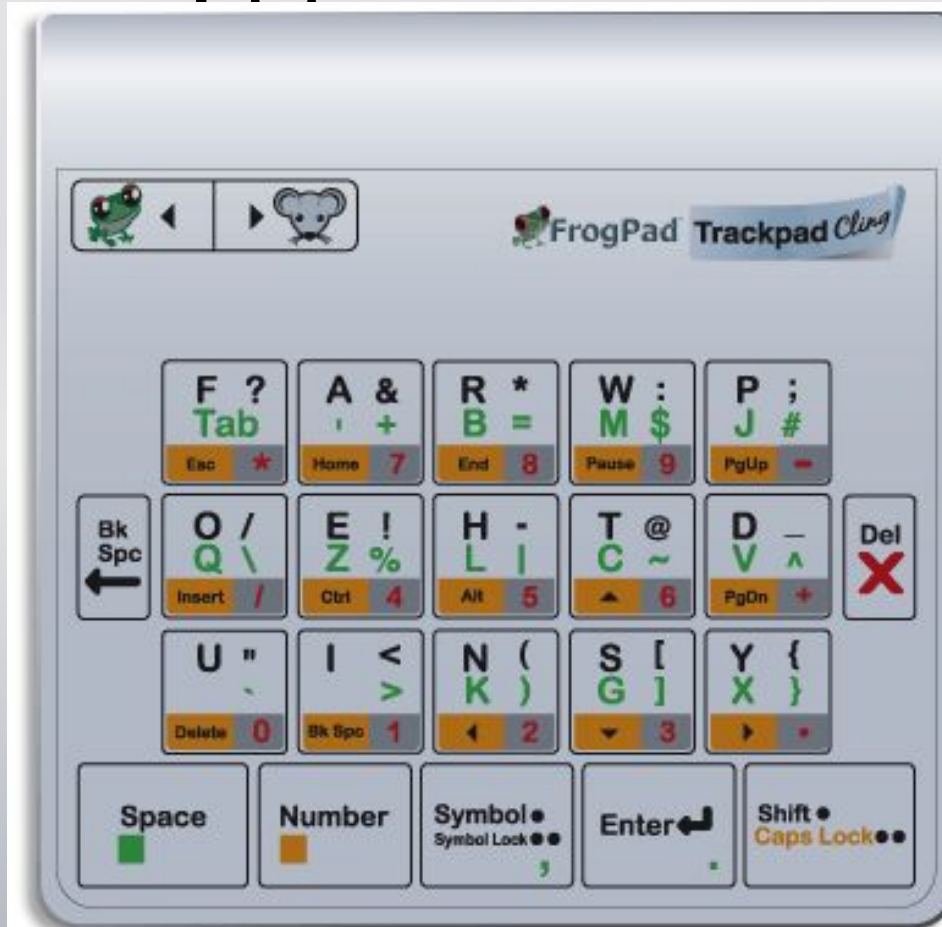

Устройства ПОДГОТОВКИ И ВВОДА информации

Подготовил преподаватель Самодурова Олеся
Владимировна

Клавиатура

Классификация клавиатур

I. По устройству

1. Мембранные

1.1 Резиновая клавиатура

1.2 Современная мембранная клавиатура

1.3 Гибкая клавиатура

2. Полумеханические

3. Механические клавиатуры

4. Слим-клавиатура

5. Лазерная клавиатура

6. Аккордовая клавиатура

7. Клавомышь

8. Сенсорные клавиатуры

9. Программные клавиатуры

II. По расположению кнопок

1. Классическая клавиатура

2. Эргономическая клавиатура

3. Клавиатура Apple

4. Раздвижная клавиатура

5. Ромбическая клавиатура

6. Складная клавиатура