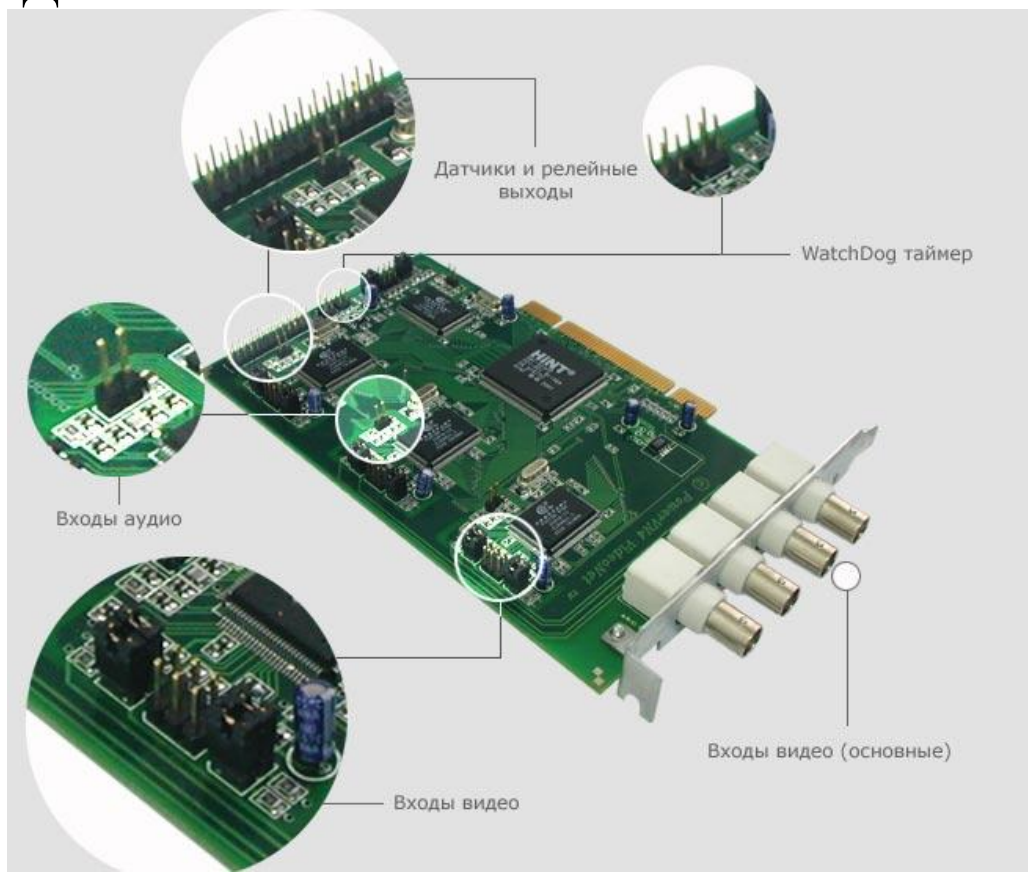

Устройства ввода графической информации

Повторить предыдущий
раздел

Вернуться к содержанию

Сканер

- *Сканеры* — устройства для ввода графической информации с прозрачного или непрозрачного листового материала.
- Сканер преобразовывает изображения (фотографии, рисунки, слайды, тексты) в *цифровую форму*.

Веб-камера

□ *Веб-камера* — цифровая видео или фотокамера, способная в реальном времени фиксировать изображения, предназначенные для дальнейшей передачи по сети Интернет.

Плата видеозахвата

□ Плата видеозахвата — электронное устройство (чаще PCI или PCI-E, реже USB-совместимая плата) для преобразования аналогового видеосигнала в цифровой видеопоток.