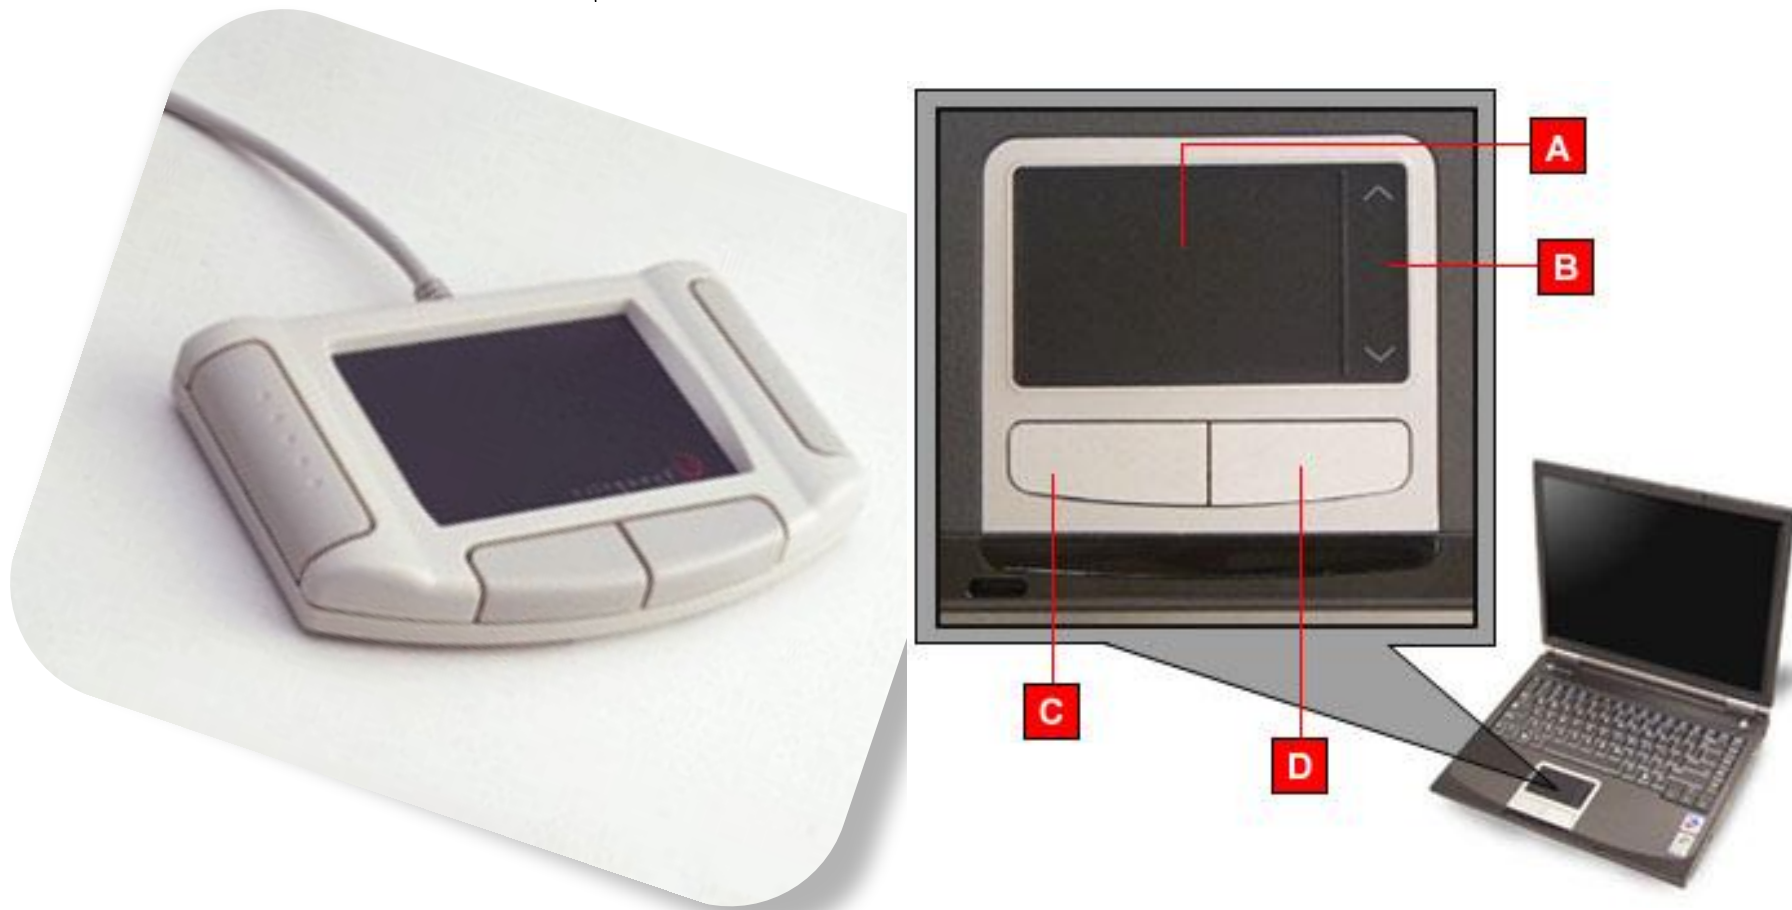

Тачпад

□ *Тачпад* - сенсорная панель, чувствительная к нажатию пальцев.