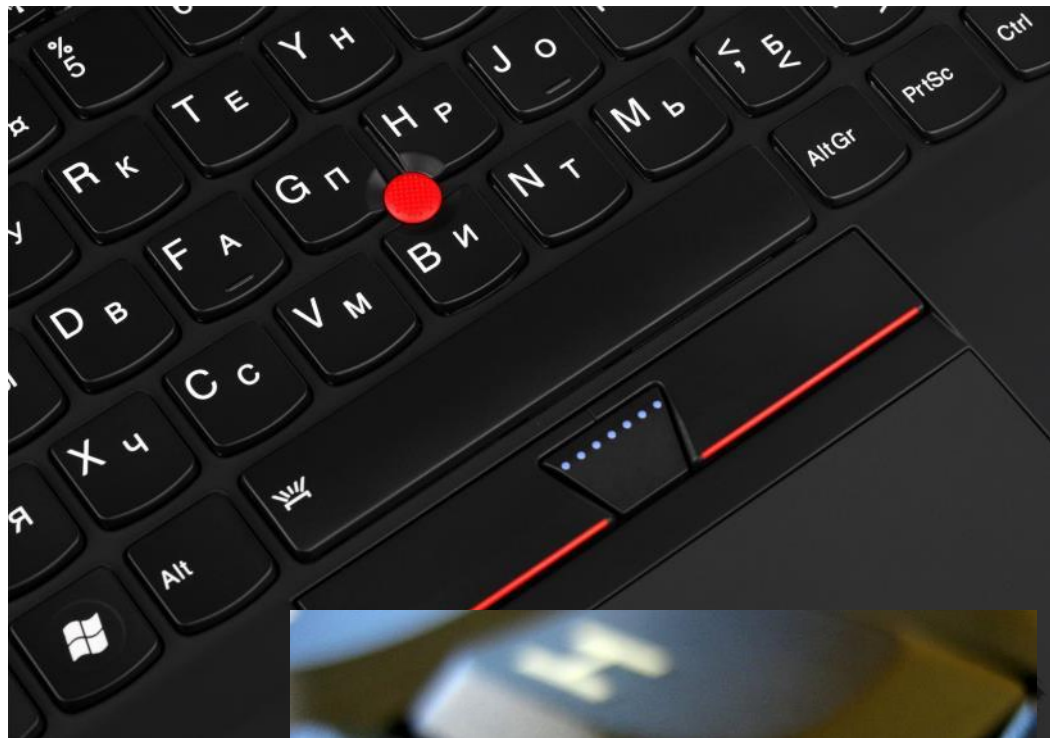

Указательные (координатные устройства

← Повторить предыдущий
раздел

||| Вернуться к содержанию →

Мышь

- *Мышь* — это электромеханическое устройство ввода манипуляторного типа.
- Представляет собой плоскую коробочку с двумя-тремя кнопками и шариком внутри, покрытым мягкой резиной.

Roller Mouse

□ *Roller Mouse* — это указательное устройство, в котором для перемещения указателя по вертикали применяется вращение длинного горизонтального цилиндра вокруг его оси, а для горизонтального перемещения — движение цилиндра вдоль его оси.

Трекбол

□ *Трекбол* — стационарный аналог мыши, используется в основном в портативных персональных компьютерах.

Трекпоинт

□ *Трекпоинт* — миниатюрный тензометрический джойстик, применяемый в ноутбуках как замена мыши.