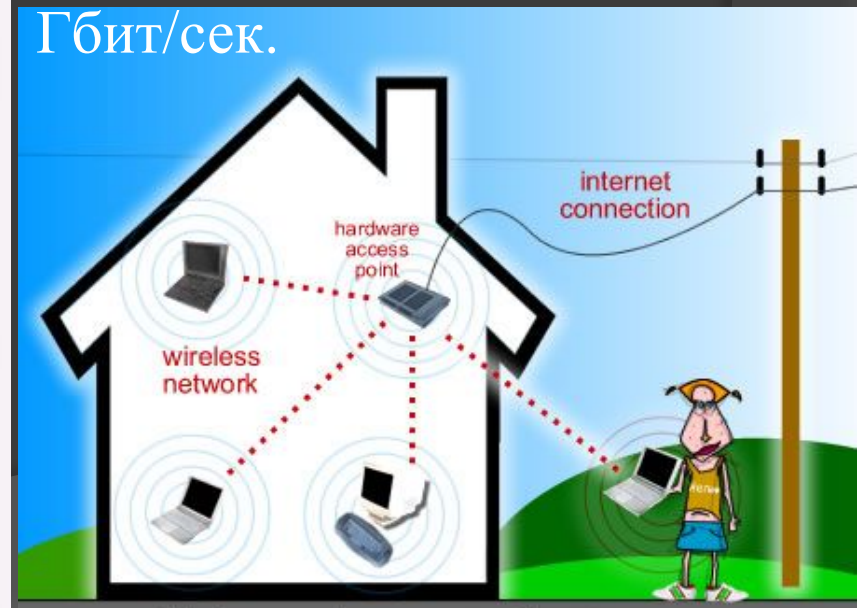

Манипуляторы «мышь»

Мышь служит для изменения положения курсора на экране компьютера и ввода команд.

Например: для выбора какого-либо пункта меню из списка, рисования или перемещения объектов на экране.

Такие разные «мышь»

Модем

Предназначен для подключения компьютера к сети Интернет по проводной или беспроводной технологии.

В настоящее время в большинстве случаев используется технология ADSL (128 Кбит – 100 Мбит в сек.) При невозможности подключения в проводной сети, используются беспроводные GSM, GPRS и 3G модемы.

Wi-Fi (Wireless Fidelity - «беспроводная точность»)

Технология беспроводной связи. Дальность действия—10-5000 м. Скорость передачи данных до 1 Гбит/сек.

WiFi (Wireless Fidelity - «беспроводная точность»)

Точка доступа – это беспроводная базовая станция, предназначенная для обеспечения беспроводного доступа к уже существующей сети (беспроводной или проводной) или создания совершенно новой *беспроводной сети*.