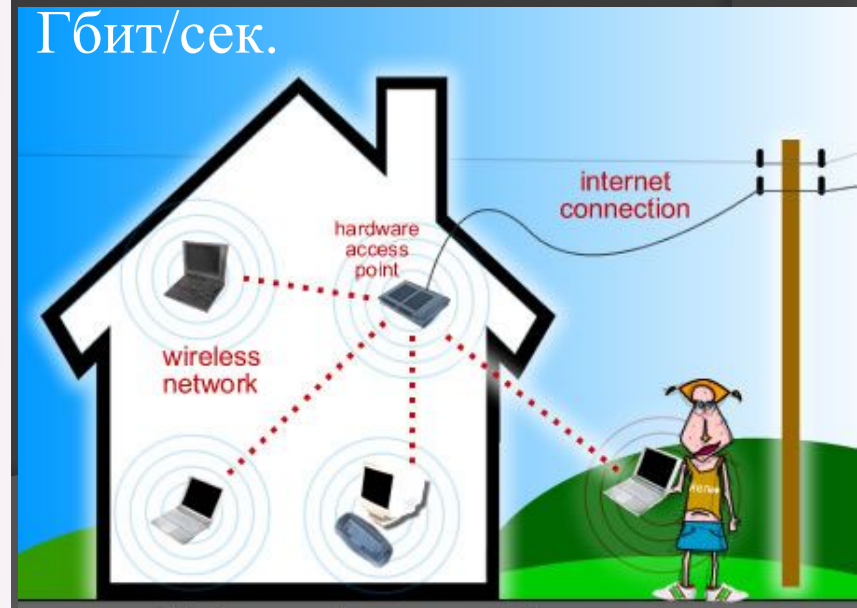

Манипуляторы «мышь»

Мышь служит для изменения положения курсора на экране компьютера и ввода команд.

Например: для выбора какого-либо пункта меню из списка, рисования или перемещения объектов на экране.

Такие разные «мыши»

Модем

Предназначен для подключения компьютера к сети Интернет по проводной или беспроводной технологии.

В настоящее время в большинстве случаев используется технология ADSL (128 Кбит – 100 Мбит в сек.) При невозможности подключения в проводной сети, используются беспроводные GSM, GPRS и 3G модемы.

Wi-Fi (Wireless Fidelity - «беспроводная точность»)

Технология беспроводной связи. Дальность действия—10-5000 м. Скорость передачи данных до 1 Гбит/сек.

WiFi (Wireless Fidelity - «беспроводная точность»)

Точка доступа – это беспроводная базовая станция, предназначенная для обеспечения беспроводного доступа к уже существующей сети (беспроводной или проводной) или создания совершенно новой *беспроводной сети*.