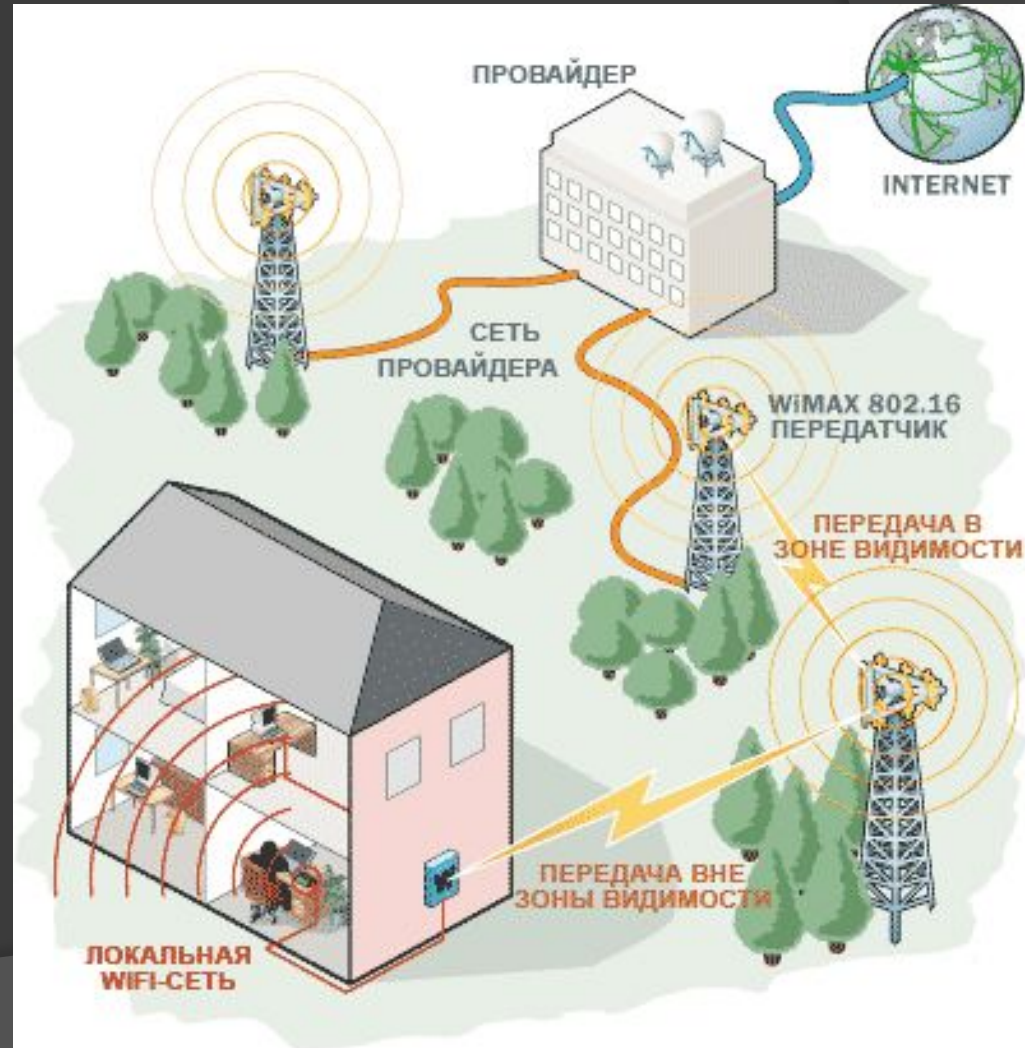

Точка доступа – это беспроводная базовая станция, предназначенная для обеспечения беспроводного доступа к уже существующей сети (беспроводной или проводной) или создания совершенно новой *беспроводной сети*.

В **Саранске** на сегодня функционирует всего Wi-Fi точек - 53, из них бесплатных - 36, платных - 17.

WiFi (Wireless Fidelity - «беспроводная точность»)

Wi-Fi-адаптеры (встроенные и внешние).

TEXHO express

WiMAX

(Worldwide Interoperability for Microwave Access)

WiMax - телекоммуникационная технология, разработанная с целью предоставления универсальной беспроводной связи на больших расстояниях для широкого спектра устройств (от рабочих станций и портативных компьютеров до мобильных телефонов).
Дальность действия: до 50 км.
Скорость передачи данных до 70 Мбит/с.