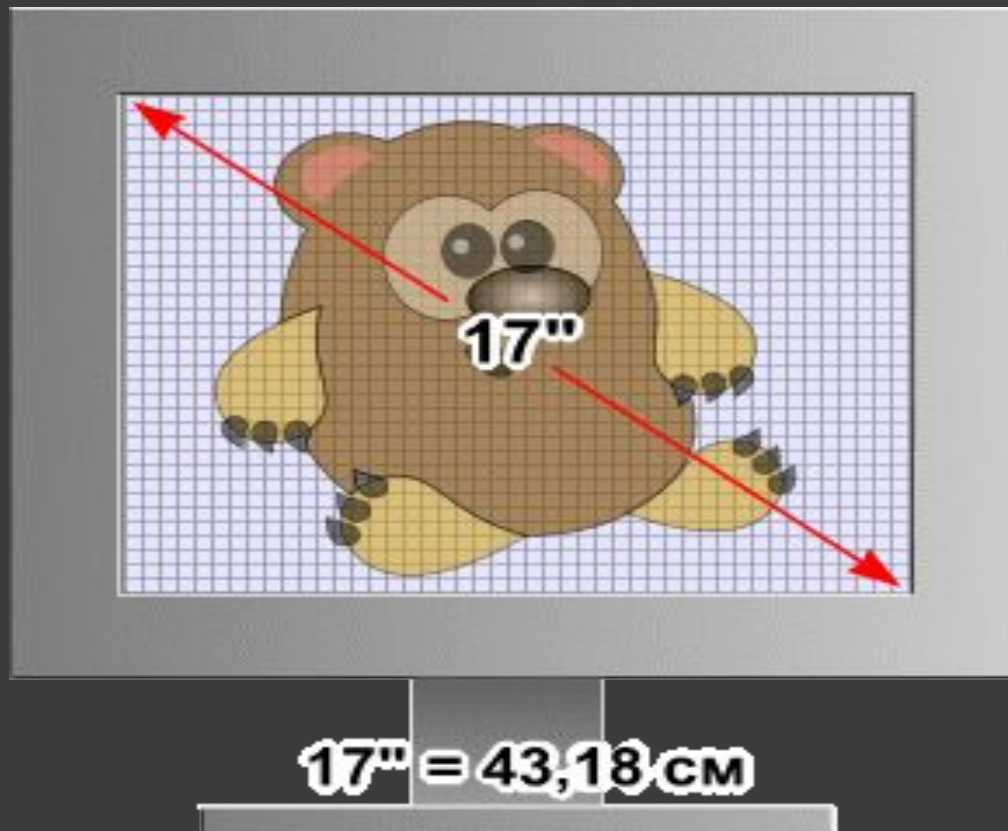

Плазменная панель

Монитор
на жидких кристаллах
(ЖК)

Основные параметры мониторов

**Разрешающая способность
(от 800x600 до 1600x1920)**

Основные параметры мониторов

**Диагональ экрана монитора
(15-29 дюймов)**