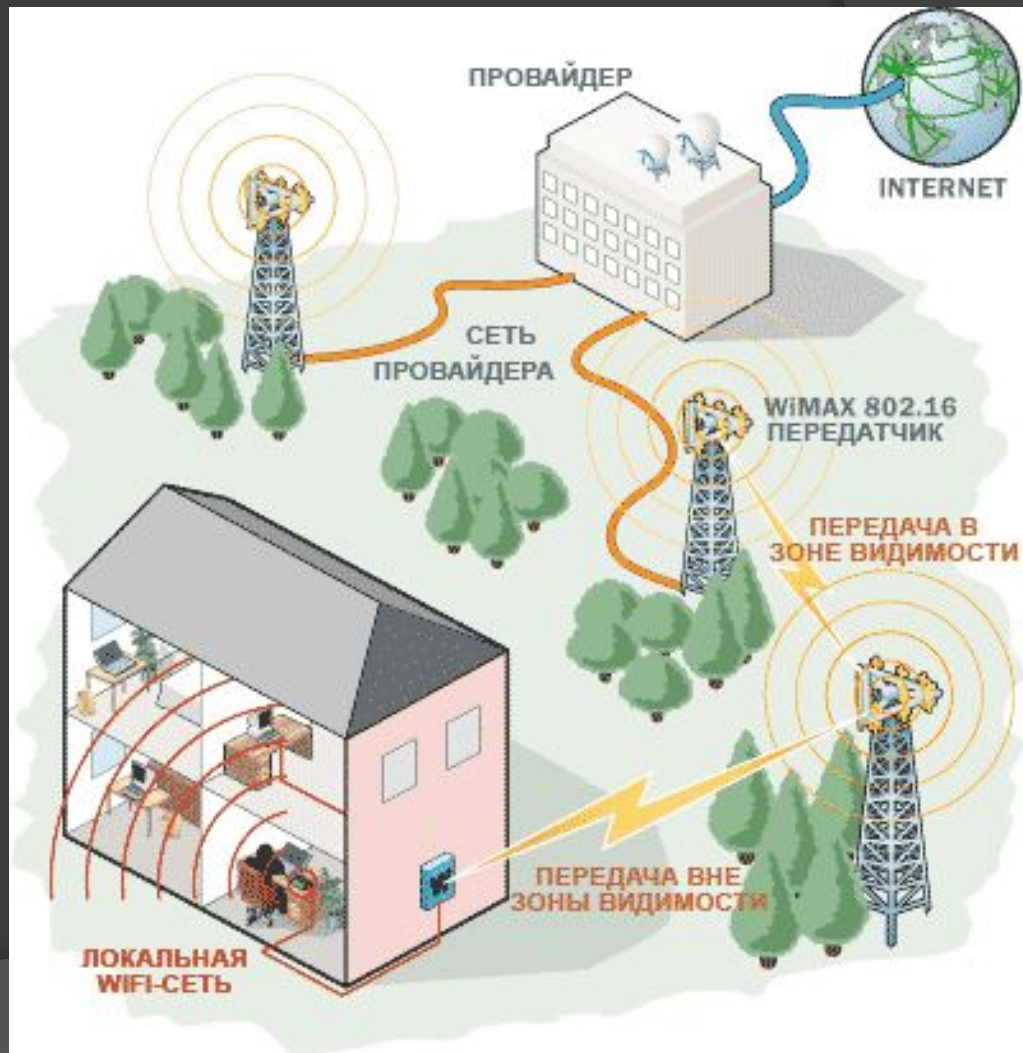

Точка доступа – это беспроводная базовая станция, предназначенная для обеспечения беспроводного доступа к уже существующей сети (беспроводной или проводной) или создания совершенно новой *беспроводной сети*.

В **Саранске** на сегодня функционирует всего Wi-Fi точек - 53, из них бесплатных - 36, платных - 17.

WiFi (Wireless Fidelity - «беспроводная точность»)

Wi-Fi-адаптеры (встроенные и внешние).

WiMAX

(Worldwide Interoperability for Microwave Access)

WiMax - телекоммуникационная технология, разработанная с целью предоставления универсальной беспроводной связи на больших расстояниях для широкого спектра устройств (от рабочих станций и портативных компьютеров до мобильных телефонов).
Дальность действия: до 50 км.
Скорость передачи данных до 70 Мбит/с.