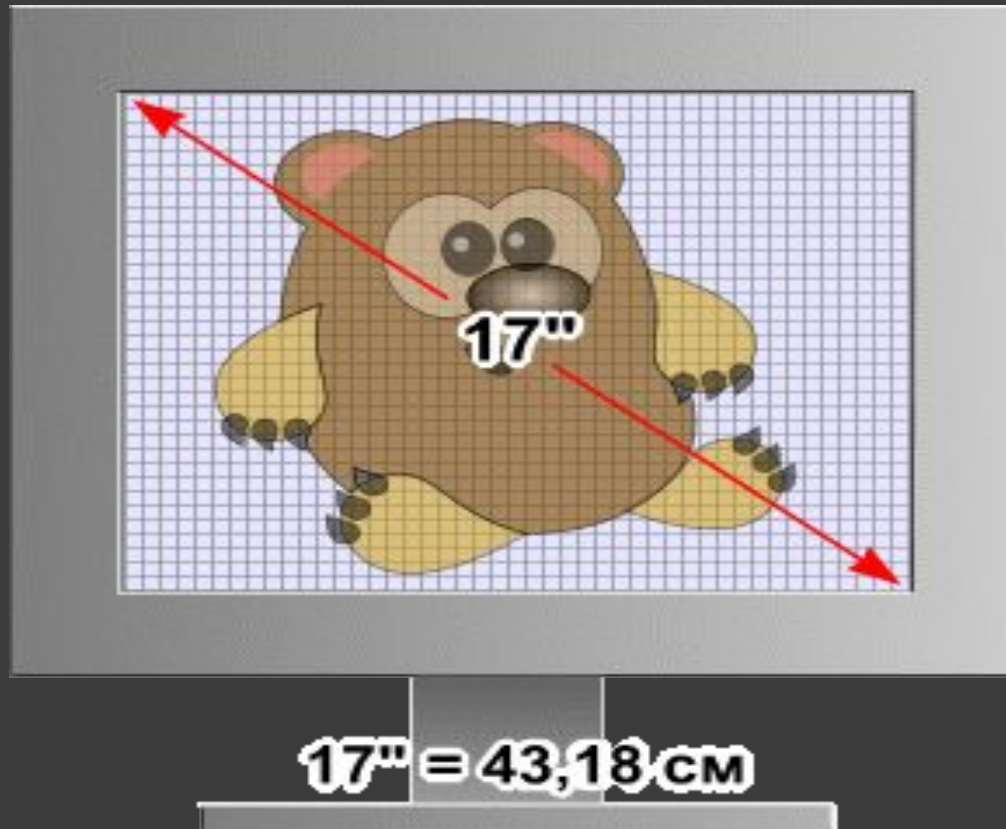

Плазменная панель

Монитор
на жидких кристаллах
(ЖК)

Основные параметры мониторов

**Разрешающая способность
(от 800x600 до 1600x1920)**

Основные параметры мониторов

**Диагональ экрана монитора
(15-29 дюймов)**