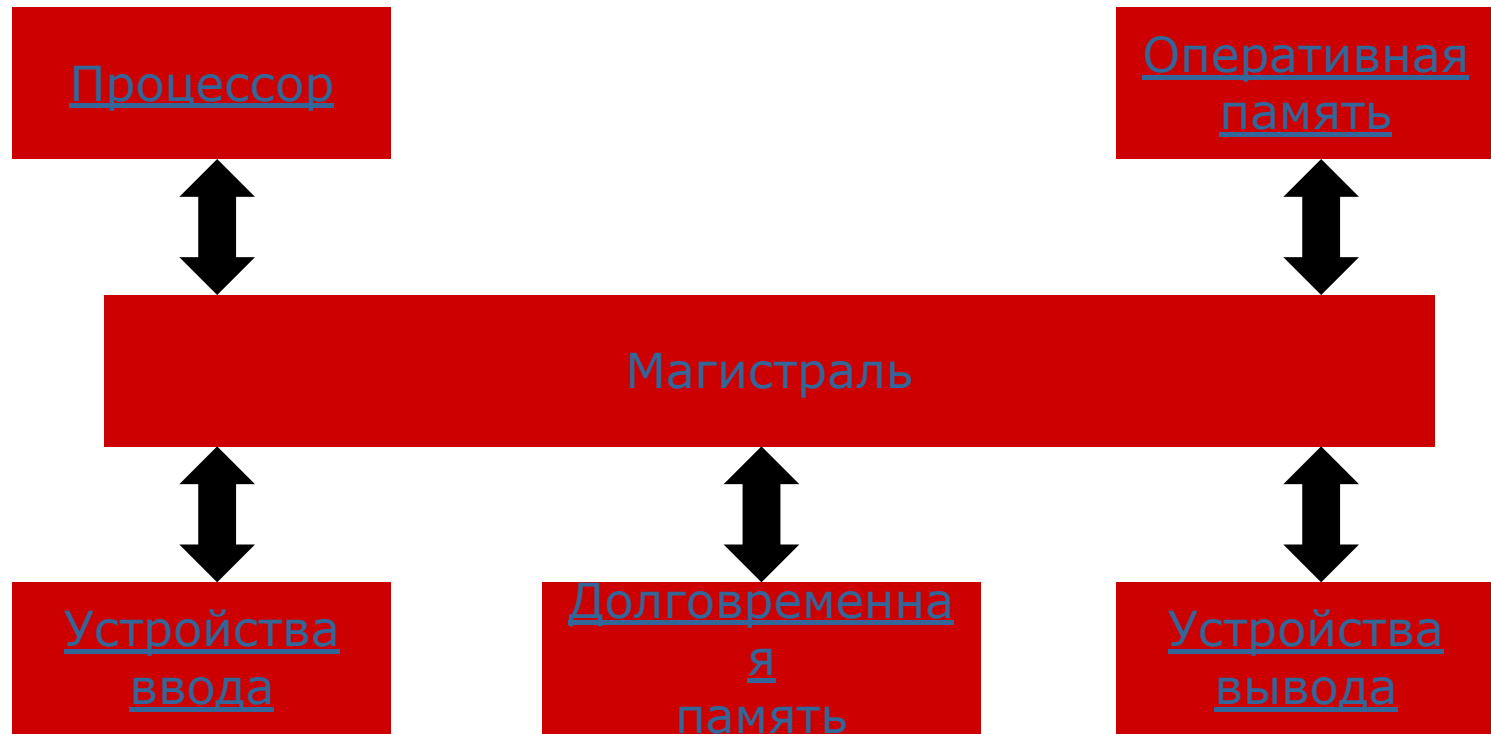

Устройство компьютера

Схема компьютера

Процессор

Процессор Pentium Extreme Edition содержит 376000000 элементов, обладает быстродействием 3,7 миллиарда операций в секунду

Оперативная память

Модули оперативной памяти могут быть различных типов: DDR, DDR2 и другие.

Устройства ввода

- Клавиатура
- Мышь
- Графический планшет
- Сканер
- Цифровая камера
- Микрофон

Клавиатура

Клавиатура - это одно из основных звеньев взаимодействия человека и компьютера.

МЫШЬ

Самые первые мыши (шарикового типа) не имели внутри себя ничего кроме датчиков и кнопок, и подключались к компьютеру с помощью своего адаптера с шиной ISA, в котором и обрабатывались сигналы с датчиков.

Графический планшет

Графические планшеты популяризовались коммерческим успехом в середине 70х - начале 80х ID и BitPad выпускаемых Summagraphics Corp. Эти планшеты использовались как устройство ввода для множества high-end CAD систем.