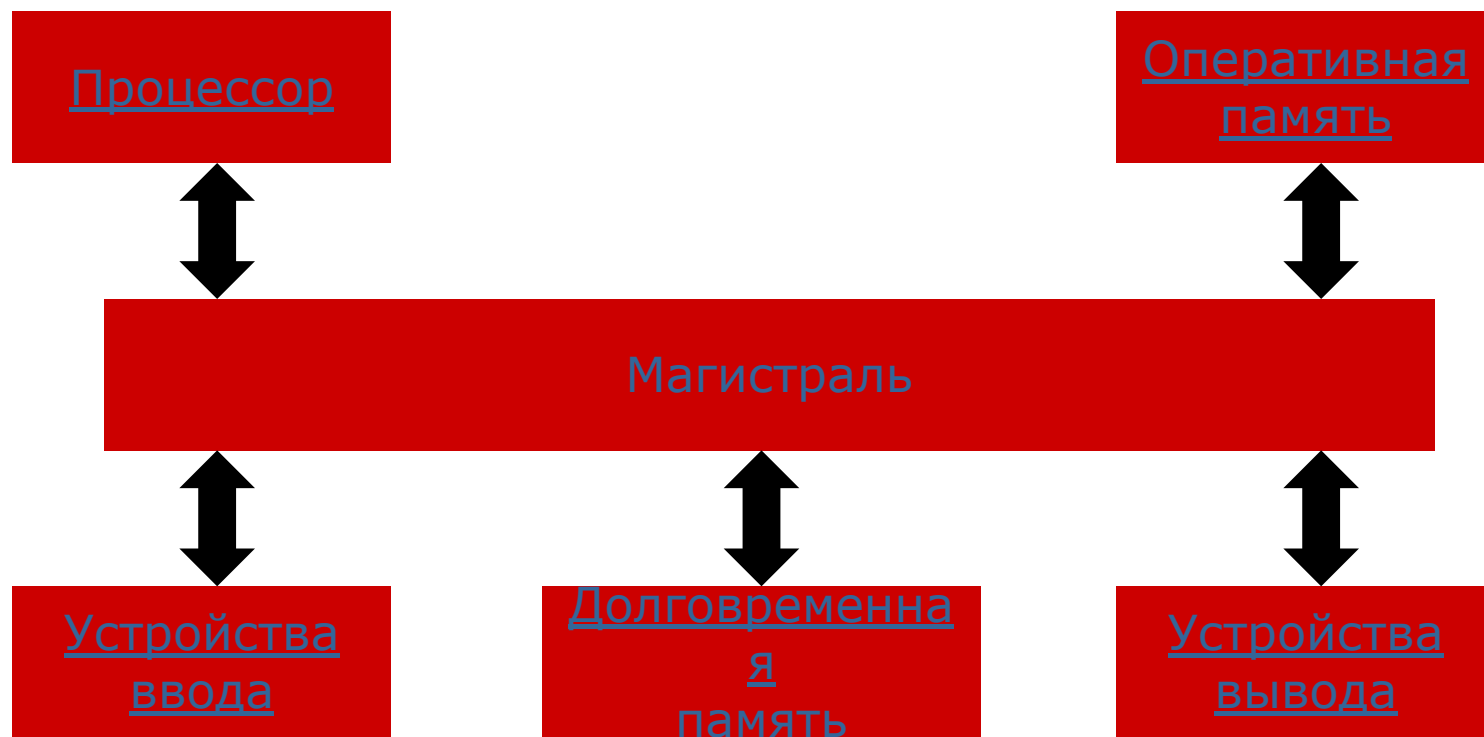

Устройство компьютера

Схема компьютера

Процессор

Процессор Pentium Extreme Edition содержит 376000000 элементов, обладает быстродействием 3,7 миллиарда операций в секунду

Оперативная память

Модули оперативной памяти могут быть различных типов: DDR, DDR2 и другие.

Устройства ввода

- Клавиатура
- Мышь
- Графический планшет
- Сканер
- Цифровая камера
- Микрофон

Клавиатура

Клавиатура - это одно из основных звеньев взаимодействия человека и компьютера.

МЫШЬ

Самые первые мыши (шарикового типа) не имели внутри себя ничего кроме датчиков и кнопок, и подключались к компьютеру с помощью своего адаптера с шиной ISA, в котором и обрабатывались сигналы с датчиков.