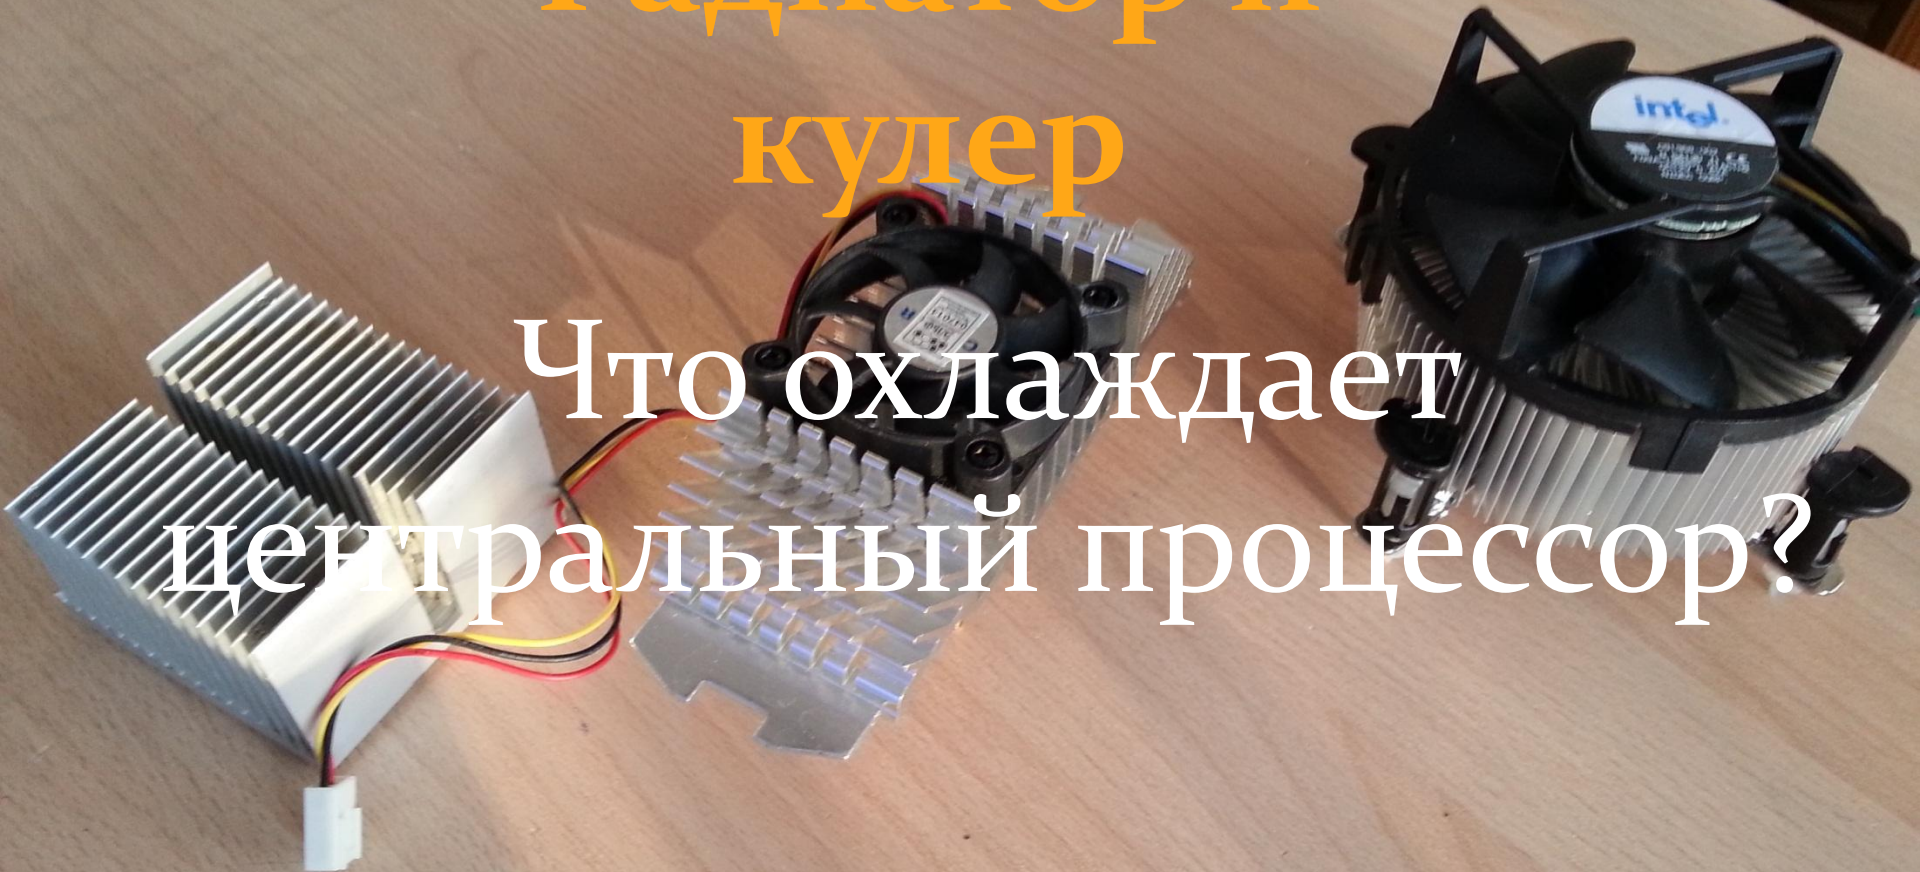

Радиатор и кулер

Что охлаждает
центральный процессор?