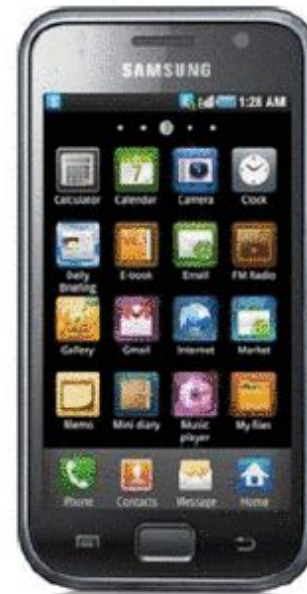

Планшеты

iPhone

Small, illegible text columns on the right side of the page, likely bleed-through from the reverse side of the document.

Apple iPhone 3GS

Galaxy S i9000

Серверы

Маршрутизаторы

MOBILUCK