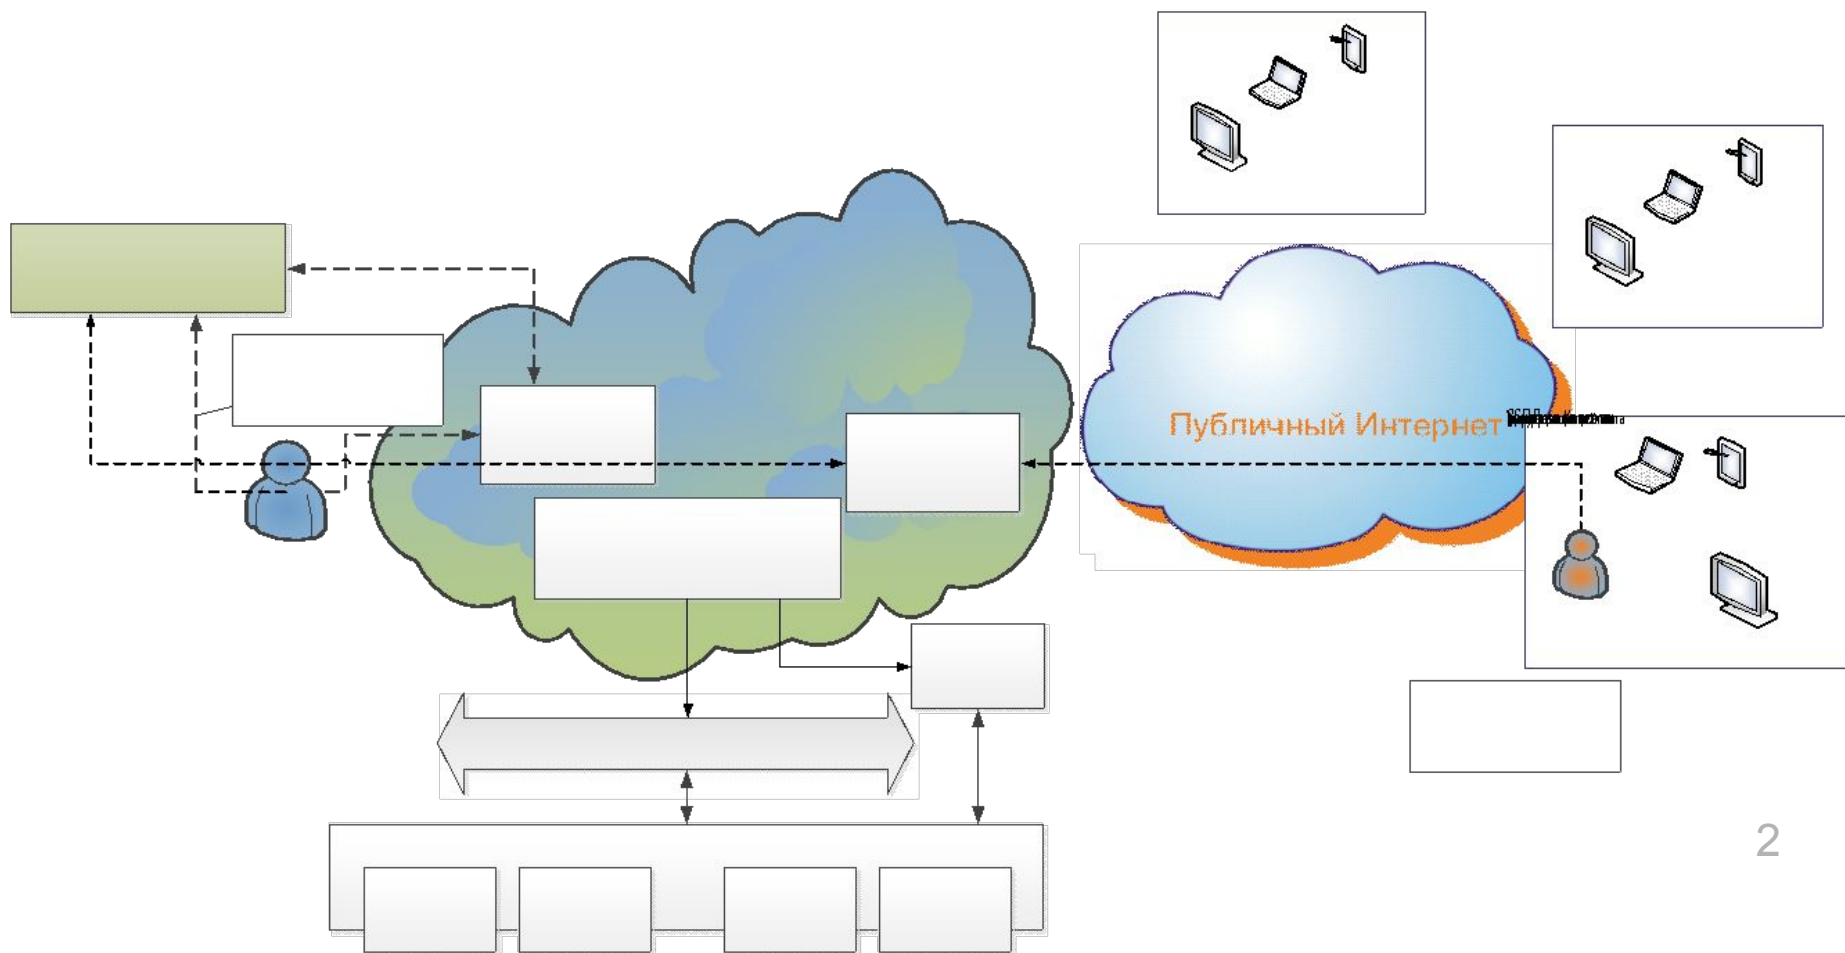

ВЦОД – сервис предоставления в аренду вычислительных мощностей и систем хранения данных (процессоры, память, диск) по модели «Инфраструктура как услуга (IaaS)»

Места размещения ЦОДов: г. Москва, г. Новосибирск, г. Адлер