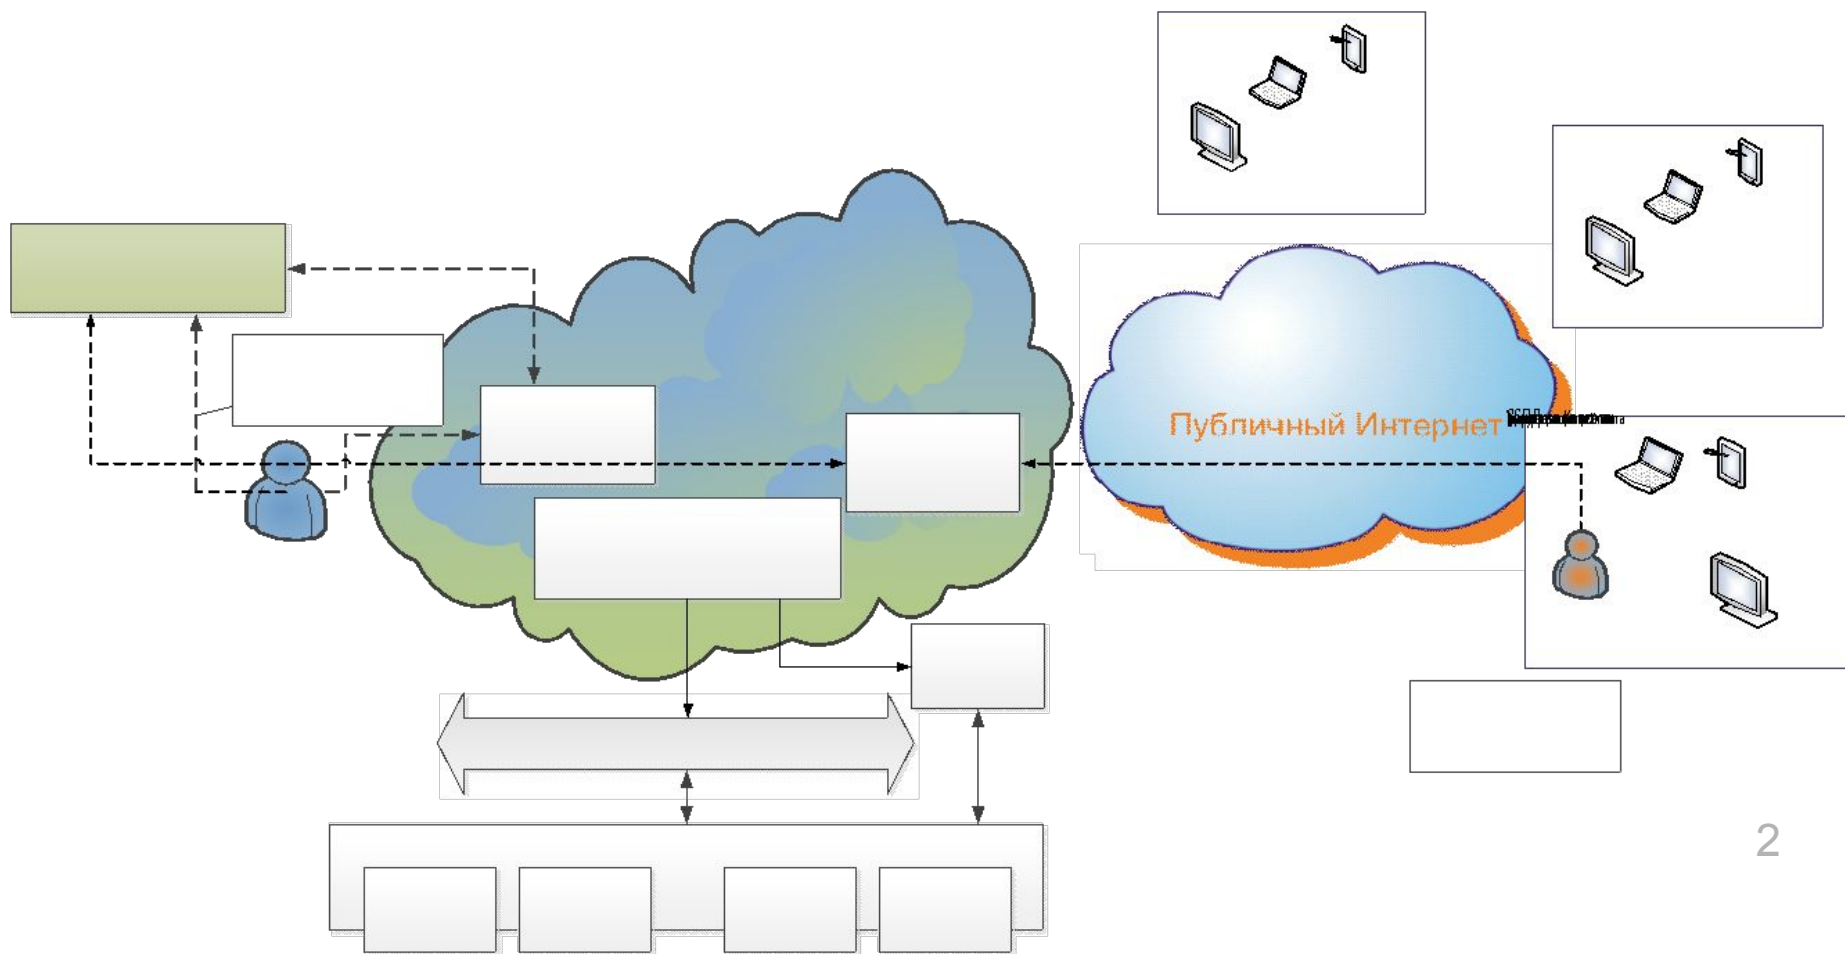

ВЦОД – сервис предоставления в аренду вычислительных мощностей и систем хранения данных (процессоры, память, диск) по модели «Инфраструктура как услуга (IaaS)»

Места размещения ЦОДов: г. Москва, г. Новосибирск, г. Адлер