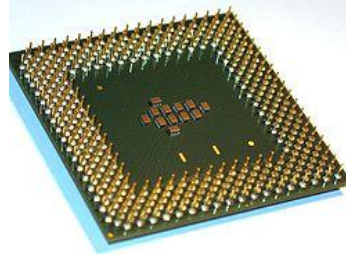

Внутреннее устройство ПК

Внутреннее устройство ПК

Материнская плата – самая большая плата ПК. На ней располагаются магистрали, связывающие процессор с оперативной памятью, - так называемые шины.

Внутреннее устройство ПК

Процессор (от англ. процесс, делать) – это центральное устройство компьютера, обеспечивающее преобразование информации и управление другими устройствами.

Внутреннее устройство ПК

Оперативная память (ОЗУ)-предназначена для хранения информации, изготавливается в виде модулей памяти.

Внутреннее устройство ПК

Видеоадаптер (графическая карта, видеокарта) служит для обработки информации, поступающей от процессора или из ОЗУ на монитор, а также для выработки управляющих сигналов.

Внутреннее устройство ПК

Звуковой адаптер (также называемая как звуковая карта, музыкальная плата). Звуковая плата позволяет работать со звуком на компьютере.

Внутреннее устройство ПК

Сетевая карта (или карта связи по локальной сети, сетевой адаптер) служит для связи компьютеров в пределах одного предприятия, отдела или помещения