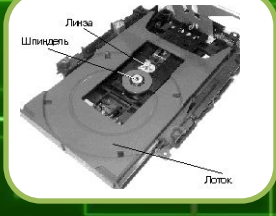

Внутреннее устройство ПК

Внутреннее устройство ПК

Материнская плата – самая большая плата ПК. На ней располагаются магистрали, связывающие процессор с оперативной памятью, - так называемые шины.

Внутреннее устройство ПК

Процессор (от англ. процесс, делать) – это центральное устройство компьютера, обеспечивающее преобразование информации и управление другими устройствами.

Внутреннее устройство ПК

Оперативная память (ОЗУ)-предназначена для хранения информации, изготавливается в виде модулей памяти.

Внутреннее устройство ПК

Видеоадаптер (графическая карта, видеокарта) служит для обработки информации, поступающей от процессора или из ОЗУ на монитор, а также для выработки управляющих сигналов.

Внутреннее устройство ПК

Звуковой адаптер (также называемая как звуковая карта, музыкальная плата). Звуковая плата позволяет работать со звуком на компьютере.

Внутреннее устройство ПК

Сетевая карта (или карта связи по локальной сети, сетевой адаптер) служит для связи компьютеров в пределах одного предприятия, отдела или помещения