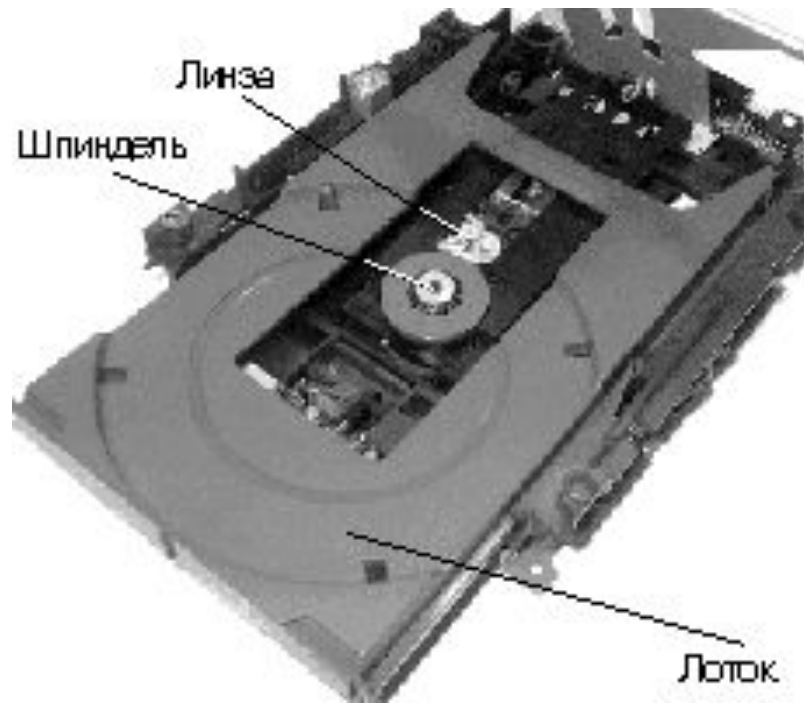

Внутреннее устройство ПК

Дисководы CD-ROM – служат для чтения компакт-дисков. Основным параметром дисковода CD-ROM — скорость чтения.