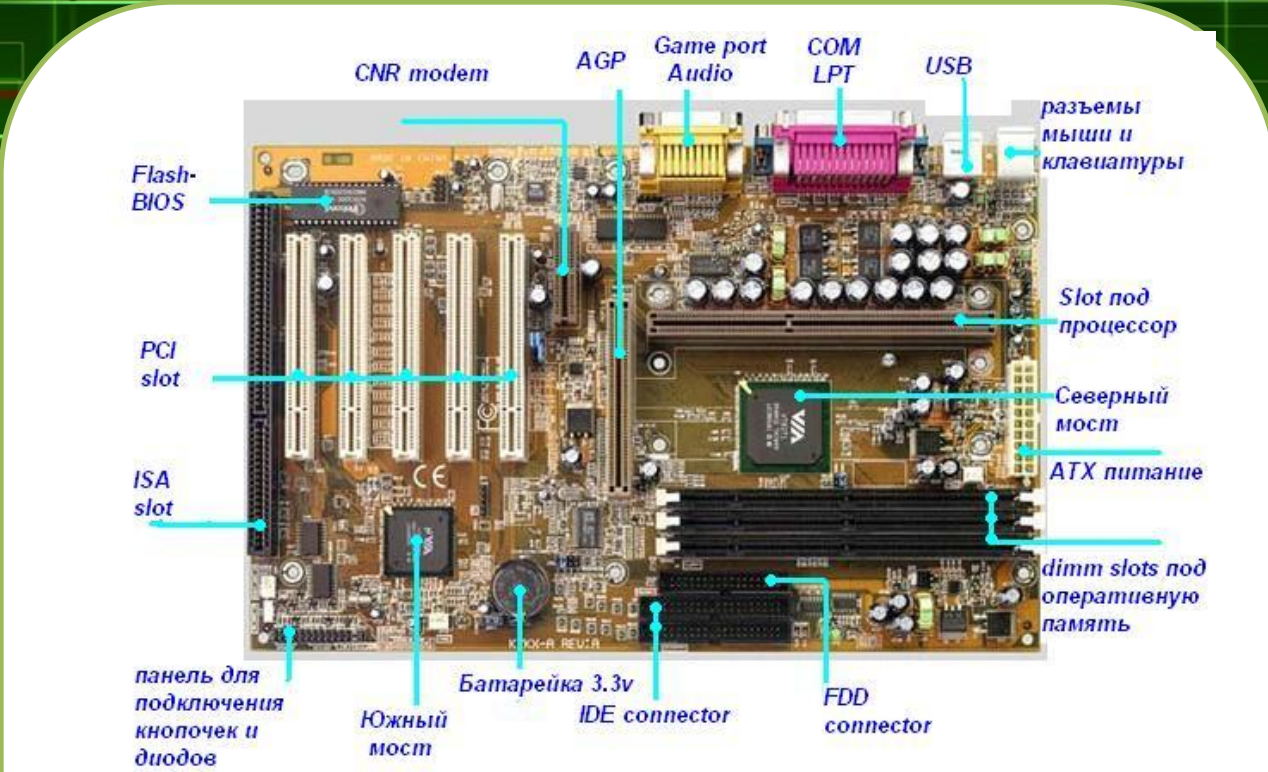

Внутреннее устройство ПК

Внутреннее устройство ПК

Материнская плата – самая большая плата ПК. На ней располагаются магистрали, связывающие процессор с оперативной памятью, - так называемые шины.

Внутреннее устройство ПК

Процессор (от англ. процесс, делать) – это центральное устройство компьютера, обеспечивающее преобразование информации и управление другими устройствами.

Внутреннее устройство ПК

Оперативная память (ОЗУ)-предназначена для хранения информации, изготавливается в виде модулей памяти.

Внутреннее устройство ПК

Видеоадаптер (графическая карта, видеокарта) служит для обработки информации, поступающей от процессора или из ОЗУ на монитор, а также для выработки управляющих сигналов.

Внутреннее устройство ПК

Звуковой адаптер (также называемая как звуковая карта, музыкальная плата). Звуковая плата позволяет работать со звуком на компьютере.

Внутреннее устройство ПК

Сетевая карта (или карта связи по локальной сети, сетевой адаптер) служит для связи компьютеров в пределах одного предприятия, отдела или помещения