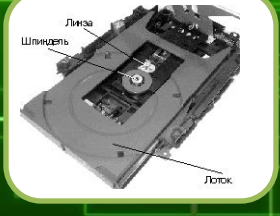

Внутреннее устройство ПК

Дисководы CD-ROM – служат для чтения компакт-дисков. Основным параметром дисковода CD-ROM — скорость чтения.