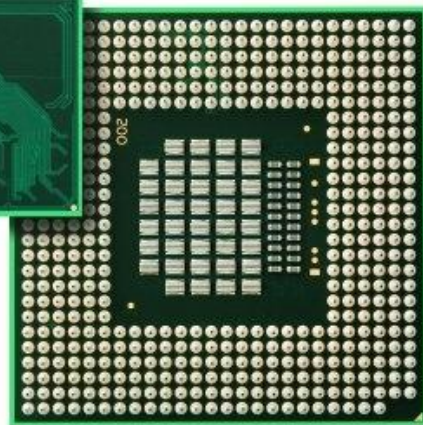

# Внутреннее устройство ПК

# Внутреннее устройство ПК

**Материнская плата** – самая большая плата ПК. На ней располагаются магистрали, связывающие процессор с оперативной памятью, - так называемые шины.

# Внутреннее устройство ПК

NBnews.info  
все о ноутбуках

**Процессор (от англ. процесс, делать) – это центральное устройство компьютера, обеспечивающее преобразование информации и управление другими устройствами.**

# Внутреннее устройство ПК

**Видеоадаптер** (графическая карта, видеокарта) служит для обработки информации, поступающей от процессора или из ОЗУ на монитор, а также для выработки управляющих сигналов.