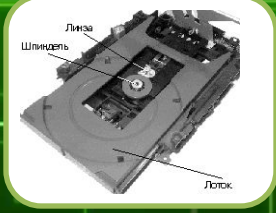

Внутреннее устройство ПК

Внутреннее устройство ПК

Материнская плата – самая большая плата ПК. На ней располагаются магистрали, связывающие процессор с оперативной памятью, - так называемые шины.

Внутреннее устройство ПК

Внутреннее устройство ПК

Видеоадаптер (графическая карта, видеокарта) служит для обработки информации, поступающей от процессора или из ОЗУ на монитор, а также для выработки управляющих сигналов.

Внутреннее устройство ПК

Звуковой адаптер (также называемая как звуковая карта, музыкальная плата). Звуковая плата позволяет работать со звуком на компьютере.

Внутреннее устройство ПК

Сетевая карта (или карта связи по локальной сети, сетевой адаптер) служит для связи компьютеров в пределах одного предприятия, отдела или помещения