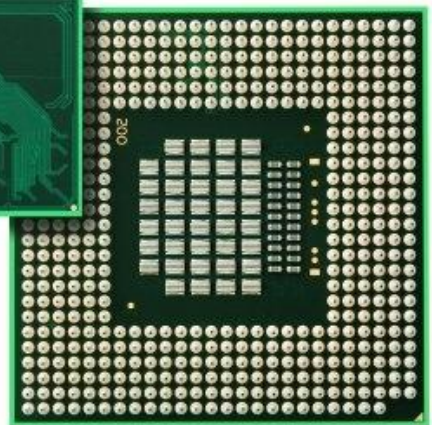

Внутреннее устройство ПК

Внутреннее устройство ПК

Материнская плата – самая большая плата ПК. На ней располагаются магистрали, связывающие процессор с оперативной памятью, - так называемые шины.

Внутреннее устройство ПК

Процессор (от англ. процесс, делать) – это центральное устройство компьютера, обеспечивающее преобразование информации и управление другими устройствами.

Внутреннее устройство ПК

Оперативная память (ОЗУ)-предназначена для хранения информации, изготавливается в виде модулей памяти.

Внутреннее устройство ПК

Видеоадаптер (графическая карта, видеокарта) служит для обработки информации, поступающей от процессора или из ОЗУ на монитор, а также для выработки управляющих сигналов.

Внутреннее устройство ПК

Звуковой адаптер (также называемая как звуковая карта, музыкальная плата). Звуковая плата позволяет работать со звуком на компьютере.

Внутреннее устройство ПК

Сетевая карта (или карта связи по локальной сети, сетевой адаптер) служит для связи компьютеров в пределах одного предприятия, отдела или помещения