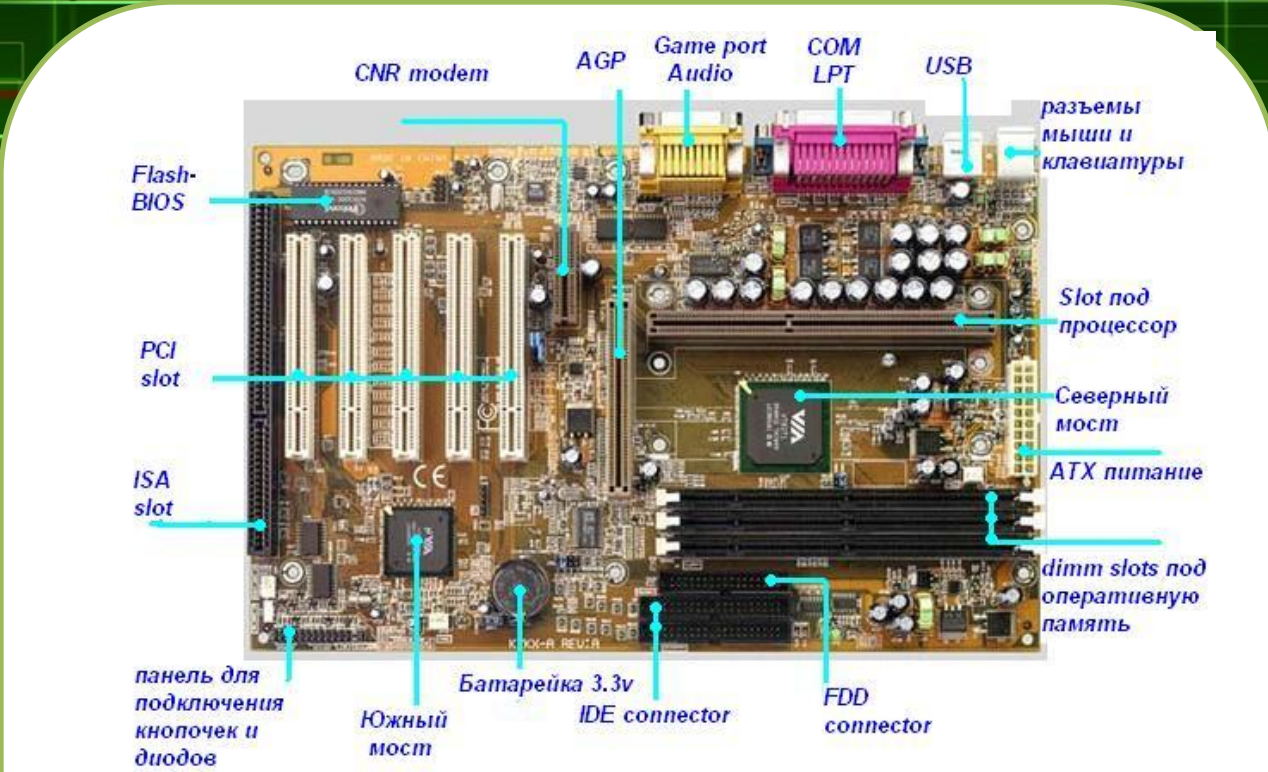

# Внутреннее устройство ПК

# Внутреннее устройство ПК

**Материнская плата** – самая большая плата ПК. На ней располагаются магистрали, связывающие процессор с оперативной памятью, - так называемые шины.

# Внутреннее устройство ПК

NBnews.info  
все о ноутбуках

**Процессор (от англ. процесс, делать) – это центральное устройство компьютера, обеспечивающее преобразование информации и управление другими устройствами.**

# Внутреннее устройство ПК

**Видеоадаптер** (графическая карта, видеокарта) служит для обработки информации, поступающей от процессора или из ОЗУ на монитор, а также для выработки управляющих сигналов.