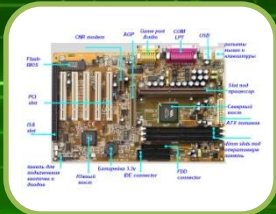

Внутреннее устройство ПК

Внутреннее устройство ПК

Материнская плата – самая большая плата ПК. На ней располагаются магистрали, связывающие процессор с оперативной памятью, - так называемые шины.

Внутреннее устройство ПК

Процессор (от англ. процесс, делать) – это центральное устройство компьютера, обеспечивающее преобразование информации и управление другими устройствами.

Внутреннее устройство ПК

Оперативная память (ОЗУ)-предназначена для хранения информации, изготавливается в виде модулей памяти.

Внутреннее устройство ПК

Видеоадаптер (графическая карта, видеокарта) служит для обработки информации, поступающей от процессора или из ОЗУ на монитор, а также для выработки управляющих сигналов.

Внутреннее устройство ПК

Звуковой адаптер (также называемая как звуковая карта, музыкальная плата). Звуковая плата позволяет работать со звуком на компьютере.

Внутреннее устройство ПК

Сетевая карта (или карта связи по локальной сети, сетевой адаптер) служит для связи компьютеров в пределах одного предприятия, отдела или помещения