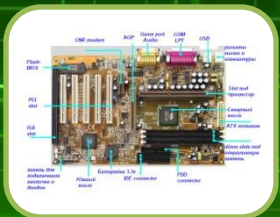

Внутреннее устройство ПК

Внутреннее устройство ПК

Материнская плата – самая большая плата ПК. На ней располагаются магистрали, связывающие процессор с оперативной памятью, - так называемые шины.

Внутреннее устройство ПК

Процессор (от англ. процесс, делать) – это центральное устройство компьютера, обеспечивающее преобразование информации и управление другими устройствами.

Внутреннее устройство ПК

Оперативная память (ОЗУ)-предназначена для хранения информации, изготавливается в виде модулей памяти.

Внутреннее устройство ПК

Видеоадаптер (графическая карта, видеокарта) служит для обработки информации, поступающей от процессора или из ОЗУ на монитор, а также для выработки управляющих сигналов.

Внутреннее устройство ПК

Звуковой адаптер (также называемая как звуковая карта, музыкальная плата). Звуковая плата позволяет работать со звуком на компьютере.

Внутреннее устройство ПК

Сетевая карта (или карта связи по локальной сети, сетевой адаптер) служит для связи компьютеров в пределах одного предприятия, отдела или помещения