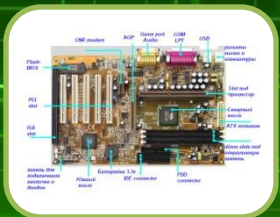

Внутреннее устройство ПК

Дисководы CD-ROM – служат для чтения компакт-дисков. Основным параметром дисковода CD-ROM — скорость чтения.