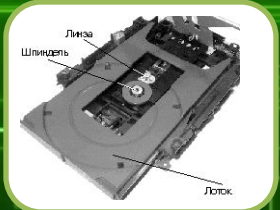

Внутреннее устройство ПК

Внутреннее устройство ПК

Материнская плата – самая большая плата ПК. На ней располагаются магистрали, связывающие процессор с оперативной памятью, - так называемые шины.

Внутреннее устройство ПК

Процессор (от англ. процесс, делать) – это центральное устройство компьютера, обеспечивающее преобразование информации и управление другими устройствами.

Внутреннее устройство ПК

Оперативная память (ОЗУ)-предназначена для хранения информации, изготавливается в виде модулей памяти.

Внутреннее устройство ПК

Видеоадаптер (графическая карта, видеокарта) служит для обработки информации, поступающей от процессора или из ОЗУ на монитор, а также для выработки управляющих сигналов.

Внутреннее устройство ПК

Звуковой адаптер (также называемая как звуковая карта, музыкальная плата). Звуковая плата позволяет работать со звуком на компьютере.

Внутреннее устройство ПК

Сетевая карта (или карта связи по локальной сети, сетевой адаптер) служит для связи компьютеров в пределах одного предприятия, отдела или помещения