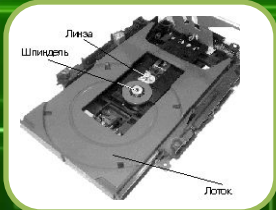

Внутреннее устройство ПК

Внутреннее устройство ПК

Материнская плата – самая большая плата ПК. На ней располагаются магистрали, связывающие процессор с оперативной памятью, - так называемые шины.

Внутреннее устройство ПК

Процессор (от англ. процесс, делать) – это центральное устройство компьютера, обеспечивающее преобразование информации и управление другими устройствами.

Внутреннее устройство ПК

Оперативная память (ОЗУ)-предназначена для хранения информации, изготавливается в виде модулей памяти.

Внутреннее устройство ПК

Видеоадаптер (графическая карта, видеокарта) служит для обработки информации, поступающей от процессора или из ОЗУ на монитор, а также для выработки управляющих сигналов.

Внутреннее устройство ПК

Звуковой адаптер (также называемая как звуковая карта, музыкальная плата). Звуковая плата позволяет работать со звуком на компьютере.

Внутреннее устройство ПК

Сетевая карта (или карта связи по локальной сети, сетевой адаптер) служит для связи компьютеров в пределах одного предприятия, отдела или помещения