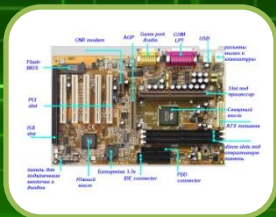

Внутреннее устройство ПК

Внутреннее устройство ПК

Материнская плата – самая большая плата ПК. На ней располагаются магистрали, связывающие процессор с оперативной памятью, - так называемые шины.

Внутреннее устройство ПК

Процессор (от англ. процесс, делать) – это центральное устройство компьютера, обеспечивающее преобразование информации и управление другими устройствами.

Внутреннее устройство ПК

Оперативная память (ОЗУ)-предназначена для хранения информации, изготавливается в виде модулей памяти.

Внутреннее устройство ПК

Видеоадаптер (графическая карта, видеокарта) служит для обработки информации, поступающей от процессора или из ОЗУ на монитор, а также для выработки управляющих сигналов.

Внутреннее устройство ПК

Звуковой адаптер (также называемая как звуковая карта, музыкальная плата). Звуковая плата позволяет работать со звуком на компьютере.

Внутреннее устройство ПК

Сетевая карта (или карта связи по локальной сети, сетевой адаптер) служит для связи компьютеров в пределах одного предприятия, отдела или помещения