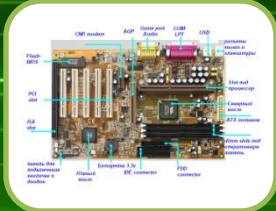

Внутреннее устройство ПК

Внутреннее устройство ПК

Материнская плата – самая большая плата ПК. На ней располагаются магистрали, связывающие процессор с оперативной памятью, - так называемые шины.

Внутреннее устройство ПК

Процессор (от англ. процесс, делать) – это центральное устройство компьютера, обеспечивающее преобразование информации и управление другими устройствами.

Внутреннее устройство ПК

Оперативная память (ОЗУ)-предназначена для хранения информации, изготавливается в виде модулей памяти.

Внутреннее устройство ПК

Видеоадаптер (графическая карта, видеокарта) служит для обработки информации, поступающей от процессора или из ОЗУ на монитор, а также для выработки управляющих сигналов.

Внутреннее устройство ПК

Звуковой адаптер (также называемая как звуковая карта, музыкальная плата). Звуковая плата позволяет работать со звуком на компьютере.

Внутреннее устройство ПК

Сетевая карта (или карта связи по локальной сети, сетевой адаптер) служит для связи компьютеров в пределах одного предприятия, отдела или помещения