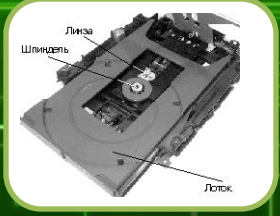

Внутреннее устройство ПК

Внутреннее устройство ПК

Материнская плата – самая большая плата ПК. На ней располагаются магистрали, связывающие процессор с оперативной памятью, - так называемые шины.

Внутреннее устройство ПК

Внутреннее устройство ПК

Видеоадаптер (графическая карта, видеокарта) служит для обработки информации, поступающей от процессора или из ОЗУ на монитор, а также для выработки управляющих сигналов.

Внутреннее устройство ПК

Звуковой адаптер (также называемая как звуковая карта, музыкальная плата). Звуковая плата позволяет работать со звуком на компьютере.

Внутреннее устройство ПК

Сетевая карта (или карта связи по локальной сети, сетевой адаптер) служит для связи компьютеров в пределах одного предприятия, отдела или помещения