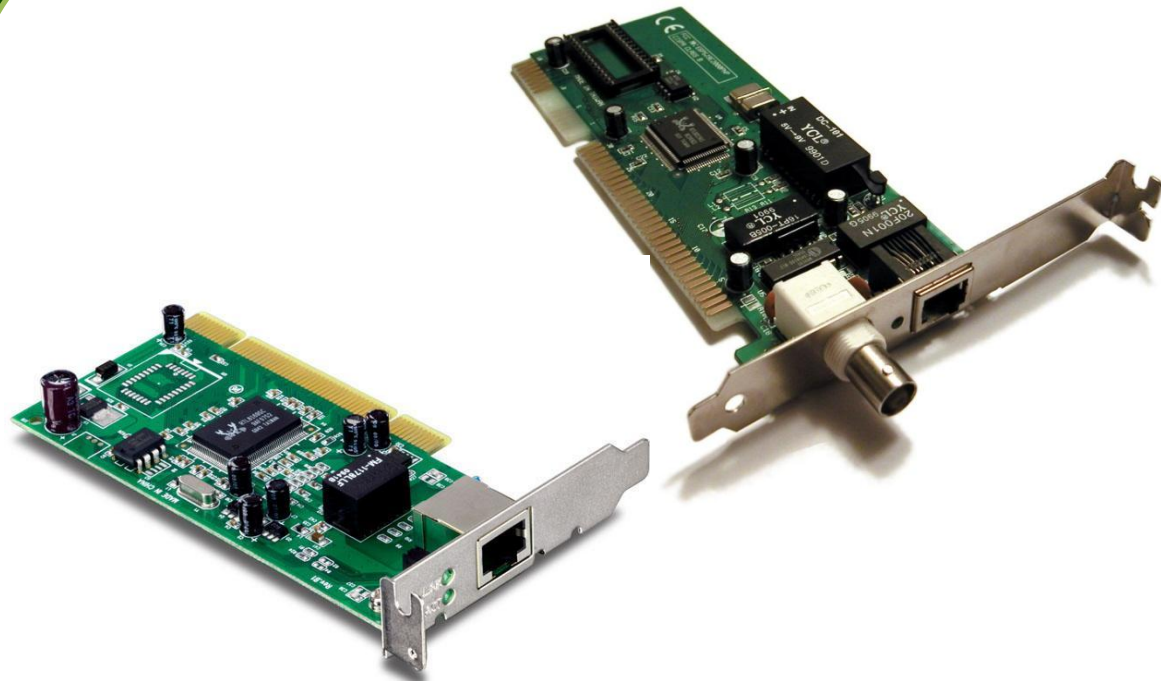

Внутреннее устройство ПК

Внутреннее устройство ПК

Материнская плата – самая большая плата ПК. На ней располагаются магистрали, связывающие процессор с оперативной памятью, - так называемые шины.

Внутреннее устройство ПК

Процессор (от англ. процесс, делать) – это центральное устройство компьютера, обеспечивающее преобразование информации и управление другими устройствами.

Внутреннее устройство ПК

Оперативная память (ОЗУ)-предназначена для хранения информации, изготавливается в виде модулей памяти.

Внутреннее устройство ПК

Видеоадаптер (графическая карта, видеокарта) служит для обработки информации, поступающей от процессора или из ОЗУ на монитор, а также для выработки управляющих сигналов.

Внутреннее устройство ПК

Звуковой адаптер (также называемая как звуковая карта, музыкальная плата). Звуковая плата позволяет работать со звуком на компьютере.

Внутреннее устройство ПК

Сетевая карта (или карта связи по локальной сети, сетевой адаптер) служит для связи компьютеров в пределах одного предприятия, отдела или помещения