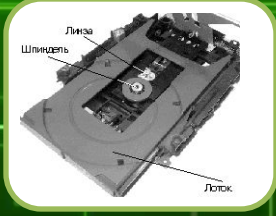

Внутреннее устройство ПК

Внутреннее устройство ПК

Материнская плата – самая большая плата ПК. На ней располагаются магистрали, связывающие процессор с оперативной памятью, - так называемые шины.

Внутреннее устройство ПК

Внутреннее устройство ПК

Видеоадаптер (графическая карта, видеокарта) служит для обработки информации, поступающей от процессора или из ОЗУ на монитор, а также для выработки управляющих сигналов.

Внутреннее устройство ПК

Звуковой адаптер (также называемая как звуковая карта, музыкальная плата). Звуковая плата позволяет работать со звуком на компьютере.

Внутреннее устройство ПК

Сетевая карта (или карта связи по локальной сети, сетевой адаптер) служит для связи компьютеров в пределах одного предприятия, отдела или помещения