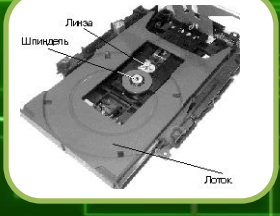

Внутреннее устройство ПК

Внутреннее устройство ПК

Материнская плата – самая большая плата ПК. На ней располагаются магистрали, связывающие процессор с оперативной памятью, - так называемые шины.

Внутреннее устройство ПК

Внутреннее устройство ПК

Видеоадаптер (графическая карта, видеокарта) служит для обработки информации, поступающей от процессора или из ОЗУ на монитор, а также для выработки управляющих сигналов.

Внутреннее устройство ПК

Звуковой адаптер (также называемая как звуковая карта, музыкальная плата). Звуковая плата позволяет работать со звуком на компьютере.

Внутреннее устройство ПК

Сетевая карта (или карта связи по локальной сети, сетевой адаптер) служит для связи компьютеров в пределах одного предприятия, отдела или помещения

Внутреннее устройство ПК

Жесткий диск (винчестер)-
предназначен для длительного хранения
данных и программ.

Внутреннее устройство ПК

Дисководы CD-ROM – служат для чтения компакт-дисков. Основным параметром дисковода CD-ROM — скорость чтения.