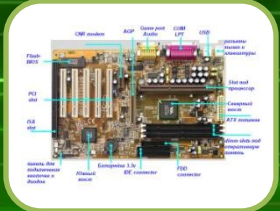

Внутреннее устройство ПК

Внутреннее устройство ПК

Материнская плата – самая большая плата ПК. На ней располагаются магистрали, связывающие процессор с оперативной памятью, - так называемые шины.

Внутреннее устройство ПК

Процессор (от англ. процесс, делать) – это центральное устройство компьютера, обеспечивающее преобразование информации и управление другими устройствами.

Внутреннее устройство ПК

Оперативная память (ОЗУ)-предназначена для хранения информации, изготавливается в виде модулей памяти.

Внутреннее устройство ПК

Видеоадаптер (графическая карта, видеокарта) служит для обработки информации, поступающей от процессора или из ОЗУ на монитор, а также для выработки управляющих сигналов.

Внутреннее устройство ПК

Звуковой адаптер (также называемая как звуковая карта, музыкальная плата). Звуковая плата позволяет работать со звуком на компьютере.

Внутреннее устройство ПК

Сетевая карта (или карта связи по локальной сети, сетевой адаптер) служит для связи компьютеров в пределах одного предприятия, отдела или помещения