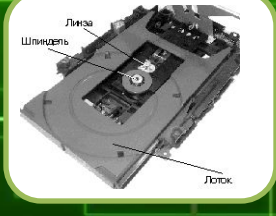

# Внутреннее устройство ПК

**Материнская плата** – самая большая плата ПК. На ней располагаются магистрали, связывающие процессор с оперативной памятью, - так называемые шины.

# Внутреннее устройство ПК

**Оперативная память (ОЗУ)-предназначена для хранения информации, изготавливается в виде модулей памяти.**

# Внутреннее устройство ПК

**Видеоадаптер** (графическая карта, видеокарта) служит для обработки информации, поступающей от процессора или из ОЗУ на монитор, а также для выработки управляющих сигналов.

# Внутреннее устройство ПК

**Звуковой адаптер** (также называемая как звуковая карта, музыкальная плата). Звуковая плата позволяет работать со звуком на компьютере.