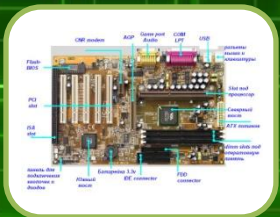

Внутреннее устройство ПК

Внутреннее устройство ПК

Материнская плата – самая большая плата ПК. На ней располагаются магистрали, связывающие процессор с оперативной памятью, - так называемые шины.

Внутреннее устройство ПК

Внутреннее устройство ПК

Видеоадаптер (графическая карта, видеокарта) служит для обработки информации, поступающей от процессора или из ОЗУ на монитор, а также для выработки управляющих сигналов.

Внутреннее устройство ПК

Звуковой адаптер (также называемая как звуковая карта, музыкальная плата). Звуковая плата позволяет работать со звуком на компьютере.

Внутреннее устройство ПК

Сетевая карта (или карта связи по локальной сети, сетевой адаптер) служит для связи компьютеров в пределах одного предприятия, отдела или помещения

Внутреннее устройство ПК

Жесткий диск (винчестер)-
предназначен для длительного хранения
данных и программ.

Внутреннее устройство ПК

Дисководы CD-ROM – служат для чтения компакт-дисков. Основным параметром дисковода CD-ROM — скорость чтения.