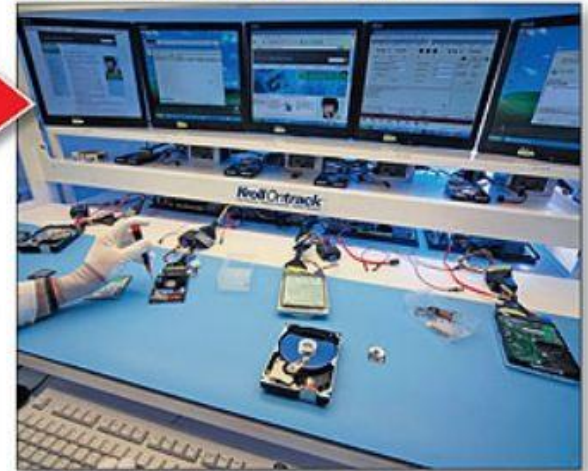

Считывание и анализ данных

После этого вся информация, которую можно считать, переносится с магнитных пластин поврежденного жесткого диска и сохраняется на ПК лаборатории